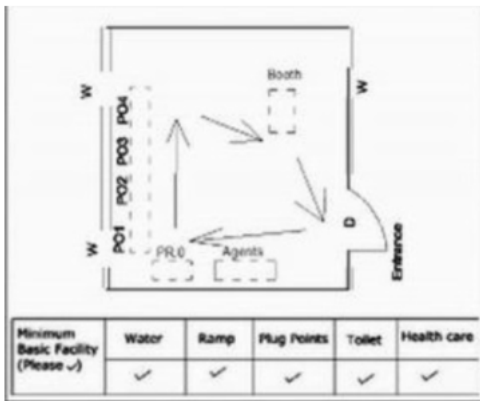

Google Map View

Polling Station Building Front View

Polling Station Front View

Cad View

Key MAP View

1 பெயர் : பத்மா - கணவர் பெயர் : திம்மப்பா - வீட்டு எண் : 1 வயது : 57 பாலினம் : பெண் Photo is available	WYG1004118	2 பெயர் : முருகன் - தந்தையின் பெயர் : திம்மராயநாயுடு - வீட்டு எண் : 1 வயது : 42 பாலினம் : ஆண் Photo is available	WYG0056283	3 பெயர் : சுப்பம்மாள் - கணவர் பெயர் : இராஜப்பன் - வீட்டு எண் : 1/10 வயது : 81 பாலினம் : பெண் Photo is available	WYG1879865
4 பெயர் : ருகினாஷ் பா கணவர் பெயர் : இம்ராண் வீட்டு எண் : 1-118ஏ வயது : 26 பாலினம் : பெண் Photo is available	WYG2234052	5 பெயர் : சபூரா - கணவர் பெயர் : மொஹம்மத் - வீட்டு எண் : 1-200 வயது : 34 பாலினம் : பெண் Photo is available	WYG0883256	6 பெயர் : சந்துரு தந்தையின் பெயர் : டிம்மப்பா வீட்டு எண் : 1/212 ஏ வயது : 25 பாலினம் : ஆண் Photo is available	WYG2292258
7 பெயர் : ஜூபேர் அஹமத் இதரர் பெயர் : முகமத்இசாக் - வீட்டு எண் : 1/270 வயது : 53 பாலினம் : ஆண் Photo is available	WYG2126837	8 பெயர் : கலீம் - தந்தையின் பெயர் : காதர்பாஷா - வீட்டு எண் : 1-400A வயது : 34 பாலினம் : ஆண் Photo is available	WYG1851393	9 பெயர் : மாயூப்பாஷா - தந்தையின் பெயர் : காதர் பாஷா - வீட்டு எண் : 1-400A வயது : 32 பாலினம் : ஆண் Photo is available	WYG1212323
10 பெயர் : நவாஸ் பாஷா - தந்தையின் பெயர் : ஷப்பூரின் - வீட்டு எண் : 1-400E வயது : 30 பாலினம் : ஆண் Photo is available	WYG1212240	S 11 பெயர் : வள்ளி - கணவர் பெயர் : சுப்பிரமணி - வீட்டு எண் : 1/436 வயது : 46 பாலினம் : பெண் DELETED Photo is available	WYG1107465	12 பெயர் : ஆஷிப் கான் தந்தையின் பெயர் : காதர் பாஷா வீட்டு எண் : 1/1723 வயது : 23 பாலினம் : ஆண் Photo is available	WYG2408698
13 பெயர் : நூர் அஹமத் - தந்தையின் பெயர் : படேசாயு - வீட்டு எண் : 2/-3/820 (3) வயது : 72 பாலினம் : ஆண் Photo is available	WYG1356377	14 பெயர் : பியாரி - தந்தையின் பெயர் : உசேன்சாயப் - வீட்டு எண் : 2/-3/820 (3) வயது : 64 பாலினம் : பெண் Photo is available	WYG1356369	15 பெயர் : முகமத் அபூபக்கர் - தந்தையின் பெயர் : நூறஹ்மத் - வீட்டு எண் : 2/-3/820 (3) வயது : 28 பாலினம் : ஆண் Photo is available	WYG1392083
16 பெயர் : முஹம்மத் உமர் பாநூக் தந்தையின் பெயர் : நூர் அஹமத் - வீட்டு எண் : 2/-3/820 (3) வயது : 27 பாலினம் : ஆண் Photo is available	WYG1392125	17 பெயர் : கோபம்மா - கணவர் பெயர் : முனிராஜ் - வீட்டு எண் : 2-31 வயது : 52 பாலினம் : பெண் Photo is available	WYG1004191	18 பெயர் : சாந்தா - கணவர் பெயர் : சீனிவாசன் - வீட்டு எண் : 2-31 வயது : 32 பாலினம் : பெண் Photo is available	WYG1004274
19 பெயர் : மகாலக்ஷ்மி கணவர் பெயர் : மஞ்சுநாத் வீட்டு எண் : 2/77 வயது : 26 பாலினம் : பெண் Photo is available	WYG2346773	20 பெயர் : தீருமாலேஷ் தந்தையின் பெயர் : சேகர் வீட்டு எண் : 2/81 வயது : 27 பாலினம் : ஆண் Photo is available	WYG2188282	21 பெயர் : பூர்ணிமா மா கணவர் பெயர் : கிரிஷ் ர வீட்டு எண் : 2/86 வயது : 26 பாலினம் : பெண் Photo is available	WYG2601516
22 பெயர் : சந்தியா தந்தையின் பெயர் : முனி வேங்கடப்பா வீட்டு எண் : 2/86 வயது : 25 பாலினம் : பெண் Photo is available	WYG2292142	23 பெயர் : கிரீஷ் தந்தையின் பெயர் : விமல் வீட்டு எண் : 2/86 வயது : 24 பாலினம் : ஆண் Photo is available	WYG2188233	24 பெயர் : மணிகண்டன் - தந்தையின் பெயர் : முனிசாமி - வீட்டு எண் : 2-100 வயது : 29 பாலினம் : ஆண் Photo is available	WYG1294313
25 பெயர் : ராமி - கணவர் பெயர் : தங்கராஜ் - வீட்டு எண் : 2-174 வயது : 29 பாலினம் : பெண் Photo is available	WYG1294198	26 பெயர் : பிரபு தந்தையின் பெயர் : டிம்மாபா வீட்டு எண் : 2/212 வயது : 24 பாலினம் : ஆண் Photo is available	WYG2292241	27 பெயர் : சந்துரு - தந்தையின் பெயர் : கிருஷ்ணன் - வீட்டு எண் : 2-231 வயது : 29 பாலினம் : ஆண் Photo is available	WYG1294248
28 பெயர் : சரவணன் - தந்தையின் பெயர் : கிருஷ்ணன் - வீட்டு எண் : 2-231 வயது : 27 பாலினம் : ஆண் Photo is available	WYG1391952	29 பெயர் : வெங்கடேஷ் தந்தையின் பெயர் : மல்லப்பா வீட்டு எண் : 2/268 வயது : 25 பாலினம் : ஆண் Photo is available	WYG2346732	30 பெயர் : சுதீஷ் ராஜ் தந்தையின் பெயர் : ஹரிஹரன் வீட்டு எண் : 2/281-2 வயது : 19 பாலினம் : ஆண் Photo is available	WYG2593911