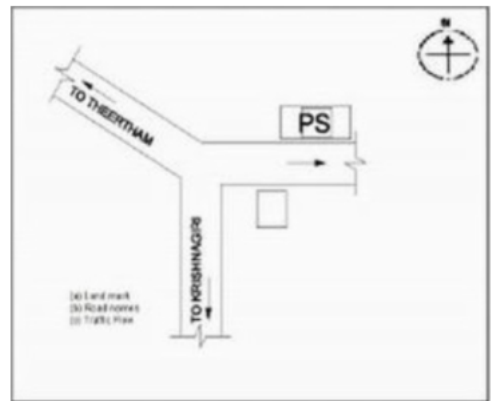

Google Map View

Polling Station Building Front View

Polling Station Front View

Cad View

Key MAP View

1 பெயர் : பத்மா - கணவர் பெயர் : திம்மப்பா - வீட்டு எண் : 1 வயது : 57 பாலினம் : பெண் Photo is available	WYG1004118	2 பெயர் : முருகன் - தந்தையின் பெயர் : திம்மராயநாயுடு - வீட்டு எண் : 1 வயது : 42 பாலினம் : ஆண் Photo is available	WYG0056283	3 பெயர் : சுப்பம்மாள் - கணவர் பெயர் : இராஜப்பன் - வீட்டு எண் : 1/10 வயது : 81 பாலினம் : பெண் Photo is available	WYG1879865
4 பெயர் : ருகினாஷ் பா கணவர் பெயர் : இம்ராண் வீட்டு எண் : 1-118ஏ வயது : 26 பாலினம் : பெண் Photo is available	WYG2234052	5 பெயர் : சபூரா - கணவர் பெயர் : மொஹம்மத் - வீட்டு எண் : 1-200 வயது : 34 பாலினம் : பெண் Photo is available	WYG0883256	6 பெயர் : சந்துரு தந்தையின் பெயர் : டிம்மப்பா வீட்டு எண் : 1/212 ஏ வயது : 25 பாலினம் : ஆண் Photo is available	WYG2292258
7 பெயர் : ஜூபேர் அஹமத் இதரர் பெயர் : முகமத்இசாக் - வீட்டு எண் : 1/270 வயது : 53 பாலினம் : ஆண் Photo is available	WYG2126837	8 பெயர் : கலீம் - தந்தையின் பெயர் : காதர்பாஷா - வீட்டு எண் : 1-400A வயது : 34 பாலினம் : ஆண் Photo is available	WYG1851393	9 பெயர் : மாயூப்பாஷா - தந்தையின் பெயர் : காதர் பாஷா - வீட்டு எண் : 1-400A வயது : 32 பாலினம் : ஆண் Photo is available	WYG1212323
10 பெயர் : நவாஸ் பாஷா - தந்தையின் பெயர் : ஷப்பூரின் - வீட்டு எண் : 1-400E வயது : 30 பாலினம் : ஆண் Photo is available	WYG1212240	S 11 பெயர் : வள்ளி - கணவர் பெயர் : சுப்பிரமணி - வீட்டு எண் : 1/436 வயது : 46 பாலினம் : பெண் DELETED Photo is available	WYG1107465	12 பெயர் : ஆஷிப் கான் தந்தையின் பெயர் : காதர் பாஷா வீட்டு எண் : 1/1723 வயது : 23 பாலினம் : ஆண் Photo is available	WYG2408698
13 பெயர் : நூர் அஹமத் - தந்தையின் பெயர் : படேசாயு - வீட்டு எண் : 2/-3/820 (3) வயது : 72 பாலினம் : ஆண் Photo is available	WYG1356377	14 பெயர் : பியாரி - தந்தையின் பெயர் : உசேன்சாயப் - வீட்டு எண் : 2/-3/820 (3) வயது : 64 பாலினம் : பெண் Photo is available	WYG1356369	15 பெயர் : முகமத் அபூபக்கர் - தந்தையின் பெயர் : நூறஹ்மத் - வீட்டு எண் : 2/-3/820 (3) வயது : 28 பாலினம் : ஆண் Photo is available	WYG1392083
16 பெயர் : முஹம்மத் உமர் பாநூக் தந்தையின் பெயர் : நூர் அஹமத் - வீட்டு எண் : 2/-3/820 (3) வயது : 27 பாலினம் : ஆண் Photo is available	WYG1392125	17 பெயர் : கோபம்மா - கணவர் பெயர் : முனிராஜ் - வீட்டு எண் : 2-31 வயது : 52 பாலினம் : பெண் Photo is available	WYG1004191	18 பெயர் : சாந்தா - கணவர் பெயர் : சீனிவாசன் - வீட்டு எண் : 2-31 வயது : 32 பாலினம் : பெண் Photo is available	WYG1004274
19 பெயர் : மகாலக்ஷ்மி கணவர் பெயர் : மஞ்சுநாத் வீட்டு எண் : 2/77 வயது : 26 பாலினம் : பெண் Photo is available	WYG2346773	20 பெயர் : தீருமாலேஷ் தந்தையின் பெயர் : சேகர் வீட்டு எண் : 2/81 வயது : 27 பாலினம் : ஆண் Photo is available	WYG2188282	21 பெயர் : பூர்ணிமா மா கணவர் பெயர் : கிரிஷ் ர வீட்டு எண் : 2/86 வயது : 26 பாலினம் : பெண் Photo is available	WYG2601516
22 பெயர் : சந்தியா தந்தையின் பெயர் : முனி வேங்கடப்பா வீட்டு எண் : 2/86 வயது : 25 பாலினம் : பெண் Photo is available	WYG2292142	23 பெயர் : கிரீஷ் தந்தையின் பெயர் : விமல் வீட்டு எண் : 2/86 வயது : 24 பாலினம் : ஆண் Photo is available	WYG2188233	24 பெயர் : மணிகண்டன் - தந்தையின் பெயர் : முனிசாமி - வீட்டு எண் : 2-100 வயது : 29 பாலினம் : ஆண் Photo is available	WYG1294313
25 பெயர் : ராமி - கணவர் பெயர் : தங்கராஜ் - வீட்டு எண் : 2-174 வயது : 29 பாலினம் : பெண் Photo is available	WYG1294198	26 பெயர் : பிரபு தந்தையின் பெயர் : டிம்மாபா வீட்டு எண் : 2/212 வயது : 24 பாலினம் : ஆண் Photo is available	WYG2292241	27 பெயர் : சந்துரு - தந்தையின் பெயர் : கிருஷ்ணன் - வீட்டு எண் : 2-231 வயது : 29 பாலினம் : ஆண் Photo is available	WYG1294248
28 பெயர் : சரவணன் - தந்தையின் பெயர் : கிருஷ்ணன் - வீட்டு எண் : 2-231 வயது : 27 பாலினம் : ஆண் Photo is available	WYG1391952	29 பெயர் : வெங்கடேஷ் தந்தையின் பெயர் : மல்லப்பா வீட்டு எண் : 2/268 வயது : 25 பாலினம் : ஆண் Photo is available	WYG2346732	30 பெயர் : சுதீஷ் ராஜ் தந்தையின் பெயர் : ஹரிஹரன் வீட்டு எண் : 2/281-2 வயது : 19 பாலினம் : ஆண் Photo is available	WYG2593911