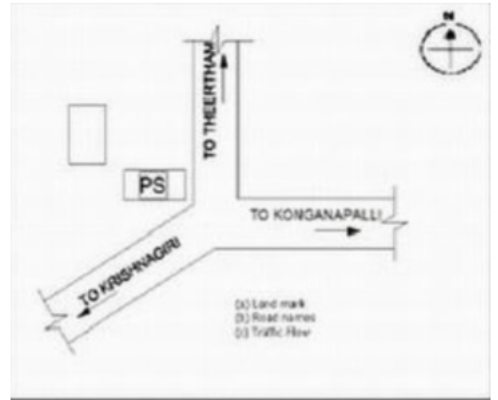

Cad View

Key MAP View