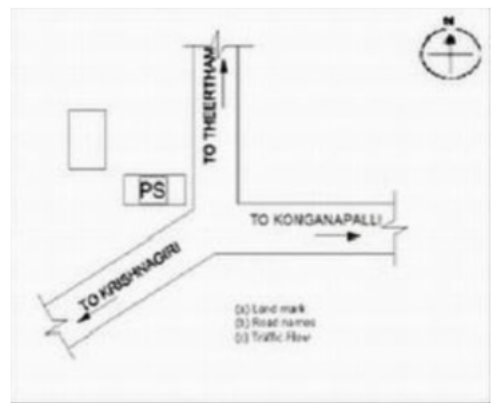

Key MAP View