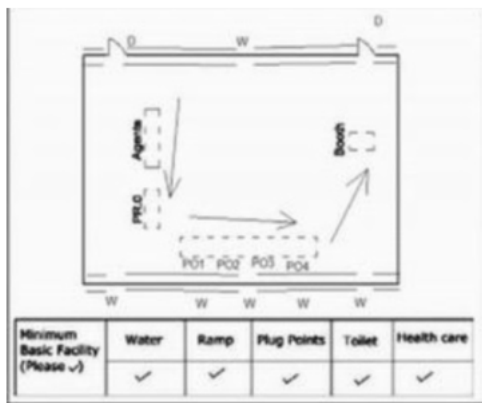

Google Map View

Polling Station Building Front View

Polling Station Front View

Cad View

Key MAP View

1 பெயர் : சொகுசம்மா - கணவர் பெயர்: சின்னசாமி - வீட்டு எண் : 1 வயது : 75 பாலினம் : பெண்	WYG0886150 Photo is available	2 பெயர் : லட்சுமி - கணவர் பெயர்: நடராசன் - வீட்டு எண் : 1 வயது : 68 பாலினம் : பெண்	WYG1333905 Photo is available	3 பெயர் : கிரிஜா - கணவர் பெயர்: முனியப்பா - வீட்டு எண் : 1 வயது : 40 பாலினம் : பெண்	WYG1005966 Photo is available
4 பெயர் : வேடி - தந்தையின் பெயர்: காவேரி - வீட்டு எண் : 1 வயது : 36 பாலினம் : ஆண்	WYG1425388 Photo is available	5 பெயர் : ஷீலா - கணவர் பெயர்: அசோக் - வீட்டு எண் : 1 வயது : 33 பாலினம் : பெண்	WYG1109339 Photo is available	6 பெயர் : குப்புமமா - கணவர் பெயர்: முனுசாமி - வீட்டு எண் : 1-2046 வயது : 71 பாலினம் : பெண்	WYG0886572 Photo is available
7 பெயர் : திருப்பதி - தந்தையின் பெயர்: முனிசாமி - வீட்டு எண் : 1-2046 வயது : 45 பாலினம் : ஆண்	WYG0886002 Photo is available	8 பெயர் : காளியப்பா - தந்தையின் பெயர்: முனுசாமி - வீட்டு எண் : 1-2046 வயது : 39 பாலினம் : ஆண்	JFM4152484 Photo is available	9 பெயர் : அனிஷா ம கணவர் பெயர்: கிருஷ்ணமூர்த்தி வீட்டு எண் : 2/1998 வயது : 22 பாலினம் : பெண்	WYG2533974 Photo is available
10 பெயர் : ஜெயந்தி - கணவர் பெயர்: முனிரத்தினம் - வீட்டு எண் : 2-2002 வயது : 36 பாலினம் : பெண்	WYG1169556 Photo is available	11 பெயர் : ஜெகதா - கணவர் பெயர்: குமரேசன் - வீட்டு எண் : 2-2065 வயது : 35 பாலினம் : பெண்	WYG1169531 Photo is available	12 பெயர் : மாயா - கணவர் பெயர்: திருப்பதி - வீட்டு எண் : 3-189 வயது : 39 பாலினம் : பெண்	WYG1425362 Photo is available
13 பெயர் : கோவிந்தராஜ் - தந்தையின் பெயர்: கோவிந்தன் - வீட்டு எண் : 3-2085 வயது : 35 பாலினம் : ஆண்	WYG1333947 Photo is available	14 பெயர் : ஜெயவேல் - தந்தையின் பெயர்: கோவிந்தசாமி - வீட்டு எண் : 3-2090 வயது : 55 பாலினம் : ஆண்	WYG1109172 Photo is available	15 பெயர் : பச்சப்பன் - தந்தையின் பெயர்: மாதப்பன் - வீட்டு எண் : 4-55 வயது : 30 பாலினம் : ஆண்	WYG1213495 Photo is available
16 பெயர் : மோகன்குமார் - தந்தையின் பெயர்: சம்பத் - வீட்டு எண் : 4-91A வயது : 28 பாலினம் : ஆண்	WYG1333962 Photo is available	17 பெயர் : அம்சகிரி - தந்தையின் பெயர்: சின்னதீம்மப்பன் - வீட்டு எண் : 4-174-9 வயது : 36 பாலினம் : ஆண்	WYG0155382 Photo is available	18 பெயர் : முருகேசன் - தந்தையின் பெயர்: ராமகிருஷ்ணப்பநாயுடு - வீட்டு எண் : 4-178-7 வயது : 35 பாலினம் : ஆண்	WYG0155390 Photo is available
19 பெயர் : சென்னம்மா - கணவர் பெயர்: கோபால் - வீட்டு எண் : 4-210 வயது : 59 பாலினம் : பெண்	WYG0886069 Photo is available	20 பெயர் : யரப்பன் - தந்தையின் பெயர்: சின்னப்பன் - வீட்டு எண் : 4-1792 வயது : 35 பாலினம் : ஆண்	WYG0886010 Photo is available	21 பெயர் : கிருஷ்ணன் - தந்தையின் பெயர்: கோவிந்தசாமி - வீட்டு எண் : 4-1951 வயது : 67 பாலினம் : ஆண்	WYG1872894 Photo is available
22 பெயர் : திருப்பதி கவுண்டர் - தந்தையின் பெயர்: கிருஷ்ணன் - வீட்டு எண் : 4-1951 வயது : 40 பாலினம் : ஆண்	JFM2297026 Photo is available	23 பெயர் : ஆஸ்வினி - கணவர் பெயர்: காளிராஜா - வீட்டு எண் : 4-2045 வயது : 34 பாலினம் : பெண்	WYG1109156 Photo is available	24 பெயர் : சந்திரா - கணவர் பெயர்: ராமசாமி - வீட்டு எண் : 4-2061 வயது : 54 பாலினம் : பெண்	WYG0619056 Photo is available
25 பெயர் : சிவகுமார் - தந்தையின் பெயர்: ராமசாமி - வீட்டு எண் : 4-2061 வயது : 34 பாலினம் : ஆண்	WYG1006246 Photo is available	26 பெயர் : சிவரஞ்சனி - தாயின் பெயர்: சந்திரா - வீட்டு எண் : 4-2061 வயது : 31 பாலினம் : பெண்	WYG1109131 Photo is available	27 பெயர் : திருப்பதி - தாயின் பெயர்: கோவிந்தம்மாள் - வீட்டு எண் : 5 வயது : 33 பாலினம் : ஆண்	WYG0886564 Photo is available
28 பெயர் : திருப்பதி - தந்தையின் பெயர்: காளியப்பன் - வீட்டு எண் : 5-2-08 வயது : 30 பாலினம் : ஆண்	WYG1109123 Photo is available	29 பெயர் : கோகிலா - கணவர் பெயர்: முருகன் - வீட்டு எண் : 5-111A வயது : 41 பாலினம் : பெண்	WYG1333970 Photo is available	30 பெயர் : பிரவீன் - தந்தையின் பெயர்: அசோக் - வீட்டு எண் : 5-113A1 வயது : 28 பாலினம் : ஆண்	WYG1333897 Photo is available