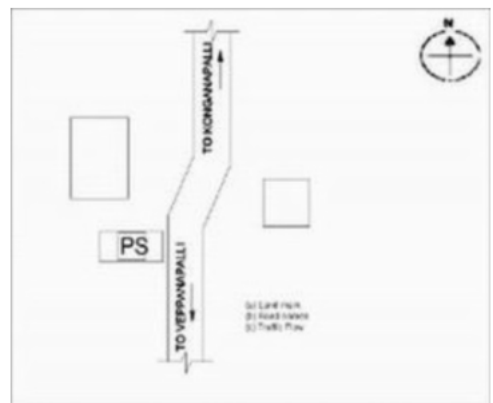

Key MAP View