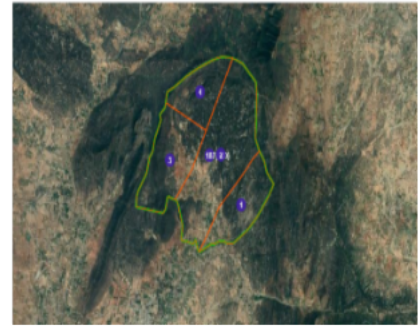

Google Map View