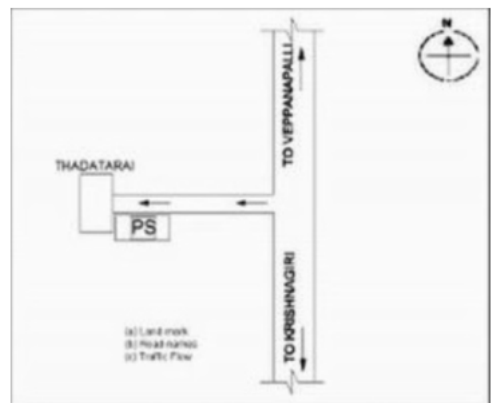

Key MAP View