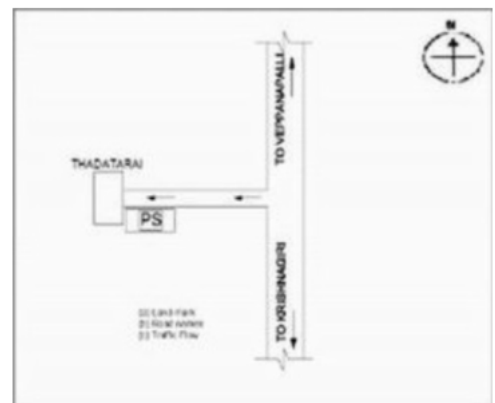

Google Map View

Polling Station Building Front View

Polling Station Front View

Cad View

Key MAP View

1	WYG0887810	பெயர் : லக்ஷ்மி - கணவர் பெயர்: பொன்னப்பன் - வீட்டு எண் : 1 வயது : 49 பாலினம் : பெண்	Photo is available	2	WYG1425743	பெயர் : விஜய் - தந்தையின் பெயர்: முனிசாமி - வீட்டு எண் : 1 வயது : 44 பாலினம் : ஆண்	Photo is available	3	WYG0621441	பெயர் : தீபா - தந்தையின் பெயர்: சீனிவாசன் - வீட்டு எண் : 1 வயது : 38 பாலினம் : பெண்	Photo is available
4	WYG1214493	பெயர் : மல்லம்மா - கணவர் பெயர்: மல்லப்பா - வீட்டு எண் : 1 வயது : 37 பாலினம் : பெண்	Photo is available	5	WYG1295823	பெயர் : முனியம்மா - கணவர் பெயர்: சத்தி - வீட்டு எண் : 1 வயது : 37 பாலினம் : பெண்	Photo is available	6	WYG1425800	பெயர் : முருகம்மா - கணவர் பெயர்: சின்னராஜ் - வீட்டு எண் : 1 வயது : 37 பாலினம் : பெண்	Photo is available
7	WYG0621540	பெயர் : விஜயா - தந்தையின் பெயர்: முருகன் - வீட்டு எண் : 1 வயது : 36 பாலினம் : பெண்	Photo is available	8	WYG1110212	பெயர் : கங்கம்மா - கணவர் பெயர்: கோவிந்தன் - வீட்டு எண் : 1 வயது : 36 பாலினம் : பெண்	Photo is available	9	WYG0621409	பெயர் : ரோஜா - தந்தையின் பெயர்: மல்லப்பா - வீட்டு எண் : 1 வயது : 34 பாலினம் : பெண்	Photo is available
10	WYG0621730	பெயர் : தேவா - தந்தையின் பெயர்: பேட்டப்பா - வீட்டு எண் : 1 வயது : 34 பாலினம் : ஆண்	Photo is available	11	WYG1425719	பெயர் : வெங்கடேசன் - தந்தையின் பெயர்: பசுவராஜ் - வீட்டு எண் : 1 வயது : 32 பாலினம் : ஆண்	Photo is available	12	WYG1425792	பெயர் : சாலம்மாள் - கணவர் பெயர்: தேவா - வீட்டு எண் : 1 வயது : 31 பாலினம் : பெண்	Photo is available
13	WYG1425735	பெயர் : முத்து - தந்தையின் பெயர்: பசுவராஜ் - வீட்டு எண் : 1 வயது : 30 பாலினம் : ஆண்	Photo is available	14	WYG1425685	பெயர் : ரோஜா - தந்தையின் பெயர்: பசுவராஜ் - வீட்டு எண் : 1 வயது : 28 பாலினம் : பெண்	Photo is available	15	WYG1214576	பெயர் : ஆனந்தன் - தந்தையின் பெயர்: துரைசாமி - வீட்டு எண் : 1-454 வயது : 30 பாலினம் : ஆண்	Photo is available
16	WYG2299808	பெயர் : சத்தியராஜ் இதரர் பெயர்: ஆனந்தன் வீட்டு எண் : 1/454 வயது : 25 பாலினம் : ஆண்	Photo is available	17	WYG1425669	பெயர் : கவிதா - கணவர் பெயர்: ஆனந்தன் - வீட்டு எண் : 1-457 வயது : 30 பாலினம் : பெண்	Photo is available	18	WYG2288751	பெயர் : சுரேஷ் தந்தையின் பெயர்: முருகன் வீட்டு எண் : 3/938 வயது : 25 பாலினம் : ஆண்	Photo is available
Q 19	WYG2385540	பெயர் : அப்துல் தந்தையின் பெயர்: முஸ்ஸுதப்பா வீட்டு எண் : 3/1034 வயது : 25 பாலினம் : ஆண்	Photo is available	20	WYG0621623	பெயர் : மல்லப்பநாயடு - தந்தையின் பெயர்: ராஜப்பா - வீட்டு எண் : 4 வயது : 39 பாலினம் : ஆண்	Photo is available	21	WYG0621839	பெயர் : சிவப்பா - தந்தையின் பெயர்: மல்லப்பா - வீட்டு எண் : 4 வயது : 36 பாலினம் : ஆண்	Photo is available
22	WYG0621896	பெயர் : நாகராஜ் - தந்தையின் பெயர்: கனத்தப்பா - வீட்டு எண் : 4 வயது : 36 பாலினம் : ஆண்	Photo is available	23	WYG1425842	பெயர் : இராதா - கணவர் பெயர்: பேட்டப்பா - வீட்டு எண் : 4 வயது : 29 பாலினம் : பெண்	Photo is available	24	WYG0621581	பெயர் : சுவரன் - தந்தையின் பெயர்: லோகேஷ் - வீட்டு எண் : 4-33 வயது : 34 பாலினம் : பெண்	Photo is available
25	WYG0621631	பெயர் : ராமசந்திரன் - தந்தையின் பெயர்: கோவிந்தப்பகவுண்டர் - வீட்டு எண் : 4-49 வயது : 40 பாலினம் : ஆண்	Photo is available	26	WYG0621755	பெயர் : ராஜேஸ்வரி - கணவர் பெயர்: ஸ்ரீராமமு - வீட்டு எண் : 4-55 வயது : 41 பாலினம் : பெண்	Photo is available	27	WYG0621649	பெயர் : பேட்டப்பா - தந்தையின் பெயர்: ராஜப்பா - வீட்டு எண் : 4-55 வயது : 35 பாலினம் : ஆண்	Photo is available
28	WYG0621714	பெயர் : சந்திராபாயுடு - தந்தையின் பெயர்: நேதப்பநாயுடு - வீட்டு எண் : 4-55 வயது : 34 பாலினம் : ஆண்	Photo is available	29	WYG0621656	பெயர் : மல்லம்மா - தந்தையின் பெயர்: திம்ம்பா - வீட்டு எண் : 4-56 வயது : 38 பாலினம் : பெண்	Photo is available	30	WYG0621664	பெயர் : உமா - தந்தையின் பெயர்: சந்திரப்பா - வீட்டு எண் : 4-56 வயது : 36 பாலினம் : பெண்	Photo is available