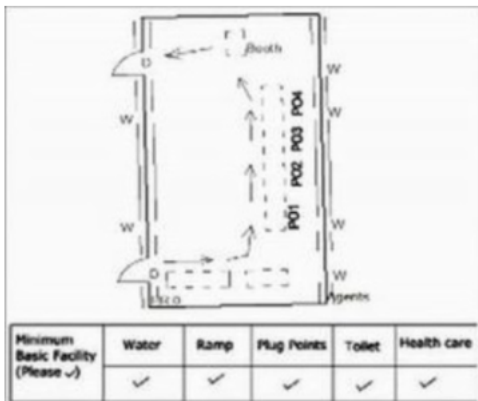

Google Map View

Polling Station Building Front View

Polling Station Front View

Cad View

Key MAP View

1	WYG0761692	பெயர் : பாக்கியா - கணவர் பெயர்: நாகராஜன் - வீட்டு எண் : 1 வயது : 36 பாலினம் : பெண்	Photo is available	2	WYG1169713	பெயர் : பிரதீபா - தந்தையின் பெயர்: ஸ்ரீராமன் - வீட்டு எண் : 1 வயது : 30 பாலினம் : பெண்	Photo is available	3	WYG1169689	பெயர் : ஸ்வேதா - கணவர் பெயர்: வெங்கடேஷ் - வீட்டு எண் : 1 வயது : 30 பாலினம் : பெண்	Photo is available
4	WYG1214634	பெயர் : சேகர் - தந்தையின் பெயர்: லட்சுமப்பா - வீட்டு எண் : 1 வயது : 29 பாலினம் : ஆண்	Photo is available	5	WYG2391878	பெயர் : சிவலிங்கம் தந்தையின் பெயர்: நீலகண்டன் வீட்டு எண் : 1 வயது : 23 பாலினம் : ஆண்	Photo is available	6	WYG1169739	பெயர் : மஞ்சளா - கணவர் பெயர்: வெங்கடேசப்பா - வீட்டு எண் : 1-62A வயது : 39 பாலினம் : பெண்	Photo is available
7	WYG2610145	பெயர் : ஆஞ்சம்மா ச கணவர் பெயர்: சுப்பிரமணி வீட்டு எண் : 1/419 வயது : 30 பாலினம் : பெண்	Photo is available	8	WYG1214675	பெயர் : சுகன்யா - தந்தையின் பெயர்: திம்மராயன் - வீட்டு எண் : 1-491 வயது : 31 பாலினம் : பெண்	Photo is available	9	WYG2608446	பெயர் : வர்ஷினி ரா தந்தையின் பெயர்: ராஜப்பா வீட்டு எண் : 1/516 வயது : 19 பாலினம் : பெண்	Photo is available
10	WYG2523157	பெயர் : முருகேசன் தந்தையின் பெயர்: வரதப்பா வீட்டு எண் : 1/531 வயது : 36 பாலினம் : ஆண்	Photo is available	11	WYG2366862	பெயர் : ஸ்ராவண கணவர் பெயர்: மல்லிகர்ஜுனா வீட்டு எண் : 1/547 வயது : 22 பாலினம் : பெண்	Photo is available	12	WYG1474980	பெயர் : ராகவேந்திரன் தந்தையின் பெயர்: முகப்பா வீட்டு எண் : 1/548 வயது : 25 பாலினம் : ஆண்	Photo is available
13	WYG2484558	பெயர் : கனகாம்பரா கணவர் பெயர்: தேவராஜ் வீட்டு எண் : 1/549 வயது : 27 பாலினம் : பெண்	Photo is available	14	WYG2448645	பெயர் : மம்தா தந்தையின் பெயர்: கருஷ்ணப்ப வீட்டு எண் : 1/557 வயது : 24 பாலினம் : பெண்	Photo is available	15	WYG2190874	பெயர் : ஜஷ்வர்யா தந்தையின் பெயர்: மகாதேவன் வீட்டு எண் : 1/565 வயது : 26 பாலினம் : பெண்	Photo is available
16	WYG2190825	பெயர் : மனோகர் தந்தையின் பெயர்: நஞ்சுண்டன் வீட்டு எண் : 1/573ஏ வயது : 27 பாலினம் : ஆண்	Photo is available	17	WYG2190858	பெயர் : நேத்ரா கணவர் பெயர்: சுப்ரமணி வீட்டு எண் : 1/574 வயது : 35 பாலினம் : பெண்	Photo is available	18	WYG1462589	பெயர் : பரத்குமார் தந்தையின் பெயர்: உமேஷ் வீட்டு எண் : 1/580 வயது : 26 பாலினம் : ஆண்	Photo is available
19	WYG2484426	பெயர் : அம்பிக கணவர் பெயர்: மஞ்சுநாத் வீட்டு எண் : 1/581 வயது : 23 பாலினம் : பெண்	Photo is available	20	WYG2190700	பெயர் : ஞானம்மா கணவர் பெயர்: பசுவராஜ் வீட்டு எண் : 1/583 வயது : 31 பாலினம் : பெண்	Photo is available	21	WYG0888115	பெயர் : ராஜம்மா - கணவர் பெயர்: கங்கப்பா - வீட்டு எண் : 2-7 வயது : 54 பாலினம் : பெண்	Photo is available
22	WYG1110402	பெயர் : புஷ்பா - கணவர் பெயர்: பிரபு - வீட்டு எண் : 2-38 வயது : 30 பாலினம் : பெண்	Photo is available	23	WYG1214600	பெயர் : திமராயசாமி - தந்தையின் பெயர்: வேணுகோபால் - வீட்டு எண் : 2-44A வயது : 30 பாலினம் : ஆண்	Photo is available	24	WYG0622225	பெயர் : சசிகலா - தந்தையின் பெயர்: கும்மண்ணா - வீட்டு எண் : 2-260 வயது : 45 பாலினம் : பெண்	Photo is available
25	WYG2190890	பெயர் : பிரியாங்கா தந்தையின் பெயர்: மல்லப்பா கவுடு வீட்டு எண் : 2/304 வயது : 26 பாலினம் : பெண்	Photo is available	26	WYG2190791	பெயர் : ரவி தந்தையின் பெயர்: மல்லப்பா வீட்டு எண் : 2/304 வயது : 25 பாலினம் : ஆண்	Photo is available	27	WYG2505121	பெயர் : கிருஷ்ணவேணி பூ கணவர் பெயர்: ரமேஷ் வீட்டு எண் : 2/487பி வயது : 20 பாலினம் : பெண்	Photo is available
28	JFM1328590	பெயர் : நஞ்சுண்ட செட்டி - தந்தையின் பெயர்: நஞ்சுப்ப செட்டி - வீட்டு எண் : 2-489 வயது : 74 பாலினம் : ஆண்	Photo is available	29	WYG1888221	பெயர் : மீனாட்சி - கணவர் பெயர்: நஞ்சுண்ட செட்டி - வீட்டு எண் : 2-489 வயது : 68 பாலினம் : பெண்	Photo is available	30	WYG1888239	பெயர் : சந்திரன் - தந்தையின் பெயர்: நஞ்சுண்ட செட்டி - வீட்டு எண் : 2-489 வயது : 51 பாலினம் : ஆண்	Photo is available