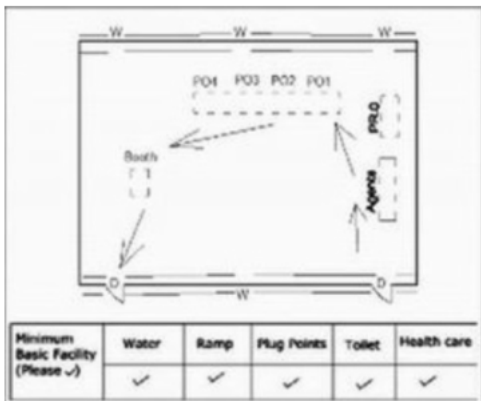

Google Map View

Polling Station Building Front View

ELEVATION

Polling Station Front View

ELEVATION

Cad View

Key MAP View

1	WYG1214873	பெயர் : நாராயணப்பகவுடு - தந்தையின் பெயர்: சீத்தப்பகவுடு - வீட்டு எண் : 1 வயது : 54 பாலினம் : ஆண்	Photo is available	2	WYG1334168	பெயர் : பேராயப்பா - தந்தையின் பெயர்: முனியப்பா - வீட்டு எண் : 1 வயது : 42 பாலினம் : ஆண்	Photo is available	3	WYG1008168	பெயர் : மீனாட்சி - கணவர் பெயர்: ஸ்ரீராமலு - வீட்டு எண் : 1 வயது : 42 பாலினம் : பெண்	Photo is available
4	WYG1214964	பெயர் : ரூபா - கணவர் பெயர்: ராகவன் - வீட்டு எண் : 1 வயது : 36 பாலினம் : பெண்	Photo is available	5	JFM2064962	பெயர் : சாந்தம்மா - கணவர் பெயர்: சீத பைரப்பா - வீட்டு எண் : 1 வயது : 33 பாலினம் : பெண்	Photo is available	6	WYG1110527	பெயர் : வெங்கடேஷ் - தந்தையின் பெயர்: பெத்தபையப்பா - வீட்டு எண் : 1 வயது : 32 பாலினம் : ஆண்	Photo is available
7	WYG1008275	பெயர் : மாதேஷ்வரி - கணவர் பெயர்: மஞ்சநாத் - வீட்டு எண் : 1 வயது : 31 பாலினம் : பெண்	Photo is available	8	WYG1007996	பெயர் : ரேவதி - கணவர் பெயர்: நாகராஜ் - வீட்டு எண் : 1 வயது : 31 பாலினம் : பெண்	Photo is available	9	WYG1248202	பெயர் : ரன்ஜிதா - தந்தையின் பெயர்: நாராயணன் - வீட்டு எண் : 1 வயது : 29 பாலினம் : பெண்	Photo is available
# 10	WYG1214832	பெயர் : பி வெங்கடாசலபதி தந்தையின் பெயர்: பெத்தஅப்பையா - வீட்டு எண் : 1 வயது : 29 பாலினம் : ஆண்	Photo is available	11	WYG1214840	பெயர் : கோவிந்தராஜிலு - தந்தையின் பெயர்: பெருமான் - வீட்டு எண் : 1 வயது : 29 பாலினம் : ஆண்	Photo is available	12	WYG2191120	பெயர் : சுப்ரியா கணவர் பெயர்: சீதாராமன் வீட்டு எண் : 1 வயது : 27 பாலினம் : பெண்	Photo is available
13	WYG0888255	பெயர் : சினிவாசன் - தந்தையின் பெயர்: சிவப்பா - வீட்டு எண் : 1-2 வயது : 32 பாலினம் : ஆண்	Photo is available	14	WYG1008184	பெயர் : சரிதா - கணவர் பெயர்: முருகேஷ் - வீட்டு எண் : 1/53 வயது : 32 பாலினம் : பெண்	Photo is available	15	WYG2583375	பெயர் : மமதா கணவர் பெயர்: விநய் பிரசாந்த் வீட்டு எண் : 1/168 வயது : 21 பாலினம் : பெண்	Photo is available
16	WYG2277275	பெயர் : அனீதா கணவர் பெயர்: வாசு வீட்டு எண் : 1/485 வயது : 27 பாலினம் : பெண்	Photo is available	17	WYG2456283	பெயர் : அமுதா கணவர் பெயர்: காசி நாதன் வீட்டு எண் : 1/579ஏ வயது : 38 பாலினம் : பெண்	Photo is available	18	WYG2456580	பெயர் : காசிநாதன் தந்தையின் பெயர்: சுப்ரமணி வீட்டு எண் : 1/579ஏ வயது : 37 பாலினம் : ஆண்	Photo is available
19	WYG2418275	பெயர் : தினேஷ் குமார் தந்தையின் பெயர்: மூர்த்தி வீட்டு எண் : 1/587ஏ வயது : 22 பாலினம் : ஆண்	Photo is available	20	WYG1110535	பெயர் : யசேதா - கணவர் பெயர்: ராஜப்பன் - வீட்டு எண் : 1-621A வயது : 42 பாலினம் : பெண்	Photo is available	21	WYG1008507	பெயர் : யுகேந்தர் - தந்தையின் பெயர்: ரவி - வீட்டு எண் : 1-685 வயது : 32 பாலினம் : ஆண்	Photo is available
22	WYG1110428	பெயர் : சீதாராமன் - தந்தையின் பெயர்: ரவி - வீட்டு எண் : 1-865 வயது : 30 பாலினம் : ஆண்	Photo is available	23	WYG2376267	பெயர் : சாவித்திரி கணவர் பெயர்: சீனிவாசன் வீட்டு எண் : 1/1089 வயது : 33 பாலினம் : பெண்	Photo is available	24	WYG1482868	பெயர் : மகேஷ் தந்தையின் பெயர்: கிருஷ்ணப்பா வீட்டு எண் : 1/1090 வயது : 31 பாலினம் : ஆண்	Photo is available
25	WYG1512466	பெயர் : கஜேந்திரன் தந்தையின் பெயர்: வெங்கடேசப்பா வீட்டு எண் : 1/1094 வயது : 27 பாலினம் : ஆண்	Photo is available	26	WYG2467512	பெயர் : கௌரி தந்தையின் பெயர்: கோவிந்தன் வீட்டு எண் : 2 வயது : 23 பாலினம் : பெண்	Photo is available	27	WYG0888222	பெயர் : தனலக்ஷ்மி கணவர் பெயர்: குமார் வீட்டு எண் : 2-2 வயது : 55 பாலினம் : பெண்	Photo is available
28	WYG1334150	பெயர் : நவனித்தா - கணவர் பெயர்: வடிவேல் - வீட்டு எண் : 2-2 வயது : 34 பாலினம் : பெண்	Photo is available	29	WYG0888248	பெயர் : வள்ளியம்மா - தாயின் பெயர்: வெங்கடவக்ஷ்மி - வீட்டு எண் : 2-2 வயது : 33 பாலினம் : பெண்	Photo is available	30	WYG0888305	பெயர் : சுரேஷ் - தந்தையின் பெயர்: ராமகிருஷ்ணன் - வீட்டு எண் : 2-27 வயது : 33 பாலினம் : ஆண்	Photo is available