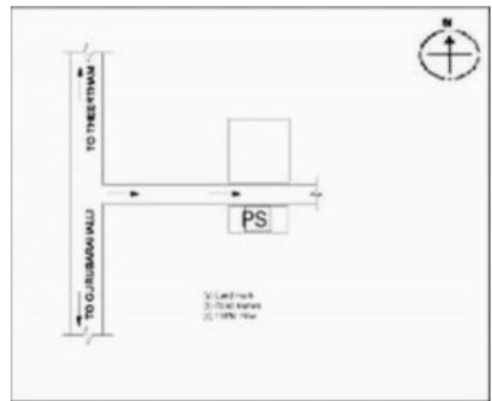

Google Map View

Polling Station Building Front View

ELEVATION

Polling Station Front View

ELEVATION

Cad View

Key MAP View

1	WYG1214873	பெயர் : நாராயணப்பகவுடு - தந்தையின் பெயர்: சீத்தப்பகவுடு - வீட்டு எண் : 1 வயது : 54 பாலினம் : ஆண்	Photo is available	2	WYG1334168	பெயர் : பேராயப்பா - தந்தையின் பெயர்: முனியப்பா - வீட்டு எண் : 1 வயது : 42 பாலினம் : ஆண்	Photo is available	3	WYG1008168	பெயர் : மீனாட்சி - கணவர் பெயர்: ஸ்ரீராமலு - வீட்டு எண் : 1 வயது : 42 பாலினம் : பெண்	Photo is available
4	WYG1214964	பெயர் : ரூபா - கணவர் பெயர்: ராகவன் - வீட்டு எண் : 1 வயது : 36 பாலினம் : பெண்	Photo is available	5	JFM2064962	பெயர் : சாந்தம்மா - கணவர் பெயர்: சீத பைரப்பா - வீட்டு எண் : 1 வயது : 33 பாலினம் : பெண்	Photo is available	6	WYG1110527	பெயர் : வெங்கடேஷ் - தந்தையின் பெயர்: பெத்தபையப்பா - வீட்டு எண் : 1 வயது : 32 பாலினம் : ஆண்	Photo is available
7	WYG1008275	பெயர் : மாதேஷ்வரி - கணவர் பெயர்: மஞ்சநாத் - வீட்டு எண் : 1 வயது : 31 பாலினம் : பெண்	Photo is available	8	WYG1007996	பெயர் : ரேவதி - கணவர் பெயர்: நாகராஜ் - வீட்டு எண் : 1 வயது : 31 பாலினம் : பெண்	Photo is available	9	WYG1248202	பெயர் : ரன்ஜிதா - தந்தையின் பெயர்: நாராயணன் - வீட்டு எண் : 1 வயது : 29 பாலினம் : பெண்	Photo is available
# 10	WYG1214832	பெயர் : பி வெங்கடாசலபதி தந்தையின் பெயர்: பெத்தஅப்பையா - வீட்டு எண் : 1 வயது : 29 பாலினம் : ஆண்	Photo is available	11	WYG1214840	பெயர் : கோவிந்தராஜிலு - தந்தையின் பெயர்: பெருமான் - வீட்டு எண் : 1 வயது : 29 பாலினம் : ஆண்	Photo is available	12	WYG2191120	பெயர் : சுப்ரியா கணவர் பெயர்: சீதாராமன் வீட்டு எண் : 1 வயது : 27 பாலினம் : பெண்	Photo is available
13	WYG0888255	பெயர் : சினிவாசன் - தந்தையின் பெயர்: சிவப்பா - வீட்டு எண் : 1-2 வயது : 32 பாலினம் : ஆண்	Photo is available	14	WYG1008184	பெயர் : சரிதா - கணவர் பெயர்: முருகேஷ் - வீட்டு எண் : 1/53 வயது : 32 பாலினம் : பெண்	Photo is available	15	WYG2583375	பெயர் : மமதா கணவர் பெயர்: விநய் பிரசாந்த் வீட்டு எண் : 1/168 வயது : 21 பாலினம் : பெண்	Photo is available
16	WYG2277275	பெயர் : அனீதா கணவர் பெயர்: வாசு வீட்டு எண் : 1/485 வயது : 27 பாலினம் : பெண்	Photo is available	17	WYG2456283	பெயர் : அமுதா கணவர் பெயர்: காசி நாதன் வீட்டு எண் : 1/579ஏ வயது : 38 பாலினம் : பெண்	Photo is available	18	WYG2456580	பெயர் : காசிநாதன் தந்தையின் பெயர்: சுப்ரமணி வீட்டு எண் : 1/579ஏ வயது : 37 பாலினம் : ஆண்	Photo is available
19	WYG2418275	பெயர் : தினேஷ் குமார் தந்தையின் பெயர்: மூர்த்தி வீட்டு எண் : 1/587ஏ வயது : 22 பாலினம் : ஆண்	Photo is available	20	WYG1110535	பெயர் : யசேதா - கணவர் பெயர்: ராஜப்பன் - வீட்டு எண் : 1-621A வயது : 42 பாலினம் : பெண்	Photo is available	21	WYG1008507	பெயர் : யுகேந்தர் - தந்தையின் பெயர்: ரவி - வீட்டு எண் : 1-685 வயது : 32 பாலினம் : ஆண்	Photo is available
22	WYG1110428	பெயர் : சீதாராமன் - தந்தையின் பெயர்: ரவி - வீட்டு எண் : 1-865 வயது : 30 பாலினம் : ஆண்	Photo is available	23	WYG2376267	பெயர் : சாவித்திரி கணவர் பெயர்: சீனிவாசன் வீட்டு எண் : 1/1089 வயது : 33 பாலினம் : பெண்	Photo is available	24	WYG1482868	பெயர் : மகேஷ் தந்தையின் பெயர்: கிருஷ்ணப்பா வீட்டு எண் : 1/1090 வயது : 31 பாலினம் : ஆண்	Photo is available
25	WYG1512466	பெயர் : கஜேந்திரன் தந்தையின் பெயர்: வெங்கடேசப்பா வீட்டு எண் : 1/1094 வயது : 27 பாலினம் : ஆண்	Photo is available	26	WYG2467512	பெயர் : கௌரி தந்தையின் பெயர்: கோவிந்தன் வீட்டு எண் : 2 வயது : 23 பாலினம் : பெண்	Photo is available	27	WYG0888222	பெயர் : தனலக்ஷ்மி கணவர் பெயர்: குமார் வீட்டு எண் : 2-2 வயது : 55 பாலினம் : பெண்	Photo is available
28	WYG1334150	பெயர் : நவனித்தா - கணவர் பெயர்: வடிவேல் - வீட்டு எண் : 2-2 வயது : 34 பாலினம் : பெண்	Photo is available	29	WYG0888248	பெயர் : வள்ளியம்மா - தாயின் பெயர்: வெங்கடவக்ஷ்மி - வீட்டு எண் : 2-2 வயது : 33 பாலினம் : பெண்	Photo is available	30	WYG0888305	பெயர் : சுரேஷ் - தந்தையின் பெயர்: ராமகிருஷ்ணன் - வீட்டு எண் : 2-27 வயது : 33 பாலினம் : ஆண்	Photo is available