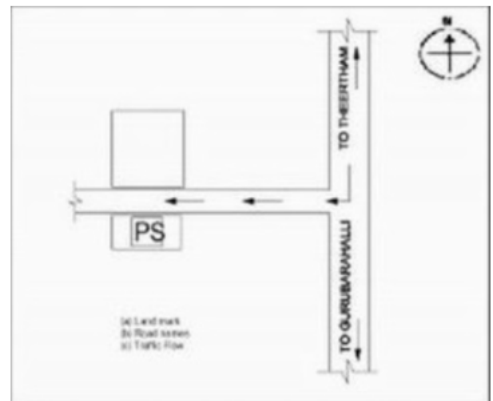

Cad View

Key MAP View