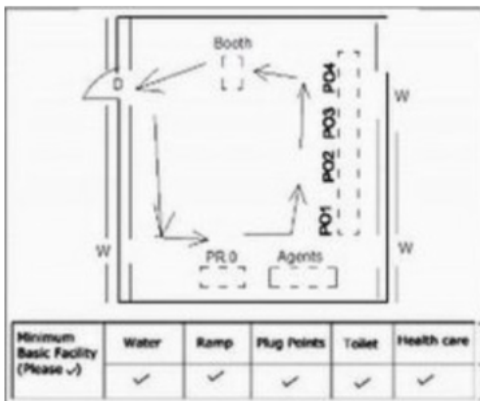

Google Map View

Polling Station Building Front View

ELEVATION

Polling Station Front View

ELEVATION

Cad View

Key MAP View

1	WYG1474451	பெயர் : அறிவுமுகன் தந்தையின் பெயர்: சின்னபையன் வீட்டு எண் : 0 வயது : 26 பாலினம் : ஆண்	Photo is available	2	WYG2347763	பெயர் : ராஜேந்தரன் தந்தையின் பெயர்: மன்னுகான் வீட்டு எண் : 1 வயது : 33 பாலினம் : ஆண்	Photo is available	3	WYG2224459	பெயர் : யுவராஜ் கோ கோகிலா கோ தாயின் பெயர்: கோகிலா கோ வீட்டு எண் : 1/10 வயது : 26 பாலினம் : ஆண்	Photo is available
4	WYG2379907	பெயர் : பூலட்சுமீ ந தந்தையின் பெயர்: நாராயணசாமி வீட்டு எண் : 1/30 வயது : 22 பாலினம் : பெண்	Photo is available	5	WYG2547560	பெயர் : ஐஸ்வர்யா கோ கணவர் பெயர்: யுவராஜ் வீட்டு எண் : 1/807 வயது : 22 பாலினம் : பெண்	Photo is available	6	JFM4153417	பெயர் : ரங்கசாமி - தந்தையின் பெயர்: ராமசாமி கவுண்டர் - வீட்டு எண் : 2-114A வயது : 74 பாலினம் : ஆண்	Photo is available
7	JFM4153441	பெயர் : முனியம்மாள் - கணவர் பெயர்: ரங்கசாமி - வீட்டு எண் : 2-114A வயது : 55 பாலினம் : பெண்	Photo is available	8	WYG1255660	பெயர் : எல்லப்பன் - தந்தையின் பெயர்: ரங்கசாமி - வீட்டு எண் : 2-114A வயது : 43 பாலினம் : ஆண்	Photo is available	9	WYG2256170	பெயர் : நாகம்மா கணவர் பெயர்: எல்லப்பன் வீட்டு எண் : 2/114 ஏ வயது : 42 பாலினம் : பெண்	Photo is available
10	WYG1009703	பெயர் : திடலகவதி - கணவர் பெயர்: ஆனந்தன் - வீட்டு எண் : 2-114A வயது : 34 பாலினம் : பெண்	Photo is available	11	WYG1296524	பெயர் : சந்திரசேகர் நாராயணன் தந்தையின் பெயர்: நாராயணன் - வீட்டு எண் : 2/133 வயது : 46 பாலினம் : ஆண்	Photo is available	12	JFM4153409	பெயர் : ஆனந்தன் - தந்தையின் பெயர்: ரங்கசாமி - வீட்டு எண் : 2-148 வயது : 39 பாலினம் : ஆண்	Photo is available
13	WYG1426154	பெயர் : சக்தா - தந்தையின் பெயர்: முனுசாமி - வீட்டு எண் : 2-153 வயது : 27 பாலினம் : பெண்	Photo is available	14	WYG2585289	பெயர் : விஜய் சீ தந்தையின் பெயர்: சீனிவாசன் வீட்டு எண் : 2/171 பி வயது : 27 பாலினம் : ஆண்	Photo is available	15	WYG1850015	பெயர் : ரஞ்சிதம் - கணவர் பெயர்: நாராயணன் - வீட்டு எண் : 2-173 வயது : 76 பாலினம் : பெண்	Photo is available
16	JFM2096675	பெயர் : மல்லிகா - கணவர் பெயர்: கிருஷ்ணன் - வீட்டு எண் : 2-719 வயது : 54 பாலினம் : பெண்	Photo is available	17	WYG1474436	பெயர் : சக்திவேல் தந்தையின் பெயர்: கிருஷ்ணன் வீட்டு எண் : 2/719 வயது : 26 பாலினம் : ஆண்	Photo is available	18	JFM2095644	பெயர் : வளர்மதி - தந்தையின் பெயர்: குணசேகரன் - வீட்டு எண் : 2-804 வயது : 47 பாலினம் : பெண்	Photo is available
19	JFM2096022	பெயர் : விமலா - கணவர் பெயர்: ரவி - வீட்டு எண் : 2-805 வயது : 47 பாலினம் : பெண்	Photo is available	20	WYG1850023	பெயர் : மலர்கொடி - கணவர் பெயர்: முனிவெங்கடப்பா - வீட்டு எண் : 2-805A வயது : 63 பாலினம் : பெண்	Photo is available	21	JFM2297125	பெயர் : கஜேந்திரன் - தந்தையின் பெயர்: முனிவெங்கடப்பா - வீட்டு எண் : 2-805A வயது : 49 பாலினம் : ஆண்	Photo is available
22	JFM3754371	பெயர் : துளசி - கணவர் பெயர்: கஜேந்திரன் - வீட்டு எண் : 2-805A வயது : 45 பாலினம் : பெண்	Photo is available	23	WYG1850031	பெயர் : லக்ஷ்மணன் - தந்தையின் பெயர்: வேடியப்பன் - வீட்டு எண் : 2-806 வயது : 63 பாலினம் : ஆண்	Photo is available	24	JFM2095578	பெயர் : சாந்தி - கணவர் பெயர்: சின்னராஜ் - வீட்டு எண் : 2-807 வயது : 50 பாலினம் : பெண்	Photo is available
25	JFM2093201	பெயர் : கோவிந்தராஜ் - தந்தையின் பெயர்: வேடியப்பன் - வீட்டு எண் : 2-808 வயது : 73 பாலினம் : ஆண்	Photo is available	26	WYG1850049	பெயர் : லக்ஷ்மி - கணவர் பெயர்: கோவிந்தராஜ் - வீட்டு எண் : 2-808 வயது : 67 பாலினம் : பெண்	Photo is available	27	JFM2092591	பெயர் : முருகன் - தந்தையின் பெயர்: கோவிந்தராஜ் - வீட்டு எண் : 2-808 வயது : 49 பாலினம் : ஆண்	Photo is available
28	JFM2093110	பெயர் : வேடியம்மாள் - கணவர் பெயர்: முருகன் - வீட்டு எண் : 2-808 வயது : 46 பாலினம் : பெண்	Photo is available	29	JFM3778479	பெயர் : எல்லப்பன் - தந்தையின் பெயர்: கோவிந்தராஜ் - வீட்டு எண் : 2-808 வயது : 45 பாலினம் : ஆண்	Photo is available	30	WYG1850056	பெயர் : சுப்பிரமணி - தந்தையின் பெயர்: வேடியப்பன் - வீட்டு எண் : 2-809 வயது : 67 பாலினம் : ஆண்	Photo is available