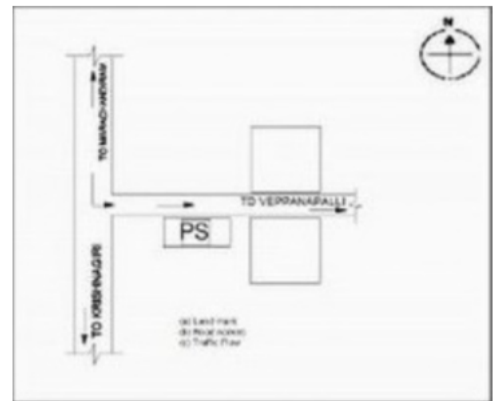

Google Map View

Polling Station Building Front View

ELEVATION

Polling Station Front View

ELEVATION

Cad View

Key MAP View

1	WYG1474451	பெயர் : அறிவுமுகன் தந்தையின் பெயர்: சின்னபையன் வீட்டு எண் : 0 வயது : 26 பாலினம் : ஆண்	Photo is available	2	WYG2347763	பெயர் : ராஜேந்தரன் தந்தையின் பெயர்: மன்னுகான் வீட்டு எண் : 1 வயது : 33 பாலினம் : ஆண்	Photo is available	3	WYG2224459	பெயர் : யுவராஜ் கோ கோகிலா கோ தாயின் பெயர்: கோகிலா கோ வீட்டு எண் : 1/10 வயது : 26 பாலினம் : ஆண்	Photo is available
4	WYG2379907	பெயர் : பூலட்சுமீ ந தந்தையின் பெயர்: நாராயணசாமி வீட்டு எண் : 1/30 வயது : 22 பாலினம் : பெண்	Photo is available	5	WYG2547560	பெயர் : ஐஸ்வர்யா கோ கணவர் பெயர்: யுவராஜ் வீட்டு எண் : 1/807 வயது : 22 பாலினம் : பெண்	Photo is available	6	JFM4153417	பெயர் : ரங்கசாமி - தந்தையின் பெயர்: ராமசாமி கவுண்டர் - வீட்டு எண் : 2-114A வயது : 74 பாலினம் : ஆண்	Photo is available
7	JFM4153441	பெயர் : முனியம்மாள் - கணவர் பெயர்: ரங்கசாமி - வீட்டு எண் : 2-114A வயது : 55 பாலினம் : பெண்	Photo is available	8	WYG1255660	பெயர் : எல்லப்பன் - தந்தையின் பெயர்: ரங்கசாமி - வீட்டு எண் : 2-114A வயது : 43 பாலினம் : ஆண்	Photo is available	9	WYG2256170	பெயர் : நாகம்மா கணவர் பெயர்: எல்லப்பன் வீட்டு எண் : 2/114 ஏ வயது : 42 பாலினம் : பெண்	Photo is available
10	WYG1009703	பெயர் : திடலகவதி - கணவர் பெயர்: ஆனந்தன் - வீட்டு எண் : 2-114A வயது : 34 பாலினம் : பெண்	Photo is available	11	WYG1296524	பெயர் : சந்திரசேகர் நாராயணன் தந்தையின் பெயர்: நாராயணன் - வீட்டு எண் : 2/133 வயது : 46 பாலினம் : ஆண்	Photo is available	12	JFM4153409	பெயர் : ஆனந்தன் - தந்தையின் பெயர்: ரங்கசாமி - வீட்டு எண் : 2-148 வயது : 39 பாலினம் : ஆண்	Photo is available
13	WYG1426154	பெயர் : சக்தா - தந்தையின் பெயர்: முனுசாமி - வீட்டு எண் : 2-153 வயது : 27 பாலினம் : பெண்	Photo is available	14	WYG2585289	பெயர் : விஜய் சீ தந்தையின் பெயர்: சீனிவாசன் வீட்டு எண் : 2/171 பி வயது : 27 பாலினம் : ஆண்	Photo is available	15	WYG1850015	பெயர் : ரஞ்சிதம் - கணவர் பெயர்: நாராயணன் - வீட்டு எண் : 2-173 வயது : 76 பாலினம் : பெண்	Photo is available
16	JFM2096675	பெயர் : மல்லிகா - கணவர் பெயர்: கிருஷ்ணன் - வீட்டு எண் : 2-719 வயது : 54 பாலினம் : பெண்	Photo is available	17	WYG1474436	பெயர் : சக்திவேல் தந்தையின் பெயர்: கிருஷ்ணன் வீட்டு எண் : 2/719 வயது : 26 பாலினம் : ஆண்	Photo is available	18	JFM2095644	பெயர் : வளர்மதி - தந்தையின் பெயர்: குணசேகரன் - வீட்டு எண் : 2-804 வயது : 47 பாலினம் : பெண்	Photo is available
19	JFM2096022	பெயர் : விமலா - கணவர் பெயர்: ரவி - வீட்டு எண் : 2-805 வயது : 47 பாலினம் : பெண்	Photo is available	20	WYG1850023	பெயர் : மலர்கொடி - கணவர் பெயர்: முனிவெங்கடப்பா - வீட்டு எண் : 2-805A வயது : 63 பாலினம் : பெண்	Photo is available	21	JFM2297125	பெயர் : கஜேந்திரன் - தந்தையின் பெயர்: முனிவெங்கடப்பா - வீட்டு எண் : 2-805A வயது : 49 பாலினம் : ஆண்	Photo is available
22	JFM3754371	பெயர் : துளசி - கணவர் பெயர்: கஜேந்திரன் - வீட்டு எண் : 2-805A வயது : 45 பாலினம் : பெண்	Photo is available	23	WYG1850031	பெயர் : லக்ஷ்மணன் - தந்தையின் பெயர்: வேடியப்பன் - வீட்டு எண் : 2-806 வயது : 63 பாலினம் : ஆண்	Photo is available	24	JFM2095578	பெயர் : சாந்தி - கணவர் பெயர்: சின்னராஜ் - வீட்டு எண் : 2-807 வயது : 50 பாலினம் : பெண்	Photo is available
25	JFM2093201	பெயர் : கோவிந்தராஜ் - தந்தையின் பெயர்: வேடியப்பன் - வீட்டு எண் : 2-808 வயது : 73 பாலினம் : ஆண்	Photo is available	26	WYG1850049	பெயர் : லக்ஷ்மி - கணவர் பெயர்: கோவிந்தராஜ் - வீட்டு எண் : 2-808 வயது : 67 பாலினம் : பெண்	Photo is available	27	JFM2092591	பெயர் : முருகன் - தந்தையின் பெயர்: கோவிந்தராஜ் - வீட்டு எண் : 2-808 வயது : 49 பாலினம் : ஆண்	Photo is available
28	JFM2093110	பெயர் : வேடியம்மாள் - கணவர் பெயர்: முருகன் - வீட்டு எண் : 2-808 வயது : 46 பாலினம் : பெண்	Photo is available	29	JFM3778479	பெயர் : எல்லப்பன் - தந்தையின் பெயர்: கோவிந்தராஜ் - வீட்டு எண் : 2-808 வயது : 45 பாலினம் : ஆண்	Photo is available	30	WYG1850056	பெயர் : சுப்பிரமணி - தந்தையின் பெயர்: வேடியப்பன் - வீட்டு எண் : 2-809 வயது : 67 பாலினம் : ஆண்	Photo is available