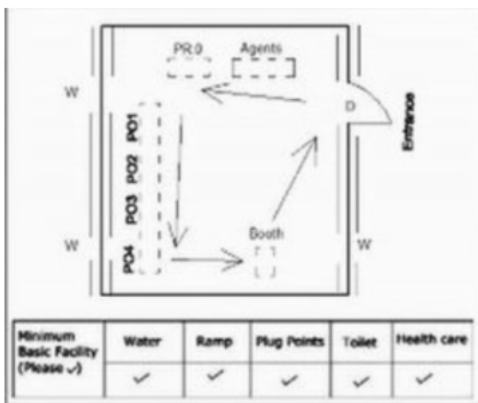

Google Map View

Polling Station Building Front View

Polling Station Front View

Cad View

Key MAP View

1 பெயர் : சமிதரா பாய் கணவர் பெயர் : ஆனந்தா ராவ் வீட்டு எண் : 1 வயது : 23 பாலினம் : பெண் Photo is available WYG2295400	2 பெயர் : சிவராஜ் - தந்தையின் பெயர் : எல்லப்பன் - வீட்டு எண் : 1-12B வயது : 29 பாலினம் : ஆண் Photo is available WYG1215946	3 பெயர் : வில்பா கணவர் பெயர் : ஸ்ரீநிவாசன் வீட்டு எண் : 1/645 வயது : 28 பாலினம் : பெண் Photo is available WYG2254977
4 பெயர் : சிவசங்கர் - தந்தையின் பெயர் : திம்மராயன் - வீட்டு எண் : 2-29 வயது : 34 பாலினம் : ஆண் Photo is available WYG1112721	5 பெயர் : ஷோபா - கணவர் பெயர் : நாராயணன் - வீட்டு எண் : 4 வயது : 39 பாலினம் : பெண் Photo is available WYG1113042	6 பெயர் : முருகேஷ்ராவ் - தந்தையின் பெயர் : கிருஷ்ணோஜி ராவ் - வீட்டு எண் : 4-075 வயது : 31 பாலினம் : ஆண் Photo is available WYG1010362
7 பெயர் : பிரேமா பாய் கணவர் பெயர் : பரமேஸ் ராவ் வீட்டு எண் : 4/102/A வயது : 29 பாலினம் : பெண் Photo is available WYG1473941	8 பெயர் : இளையராஜா - தந்தையின் பெயர் : வெங்கடேசன் - வீட்டு எண் : 4-108 வயது : 29 பாலினம் : ஆண் Photo is available WYG1215938	9 பெயர் : தனபால் - தந்தையின் பெயர் : ரெட்டியப்பன் - வீட்டு எண் : 4-143 வயது : 29 பாலினம் : ஆண் Photo is available WYG1215953
10 பெயர் : சிவக்குமார் - தந்தையின் பெயர் : குள்ளப்பன் - வீட்டு எண் : 4-156 வயது : 28 பாலினம் : ஆண் Photo is available WYG1297324	11 பெயர் : அனந்தராவ் - தந்தையின் பெயர் : சிவாஜி ராவ் - வீட்டு எண் : 4-702 வயது : 32 பாலினம் : ஆண் Photo is available WYG1010354	12 பெயர் : ஜெயப்பிரியா தந்தையின் பெயர் : வேணுகோபால் வீட்டு எண் : 4/813 வயது : 27 பாலினம் : பெண் Photo is available WYG1446202
13 பெயர் : சோமசேகர் தந்தையின் பெயர் : வேணுகோபால் வீட்டு எண் : 4/813 வயது : 23 பாலினம் : ஆண் Photo is available WYG2252716	14 பெயர் : அந்தரவ தந்தையின் பெயர் : நாகாவஜீ ராவ் வீட்டு எண் : 4/824 வயது : 24 பாலினம் : ஆண் Photo is available WYG2253268	15 பெயர் : ராகவேந்திரன் தந்தையின் பெயர் : ரகுராமன் வீட்டு எண் : 4/825 வயது : 24 பாலினம் : ஆண் Photo is available WYG2191948
16 பெயர் : கலாவதி - கணவர் பெயர் : ஆனந்தராவ் - வீட்டு எண் : 4-826 வயது : 44 பாலினம் : பெண் Photo is available WYG0890574	17 பெயர் : விஸ்வநாத் ராவ் - தந்தையின் பெயர் : ராமோஜி ராவ் - வீட்டு எண் : 4-830 வயது : 34 பாலினம் : ஆண் Photo is available WYG1248368	18 பெயர் : சமிதராபாய் தந்தையின் பெயர் : சந்திரராவ் வீட்டு எண் : 4/838 வயது : 26 பாலினம் : பெண் Photo is available WYG1473925
19 பெயர் : கிரிஷ்ணோஜிராவ் தந்தையின் பெயர் : சீதஹீரஅரவ் வீட்டு எண் : 4/838 வயது : 23 பாலினம் : ஆண் Photo is available WYG2252666	20 பெயர் : மனோகாபாய் - கணவர் பெயர் : சிவசங்கர் ராவ் - வீட்டு எண் : 4-839 வயது : 31 பாலினம் : பெண் Photo is available WYG1010495	21 பெயர் : லட்சுமிபாய் - கணவர் பெயர் : ராமசந்திரராவ் - வீட்டு எண் : 4-844 வயது : 57 பாலினம் : பெண் Photo is available WYG1010503
22 பெயர் : சாவித்திரி பாய் ஆர் கணவர் பெயர் : ஜெயராமன் - வீட்டு எண் : 4-855 வயது : 34 பாலினம் : பெண் Photo is available WYG1010487	23 பெயர் : பாண்டிரங்க ராவ் - தந்தையின் பெயர் : மன்னோஜி ராவ் - வீட்டு எண் : 4-862c வயது : 52 பாலினம் : ஆண் Photo is available WYG0697235	24 பெயர் : முருகேஷ்ராவ் - தந்தையின் பெயர் : பாலாஜிராவ் - வீட்டு எண் : 4-867 வயது : 31 பாலினம் : ஆண் Photo is available WYG1170661
25 பெயர் : தேவி பாய் கணவர் பெயர் : கிருஷ்ணோஜி ராவ் வீட்டு எண் : 4/870 வயது : 26 பாலினம் : பெண் Photo is available WYG1474014	26 பெயர் : மோகன்ராவ் - தந்தையின் பெயர் : மன்னோஜிராவ் - வீட்டு எண் : 4-895 வயது : 72 பாலினம் : ஆண் Photo is available WYG0890590	27 பெயர் : சங்கர் ராவ் - தந்தையின் பெயர் : துக்கோஜி ராவ் - வீட்டு எண் : 4-897 வயது : 28 பாலினம் : ஆண் Photo is available WYG1297340
28 பெயர் : காந்தா பாய் தந்தையின் பெயர் : கிருஷ்ணோஜி ராவ் வீட்டு எண் : 4/900 வயது : 27 பாலினம் : பெண் Photo is available WYG1474055	29 பெயர் : பாண்டிரங் ராவ் - தந்தையின் பெயர் : வெங்கோபராவ் - வீட்டு எண் : 4-900A வயது : 41 பாலினம் : ஆண் Photo is available WYG1010255	30 பெயர் : சிவாஜிராவ் தந்தையின் பெயர் : ராமதேவ் வீட்டு எண் : 4/915 வயது : 23 பாலினம் : ஆண் Photo is available WYG2253243