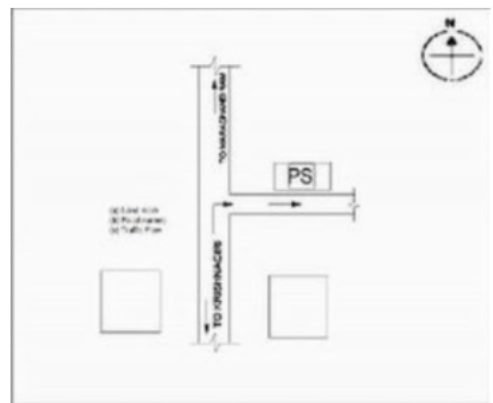

Google Map View

Polling Station Building Front View

Polling Station Front View

Cad View

Key MAP View

1 பெயர் : சமிதரா பாய் கணவர் பெயர் : ஆனந்தா ராவ் வீட்டு எண் : 1 வயது : 23 பாலினம் : பெண் Photo is available WYG2295400	2 பெயர் : சிவராஜ் - தந்தையின் பெயர் : எல்லப்பன் - வீட்டு எண் : 1-12B வயது : 29 பாலினம் : ஆண் Photo is available WYG1215946	3 பெயர் : வில்பா கணவர் பெயர் : ஸ்ரீநிவாசன் வீட்டு எண் : 1/645 வயது : 28 பாலினம் : பெண் Photo is available WYG2254977
4 பெயர் : சிவசங்கர் - தந்தையின் பெயர் : திம்மராயன் - வீட்டு எண் : 2-29 வயது : 34 பாலினம் : ஆண் Photo is available WYG1112721	5 பெயர் : ஷோபா - கணவர் பெயர் : நாராயணன் - வீட்டு எண் : 4 வயது : 39 பாலினம் : பெண் Photo is available WYG1113042	6 பெயர் : முருகேஷ்ராவ் - தந்தையின் பெயர் : கிருஷ்ணோஜி ராவ் - வீட்டு எண் : 4-075 வயது : 31 பாலினம் : ஆண் Photo is available WYG1010362
7 பெயர் : பிரேமா பாய் கணவர் பெயர் : பரமேஸ் ராவ் வீட்டு எண் : 4/102/A வயது : 29 பாலினம் : பெண் Photo is available WYG1473941	8 பெயர் : இளையராஜா - தந்தையின் பெயர் : வெங்கடேசன் - வீட்டு எண் : 4-108 வயது : 29 பாலினம் : ஆண் Photo is available WYG1215938	9 பெயர் : தனபால் - தந்தையின் பெயர் : ரெட்டியப்பன் - வீட்டு எண் : 4-143 வயது : 29 பாலினம் : ஆண் Photo is available WYG1215953
10 பெயர் : சிவக்குமார் - தந்தையின் பெயர் : குள்ளப்பன் - வீட்டு எண் : 4-156 வயது : 28 பாலினம் : ஆண் Photo is available WYG1297324	11 பெயர் : அனந்தராவ் - தந்தையின் பெயர் : சிவாஜி ராவ் - வீட்டு எண் : 4-702 வயது : 32 பாலினம் : ஆண் Photo is available WYG1010354	12 பெயர் : ஜெயப்பிரியா தந்தையின் பெயர் : வேணுகோபால் வீட்டு எண் : 4/813 வயது : 27 பாலினம் : பெண் Photo is available WYG1446202
13 பெயர் : சோமசேகர் தந்தையின் பெயர் : வேணுகோபால் வீட்டு எண் : 4/813 வயது : 23 பாலினம் : ஆண் Photo is available WYG2252716	14 பெயர் : அந்தரவ தந்தையின் பெயர் : நாகாவஜீ ராவ் வீட்டு எண் : 4/824 வயது : 24 பாலினம் : ஆண் Photo is available WYG2253268	15 பெயர் : ராகவேந்திரன் தந்தையின் பெயர் : ரகுராமன் வீட்டு எண் : 4/825 வயது : 24 பாலினம் : ஆண் Photo is available WYG2191948
16 பெயர் : கலாவதி - கணவர் பெயர் : ஆனந்தராவ் - வீட்டு எண் : 4-826 வயது : 44 பாலினம் : பெண் Photo is available WYG0890574	17 பெயர் : விஸ்வநாத் ராவ் - தந்தையின் பெயர் : ராமோஜி ராவ் - வீட்டு எண் : 4-830 வயது : 34 பாலினம் : ஆண் Photo is available WYG1248368	18 பெயர் : சமிதராபாய் தந்தையின் பெயர் : சந்திரராவ் வீட்டு எண் : 4/838 வயது : 26 பாலினம் : பெண் Photo is available WYG1473925
19 பெயர் : கிரிஷ்ணோஜிராவ் தந்தையின் பெயர் : சீதஹீரஅரவ் வீட்டு எண் : 4/838 வயது : 23 பாலினம் : ஆண் Photo is available WYG2252666	20 பெயர் : மனோகாபாய் - கணவர் பெயர் : சிவசங்கர் ராவ் - வீட்டு எண் : 4-839 வயது : 31 பாலினம் : பெண் Photo is available WYG1010495	21 பெயர் : லட்சுமிபாய் - கணவர் பெயர் : ராமசந்திரராவ் - வீட்டு எண் : 4-844 வயது : 57 பாலினம் : பெண் Photo is available WYG1010503
22 பெயர் : சாவித்திரி பாய் ஆர் கணவர் பெயர் : ஜெயராமன் - வீட்டு எண் : 4-855 வயது : 34 பாலினம் : பெண் Photo is available WYG1010487	23 பெயர் : பாண்டிரங்க ராவ் - தந்தையின் பெயர் : மன்னோஜி ராவ் - வீட்டு எண் : 4-862c வயது : 52 பாலினம் : ஆண் Photo is available WYG0697235	24 பெயர் : முருகேஷ்ராவ் - தந்தையின் பெயர் : பாலாஜிராவ் - வீட்டு எண் : 4-867 வயது : 31 பாலினம் : ஆண் Photo is available WYG1170661
25 பெயர் : தேவி பாய் கணவர் பெயர் : கிருஷ்ணோஜி ராவ் வீட்டு எண் : 4/870 வயது : 26 பாலினம் : பெண் Photo is available WYG1474014	26 பெயர் : மோகன்ராவ் - தந்தையின் பெயர் : மன்னோஜிராவ் - வீட்டு எண் : 4-895 வயது : 72 பாலினம் : ஆண் Photo is available WYG0890590	27 பெயர் : சங்கர் ராவ் - தந்தையின் பெயர் : துக்கோஜி ராவ் - வீட்டு எண் : 4-897 வயது : 28 பாலினம் : ஆண் Photo is available WYG1297340
28 பெயர் : காந்தா பாய் தந்தையின் பெயர் : கிருஷ்ணோஜி ராவ் வீட்டு எண் : 4/900 வயது : 27 பாலினம் : பெண் Photo is available WYG1474055	29 பெயர் : பாண்டிரங் ராவ் - தந்தையின் பெயர் : வெங்கோபராவ் - வீட்டு எண் : 4-900A வயது : 41 பாலினம் : ஆண் Photo is available WYG1010255	30 பெயர் : சிவாஜிராவ் தந்தையின் பெயர் : ராமதேவ் வீட்டு எண் : 4/915 வயது : 23 பாலினம் : ஆண் Photo is available WYG2253243