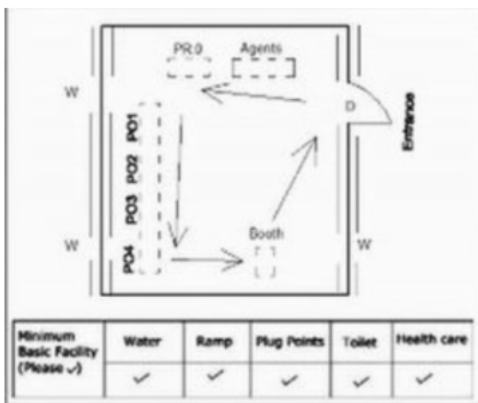

வாக்காளர் பதிவு அலுவலரின்
கையொப்பம்

Nazri Naksha

Google Map View

Polling Station Building Front View

Polling Station Front View

Cad View

Key MAP View

| | | |
|--|---|---|
| 1 பெயர் : தேவம்மா - கணவர் பெயர்: ரஞ்சித்குமார் - வீட்டு எண் : 1 வயது : 36 பாலினம் : பெண் Photo is available WYG1426345 | 2 பெயர் : சந்திராபாய் - கணவர் பெயர்: மூர்த்திராவ் - வீட்டு எண் : 1 வயது : 35 பாலினம் : பெண் Photo is available WYG0762492 | 3 பெயர் : அஸ்வினிபாய் - தந்தையின் பெயர்: ஜோதோஜிராவ் - வீட்டு எண் : 1-64 வயது : 31 பாலினம் : பெண் Photo is available WYG1248335 |
| 4 பெயர் : பாராபாய் - கணவர் பெயர்: நஞ்சுண்டராவ் - வீட்டு எண் : 1-114 வயது : 39 பாலினம் : பெண் Photo is available WYG1112960 | 5 பெயர் : துரைசாமி - தந்தையின் பெயர்: கோவிந்தன் - வீட்டு எண் : 2-142 வயது : 48 பாலினம் : ஆண் Photo is available WYG1215995 | 6 பெயர் : வினோதாபாய் - கணவர் பெயர்: நாராயணராவ் - வீட்டு எண் : 2-809 வயது : 44 பாலினம் : பெண் Photo is available JFM2372639 |
| 7 பெயர் : சோபா - தந்தையின் பெயர்: வெங்கடேசப்பா - வீட்டு எண் : 3-502A வயது : 27 பாலினம் : பெண் Photo is available WYG1426238 | 8 பெயர் : நரசையா - தந்தையின் பெயர்: மன்னோஜி ராவ் - வீட்டு எண் : 4 வயது : 76 பாலினம் : ஆண் Photo is available WYG1334507 | 9 பெயர் : சந்திராபாய் - கணவர் பெயர்: அனுமந்தராவ் - வீட்டு எண் : 4 வயது : 40 பாலினம் : பெண் Photo is available WYG0624106 |
| 10 பெயர் : நுக்மணி பாய் - கணவர் பெயர்: வீரோஜி ராவ் - வீட்டு எண் : 4-1 வயது : 44 பாலினம் : பெண் Photo is available WYG1297431 | 11 பெயர் : சுசிலாபாய் - கணவர் பெயர்: நாராயணராவ் - வீட்டு எண் : 4-11 வயது : 49 பாலினம் : பெண் Photo is available WYG1170455 | 12 பெயர் : சங்கர் ராவ் - தந்தையின் பெயர்: சுப்போஜி ராவ் - வீட்டு எண் : 4-11 வயது : 42 பாலினம் : ஆண் Photo is available WYG1170257 |
| 13 பெயர் : லட்சுமணராவ் - தந்தையின் பெயர்: வெங்கோபராவ் - வீட்டு எண் : 4-12A வயது : 38 பாலினம் : ஆண் Photo is available WYG1170596 | 14 பெயர் : சுமித்ராபாய் - கணவர் பெயர்: எல்லோஜ்ராவ் - வீட்டு எண் : 4-12B வயது : 31 பாலினம் : பெண் Photo is available WYG1010693 | 15 பெயர் : மணிகண்டன் - தந்தையின் பெயர்: சந்தர்ராவ் - வீட்டு எண் : 4-19A வயது : 28 பாலினம் : ஆண் Photo is available WYG1297167 |
| 16 பெயர் : காயத்ரி கணவர் பெயர்: மணிகண்டன் வீட்டு எண் : 4/19 ஏ வயது : 28 பாலினம் : பெண் Photo is available WYG2253805 | 17 பெயர் : அசோக் ராவ் தந்தையின் பெயர்: சந்திர ராவ் வீட்டு எண் : 4/19A வயது : 25 பாலினம் : ஆண் Photo is available WYG1474063 | 18 பெயர் : ரவி - தந்தையின் பெயர்: லிங்கோஜி ராவ் - வீட்டு எண் : 4-20-B வயது : 38 பாலினம் : ஆண் Photo is available WYG1170265 |
| 19 பெயர் : சுந்தர் - தந்தையின் பெயர்: இராமப்பா - வீட்டு எண் : 4-43M வயது : 33 பாலினம் : ஆண் Photo is available WYG1112952 | 20 பெயர் : திம்மக்காள் - தந்தையின் பெயர்: சீதப்பன் - வீட்டு எண் : 4-50 வயது : 33 பாலினம் : பெண் Photo is available WYG1297423 | 21 பெயர் : சிவகாமி - கணவர் பெயர்: நடராஜன் - வீட்டு எண் : 4-88 வயது : 46 பாலினம் : பெண் Photo is available WYG1170612 |
| 22 பெயர் : கல்யாணிபாய் - கணவர் பெயர்: சந்திரராவ் - வீட்டு எண் : 4-106B வயது : 39 பாலினம் : பெண் Photo is available WYG1393958 | 23 பெயர் : கோஷிஷ்வரன் கோ தாயின் பெயர்: கல்யாணி பாய் வீட்டு எண் : 4/106B வயது : 20 பாலினம் : ஆண் Photo is available WYG2438471 | 24 பெயர் : பத்மாபாய் - கணவர் பெயர்: வெங்கோபராவ் - வீட்டு எண் : 4-121 வயது : 67 பாலினம் : பெண் Photo is available WYG1010511 |
| 25 பெயர் : ஜமுனாபாய் - கணவர் பெயர்: லிங்கோஜிராவ் - வீட்டு எண் : 4-180 வயது : 32 பாலினம் : பெண் Photo is available WYG1112572 | 26 பெயர் : சாந்தாபாய் - கணவர் பெயர்: நஞ்சுண்டராவ் - வீட்டு எண் : 4-198 வயது : 66 பாலினம் : பெண் Photo is available WYG1860949 | 27 பெயர் : ஈஸ்வர மூர்த்தி - தந்தையின் பெயர்: பசுவாச்சாரி - வீட்டு எண் : 4-367 வயது : 27 பாலினம் : ஆண் Photo is available WYG1394105 |
| 28 பெயர் : மாதேவராவ் - தந்தையின் பெயர்: மன்னோஜிராவ் - வீட்டு எண் : 4-389 வயது : 66 பாலினம் : ஆண் Photo is available WYG1860956 | 29 பெயர் : சிவாஜிராவ் தந்தையின் பெயர்: சீனிவாசன் ராவ் வீட்டு எண் : 4/598ஏ வயது : 27 பாலினம் : ஆண் Photo is available WYG2261717 | 30 பெயர் : காயத்ரி பாய் கணவர் பெயர்: பாலாஜி ராவ் வீட்டு எண் : 4/600 வயது : 37 பாலினம் : பெண் Photo is available WYG2513612 |