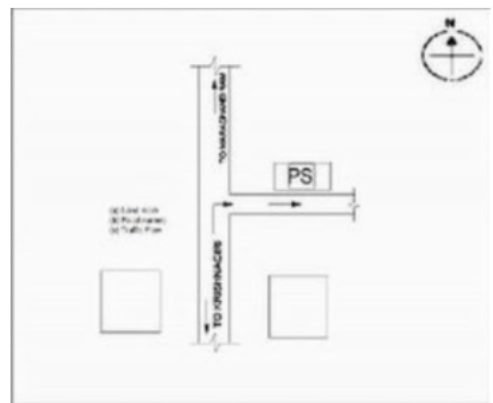

வாக்காளர் பதிவு அலுவலரின்
கையொப்பம்

Nazri Naksha

Google Map View

Polling Station Building Front View

Polling Station Front View

Cad View

Key MAP View

| | | |
|--|---|---|
| 1 பெயர் : தேவம்மா - கணவர் பெயர்: ரஞ்சித்குமார் - வீட்டு எண் : 1 வயது : 36 பாலினம் : பெண் Photo is available WYG1426345 | 2 பெயர் : சந்திராபாய் - கணவர் பெயர்: மூர்த்திராவ் - வீட்டு எண் : 1 வயது : 35 பாலினம் : பெண் Photo is available WYG0762492 | 3 பெயர் : அஸ்வினிபாய் - தந்தையின் பெயர்: ஜோதோஜிராவ் - வீட்டு எண் : 1-64 வயது : 31 பாலினம் : பெண் Photo is available WYG1248335 |
| 4 பெயர் : பாராபாய் - கணவர் பெயர்: நஞ்சுண்டராவ் - வீட்டு எண் : 1-114 வயது : 39 பாலினம் : பெண் Photo is available WYG1112960 | 5 பெயர் : துரைசாமி - தந்தையின் பெயர்: கோவிந்தன் - வீட்டு எண் : 2-142 வயது : 48 பாலினம் : ஆண் Photo is available WYG1215995 | 6 பெயர் : வினோதாபாய் - கணவர் பெயர்: நாராயணராவ் - வீட்டு எண் : 2-809 வயது : 44 பாலினம் : பெண் Photo is available JFM2372639 |
| 7 பெயர் : சோபா - தந்தையின் பெயர்: வெங்கடேசப்பா - வீட்டு எண் : 3-502A வயது : 27 பாலினம் : பெண் Photo is available WYG1426238 | 8 பெயர் : நரசையா - தந்தையின் பெயர்: மன்னோஜி ராவ் - வீட்டு எண் : 4 வயது : 76 பாலினம் : ஆண் Photo is available WYG1334507 | 9 பெயர் : சந்திராபாய் - கணவர் பெயர்: அனுமந்தராவ் - வீட்டு எண் : 4 வயது : 40 பாலினம் : பெண் Photo is available WYG0624106 |
| 10 பெயர் : நுக்மணி பாய் - கணவர் பெயர்: வீரோஜி ராவ் - வீட்டு எண் : 4-1 வயது : 44 பாலினம் : பெண் Photo is available WYG1297431 | 11 பெயர் : சுசிலாபாய் - கணவர் பெயர்: நாராயணராவ் - வீட்டு எண் : 4-11 வயது : 49 பாலினம் : பெண் Photo is available WYG1170455 | 12 பெயர் : சங்கர் ராவ் - தந்தையின் பெயர்: சுப்போஜி ராவ் - வீட்டு எண் : 4-11 வயது : 42 பாலினம் : ஆண் Photo is available WYG1170257 |
| 13 பெயர் : லட்சுமணராவ் - தந்தையின் பெயர்: வெங்கோபராவ் - வீட்டு எண் : 4-12A வயது : 38 பாலினம் : ஆண் Photo is available WYG1170596 | 14 பெயர் : சுமித்ராபாய் - கணவர் பெயர்: எல்லோஜ்ராவ் - வீட்டு எண் : 4-12B வயது : 31 பாலினம் : பெண் Photo is available WYG1010693 | 15 பெயர் : மணிகண்டன் - தந்தையின் பெயர்: சந்தர்ராவ் - வீட்டு எண் : 4-19A வயது : 28 பாலினம் : ஆண் Photo is available WYG1297167 |
| 16 பெயர் : காயத்ரி கணவர் பெயர்: மணிகண்டன் வீட்டு எண் : 4/19 ஏ வயது : 28 பாலினம் : பெண் Photo is available WYG2253805 | 17 பெயர் : அசோக் ராவ் தந்தையின் பெயர்: சந்திர ராவ் வீட்டு எண் : 4/19A வயது : 25 பாலினம் : ஆண் Photo is available WYG1474063 | 18 பெயர் : ரவி - தந்தையின் பெயர்: லிங்கோஜி ராவ் - வீட்டு எண் : 4-20-B வயது : 38 பாலினம் : ஆண் Photo is available WYG1170265 |
| 19 பெயர் : சுந்தர் - தந்தையின் பெயர்: இராமப்பா - வீட்டு எண் : 4-43M வயது : 33 பாலினம் : ஆண் Photo is available WYG1112952 | 20 பெயர் : திம்மக்காள் - தந்தையின் பெயர்: சீதப்பன் - வீட்டு எண் : 4-50 வயது : 33 பாலினம் : பெண் Photo is available WYG1297423 | 21 பெயர் : சிவகாமி - கணவர் பெயர்: நடராஜன் - வீட்டு எண் : 4-88 வயது : 46 பாலினம் : பெண் Photo is available WYG1170612 |
| 22 பெயர் : கல்யாணிபாய் - கணவர் பெயர்: சந்திரராவ் - வீட்டு எண் : 4-106B வயது : 39 பாலினம் : பெண் Photo is available WYG1393958 | 23 பெயர் : கோஷிஷ்வரன் கோ தாயின் பெயர்: கல்யாணி பாய் வீட்டு எண் : 4/106B வயது : 20 பாலினம் : ஆண் Photo is available WYG2438471 | 24 பெயர் : பத்மாபாய் - கணவர் பெயர்: வெங்கோபராவ் - வீட்டு எண் : 4-121 வயது : 67 பாலினம் : பெண் Photo is available WYG1010511 |
| 25 பெயர் : ஜமுனாபாய் - கணவர் பெயர்: லிங்கோஜிராவ் - வீட்டு எண் : 4-180 வயது : 32 பாலினம் : பெண் Photo is available WYG1112572 | 26 பெயர் : சாந்தாபாய் - கணவர் பெயர்: நஞ்சுண்டராவ் - வீட்டு எண் : 4-198 வயது : 66 பாலினம் : பெண் Photo is available WYG1860949 | 27 பெயர் : ஈஸ்வர மூர்த்தி - தந்தையின் பெயர்: பசுவாச்சாரி - வீட்டு எண் : 4-367 வயது : 27 பாலினம் : ஆண் Photo is available WYG1394105 |
| 28 பெயர் : மாதேவராவ் - தந்தையின் பெயர்: மன்னோஜிராவ் - வீட்டு எண் : 4-389 வயது : 66 பாலினம் : ஆண் Photo is available WYG1860956 | 29 பெயர் : சிவாஜிராவ் தந்தையின் பெயர்: சீனிவாசன் ராவ் வீட்டு எண் : 4/598ஏ வயது : 27 பாலினம் : ஆண் Photo is available WYG2261717 | 30 பெயர் : காயத்ரி பாய் கணவர் பெயர்: பாலாஜி ராவ் வீட்டு எண் : 4/600 வயது : 37 பாலினம் : பெண் Photo is available WYG2513612 |