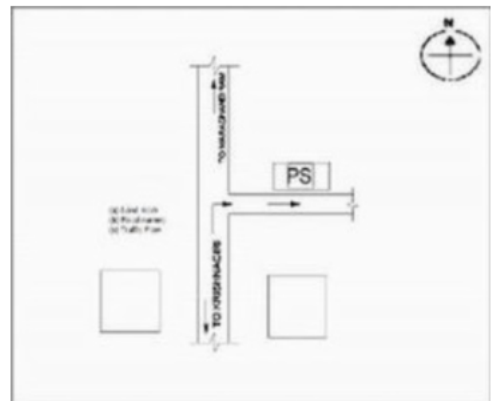

Google Map View

Polling Station Building Front View

Polling Station Front View

Cad View

Key MAP View

1 பெயர் : பாரதி - கணவர் பெயர்: ராஜேந்திரன் - வீட்டு எண் : 1 வயது : 34 பாலினம் : பெண் Photo is available	WYG1248418	2 பெயர் : சிவந்தி - கணவர் பெயர்: வரதராஜ் - வீட்டு எண் : 1 வயது : 32 பாலினம் : பெண் Photo is available	WYG1216274	3 பெயர் : ஜோதி - கணவர் பெயர்: கோவிந்தன் - வீட்டு எண் : 1 வயது : 31 பாலினம் : பெண் Photo is available	WYG1216472
4 பெயர் : பூநீரங்கன் - தந்தையின் பெயர்: கரியப்பன் - வீட்டு எண் : 1 வயது : 30 பாலினம் : ஆண் Photo is available	WYG1113133	5 பெயர் : நாகராணி - கணவர் பெயர்: மூர்த்தி - வீட்டு எண் : 1-2 வயது : 34 பாலினம் : பெண் Photo is available	WYG1113497	6 பெயர் : வளர்மதி ரா கணவர் பெயர்: ராமசாமி வீட்டு எண் : 1/21 வயது : 37 பாலினம் : பெண் Photo is available	WYG2543486
7 பெயர் : சிவகுமார் ரா தந்தையின் பெயர்: ராமசாமி வீட்டு எண் : 1/21 வயது : 26 பாலினம் : ஆண் Photo is available	WYG2536993	8 பெயர் : எல்லப்பன் - தந்தையின் பெயர்: மன்னப்பன் - வீட்டு எண் : 1-24 வயது : 65 பாலினம் : ஆண் Photo is available	WYG1394311	9 பெயர் : ஷில்பா - கணவர் பெயர்: சுந்தர்ராஜ் - வீட்டு எண் : 1-31 வயது : 30 பாலினம் : பெண் Photo is available	WYG1426436
10 பெயர் : காவ்யா - கணவர் பெயர்: பசுபதி - வீட்டு எண் : 1-34 வயது : 29 பாலினம் : பெண் Photo is available	WYG1394261	S 11 பெயர் : பிரசாந்த் சி தந்தையின் பெயர்: சிவன் - வீட்டு எண் : 1-41 வயது : 27 பாலினம் : ஆண் DELETED	WYG1426428	12 பெயர் : பெருமாள்ராஜ் - தந்தையின் பெயர்: முனுசாமி - வீட்டு எண் : 1-42 வயது : 42 பாலினம் : ஆண் Photo is available	WYG1170711
13 பெயர் : சிவகுமார் - தந்தையின் பெயர்: இராமன் - வீட்டு எண் : 1-43 வயது : 50 பாலினம் : ஆண் Photo is available	WYG0697441	14 பெயர் : சின்னவேடி - தந்தையின் பெயர்: கல்லாவு - வீட்டு எண் : 1-46 வயது : 48 பாலினம் : ஆண் Photo is available	JFM1292077	15 பெயர் : மூர்த்தி - தந்தையின் பெயர்: கஜேந்திரன் - வீட்டு எண் : 1/46-A வயது : 31 பாலினம் : ஆண் Photo is available	WYG1113489
16 பெயர் : ராதாகிருஷ்ணன் - தந்தையின் பெயர்: பொன்னுசாமி - வீட்டு எண் : 1-48 வயது : 31 பாலினம் : ஆண் Photo is available	WYG1170687	17 பெயர் : பூந்தேவி - கணவர் பெயர்: ராஜ்குமார் - வீட்டு எண் : 1-50-A வயது : 31 பாலினம் : பெண் Photo is available	WYG1216506	18 பெயர் : வெங்கடம்மாள் - தந்தையின் பெயர்: கோபால் - வீட்டு எண் : 1-67 வயது : 30 பாலினம் : பெண் Photo is available	WYG1216456
19 பெயர் : தனபால் - தந்தையின் பெயர்: ராமக்கன் - வீட்டு எண் : 1-77 வயது : 30 பாலினம் : ஆண் Photo is available	WYG1113570	20 பெயர் : ராமமூர்த்தி - தந்தையின் பெயர்: முனியப்பன் - வீட்டு எண் : 1-77A வயது : 31 பாலினம் : ஆண் Photo is available	WYG1113299	21 பெயர் : வாசுகி - கணவர் பெயர்: திம்மராஜ் - வீட்டு எண் : 1-104 வயது : 33 பாலினம் : பெண் Photo is available	WYG0890848
22 பெயர் : ரகுபதி - தந்தையின் பெயர்: பொல்லப்பன் - வீட்டு எண் : 1-105 வயது : 32 பாலினம் : ஆண் Photo is available	WYG1170695	23 பெயர் : சுரேஷ் - தந்தையின் பெயர்: கண்ணப்பன் - வீட்டு எண் : 1-111 வயது : 36 பாலினம் : ஆண் Photo is available	WYG0625939	24 பெயர் : ஈஸ்வரன் - தந்தையின் பெயர்: கண்ணப்பன் - வீட்டு எண் : 1-111 வயது : 34 பாலினம் : ஆண் Photo is available	WYG0625947
25 பெயர் : மஹாலக்ஷ்மி - கணவர் பெயர்: சுரேஷ் - வீட்டு எண் : 1-111 வயது : 28 பாலினம் : பெண் Photo is available	WYG1394162	26 பெயர் : தேன்மொழி - கணவர் பெயர்: வெள்ளையப்பன் - வீட்டு எண் : 1-111A வயது : 37 பாலினம் : பெண் Photo is available	WYG0668111	27 பெயர் : முருகன் - தந்தையின் பெயர்: ராஜ் - வீட்டு எண் : 1-113 வயது : 36 பாலினம் : ஆண் Photo is available	WYG0625541
28 பெயர் : முனியப்பன் ரா தந்தையின் பெயர்: ராஜ் வீட்டு எண் : 1/113 வயது : 24 பாலினம் : ஆண் Photo is available	WYG2590727	29 பெயர் : ராஜம்மாள் - கணவர் பெயர்: வேடராயன் - வீட்டு எண் : 1-114 வயது : 78 பாலினம் : பெண் Photo is available	WYG1871730	30 பெயர் : ராஜம்மாள் - கணவர் பெயர்: முனியப்பன் - வீட்டு எண் : 1-114 வயது : 59 பாலினம் : பெண் Photo is available	JFM3755386