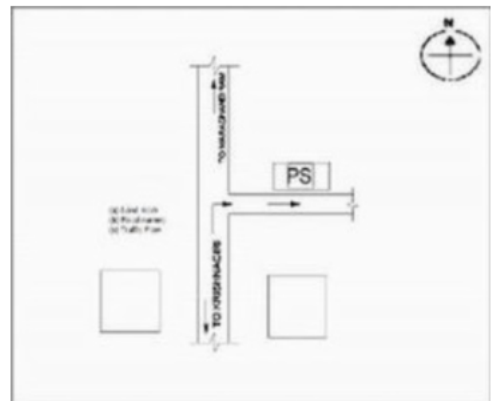

Google Map View

Polling Station Building Front View

Polling Station Front View

Cad View

Key MAP View

1 பெயர் : சரஸ்வதி கணவர் பெயர்: ராஜா வீட்டு எண் : 00 வயது : 25 பாலினம் : பெண் Photo is available	WYG2192425	2 பெயர் : சக்திவேல் - தந்தையின் பெயர்: கிருஷ்ணன் - வீட்டு எண் : 1 வயது : 34 பாலினம் : ஆண் Photo is available	WYG0631499	3 பெயர் : மேகலா - கணவர் பெயர்: சசிக்குமார் - வீட்டு எண் : 1 வயது : 32 பாலினம் : பெண் Photo is available	WYG1248509
4 பெயர் : சேட்டு - தந்தையின் பெயர்: நாகராஜன் - வீட்டு எண் : 1 வயது : 29 பாலினம் : ஆண் Photo is available	WYG1216423	5 பெயர் : கோவிந்தராஜ் - தந்தையின் பெயர்: ராமன் - வீட்டு எண் : 1 வயது : 28 பாலினம் : ஆண் Photo is available	WYG1334515	6 பெயர் : பொன்னியம்மாள் - கணவர் பெயர்: முனிசாமி - வீட்டு எண் : 1-2 வயது : 76 பாலினம் : பெண் Photo is available	WYG1869304
7 பெயர் : சின்னராசு - தந்தையின் பெயர்: பொன்னுசாமி - வீட்டு எண் : 1-2 வயது : 57 பாலினம் : ஆண் Photo is available	WYG1869312	8 பெயர் : பரசுராமன் - தந்தையின் பெயர்: எல்லப்பன் - வீட்டு எண் : 1-2 வயது : 45 பாலினம் : ஆண் Photo is available	JFM3780111	9 பெயர் : ராமி - கணவர் பெயர்: பரசுராமன் - வீட்டு எண் : 1-2 வயது : 38 பாலினம் : பெண் Photo is available	WYG0624650
10 பெயர் : மதி - கணவர் பெயர்: சின்னராசு - வீட்டு எண் : 1-2 வயது : 36 பாலினம் : பெண் Photo is available	WYG0624577	11 பெயர் : மாரி - தந்தையின் பெயர்: வேங்கடேசன் - வீட்டு எண் : 1-3 வயது : 45 பாலினம் : ஆண் Photo is available	JFM3780129	12 பெயர் : தசரதன் - தந்தையின் பெயர்: பொன்னப்பன் - வீட்டு எண் : 1-3A வயது : 60 பாலினம் : ஆண் Photo is available	WYG1870187
13 பெயர் : விஜயா - கணவர் பெயர்: தசரதன் - வீட்டு எண் : 1-3A வயது : 54 பாலினம் : பெண் Photo is available	WYG1870195	14 பெயர் : சங்கீதா - கணவர் பெயர்: ராமலிங்கம் - வீட்டு எண் : 1-3A வயது : 32 பாலினம் : பெண் Photo is available	WYG1394170	15 பெயர் : உதயகுமாரி உதயகுமாரி கணவர் பெயர்: சேட்டு சேட்டு வீட்டு எண் : 1/3ஏ,கொண்டப்பநாயக்கனப்பள்ளி வயது : 22 பாலினம் : பெண் Photo is available	WYG2527505
16 பெயர் : வெங்கடேசன் - தந்தையின் பெயர்: பொன்னப்பன் - வீட்டு எண் : 1-3B வயது : 53 பாலினம் : ஆண் Photo is available	WYG1870203	17 பெயர் : மார்கண்டன் - தந்தையின் பெயர்: கல்லாவிவேடியப்பன் - வீட்டு எண் : 1-4 வயது : 72 பாலினம் : ஆண் Photo is available	WYG1870211	18 பெயர் : பாஞ்சாலி - கணவர் பெயர்: மார்கண்டன் - வீட்டு எண் : 1-4 வயது : 64 பாலினம் : பெண் Photo is available	WYG1870229
19 பெயர் : ரதிமோர் - தந்தையின் பெயர்: மாககண்டன் - வீட்டு எண் : 1-4 வயது : 47 பாலினம் : ஆண் Photo is available	JFM1175926	20 பெயர் : ராஜியம்மாள் - கணவர் பெயர்: காங்கிரசு - வீட்டு எண் : 1-6 வயது : 72 பாலினம் : பெண் Photo is available	WYG1870237	21 பெயர் : ஆனந்தகுமார் - தந்தையின் பெயர்: காங்கிரசு - வீட்டு எண் : 1-6 வயது : 49 பாலினம் : ஆண் Photo is available	WYG1870245
22 பெயர் : அஞ்சலி - கணவர் பெயர்: ரதிக்குமார் - வீட்டு எண் : 1-6 வயது : 36 பாலினம் : பெண் Photo is available	WYG0624536	23 பெயர் : எல்லப்பன் - தந்தையின் பெயர்: கல்லாவிவேடியப்பன் - வீட்டு எண் : 1-7 வயது : 80 பாலினம் : ஆண் Photo is available	WYG1870252	24 பெயர் : வரதம்மாள் - கணவர் பெயர்: எல்லப்பன் - வீட்டு எண் : 1-7 வயது : 72 பாலினம் : பெண் Photo is available	WYG1870260
25 பெயர் : நாச்சியப்பன் - தந்தையின் பெயர்: எல்லப்பன் - வீட்டு எண் : 1-7 வயது : 52 பாலினம் : ஆண் Photo is available	WYG1870278	26 பெயர் : ஜெயசங்கர் - தந்தையின் பெயர்: எல்லப்பன் - வீட்டு எண் : 1-7 வயது : 51 பாலினம் : ஆண் Photo is available	WYG0624635	27 பெயர் : பசுவம்மாள் - கணவர் பெயர்: நாச்சியப்பன் - வீட்டு எண் : 1-7 வயது : 49 பாலினம் : பெண் Photo is available	WYG1870286
28 பெயர் : கலாவதி - கணவர் பெயர்: ஜெயசங்கர் - வீட்டு எண் : 1-7 வயது : 35 பாலினம் : பெண் Photo is available	WYG0624643	29 பெயர் : வினோத் குமார் தந்தையின் பெயர்: நாச்சியப்பன் வீட்டு எண் : 1/7 வயது : 26 பாலினம் : ஆண் Photo is available	WYG1530286	30 பெயர் : சங்கீதா - தந்தையின் பெயர்: நாச்சியப்பன் - வீட்டு எண் : 1-7A வயது : 30 பாலினம் : பெண் Photo is available	WYG1113240