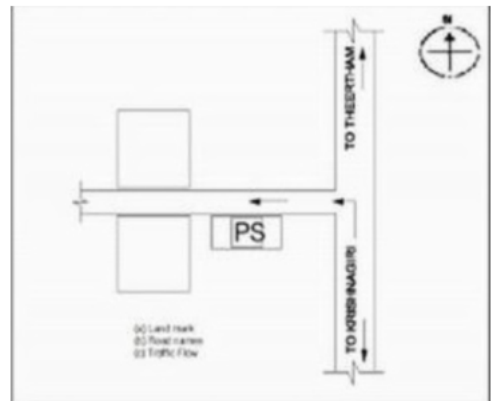

Google Map View

Polling Station Building Front View

Polling Station Front View

Cad View

Key MAP View

1 பெயர் : சைதனசீர் தந்தையின் பெயர்: சையத் பாஷா வீட்டு எண் : 00 வயது : 35 பாலினம் : ஆண் Photo is available WYG2192540	2 பெயர் : மோனீநா கணவர் பெயர்: சையாட் நஸீர் வீட்டு எண் : 00 வயது : 30 பாலினம் : பெண் Photo is available WYG2192565	3 பெயர் : ராமு தந்தையின் பெயர்: சீனிவாசன் வீட்டு எண் : ஊ வயது : 27 பாலினம் : ஆண் Photo is available WYG2192516
4 பெயர் : கலைசுவரீ தந்தையின் பெயர்: பஜுப்பா வீட்டு எண் : 00 வயது : 27 பாலினம் : பெண் Photo is available WYG2192532	5 பெயர் : ஆகாஷ் தந்தையின் பெயர்: வேங்கதராஜிலூ வீட்டு எண் : 00 வயது : 26 பாலினம் : ஆண் Photo is available WYG2192581	6 பெயர் : சரத் குமார் தந்தையின் பெயர்: நாராயணசாமி வீட்டு எண் : 00 வயது : 26 பாலினம் : ஆண் Photo is available WYG2192573
7 பெயர் : வைஷ்ணவி தந்தையின் பெயர்: குபேந்தரன் வீட்டு எண் : 00 வயது : 25 பாலினம் : பெண் Photo is available WYG2192524	8 பெயர் : சந்திரமாமா - கணவர் பெயர்: ராஜேந்திரன் - வீட்டு எண் : 1 வயது : 56 பாலினம் : பெண் Photo is available WYG1248558	9 பெயர் : நந்தினி - கணவர் பெயர்: ஜெய்குமார் - வீட்டு எண் : 1 வயது : 33 பாலினம் : பெண் Photo is available WYG0960617
10 பெயர் : சுரேஷ் - தந்தையின் பெயர்: கோவிந்தன் - வீட்டு எண் : 1-1 வயது : 43 பாலினம் : ஆண் Photo is available JFM3756566	11 பெயர் : சக்திவேல் - தந்தையின் பெயர்: கோவிந்தன் - வீட்டு எண் : 1-1 வயது : 42 பாலினம் : ஆண் Photo is available WYG0064774	12 பெயர் : மணிமேகலா கணவர் பெயர்: சக்திவேல் வீட்டு எண் : 1/1 வயது : 38 பாலினம் : பெண் Photo is available WYG2600880
13 பெயர் : இரவி - தந்தையின் பெயர்: சுப்பநாயுடு - வீட்டு எண் : 1-2 வயது : 66 பாலினம் : ஆண் Photo is available JFM3756574	14 பெயர் : சல்மா கணவர் பெயர்: சையத் சாதிக் வீட்டு எண் : 1/2 வயது : 37 பாலினம் : பெண் Photo is available WYG1566181	15 பெயர் : கமலக்கண்ணன் - தந்தையின் பெயர்: குருமூர்த்தி ஆச்சாரி - வீட்டு எண் : 1-3 வயது : 60 பாலினம் : ஆண் Photo is available WYG1879733
16 பெயர் : பூங்கிருஷ்ணன் - தந்தையின் பெயர்: குருமூர்த்தி ஆச்சாரி - வீட்டு எண் : 1-3 வயது : 53 பாலினம் : ஆண் Photo is available WYG1879741	17 பெயர் : காசி கணவர் பெயர்: கமலக்கண்ணன் வீட்டு எண் : 1/3 வயது : 35 பாலினம் : பெண் Photo is available WYG2192706	18 பெயர் : நஞ்சிமா - கணவர் பெயர்: புச்சாசாரி - வீட்டு எண் : 1-4 வயது : 75 பாலினம் : பெண் Photo is available WYG0890996
19 பெயர் : இந்திராணி - கணவர் பெயர்: நாகராசன் - வீட்டு எண் : 1-4 வயது : 55 பாலினம் : பெண் Photo is available WYG1879774	20 பெயர் : மகேஷ்பாபு - இதரர் பெயர்: புச்சாசாரி - வீட்டு எண் : 1-4 வயது : 48 பாலினம் : ஆண் Photo is available WYG0629378	21 பெயர் : நாகம்மா - தந்தையின் பெயர்: புச்சாசாரி - வீட்டு எண் : 1-4 வயது : 44 பாலினம் : பெண் Photo is available WYG0628974
22 பெயர் : சிவகாமி - கணவர் பெயர்: மகேஷ்பாபு - வீட்டு எண் : 1-4 வயது : 38 பாலினம் : பெண் Photo is available WYG0891036	23 பெயர் : சக்திவேல் - தந்தையின் பெயர்: நாகராஜன் - வீட்டு எண் : 1-4 வயது : 36 பாலினம் : ஆண் Photo is available WYG0065029	24 பெயர் : ரத்தினவேல் தந்தையின் பெயர்: நாகராஜ் வீட்டு எண் : 1/4 வயது : 34 பாலினம் : ஆண் Photo is available WYG2303311
25 பெயர் : சிரிஷா கணவர் பெயர்: சக்திவேல் வீட்டு எண் : 1/4 வயது : 25 பாலினம் : பெண் Photo is available WYG2302388	26 பெயர் : கிருஷ்ணமூர்த்தி - தந்தையின் பெயர்: புச்சாசாரி - வீட்டு எண் : 1-5 வயது : 56 பாலினம் : ஆண் Photo is available JFM1180504	27 பெயர் : ஈஸ்வரி - கணவர் பெயர்: கிருஷ்ணமூர்த்தி - வீட்டு எண் : 1-5 வயது : 44 பாலினம் : பெண் Photo is available WYG0891218
28 பெயர் : அனுசுயா - கணவர் பெயர்: நஞ்சுண்டாச்சாரி - வீட்டு எண் : 1-5B வயது : 54 பாலினம் : பெண் Photo is available WYG0891267	29 பெயர் : கோவிந்தசாமி - தந்தையின் பெயர்: முனியப்பநாயுடு - வீட்டு எண் : 1-6 வயது : 62 பாலினம் : ஆண் Photo is available WYG1879782	30 பெயர் : முனிரத்தினம்மாள் - கணவர் பெயர்: கோவிந்தசாமி - வீட்டு எண் : 1-6 வயது : 56 பாலினம் : பெண் Photo is available WYG1879790