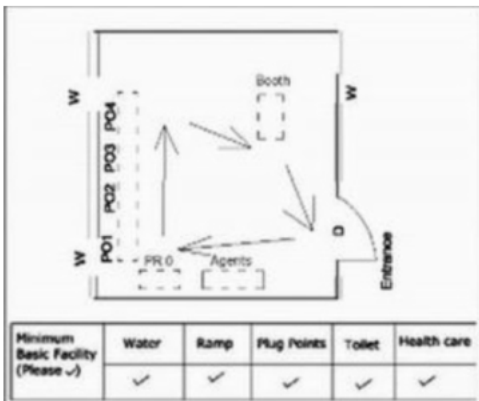

Google Map View

Polling Station Building Front View

Polling Station Front View

Cad View

Key MAP View

1 பெயர் : சைதனசீர் தந்தையின் பெயர்: சையத் பாஷா வீட்டு எண் : 00 வயது : 35 பாலினம் : ஆண் Photo is available WYG2192540	2 பெயர் : மோனீநா கணவர் பெயர்: சையாட் நஸீர் வீட்டு எண் : 00 வயது : 30 பாலினம் : பெண் Photo is available WYG2192565	3 பெயர் : ராமு தந்தையின் பெயர்: சீனிவாசன் வீட்டு எண் : ஊ வயது : 27 பாலினம் : ஆண் Photo is available WYG2192516
4 பெயர் : கலைசுவரீ தந்தையின் பெயர்: பஜுப்பா வீட்டு எண் : 00 வயது : 27 பாலினம் : பெண் Photo is available WYG2192532	5 பெயர் : ஆகாஷ் தந்தையின் பெயர்: வேங்கதராஜிலூ வீட்டு எண் : 00 வயது : 26 பாலினம் : ஆண் Photo is available WYG2192581	6 பெயர் : சரத் குமார் தந்தையின் பெயர்: நாராயணசாமி வீட்டு எண் : 00 வயது : 26 பாலினம் : ஆண் Photo is available WYG2192573
7 பெயர் : வைஷ்ணவி தந்தையின் பெயர்: குபேந்தரன் வீட்டு எண் : 00 வயது : 25 பாலினம் : பெண் Photo is available WYG2192524	8 பெயர் : சந்திரமாமா - கணவர் பெயர்: ராஜேந்திரன் - வீட்டு எண் : 1 வயது : 56 பாலினம் : பெண் Photo is available WYG1248558	9 பெயர் : நந்தினி - கணவர் பெயர்: ஜெய்குமார் - வீட்டு எண் : 1 வயது : 33 பாலினம் : பெண் Photo is available WYG0960617
10 பெயர் : சுரேஷ் - தந்தையின் பெயர்: கோவிந்தன் - வீட்டு எண் : 1-1 வயது : 43 பாலினம் : ஆண் Photo is available JFM3756566	11 பெயர் : சக்திவேல் - தந்தையின் பெயர்: கோவிந்தன் - வீட்டு எண் : 1-1 வயது : 42 பாலினம் : ஆண் Photo is available WYG0064774	12 பெயர் : மணிமேகலா கணவர் பெயர்: சக்திவேல் வீட்டு எண் : 1/1 வயது : 38 பாலினம் : பெண் Photo is available WYG2600880
13 பெயர் : இரவி - தந்தையின் பெயர்: சுப்பநாயுடு - வீட்டு எண் : 1-2 வயது : 66 பாலினம் : ஆண் Photo is available JFM3756574	14 பெயர் : சல்மா கணவர் பெயர்: சையத் சாதிக் வீட்டு எண் : 1/2 வயது : 37 பாலினம் : பெண் Photo is available WYG1566181	15 பெயர் : கமலக்கண்ணன் - தந்தையின் பெயர்: குருமூர்த்தி ஆச்சாரி - வீட்டு எண் : 1-3 வயது : 60 பாலினம் : ஆண் Photo is available WYG1879733
16 பெயர் : பூங்கிருஷ்ணன் - தந்தையின் பெயர்: குருமூர்த்தி ஆச்சாரி - வீட்டு எண் : 1-3 வயது : 53 பாலினம் : ஆண் Photo is available WYG1879741	17 பெயர் : காசி கணவர் பெயர்: கமலக்கண்ணன் வீட்டு எண் : 1/3 வயது : 35 பாலினம் : பெண் Photo is available WYG2192706	18 பெயர் : நஞ்சிமா - கணவர் பெயர்: புச்சாசாரி - வீட்டு எண் : 1-4 வயது : 75 பாலினம் : பெண் Photo is available WYG0890996
19 பெயர் : இந்திராணி - கணவர் பெயர்: நாகராசன் - வீட்டு எண் : 1-4 வயது : 55 பாலினம் : பெண் Photo is available WYG1879774	20 பெயர் : மகேஷ்பாபு - இதரர் பெயர்: புச்சாசாரி - வீட்டு எண் : 1-4 வயது : 48 பாலினம் : ஆண் Photo is available WYG0629378	21 பெயர் : நாகம்மா - தந்தையின் பெயர்: புச்சாசாரி - வீட்டு எண் : 1-4 வயது : 44 பாலினம் : பெண் Photo is available WYG0628974
22 பெயர் : சிவகாமி - கணவர் பெயர்: மகேஷ்பாபு - வீட்டு எண் : 1-4 வயது : 38 பாலினம் : பெண் Photo is available WYG0891036	23 பெயர் : சக்திவேல் - தந்தையின் பெயர்: நாகராஜன் - வீட்டு எண் : 1-4 வயது : 36 பாலினம் : ஆண் Photo is available WYG0065029	24 பெயர் : ரத்தினவேல் தந்தையின் பெயர்: நாகராஜ் வீட்டு எண் : 1/4 வயது : 34 பாலினம் : ஆண் Photo is available WYG2303311
25 பெயர் : சிரிஷா கணவர் பெயர்: சக்திவேல் வீட்டு எண் : 1/4 வயது : 25 பாலினம் : பெண் Photo is available WYG2302388	26 பெயர் : கிருஷ்ணமூர்த்தி - தந்தையின் பெயர்: புச்சாசாரி - வீட்டு எண் : 1-5 வயது : 56 பாலினம் : ஆண் Photo is available JFM1180504	27 பெயர் : ஈஸ்வரி - கணவர் பெயர்: கிருஷ்ணமூர்த்தி - வீட்டு எண் : 1-5 வயது : 44 பாலினம் : பெண் Photo is available WYG0891218
28 பெயர் : அனுசுயா - கணவர் பெயர்: நஞ்சுண்டாச்சாரி - வீட்டு எண் : 1-5B வயது : 54 பாலினம் : பெண் Photo is available WYG0891267	29 பெயர் : கோவிந்தசாமி - தந்தையின் பெயர்: முனியப்பநாயுடு - வீட்டு எண் : 1-6 வயது : 62 பாலினம் : ஆண் Photo is available WYG1879782	30 பெயர் : முனிரத்தினம்மாள் - கணவர் பெயர்: கோவிந்தசாமி - வீட்டு எண் : 1-6 வயது : 56 பாலினம் : பெண் Photo is available WYG1879790