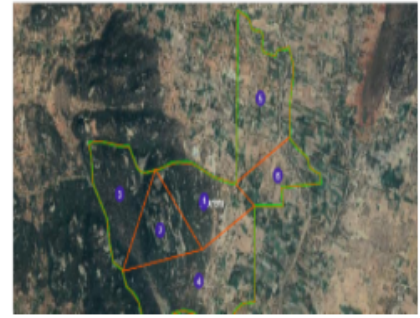

3. வாக்குச் சாவடியின் விவரங்கள்

வாக்குச் சாவடியின் எண் மற்றும் பெயர் : 223 - ஊராட்சி ஒன்றிய துவக்கப்பள்ளி மாமிடிகானப்பள்ளி 635121, வடக்கு பார்த்த தாரசு கட்டிடம்,மேற்கு பகுதி வாக்குச் சாவடியின் முகவரி : ஊராட்சி ஒன்றிய துவக்கப்பள்ளி மாமிடிகானப்பள்ளி, 635121	வாக்குச் சாவடியின் வகைப்பாடு (ஆண்/பெண்/பொது)	பொது
	துணை வாக்குச் சாவடிகளின் எண்ணிக்கை :	0

Google Map View

Polling Station Building Front View

Polling Station Front View

Cad View

Key MAP View

சட்டமன்றத் தொகுதியின் எண் மற்றும் பெயர் : 54-வேப்பனஹள்ளி பிரிவு எண் மற்றும் பெயர் 1-வி.மாதேப்பள்ளி (வ.கி) சின்னமனவாரணப்பள்ளி (ஊ), மாமிடிகாணப்பள்ளி வார்டு 3