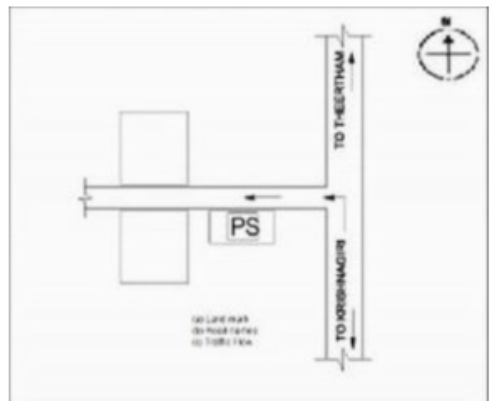

Google Map View

Polling Station Building Front View

Polling Station Front View

Cad View

Key MAP View

சட்டமன்றத் தொகுதியின் எண் மற்றும் பெயர் : 54-வேப்பனஹள்ளி பிரிவு எண் மற்றும் பெயர் 1-வி.மாதேப்பள்ளி (வ.கி) சின்னமனவாரணப்பள்ளி (ஊ), மாமிடிகாணப்பள்ளி வார்டு 3