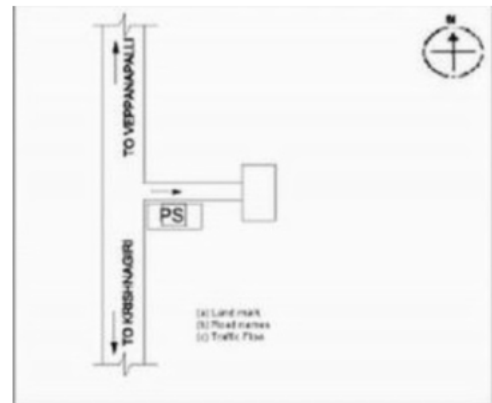

Google Map View

Polling Station Building Front View

Polling Station Front View

Cad View

Key MAP View

1	WYG1334614	பெயர் : முபினா பீ - கணவர் பெயர்: கயூம் - வீட்டு எண் : 1 வயது : 45 பாலினம் : பெண்	Photo is available	2	WYG0629725	பெயர் : கலீமுல்லா - இதரர் பெயர்: சையத் ஹசேன் . வீட்டு எண் : 1 வயது : 38 பாலினம் : ஆண்	Photo is available	3	WYG1426741	பெயர் : சல்மா - தந்தையின் பெயர்: யாஸ்மின் - வீட்டு எண் : 1 வயது : 30 பாலினம் : பெண்	Photo is available
4	WYG1114529	பெயர் : நயாஸ் - தந்தையின் பெயர்: ஷேக்ரிஸ்வான் - வீட்டு எண் : 1 வயது : 29 பாலினம் : ஆண்	Photo is available	# 5	WYG1426758	பெயர் : தபசும் அக்பர் அலி தந்தையின் பெயர்: காதர் - வீட்டு எண் : 1 வயது : 27 பாலினம் : பெண்	Photo is available	6	WYG1394667	பெயர் : அம்ரின் - தந்தையின் பெயர்: ரஷீத் - வீட்டு எண் : 1 வயது : 27 பாலினம் : பெண்	Photo is available
7	WYG2453934	பெயர் : யஸ்மின் தந்தையின் பெயர்: நாளீப்ஜான் வீட்டு எண் : 1 வயது : 24 பாலினம் : பெண்	Photo is available	8	WYG2610715	பெயர் : அபுஜார் ஸ் தந்தையின் பெயர்: கலீம் கே வீட்டு எண் : 1 வயது : 19 பாலினம் : ஆண்	Photo is available	9	WYG0742601	பெயர் : ஜோதிலட்சுமி - கணவர் பெயர்: திருமாள் - வீட்டு எண் : 1-26 வயது : 34 பாலினம் : பெண்	Photo is available
10	WYG0742502	பெயர் : ராகவேந்திரன் - தந்தையின் பெயர்: ராதகிருஷ்ணன் - வீட்டு எண் : 1-61 வயது : 34 பாலினம் : ஆண்	Photo is available	11	WYG0742577	பெயர் : பாஸ்கர் - தந்தையின் பெயர்: முருகேசன் - வீட்டு எண் : 1-70 வயது : 33 பாலினம் : ஆண்	Photo is available	12	WYG1394444	பெயர் : ஷேக்நௌசர் - தந்தையின் பெயர்: ஷேக்பாஷா - வீட்டு எண் : 1-75 வயது : 69 பாலினம் : ஆண்	Photo is available
13	WYG1473305	பெயர் : நையாஷ் தந்தையின் பெயர்: சையத்உமர் வீட்டு எண் : 1/88 வயது : 26 பாலினம் : ஆண்	Photo is available	14	WYG0742668	பெயர் : சையத்அசேன் - தந்தையின் பெயர்: தஸ்தகீர் - வீட்டு எண் : 1-112 வயது : 29 பாலினம் : ஆண்	Photo is available	15	WYG0742544	பெயர் : சையத்மஹமுத் - தந்தையின் பெயர்: சையத்பாஷா - வீட்டு எண் : 1-115 வயது : 39 பாலினம் : ஆண்	Photo is available
16	WYG0742585	பெயர் : யுசுப்கான் - தந்தையின் பெயர்: கரீம் - வீட்டு எண் : 1-131 வயது : 52 பாலினம் : ஆண்	Photo is available	17	WYG0742619	பெயர் : சபானா - கணவர் பெயர்: யூசுப்கான் - வீட்டு எண் : 1-131 வயது : 44 பாலினம் : பெண்	Photo is available	18	WYG0742494	பெயர் : சையத்நிசார் - தந்தையின் பெயர்: குலாப்ஜான்பீ - வீட்டு எண் : 1-133 வயது : 49 பாலினம் : ஆண்	Photo is available
19	WYG1883024	பெயர் : பாத்திமாபி - தந்தையின் பெயர்: ஹகிம்சபான்சாயப்பு - வீட்டு எண் : 1-152 வயது : 53 பாலினம் : பெண்	Photo is available	20	JFM3757440	பெயர் : ராம்ஞன்சாயப்பு - தந்தையின் பெயர்: ஹகிம்சபான்சாயப்பு - வீட்டு எண் : 1-153 வயது : 55 பாலினம் : ஆண்	Photo is available	21	JFM3757457	பெயர் : மதினாபி - கணவர் பெயர்: ரம்சான் சங் - வீட்டு எண் : 1-153 வயது : 47 பாலினம் : பெண்	Photo is available
22	JFM1284397	பெயர் : ஷேக்ஆதம் - தந்தையின் பெயர்: இமாம்சாயப்பு - வீட்டு எண் : 1-154 வயது : 65 பாலினம் : ஆண்	Photo is available	23	JFM1284660	பெயர் : கவுஸ்ப் - கணவர் பெயர்: ஷேக்ஆதம் - வீட்டு எண் : 1-154 வயது : 60 பாலினம் : பெண்	Photo is available	24	JFM3757473	பெயர் : ரபீக் - தந்தையின் பெயர்: ஷேக் ஆதம் - வீட்டு எண் : 1-154 வயது : 47 பாலினம் : ஆண்	Photo is available
25	WYG0627620	பெயர் : ரஹீம் - இதரர் பெயர்: சையத்உசேன் - வீட்டு எண் : 1-155 வயது : 39 பாலினம் : ஆண்	Photo is available	26	WYG0627638	பெயர் : ஜலீல் - இதரர் பெயர்: சையத்உசேன் - வீட்டு எண் : 1-155 வயது : 36 பாலினம் : ஆண்	Photo is available	27	WYG0626697	பெயர் : ஷேளாகத் - இதரர் பெயர்: மெகால் - வீட்டு எண் : 1-156 வயது : 42 பாலினம் : ஆண்	Photo is available
28	WYG0627059	பெயர் : இம்ரான் - இதரர் பெயர்: ஷேளாகத் - வீட்டு எண் : 1-156 வயது : 35 பாலினம் : ஆண்	Photo is available	29	WYG0627554	பெயர் : திலீப் - இதரர் பெயர்: அப்பாஸ் - வீட்டு எண் : 1-158 வயது : 36 பாலினம் : ஆண்	Photo is available	30	JFM3757481	பெயர் : இசாக் - தந்தையின் பெயர்: ஷேக் மஹபூப் - வீட்டு எண் : 1-160 வயது : 43 பாலினம் : ஆண்	Photo is available