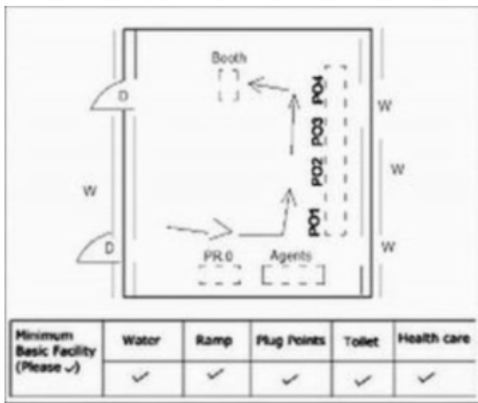

Google Map View

Polling Station Building Front View

Polling Station Front View

Cad View

Key MAP View

1	WYG1334614	பெயர் : முபினா பீ - கணவர் பெயர்: கயூம் - வீட்டு எண் : 1 வயது : 45 பாலினம் : பெண்	Photo is available	2	WYG0629725	பெயர் : கலீமுல்லா - இதரர் பெயர்: சையத் ஹசேன் . வீட்டு எண் : 1 வயது : 38 பாலினம் : ஆண்	Photo is available	3	WYG1426741	பெயர் : சல்மா - தந்தையின் பெயர்: யாஸ்மின் - வீட்டு எண் : 1 வயது : 30 பாலினம் : பெண்	Photo is available
4	WYG1114529	பெயர் : நயாஸ் - தந்தையின் பெயர்: ஷேக்ரிஸ்வான் - வீட்டு எண் : 1 வயது : 29 பாலினம் : ஆண்	Photo is available	# 5	WYG1426758	பெயர் : தபசும் அக்பர் அலி தந்தையின் பெயர்: காதர் - வீட்டு எண் : 1 வயது : 27 பாலினம் : பெண்	Photo is available	6	WYG1394667	பெயர் : அம்ரின் - தந்தையின் பெயர்: ரஷீத் - வீட்டு எண் : 1 வயது : 27 பாலினம் : பெண்	Photo is available
7	WYG2453934	பெயர் : யஸ்மின் தந்தையின் பெயர்: நாளீப்ஜான் வீட்டு எண் : 1 வயது : 24 பாலினம் : பெண்	Photo is available	8	WYG2610715	பெயர் : அபுஜார் ஸ் தந்தையின் பெயர்: கலீம் கே வீட்டு எண் : 1 வயது : 19 பாலினம் : ஆண்	Photo is available	9	WYG0742601	பெயர் : ஜோதிலட்சுமி - கணவர் பெயர்: திருமாள் - வீட்டு எண் : 1-26 வயது : 34 பாலினம் : பெண்	Photo is available
10	WYG0742502	பெயர் : ராகவேந்திரன் - தந்தையின் பெயர்: ராதகிருஷ்ணன் - வீட்டு எண் : 1-61 வயது : 34 பாலினம் : ஆண்	Photo is available	11	WYG0742577	பெயர் : பாஸ்கர் - தந்தையின் பெயர்: முருகேசன் - வீட்டு எண் : 1-70 வயது : 33 பாலினம் : ஆண்	Photo is available	12	WYG1394444	பெயர் : ஷேக்நௌசர் - தந்தையின் பெயர்: ஷேக்பாஷா - வீட்டு எண் : 1-75 வயது : 69 பாலினம் : ஆண்	Photo is available
13	WYG1473305	பெயர் : நையாஷ் தந்தையின் பெயர்: சையத்உமர் வீட்டு எண் : 1/88 வயது : 26 பாலினம் : ஆண்	Photo is available	14	WYG0742668	பெயர் : சையத்அசேன் - தந்தையின் பெயர்: தஸ்தகீர் - வீட்டு எண் : 1-112 வயது : 29 பாலினம் : ஆண்	Photo is available	15	WYG0742544	பெயர் : சையத்மஹமுத் - தந்தையின் பெயர்: சையத்பாஷா - வீட்டு எண் : 1-115 வயது : 39 பாலினம் : ஆண்	Photo is available
16	WYG0742585	பெயர் : யுசுப்கான் - தந்தையின் பெயர்: கரீம் - வீட்டு எண் : 1-131 வயது : 52 பாலினம் : ஆண்	Photo is available	17	WYG0742619	பெயர் : சபானா - கணவர் பெயர்: யூசுப்கான் - வீட்டு எண் : 1-131 வயது : 44 பாலினம் : பெண்	Photo is available	18	WYG0742494	பெயர் : சையத்நிசார் - தந்தையின் பெயர்: குலாப்ஜான்பீ - வீட்டு எண் : 1-133 வயது : 49 பாலினம் : ஆண்	Photo is available
19	WYG1883024	பெயர் : பாத்திமாபி - தந்தையின் பெயர்: ஹகிம்சபான்சாயப்பு - வீட்டு எண் : 1-152 வயது : 53 பாலினம் : பெண்	Photo is available	20	JFM3757440	பெயர் : ராம்ஞன்சாயப்பு - தந்தையின் பெயர்: ஹகிம்சபான்சாயப்பு - வீட்டு எண் : 1-153 வயது : 55 பாலினம் : ஆண்	Photo is available	21	JFM3757457	பெயர் : மதினாபி - கணவர் பெயர்: ரம்சான் சங் - வீட்டு எண் : 1-153 வயது : 47 பாலினம் : பெண்	Photo is available
22	JFM1284397	பெயர் : ஷேக்ஆதம் - தந்தையின் பெயர்: இமாம்சாயப்பு - வீட்டு எண் : 1-154 வயது : 65 பாலினம் : ஆண்	Photo is available	23	JFM1284660	பெயர் : கவுஸ்ப் - கணவர் பெயர்: ஷேக்ஆதம் - வீட்டு எண் : 1-154 வயது : 60 பாலினம் : பெண்	Photo is available	24	JFM3757473	பெயர் : ரபீக் - தந்தையின் பெயர்: ஷேக் ஆதம் - வீட்டு எண் : 1-154 வயது : 47 பாலினம் : ஆண்	Photo is available
25	WYG0627620	பெயர் : ரஹீம் - இதரர் பெயர்: சையத்உசேன் - வீட்டு எண் : 1-155 வயது : 39 பாலினம் : ஆண்	Photo is available	26	WYG0627638	பெயர் : ஜலீல் - இதரர் பெயர்: சையத்உசேன் - வீட்டு எண் : 1-155 வயது : 36 பாலினம் : ஆண்	Photo is available	27	WYG0626697	பெயர் : ஷேளாகத் - இதரர் பெயர்: மெகால் - வீட்டு எண் : 1-156 வயது : 42 பாலினம் : ஆண்	Photo is available
28	WYG0627059	பெயர் : இம்ரான் - இதரர் பெயர்: ஷேளாகத் - வீட்டு எண் : 1-156 வயது : 35 பாலினம் : ஆண்	Photo is available	29	WYG0627554	பெயர் : திலீப் - இதரர் பெயர்: அப்பாஸ் - வீட்டு எண் : 1-158 வயது : 36 பாலினம் : ஆண்	Photo is available	30	JFM3757481	பெயர் : இசாக் - தந்தையின் பெயர்: ஷேக் மஹபூப் - வீட்டு எண் : 1-160 வயது : 43 பாலினம் : ஆண்	Photo is available