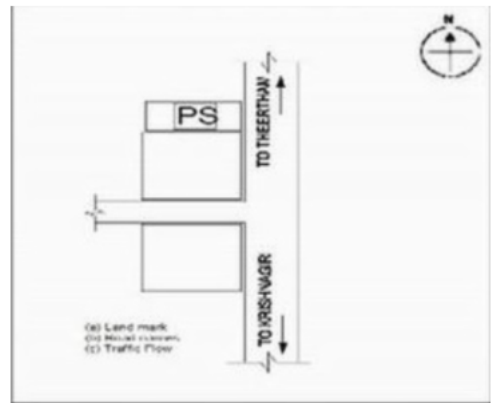

வாக்காளர் பதிவு அலுவலரின்  
கையொப்பம்

**Nazri Naksha**

**Google Map View**

**Polling Station Building Front View**

**Polling Station Front View**

**Cad View**

**Key MAP View**

|    |            |   |                    |    |            |  |                    |    |            |  |                    |
|----|------------|---|--------------------|----|------------|--|--------------------|----|------------|--|--------------------|
| 1  | WYG1426964 | பெயர் : கிருஷ்ணன் -<br>தந்தையின் பெயர்: சின்னப்பகவுண்டர் -<br>வீட்டு எண் : 1<br>வயது : 88 பாலினம் : ஆண் | Photo is available | 2  | WYG1426972 | பெயர் : காஞ்சனா -<br>கணவர் பெயர்: கிருஷ்ணன் -<br>வீட்டு எண் : 1<br>வயது : 73 பாலினம் : பெண்          | Photo is available | 3  | WYG1345875 | பெயர் : ராஜா -<br>தந்தையின் பெயர்: குப்பன் -<br>வீட்டு எண் : 1<br>வயது : 49 பாலினம் : ஆண்                | Photo is available |
| 4  | WYG1426980 | பெயர் : மௌலிதரன் -<br>தந்தையின் பெயர்: கிருஷ்ணன் -<br>வீட்டு எண் : 1<br>வயது : 47 பாலினம் : ஆண்         | Photo is available | 5  | WYG1114677 | பெயர் : நேத்ரா -<br>கணவர் பெயர்: ராஜா -<br>வீட்டு எண் : 1<br>வயது : 40 பாலினம் : பெண்                | Photo is available | 6  | WYG1345867 | பெயர் : அனிதா -<br>கணவர் பெயர்: ராஜா -<br>வீட்டு எண் : 1<br>வயது : 40 பாலினம் : பெண்                     | Photo is available |
| 7  | WYG1114685 | பெயர் : கோவிந்தராஜ் -<br>தந்தையின் பெயர்: மேளையப்பன் -<br>வீட்டு எண் : 1<br>வயது : 33 பாலினம் : ஆண்     | Photo is available | 8  | WYG0892554 | பெயர் : ரகுபதி -<br>தந்தையின் பெயர்: அசோகன் -<br>வீட்டு எண் : 1<br>வயது : 32 பாலினம் : ஆண்           | Photo is available | 9  | WYG1426915 | பெயர் : மீனா -<br>கணவர் பெயர்: சாம்ராஜ் -<br>வீட்டு எண் : 1<br>வயது : 28 பாலினம் : பெண்                  | Photo is available |
| 10 | WYG1426956 | பெயர் : அர்விந்த் சி அ<br>தந்தையின் பெயர்: அண்ணாதுரை -<br>வீட்டு எண் : 1<br>வயது : 27 பாலினம் : ஆண்     | Photo is available | 11 | WYG2398725 | பெயர் : பூபாலன் எ<br>தாயின் பெயர்: ராணி<br>வீட்டு எண் : 1/59<br>வயது : 25 பாலினம் : ஆண்              | Photo is available | 12 | WYG0742817 | பெயர் : சந்திரசேகர் -<br>தந்தையின் பெயர்: மாணிக்கம் -<br>வீட்டு எண் : 1-63<br>வயது : 37 பாலினம் : ஆண்    | Photo is available |
| 13 | WYG0742825 | பெயர் : விஜயேந்திரன் -<br>தந்தையின் பெயர்: மாணிக்கம் -<br>வீட்டு எண் : 1-63<br>வயது : 35 பாலினம் : ஆண்  | Photo is available | 14 | WYG1012053 | பெயர் : சாந்தா -<br>கணவர் பெயர்: சந்திரசேகர் -<br>வீட்டு எண் : 1-63<br>வயது : 33 பாலினம் : பெண்      | Photo is available | 15 | WYG2383552 | பெயர் : அறிவழகன் ல<br>தந்தையின் பெயர்: லக்ஷ்மணன்<br>வீட்டு எண் : 1/135<br>வயது : 25 பாலினம் : ஆண்        | Photo is available |
| 16 | WYG2438380 | பெயர் : பெருமாள் சீ<br>தந்தையின் பெயர்: மா சீனிவாசன்<br>வீட்டு எண் : 1/338பி<br>வயது : 20 பாலினம் : ஆண் | Photo is available | 17 | WYG2192870 | பெயர் : துர்கா தேவி<br>கணவர் பெயர்: விஜயேந்திரன்<br>வீட்டு எண் : 1/340 B<br>வயது : 34 பாலினம் : பெண் | Photo is available | 18 | WYG1898584 | பெயர் : முருகன் -<br>தந்தையின் பெயர்: ராமசாமிஉடையார் -<br>வீட்டு எண் : 1-570a<br>வயது : 53 பாலினம் : ஆண் | Photo is available |
| 19 | WYG2400034 | பெயர் : சர்வேஷ் ர<br>தந்தையின் பெயர்: ரமேஷ்<br>வீட்டு எண் : 2<br>வயது : 21 பாலினம் : ஆண்                | Photo is available | 20 | WYG1171024 | பெயர் : சாம்பசிவன் -<br>தந்தையின் பெயர்: சந்திரன் -<br>வீட்டு எண் : 2-45<br>வயது : 30 பாலினம் : ஆண்  | Photo is available | 21 | WYG1217140 | பெயர் : சாந்தா -<br>கணவர் பெயர்: சிவலிங்கம் -<br>வீட்டு எண் : 2-52<br>வயது : 29 பாலினம் : பெண்           | Photo is available |
| 22 | WYG1114776 | பெயர் : அரசகுமாரி -<br>கணவர் பெயர்: பீரப்பன் -<br>வீட்டு எண் : 2-76<br>வயது : 32 பாலினம் : பெண்         | Photo is available | 23 | WYG1394824 | பெயர் : சீனிவாசன் -<br>தந்தையின் பெயர்: மாதையன் -<br>வீட்டு எண் : 2-242<br>வயது : 27 பாலினம் : ஆண்   | Photo is available | 24 | WYG1114800 | பெயர் : பவித்ரா -<br>தந்தையின் பெயர்: முனிசாமி -<br>வீட்டு எண் : 2-251<br>வயது : 31 பாலினம் : பெண்       | Photo is available |
| 25 | WYG2219616 | பெயர் : வடிவேல்<br>தந்தையின் பெயர்: முருகேசன்<br>வீட்டு எண் : 2/288<br>வயது : 25 பாலினம் : ஆண்          | Photo is available | 26 | WYG1394733 | பெயர் : சல்மா -<br>கணவர் பெயர்: நிஷாந்தாஷா -<br>வீட்டு எண் : 2-336<br>வயது : 32 பாலினம் : பெண்       | Photo is available | 27 | WYG2193050 | பெயர் : விஜய்சாந்தி<br>கணவர் பெயர்: சக்தி<br>வீட்டு எண் : 2/337<br>வயது : 32 பாலினம் : பெண்              | Photo is available |
| 28 | WYG2397180 | பெயர் : ராஜ்குமார்<br>தந்தையின் பெயர்: சங்கர்<br>வீட்டு எண் : 2/352<br>வயது : 25 பாலினம் : ஆண்          | Photo is available | 29 | WYG2397727 | பெயர் : மஞ்சநாதன்<br>தந்தையின் பெயர்: சங்கர்<br>வீட்டு எண் : 2/352<br>வயது : 23 பாலினம் : ஆண்        | Photo is available | 30 | JFM3780038 | பெயர் : சர்தர்பாஷா -<br>தந்தையின் பெயர்: காசிம்சாயு -<br>வீட்டு எண் : 2-366<br>வயது : 72 பாலினம் : ஆண்   | Photo is available |