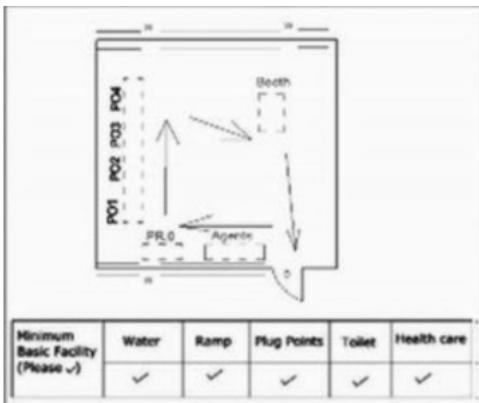

வாக்காளர் பதிவு அலுவலரின்  
கையொப்பம்

**Nazri Naksha**

**Google Map View**

**Polling Station Building Front View**

**Polling Station Front View**

**Cad View**

**Key MAP View**

|    |            |   |                    |    |            |  |                    |    |            |  |                    |
|----|------------|---|--------------------|----|------------|--|--------------------|----|------------|--|--------------------|
| 1  | WYG1426964 | பெயர் : கிருஷ்ணன் -<br>தந்தையின் பெயர்: சின்னப்பகவுண்டர் -<br>வீட்டு எண் : 1<br>வயது : 88 பாலினம் : ஆண் | Photo is available | 2  | WYG1426972 | பெயர் : காஞ்சனா -<br>கணவர் பெயர்: கிருஷ்ணன் -<br>வீட்டு எண் : 1<br>வயது : 73 பாலினம் : பெண்          | Photo is available | 3  | WYG1345875 | பெயர் : ராஜா -<br>தந்தையின் பெயர்: குப்பன் -<br>வீட்டு எண் : 1<br>வயது : 49 பாலினம் : ஆண்                | Photo is available |
| 4  | WYG1426980 | பெயர் : மௌலிதரன் -<br>தந்தையின் பெயர்: கிருஷ்ணன் -<br>வீட்டு எண் : 1<br>வயது : 47 பாலினம் : ஆண்         | Photo is available | 5  | WYG1114677 | பெயர் : நேத்ரா -<br>கணவர் பெயர்: ராஜா -<br>வீட்டு எண் : 1<br>வயது : 40 பாலினம் : பெண்                | Photo is available | 6  | WYG1345867 | பெயர் : அனிதா -<br>கணவர் பெயர்: ராஜா -<br>வீட்டு எண் : 1<br>வயது : 40 பாலினம் : பெண்                     | Photo is available |
| 7  | WYG1114685 | பெயர் : கோவிந்தராஜ் -<br>தந்தையின் பெயர்: மேளையப்பன் -<br>வீட்டு எண் : 1<br>வயது : 33 பாலினம் : ஆண்     | Photo is available | 8  | WYG0892554 | பெயர் : ரகுபதி -<br>தந்தையின் பெயர்: அசோகன் -<br>வீட்டு எண் : 1<br>வயது : 32 பாலினம் : ஆண்           | Photo is available | 9  | WYG1426915 | பெயர் : மீனா -<br>கணவர் பெயர்: சாம்ராஜ் -<br>வீட்டு எண் : 1<br>வயது : 28 பாலினம் : பெண்                  | Photo is available |
| 10 | WYG1426956 | பெயர் : அர்விந்த் சி அ<br>தந்தையின் பெயர்: அண்ணாதுரை -<br>வீட்டு எண் : 1<br>வயது : 27 பாலினம் : ஆண்     | Photo is available | 11 | WYG2398725 | பெயர் : பூபாலன் எ<br>தாயின் பெயர்: ராணி<br>வீட்டு எண் : 1/59<br>வயது : 25 பாலினம் : ஆண்              | Photo is available | 12 | WYG0742817 | பெயர் : சந்திரசேகர் -<br>தந்தையின் பெயர்: மாணிக்கம் -<br>வீட்டு எண் : 1-63<br>வயது : 37 பாலினம் : ஆண்    | Photo is available |
| 13 | WYG0742825 | பெயர் : விஜயேந்திரன் -<br>தந்தையின் பெயர்: மாணிக்கம் -<br>வீட்டு எண் : 1-63<br>வயது : 35 பாலினம் : ஆண்  | Photo is available | 14 | WYG1012053 | பெயர் : சாந்தா -<br>கணவர் பெயர்: சந்திரசேகர் -<br>வீட்டு எண் : 1-63<br>வயது : 33 பாலினம் : பெண்      | Photo is available | 15 | WYG2383552 | பெயர் : அறிவழகன் ல<br>தந்தையின் பெயர்: லக்ஷ்மணன்<br>வீட்டு எண் : 1/135<br>வயது : 25 பாலினம் : ஆண்        | Photo is available |
| 16 | WYG2438380 | பெயர் : பெருமாள் சீ<br>தந்தையின் பெயர்: மா சீனிவாசன்<br>வீட்டு எண் : 1/338பி<br>வயது : 20 பாலினம் : ஆண் | Photo is available | 17 | WYG2192870 | பெயர் : துர்கா தேவி<br>கணவர் பெயர்: விஜயேந்திரன்<br>வீட்டு எண் : 1/340 B<br>வயது : 34 பாலினம் : பெண் | Photo is available | 18 | WYG1898584 | பெயர் : முருகன் -<br>தந்தையின் பெயர்: ராமசாமிஉடையார் -<br>வீட்டு எண் : 1-570a<br>வயது : 53 பாலினம் : ஆண் | Photo is available |
| 19 | WYG2400034 | பெயர் : சர்வேஷ் ர<br>தந்தையின் பெயர்: ரமேஷ்<br>வீட்டு எண் : 2<br>வயது : 21 பாலினம் : ஆண்                | Photo is available | 20 | WYG1171024 | பெயர் : சாம்பசிவன் -<br>தந்தையின் பெயர்: சந்திரன் -<br>வீட்டு எண் : 2-45<br>வயது : 30 பாலினம் : ஆண்  | Photo is available | 21 | WYG1217140 | பெயர் : சாந்தா -<br>கணவர் பெயர்: சிவலிங்கம் -<br>வீட்டு எண் : 2-52<br>வயது : 29 பாலினம் : பெண்           | Photo is available |
| 22 | WYG1114776 | பெயர் : அரசகுமாரி -<br>கணவர் பெயர்: பீரப்பன் -<br>வீட்டு எண் : 2-76<br>வயது : 32 பாலினம் : பெண்         | Photo is available | 23 | WYG1394824 | பெயர் : சீனிவாசன் -<br>தந்தையின் பெயர்: மாதையன் -<br>வீட்டு எண் : 2-242<br>வயது : 27 பாலினம் : ஆண்   | Photo is available | 24 | WYG1114800 | பெயர் : பவித்ரா -<br>தந்தையின் பெயர்: முனிசாமி -<br>வீட்டு எண் : 2-251<br>வயது : 31 பாலினம் : பெண்       | Photo is available |
| 25 | WYG2219616 | பெயர் : வடிவேல்<br>தந்தையின் பெயர்: முருகேசன்<br>வீட்டு எண் : 2/288<br>வயது : 25 பாலினம் : ஆண்          | Photo is available | 26 | WYG1394733 | பெயர் : சல்மா -<br>கணவர் பெயர்: நிஷாந்தாஷா -<br>வீட்டு எண் : 2-336<br>வயது : 32 பாலினம் : பெண்       | Photo is available | 27 | WYG2193050 | பெயர் : விஜய்சாந்தி<br>கணவர் பெயர்: சக்தி<br>வீட்டு எண் : 2/337<br>வயது : 32 பாலினம் : பெண்              | Photo is available |
| 28 | WYG2397180 | பெயர் : ராஜ்குமார்<br>தந்தையின் பெயர்: சங்கர்<br>வீட்டு எண் : 2/352<br>வயது : 25 பாலினம் : ஆண்          | Photo is available | 29 | WYG2397727 | பெயர் : மஞ்சநாதன்<br>தந்தையின் பெயர்: சங்கர்<br>வீட்டு எண் : 2/352<br>வயது : 23 பாலினம் : ஆண்        | Photo is available | 30 | JFM3780038 | பெயர் : சர்தர்பாஷா -<br>தந்தையின் பெயர்: காசிம்சாயு -<br>வீட்டு எண் : 2-366<br>வயது : 72 பாலினம் : ஆண்   | Photo is available |