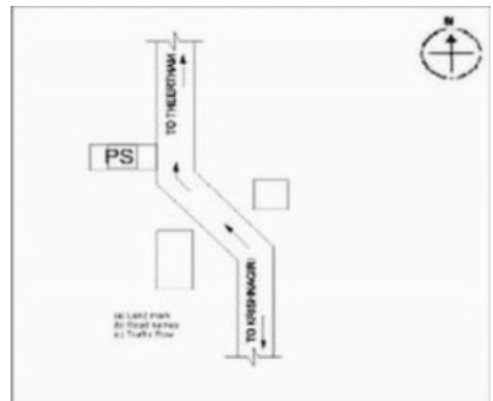

Google Map View

Polling Station Building Front View

Polling Station Front View

Cad View

Key MAP View

1 பெயர் : சிவகாமி - கணவர் பெயர்: வெங்கட்டப்பன் - வீட்டு எண் : 1 வயது : 60 பாலினம் : பெண் Photo is available WYG0894204	2 பெயர் : பூங்காவன் - தந்தையின் பெயர்: சங்கர் - வீட்டு எண் : 1 வயது : 59 பாலினம் : ஆண் Photo is available WYG1357540	3 பெயர் : ஆனந்தன் - தந்தையின் பெயர்: எல்லப்பன் - வீட்டு எண் : 1 வயது : 29 பாலினம் : ஆண் Photo is available WYG1240431
4 பெயர் : வாணிமுத் தந்தையின் பெயர்: மேகநாதன் வீட்டு எண் : 1 வயது : 20 பாலினம் : பெண் Photo is available WYG2474955	5 பெயர் : எல்லம்மாள் - கணவர் பெயர்: செவத்தான் - வீட்டு எண் : 1-31 வயது : 58 பாலினம் : பெண் Photo is available WYG0894006	6 பெயர் : சுப்பிரமணி தந்தையின் பெயர்: குப்பண்ணைகவண்டர் வீட்டு எண் : 1/41A வயது : 57 பாலினம் : ஆண் Photo is available WYG1472463
7 பெயர் : முருகம்மா பி கணவர் பெயர்: பெருமாள் ஜீ வீட்டு எண் : 1/133 வயது : 22 பாலினம் : பெண் Photo is available WYG2366292	8 பெயர் : கீர்த்தனா கணவர் பெயர்: சுரேஷ் வீட்டு எண் : 1/298 வயது : 26 பாலினம் : பெண் Photo is available WYG1540186	9 பெயர் : ஜோதி ரா கணவர் பெயர்: சரத்குமார் வீட்டு எண் : 1/310 வயது : 22 பாலினம் : பெண் Photo is available WYG2610525
10 பெயர் : ஆம்சா - கணவர் பெயர்: துரைகான் - வீட்டு எண் : 1-934 வயது : 64 பாலினம் : பெண் Photo is available WYG1918267	11 பெயர் : மாரியம்மாள் - கணவர் பெயர்: சீனிவாசன் - வீட்டு எண் : 2-131 வயது : 87 பாலினம் : பெண் Photo is available WYG1918275	12 பெயர் : மணிமேகலை கணவர் பெயர்: பாரதிராஜா வீட்டு எண் : 2/264 வயது : 28 பாலினம் : பெண் Photo is available WYG1535780
# 13 பெயர் : மார்கண்டன் - தந்தையின் பெயர்: வரதப்பன் - வீட்டு எண் : 296 வயது : 49 பாலினம் : ஆண் Photo is available WYG1298843	14 பெயர் : பெரியசாமி - தந்தையின் பெயர்: பெரியசாமி - வீட்டு எண் : 2-424 வயது : 41 பாலினம் : பெண் Photo is available WYG0894113	15 பெயர் : சரத்குமார் - தந்தையின் பெயர்: கிருஷ்ணன் - வீட்டு எண் : 3-31 வயது : 30 பாலினம் : ஆண் Photo is available WYG1171206
16 பெயர் : உதயகுமார் தாயின் பெயர்: சாலியம்மாள் வீட்டு எண் : 3/34ஏ வயது : 23 பாலினம் : ஆண் Photo is available WYG2417640	17 பெயர் : பெரியசாமி - தந்தையின் பெயர்: பெரியண்ணன் - வீட்டு எண் : 3-47a வயது : 61 பாலினம் : ஆண் Photo is available WYG0698217	18 பெயர் : விஜய் - தந்தையின் பெயர்: ராமன் - வீட்டு எண் : 3-61 வயது : 28 பாலினம் : ஆண் Photo is available WYG1298892
19 பெயர் : சொர்ணப்பிரியா - தந்தையின் பெயர்: மாணிக்கம் - வீட்டு எண் : 3-62 வயது : 30 பாலினம் : பெண் Photo is available WYG1240456	20 பெயர் : கண்ணம்மாள் - கணவர் பெயர்: வேடியப்பன் - வீட்டு எண் : 3-64 வயது : 69 பாலினம் : பெண் Photo is available WYG1918283	21 பெயர் : கண்ணம்மாள் - கணவர் பெயர்: புட்டன் - வீட்டு எண் : 3-76B வயது : 60 பாலினம் : பெண் Photo is available WYG1918309
22 பெயர் : பெரியண்ணன் - தந்தையின் பெயர்: ராமன் - வீட்டு எண் : 3-234 வயது : 32 பாலினம் : ஆண் Photo is available WYG0894303	23 பெயர் : மார்கண்டன் - தந்தையின் பெயர்: ராமன் - வீட்டு எண் : 3-248 வயது : 45 பாலினம் : ஆண் Photo is available WYG0632257	24 பெயர் : பவித்ரா - கணவர் பெயர்: மார்கண்டன் - வீட்டு எண் : 3-248 வயது : 27 பாலினம் : பெண் Photo is available WYG1395227
25 பெயர் : மாணிக்கம் - தந்தையின் பெயர்: மாரப்பன் - வீட்டு எண் : 3-249 வயது : 66 பாலினம் : ஆண் Photo is available WYG1918317	26 பெயர் : நீலா - கணவர் பெயர்: மாணிக்கம் - வீட்டு எண் : 3-249 வயது : 61 பாலினம் : பெண் Photo is available WYG1918325	27 பெயர் : அருண் குமார் - தந்தையின் பெயர்: மாணிக்கம் - வீட்டு எண் : 3-249 வயது : 44 பாலினம் : ஆண் Photo is available JFM1976018
28 பெயர் : அசோக்குமார் - தந்தையின் பெயர்: மாணிக்கம் - வீட்டு எண் : 3-249 வயது : 42 பாலினம் : ஆண் Photo is available JFM1977115	29 பெயர் : ரோஜாராணி - கணவர் பெயர்: அருண் குமார் - வீட்டு எண் : 3-249 வயது : 39 பாலினம் : பெண் Photo is available WYG0632281	30 பெயர் : வேடியப்பன் - தந்தையின் பெயர்: கரிநாசியப்பன் - வீட்டு எண் : 3-250 வயது : 60 பாலினம் : ஆண் Photo is available WYG1918333