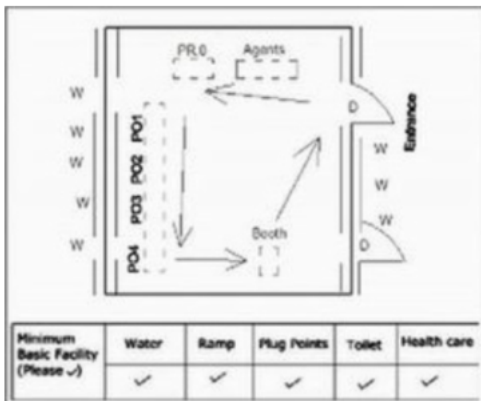

Google Map View

Polling Station Building Front View

Polling Station Front View

Cad View

Key MAP View

1 பெயர் : சிவகாமி - கணவர் பெயர்: வெங்கட்டப்பன் - வீட்டு எண் : 1 வயது : 60 பாலினம் : பெண் Photo is available WYG0894204	2 பெயர் : பூங்காவன் - தந்தையின் பெயர்: சங்கர் - வீட்டு எண் : 1 வயது : 59 பாலினம் : ஆண் Photo is available WYG1357540	3 பெயர் : ஆனந்தன் - தந்தையின் பெயர்: எல்லப்பன் - வீட்டு எண் : 1 வயது : 29 பாலினம் : ஆண் Photo is available WYG1240431
4 பெயர் : வாணிமுத் தந்தையின் பெயர்: மேகநாதன் வீட்டு எண் : 1 வயது : 20 பாலினம் : பெண் Photo is available WYG2474955	5 பெயர் : எல்லம்மாள் - கணவர் பெயர்: செவத்தான் - வீட்டு எண் : 1-31 வயது : 58 பாலினம் : பெண் Photo is available WYG0894006	6 பெயர் : சுப்பிரமணி தந்தையின் பெயர்: குப்பண்ணைகவண்டர் வீட்டு எண் : 1/41A வயது : 57 பாலினம் : ஆண் Photo is available WYG1472463
7 பெயர் : முருகம்மா பி கணவர் பெயர்: பெருமாள் ஜீ வீட்டு எண் : 1/133 வயது : 22 பாலினம் : பெண் Photo is available WYG2366292	8 பெயர் : கீர்த்தனா கணவர் பெயர்: சுரேஷ் வீட்டு எண் : 1/298 வயது : 26 பாலினம் : பெண் Photo is available WYG1540186	9 பெயர் : ஜோதி ரா கணவர் பெயர்: சரத்குமார் வீட்டு எண் : 1/310 வயது : 22 பாலினம் : பெண் Photo is available WYG2610525
10 பெயர் : ஆம்சா - கணவர் பெயர்: துரைகான் - வீட்டு எண் : 1-934 வயது : 64 பாலினம் : பெண் Photo is available WYG1918267	11 பெயர் : மாரியம்மாள் - கணவர் பெயர்: சீனிவாசன் - வீட்டு எண் : 2-131 வயது : 87 பாலினம் : பெண் Photo is available WYG1918275	12 பெயர் : மணிமேகலை கணவர் பெயர்: பாரதிராஜா வீட்டு எண் : 2/264 வயது : 28 பாலினம் : பெண் Photo is available WYG1535780
# 13 பெயர் : மார்கண்டன் - தந்தையின் பெயர்: வரதப்பன் - வீட்டு எண் : 296 வயது : 49 பாலினம் : ஆண் Photo is available WYG1298843	14 பெயர் : பெரியசாமி - தந்தையின் பெயர்: பெரியசாமி - வீட்டு எண் : 2-424 வயது : 41 பாலினம் : பெண் Photo is available WYG0894113	15 பெயர் : சரத்குமார் - தந்தையின் பெயர்: கிருஷ்ணன் - வீட்டு எண் : 3-31 வயது : 30 பாலினம் : ஆண் Photo is available WYG1171206
16 பெயர் : உதயகுமார் தாயின் பெயர்: சாலியம்மாள் வீட்டு எண் : 3/34ஏ வயது : 23 பாலினம் : ஆண் Photo is available WYG2417640	17 பெயர் : பெரியசாமி - தந்தையின் பெயர்: பெரியண்ணன் - வீட்டு எண் : 3-47a வயது : 61 பாலினம் : ஆண் Photo is available WYG0698217	18 பெயர் : விஜய் - தந்தையின் பெயர்: ராமன் - வீட்டு எண் : 3-61 வயது : 28 பாலினம் : ஆண் Photo is available WYG1298892
19 பெயர் : சொர்ணப்பிரியா - தந்தையின் பெயர்: மாணிக்கம் - வீட்டு எண் : 3-62 வயது : 30 பாலினம் : பெண் Photo is available WYG1240456	20 பெயர் : கண்ணம்மாள் - கணவர் பெயர்: வேடியப்பன் - வீட்டு எண் : 3-64 வயது : 69 பாலினம் : பெண் Photo is available WYG1918283	21 பெயர் : கண்ணம்மாள் - கணவர் பெயர்: புட்டன் - வீட்டு எண் : 3-76B வயது : 60 பாலினம் : பெண் Photo is available WYG1918309
22 பெயர் : பெரியண்ணன் - தந்தையின் பெயர்: ராமன் - வீட்டு எண் : 3-234 வயது : 32 பாலினம் : ஆண் Photo is available WYG0894303	23 பெயர் : மார்கண்டன் - தந்தையின் பெயர்: ராமன் - வீட்டு எண் : 3-248 வயது : 45 பாலினம் : ஆண் Photo is available WYG0632257	24 பெயர் : பவித்ரா - கணவர் பெயர்: மார்கண்டன் - வீட்டு எண் : 3-248 வயது : 27 பாலினம் : பெண் Photo is available WYG1395227
25 பெயர் : மாணிக்கம் - தந்தையின் பெயர்: மாரப்பன் - வீட்டு எண் : 3-249 வயது : 66 பாலினம் : ஆண் Photo is available WYG1918317	26 பெயர் : நீலா - கணவர் பெயர்: மாணிக்கம் - வீட்டு எண் : 3-249 வயது : 61 பாலினம் : பெண் Photo is available WYG1918325	27 பெயர் : அருண் குமார் - தந்தையின் பெயர்: மாணிக்கம் - வீட்டு எண் : 3-249 வயது : 44 பாலினம் : ஆண் Photo is available JFM1976018
28 பெயர் : அசோக்குமார் - தந்தையின் பெயர்: மாணிக்கம் - வீட்டு எண் : 3-249 வயது : 42 பாலினம் : ஆண் Photo is available JFM1977115	29 பெயர் : ரோஜாராணி - கணவர் பெயர்: அருண் குமார் - வீட்டு எண் : 3-249 வயது : 39 பாலினம் : பெண் Photo is available WYG0632281	30 பெயர் : வேடியப்பன் - தந்தையின் பெயர்: கரிநாசியப்பன் - வீட்டு எண் : 3-250 வயது : 60 பாலினம் : ஆண் Photo is available WYG1918333