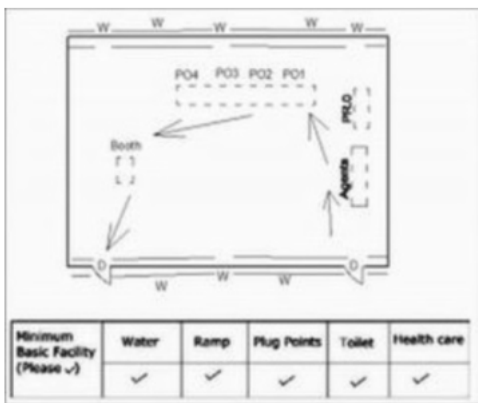

Nazri Naksha

Google Map View

Polling Station Building Front View

Polling Station Front View

Cad View

Key MAP View

1	WYG0635003	பெயர் : எல்லப்பன் - கணவர் பெயர்: முனுசாமி - வீட்டு எண் : 1 வயது : 52 பாலினம் : பெண்	Photo is available	2	WYG0634923	பெயர் : யசோதா - கணவர் பெயர்: துரைசாமி - வீட்டு எண் : 1 வயது : 50 பாலினம் : பெண்	Photo is available	3	WYG0634899	பெயர் : கிருஷ்ணன் - தந்தையின் பெயர்: வேடியப்பன் -- வீட்டு எண் : 1 வயது : 44 பாலினம் : ஆண்	Photo is available
4	WYG0634881	பெயர் : வெண்ணிலா - கணவர் பெயர்: முருகன் - வீட்டு எண் : 1 வயது : 42 பாலினம் : பெண்	Photo is available	5	WYG0634956	பெயர் : வடிவேலன் - தந்தையின் பெயர்: ராமசாந்திரன் - வீட்டு எண் : 1 வயது : 40 பாலினம் : ஆண்	Photo is available	6	WYG0634980	பெயர் : உமேஷ்குமார் - தந்தையின் பெயர்: சேகர் - வீட்டு எண் : 1 வயது : 38 பாலினம் : ஆண்	Photo is available
7	WYG0634907	பெயர் : லட்சுமி - கணவர் பெயர்: கிருஷ்ணன் - வீட்டு எண் : 1 வயது : 38 பாலினம் : பெண்	Photo is available	8	WYG0634931	பெயர் : பெருமாள் - தந்தையின் பெயர்: சின்னராஜ் - வீட்டு எண் : 1 வயது : 35 பாலினம் : ஆண்	Photo is available	9	WYG0634998	பெயர் : தேவராஜ் - தந்தையின் பெயர்: கொபால் - வீட்டு எண் : 1 வயது : 35 பாலினம் : ஆண்	Photo is available
10	WYG0634972	பெயர் : கோவிந்தராஜ் - தந்தையின் பெயர்: எல்லப்பன் - வீட்டு எண் : 1 வயது : 35 பாலினம் : ஆண்	Photo is available	11	WYG2271732	பெயர் : ரம்யா - தந்தையின் பெயர்: பொன்னுசாமி வீட்டு எண் : 1 வயது : 24 பாலினம் : பெண்	Photo is available	12	WYG2271906	பெயர் : ரமேஷ் - தந்தையின் பெயர்: பொன்னுசாமி வீட்டு எண் : 1 வயது : 23 பாலினம் : ஆண்	Photo is available
13	WYG1395581	பெயர் : அம்சா - கணவர் பெயர்: சிவன் - வீட்டு எண் : 1/38 வயது : 28 பாலினம் : பெண்	Photo is available	14	WYG1395474	பெயர் : பிரம்மாள் - கணவர் பெயர்: நாகராஜன் - வீட்டு எண் : 1-41 வயது : 32 பாலினம் : பெண்	Photo is available	15	WYG1395557	பெயர் : மணிமேகலை - தந்தையின் பெயர்: செல்வராஜை - வீட்டு எண் : 1-107 வயது : 31 பாலினம் : பெண்	Photo is available
16	WYG0895672	பெயர் : சரவணன் - தந்தையின் பெயர்: பொன்னுசாமி - வீட்டு எண் : 1-174 வயது : 41 பாலினம் : ஆண்	Photo is available	17	WYG0634915	பெயர் : குணா - தந்தையின் பெயர்: சேட்டு - வீட்டு எண் : 1-287 வயது : 40 பாலினம் : பெண்	Photo is available	18	WYG2449130	பெயர் : எல்லப்பன் - தந்தையின் பெயர்: கோபால் வீட்டு எண் : 2/115 வயது : 20 பாலினம் : ஆண்	Photo is available
19	WYG2271963	பெயர் : வடிவேல் - தந்தையின் பெயர்: மாணிக்கம் வீட்டு எண் : 2/125 வயது : 26 பாலினம் : ஆண்	Photo is available	20	WYG2574846	பெயர் : தீபா - கணவர் பெயர்: வரதப்பன் வீட்டு எண் : 2/125 வயது : 23 பாலினம் : பெண்	Photo is available	21	WYG1958859	பெயர் : முத்தம்மாள் - கணவர் பெயர்: மாணிக்கம் - வீட்டு எண் : 2-125B வயது : 61 பாலினம் : பெண்	Photo is available
22	WYG1958867	பெயர் : எல்லப்பன் - தந்தையின் பெயர்: எல்லப்பன் எ இராமன் - வீட்டு எண் : 2-228 வயது : 66 பாலினம் : ஆண்	Photo is available	23	WYG1958875	பெயர் : கமலா - கணவர் பெயர்: எல்லப்பன் - வீட்டு எண் : 2-228 வயது : 63 பாலினம் : பெண்	Photo is available	24	WYG1427350	பெயர் : முரளி - தந்தையின் பெயர்: எல்லப்பன் - வீட்டு எண் : 2-228 வயது : 29 பாலினம் : ஆண்	Photo is available
25	WYG2422095	பெயர் : ராதா - கணவர் பெயர்: கோவிந்தராஜ் வீட்டு எண் : 2/228 வயது : 28 பாலினம் : பெண்	Photo is available	26	WYG2484061	பெயர் : பொன்மதி - கணவர் பெயர்: முரளி வீட்டு எண் : 2/228 வயது : 21 பாலினம் : பெண்	Photo is available	27	JFM1187731	பெயர் : கோபால் - தந்தையின் பெயர்: பெருமாள் - வீட்டு எண் : 2-229 வயது : 66 பாலினம் : ஆண்	Photo is available
28	WYG1958883	பெயர் : வேடியம்மாள் - கணவர் பெயர்: கோபால் - வீட்டு எண் : 2-229 வயது : 61 பாலினம் : பெண்	Photo is available	29	WYG1958891	பெயர் : பெரியக்கா - கணவர் பெயர்: முனுசாமி - வீட்டு எண் : 2-230 வயது : 81 பாலினம் : பெண்	Photo is available	30	JFM1361757	பெயர் : கிருஷ்ணன் - தந்தையின் பெயர்: முனுசாமி - வீட்டு எண் : 2-230 வயது : 46 பாலினம் : ஆண்	Photo is available