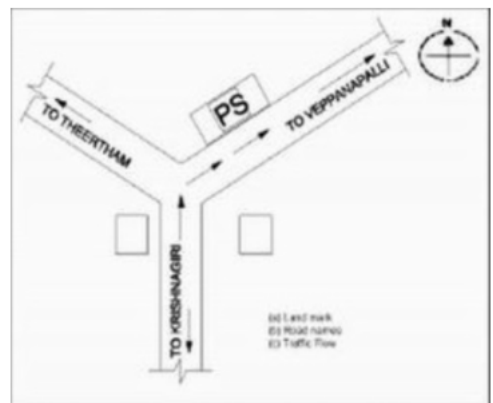

Nazri Naksha

Google Map View

Polling Station Building Front View

Polling Station Front View

Cad View

Key MAP View

1	WYG0635003	பெயர் : எல்லப்பன் - கணவர் பெயர்: முனுசாமி - வீட்டு எண் : 1 வயது : 52 பாலினம் : பெண்	Photo is available	2	WYG0634923	பெயர் : யசோதா - கணவர் பெயர்: துரைசாமி - வீட்டு எண் : 1 வயது : 50 பாலினம் : பெண்	Photo is available	3	WYG0634899	பெயர் : கிருஷ்ணன் - தந்தையின் பெயர்: வேடியப்பன் -- வீட்டு எண் : 1 வயது : 44 பாலினம் : ஆண்	Photo is available
4	WYG0634881	பெயர் : வெண்ணிலா - கணவர் பெயர்: முருகன் - வீட்டு எண் : 1 வயது : 42 பாலினம் : பெண்	Photo is available	5	WYG0634956	பெயர் : வடிவேலன் - தந்தையின் பெயர்: ராமசாந்திரன் - வீட்டு எண் : 1 வயது : 40 பாலினம் : ஆண்	Photo is available	6	WYG0634980	பெயர் : உமேஷ்குமார் - தந்தையின் பெயர்: சேகர் - வீட்டு எண் : 1 வயது : 38 பாலினம் : ஆண்	Photo is available
7	WYG0634907	பெயர் : லட்சுமி - கணவர் பெயர்: கிருஷ்ணன் - வீட்டு எண் : 1 வயது : 38 பாலினம் : பெண்	Photo is available	8	WYG0634931	பெயர் : பெருமாள் - தந்தையின் பெயர்: சின்னராஜ் - வீட்டு எண் : 1 வயது : 35 பாலினம் : ஆண்	Photo is available	9	WYG0634998	பெயர் : தேவராஜ் - தந்தையின் பெயர்: கொபால் - வீட்டு எண் : 1 வயது : 35 பாலினம் : ஆண்	Photo is available
10	WYG0634972	பெயர் : கோவிந்தராஜ் - தந்தையின் பெயர்: எல்லப்பன் - வீட்டு எண் : 1 வயது : 35 பாலினம் : ஆண்	Photo is available	11	WYG2271732	பெயர் : ரம்யா - தந்தையின் பெயர்: பொன்னுசாமி வீட்டு எண் : 1 வயது : 24 பாலினம் : பெண்	Photo is available	12	WYG2271906	பெயர் : ரமேஷ் - தந்தையின் பெயர்: பொன்னுசாமி வீட்டு எண் : 1 வயது : 23 பாலினம் : ஆண்	Photo is available
13	WYG1395581	பெயர் : அம்சா - கணவர் பெயர்: சிவன் - வீட்டு எண் : 1/38 வயது : 28 பாலினம் : பெண்	Photo is available	14	WYG1395474	பெயர் : பிரம்மாள் - கணவர் பெயர்: நாகராஜன் - வீட்டு எண் : 1-41 வயது : 32 பாலினம் : பெண்	Photo is available	15	WYG1395557	பெயர் : மணிமேகலை - தந்தையின் பெயர்: செல்வராஜை - வீட்டு எண் : 1-107 வயது : 31 பாலினம் : பெண்	Photo is available
16	WYG0895672	பெயர் : சரவணன் - தந்தையின் பெயர்: பொன்னுசாமி - வீட்டு எண் : 1-174 வயது : 41 பாலினம் : ஆண்	Photo is available	17	WYG0634915	பெயர் : குணா - தந்தையின் பெயர்: சேட்டு - வீட்டு எண் : 1-287 வயது : 40 பாலினம் : பெண்	Photo is available	18	WYG2449130	பெயர் : எல்லப்பன் - தந்தையின் பெயர்: கோபால் வீட்டு எண் : 2/115 வயது : 20 பாலினம் : ஆண்	Photo is available
19	WYG2271963	பெயர் : வடிவேல் - தந்தையின் பெயர்: மாணிக்கம் வீட்டு எண் : 2/125 வயது : 26 பாலினம் : ஆண்	Photo is available	20	WYG2574846	பெயர் : தீபா - கணவர் பெயர்: வரதப்பன் வீட்டு எண் : 2/125 வயது : 23 பாலினம் : பெண்	Photo is available	21	WYG1958859	பெயர் : முத்தம்மாள் - கணவர் பெயர்: மாணிக்கம் - வீட்டு எண் : 2-125B வயது : 61 பாலினம் : பெண்	Photo is available
22	WYG1958867	பெயர் : எல்லப்பன் - தந்தையின் பெயர்: எல்லப்பன் எ இராமன் - வீட்டு எண் : 2-228 வயது : 66 பாலினம் : ஆண்	Photo is available	23	WYG1958875	பெயர் : கமலா - கணவர் பெயர்: எல்லப்பன் - வீட்டு எண் : 2-228 வயது : 63 பாலினம் : பெண்	Photo is available	24	WYG1427350	பெயர் : முரளி - தந்தையின் பெயர்: எல்லப்பன் - வீட்டு எண் : 2-228 வயது : 29 பாலினம் : ஆண்	Photo is available
25	WYG2422095	பெயர் : ராதா - கணவர் பெயர்: கோவிந்தராஜ் வீட்டு எண் : 2/228 வயது : 28 பாலினம் : பெண்	Photo is available	26	WYG2484061	பெயர் : பொன்மதி - கணவர் பெயர்: முரளி வீட்டு எண் : 2/228 வயது : 21 பாலினம் : பெண்	Photo is available	27	JFM1187731	பெயர் : கோபால் - தந்தையின் பெயர்: பெருமாள் - வீட்டு எண் : 2-229 வயது : 66 பாலினம் : ஆண்	Photo is available
28	WYG1958883	பெயர் : வேடியம்மாள் - கணவர் பெயர்: கோபால் - வீட்டு எண் : 2-229 வயது : 61 பாலினம் : பெண்	Photo is available	29	WYG1958891	பெயர் : பெரியக்கா - கணவர் பெயர்: முனுசாமி - வீட்டு எண் : 2-230 வயது : 81 பாலினம் : பெண்	Photo is available	30	JFM1361757	பெயர் : கிருஷ்ணன் - தந்தையின் பெயர்: முனுசாமி - வீட்டு எண் : 2-230 வயது : 46 பாலினம் : ஆண்	Photo is available