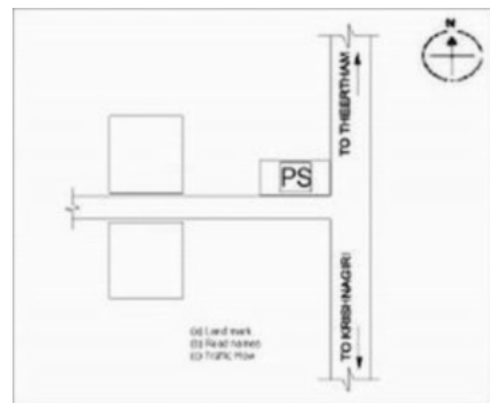

Google Map View

Polling Station Building Front View

Polling Station Front View

Cad View

Key MAP View

1	JFM1972470	பெயர் : லட்சுமணன் - தந்தையின் பெயர்: பொன்னுசாமி - வீட்டு எண் : 1 வயது : 41 பாலினம் : ஆண்	Photo is available	2	WYG1248921	பெயர் : பழனியம்மாள் - கணவர் பெயர்: முனிசாமி - வீட்டு எண் : 1 வயது : 38 பாலினம் : பெண்	Photo is available	3	WYG0762849	பெயர் : ஆறுமுகம் - தந்தையின் பெயர்: பொன்னுசாமி - வீட்டு எண் : 1 வயது : 37 பாலினம் : ஆண்	Photo is available
4	WYG1248947	பெயர் : சத்யா - கணவர் பெயர்: சென்றாயன் - வீட்டு எண் : 1 வயது : 35 பாலினம் : பெண்	Photo is available	5	WYG1427582	பெயர் : கதிரியம்மாள் - கணவர் பெயர்: நரசிம்மன் - வீட்டு எண் : 1 வயது : 34 பாலினம் : பெண்	Photo is available	6	WYG1427640	பெயர் : வள்ளி - கணவர் பெயர்: சீனிவாசன் - வீட்டு எண் : 1 வயது : 34 பாலினம் : பெண்	Photo is available
7	WYG1427590	பெயர் : காயத்திரி - கணவர் பெயர்: சக்திவேல் - வீட்டு எண் : 1 வயது : 32 பாலினம் : பெண்	Photo is available	8	WYG0896902	பெயர் : கிருஷ்ணன் - தாயின் பெயர்: பொன்னுசாமி - வீட்டு எண் : 1 வயது : 32 பாலினம் : ஆண்	Photo is available	9	WYG1248970	பெயர் : சத்தியவேணி - கணவர் பெயர்: மணிகண்டன் - வீட்டு எண் : 1 வயது : 32 பாலினம் : பெண்	Photo is available
10	WYG1335025	பெயர் : அருள் மணி - தந்தையின் பெயர்: கதிரியப்பன் - வீட்டு எண் : 1 வயது : 31 பாலினம் : ஆண்	Photo is available	11	WYG1335033	பெயர் : ரஜிதா - கணவர் பெயர்: முருகன் - வீட்டு எண் : 1 வயது : 29 பாலினம் : பெண்	Photo is available	12	WYG1248954	பெயர் : துக்காராம் - தந்தையின் பெயர்: வென்கோபாராவ் - வீட்டு எண் : 1 வயது : 29 பாலினம் : ஆண்	Photo is available
13	WYG1248988	பெயர் : சசிகலா - கணவர் பெயர்: சேகர் - வீட்டு எண் : 1 வயது : 29 பாலினம் : பெண்	Photo is available	14	WYG1427608	பெயர் : அருண் - தந்தையின் பெயர்: சரவணன் - வீட்டு எண் : 1 வயது : 27 பாலினம் : ஆண்	Photo is available	15	WYG1977016	பெயர் : கண்ணப்பன் - தந்தையின் பெயர்: முனியப்ப கவுண்டர் - வீட்டு எண் : 1-1 வயது : 66 பாலினம் : ஆண்	Photo is available
16	WYG1977024	பெயர் : காளியம்மாள் - கணவர் பெயர்: கண்ணப்பன் - வீட்டு எண் : 1-1 வயது : 61 பாலினம் : பெண்	Photo is available	17	WYG0635227	பெயர் : சிவகாமி - கணவர் பெயர்: முனிராஜ் - வீட்டு எண் : 1-1 வயது : 36 பாலினம் : பெண்	Photo is available	18	WYG1977032	பெயர் : மாலதி - கணவர் பெயர்: காசிலிங்கம் - வீட்டு எண் : 1-2 வயது : 52 பாலினம் : பெண்	Photo is available
19	WYG1977040	பெயர் : பொன்னம்மா - கணவர் பெயர்: இலங்கமணன் - வீட்டு எண் : 1-3 வயது : 61 பாலினம் : பெண்	Photo is available	20	JFM4155461	பெயர் : நாகேஷ் - தந்தையின் பெயர்: லட்சுமணன் - வீட்டு எண் : 1-3 வயது : 52 பாலினம் : ஆண்	Photo is available	21	WYG1977057	பெயர் : தங்கவேல் - தந்தையின் பெயர்: ஆய்மானியப்பன் - வீட்டு எண் : 1-5 வயது : 66 பாலினம் : ஆண்	Photo is available
22	WYG1977065	பெயர் : சின்னப்பா - கணவர் பெயர்: தங்கவேல் - வீட்டு எண் : 1-5 வயது : 59 பாலினம் : பெண்	Photo is available	23	WYG0067975	பெயர் : சக்திவேல் - தந்தையின் பெயர்: தங்கவேல் - வீட்டு எண் : 1-5 வயது : 37 பாலினம் : ஆண்	Photo is available	24	WYG0896464	பெயர் : ராமமூர்த்தி - தந்தையின் பெயர்: தங்கவேல் - வீட்டு எண் : 1-5 வயது : 33 பாலினம் : ஆண்	Photo is available
25	WYG0067991	பெயர் : ராமன் - தந்தையின் பெயர்: நடுஜீபல் எ ராமன் - வீட்டு எண் : 1-6 வயது : 72 பாலினம் : ஆண்	Photo is available	26	WYG1977073	பெயர் : சாலி - கணவர் பெயர்: இராமன் - வீட்டு எண் : 1-6 வயது : 66 பாலினம் : பெண்	Photo is available	27	JFM1188358	பெயர் : சந்திரன் - தந்தையின் பெயர்: ராமன் - வீட்டு எண் : 1-6 வயது : 44 பாலினம் : ஆண்	Photo is available
28	WYG0896506	பெயர் : லட்சுமி - கணவர் பெயர்: சந்திரன் - வீட்டு எண் : 1-6 வயது : 41 பாலினம் : பெண்	Photo is available	29	WYG0067983	பெயர் : கோவிந்தம்மாள் - கணவர் பெயர்: லட்சுமணன் - வீட்டு எண் : 1-6 வயது : 36 பாலினம் : பெண்	Photo is available	30	WYG2217800	பெயர் : ஜெகநாதன் தந்தையின் பெயர்: ராமன் வீட்டு எண் : 1/9 வயது : 62 பாலினம் : ஆண்	Photo is available