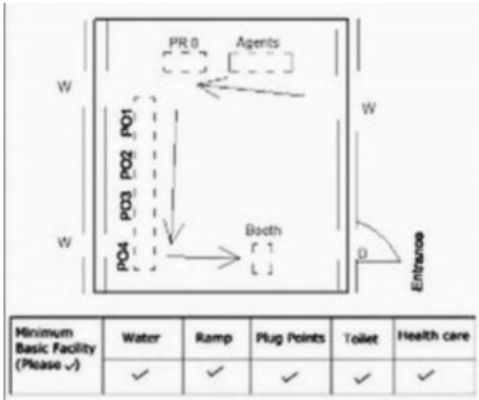

Google Map View

Polling Station Building Front View

Polling Station Front View

Cad View

Key MAP View

1	WYG1249283	பெயர் : சீரி - கணவர் பெயர்: சையதுஅன்சர் - வீட்டு எண் : 1 வயது : 61 பாலினம் : பெண்	Photo is available	2	WYG1345925	பெயர் : பாபு சையத் - தந்தையின் பெயர்: அப்துல்லா - வீட்டு எண் : 1 வயது : 47 பாலினம் : ஆண்	Photo is available	3	WYG0899898	பெயர் : செல்லாண்டி - தந்தையின் பெயர்: வெங்கடேசன் - வீட்டு எண் : 1 வயது : 33 பாலினம் : ஆண்	Photo is available
4	WYG0900415	பெயர் : மகேஸ் - தந்தையின் பெயர்: நாகராஜி - வீட்டு எண் : 1 வயது : 33 பாலினம் : ஆண்	Photo is available	5	WYG0900159	பெயர் : ராமமூர்த்தி - தந்தையின் பெயர்: பெருமாள் - வீட்டு எண் : 1 வயது : 32 பாலினம் : ஆண்	Photo is available	6	WYG1249267	பெயர் : ஆபிதா - கணவர் பெயர்: சர்தார் - வீட்டு எண் : 1 வயது : 30 பாலினம் : பெண்	Photo is available
7	WYG1249275	பெயர் : ஷாபுலால் - தந்தையின் பெயர்: ஆசாத் - வீட்டு எண் : 1 வயது : 30 பாலினம் : ஆண்	Photo is available	8	WYG1456300	பெயர் : புவரசன் தந்தையின் பெயர்: பரசுராமன் வீட்டு எண் : 1/87 வயது : 26 பாலினம் : ஆண்	Photo is available	9	WYG0899815	பெயர் : முனியம்மா - தந்தையின் பெயர்: சரவணன் - வீட்டு எண் : 1-99A வயது : 31 பாலினம் : பெண்	Photo is available
10	WYG2394187	பெயர் : நந்தினி தந்தையின் பெயர்: வெங்கடேஷ் வீட்டு எண் : 1/165 வயது : 23 பாலினம் : பெண்	Photo is available	11	WYG2194413	பெயர் : குல்ஹமித் தந்தையின் பெயர்: சையத்அலிபாஷா வீட்டு எண் : 1/171 வயது : 24 பாலினம் : ஆண்	Photo is available	12	WYG1015015	பெயர் : நஸ்ரின் பீ - தந்தையின் பெயர்: அப்துல் மஜீத் வீட்டு எண் : 1/399 வயது : 31 பாலினம் : பெண்	Photo is available
13	WYG2218907	பெயர் : ஷேக்மஜீத் தந்தையின் பெயர்: ஷேக்உசேன் வீட்டு எண் : 1/445A வயது : 52 பாலினம் : ஆண்	Photo is available	14	WYG2402790	பெயர் : சையத் அசீம் தந்தையின் பெயர்: பாஷா வீட்டு எண் : 1/543பீ வயது : 21 பாலினம் : ஆண்	Photo is available	15	WYG2194298	பெயர் : சீராக்குலி தந்தையின் பெயர்: சயத்அலிபாஷா வீட்டு எண் : 1/1171 வயது : 26 பாலினம் : ஆண்	Photo is available
16	WYG1470772	பெயர் : ரமேஷ் தந்தையின் பெயர்: சகரலப்பன் வீட்டு எண் : 2/88C வயது : 44 பாலினம் : ஆண்	Photo is available	17	WYG0900092	பெயர் : சின்னம்மாள் - கணவர் பெயர்: சின்னராஜி - வீட்டு எண் : 2-107 வயது : 73 பாலினம் : பெண்	Photo is available	18	WYG1219070	பெயர் : வளர்மதி - கணவர் பெயர்: ராமசாமி - வீட்டு எண் : 2-172 வயது : 32 பாலினம் : பெண்	Photo is available
19	WYG0899013	பெயர் : சப்ரின் - கணவர் பெயர்: இப்ராஹிம் - வீட்டு எண் : 2-315 வயது : 33 பாலினம் : பெண்	Photo is available	20	WYG0899849	பெயர் : தாளின் - கணவர் பெயர்: தஸ்கிர் - வீட்டு எண் : 2-316 வயது : 31 பாலினம் : பெண்	Photo is available	21	WYG1171511	பெயர் : யசோதா - கணவர் பெயர்: சேட்டு - வீட்டு எண் : 2-389 வயது : 51 பாலினம் : பெண்	Photo is available
22	WYG0899559	பெயர் : வசந்தா - கணவர் பெயர்: முருகேசன் - வீட்டு எண் : 2-393 வயது : 32 பாலினம் : பெண்	Photo is available	23	WYG0699314	பெயர் : சக்தி சரவணன் - தந்தையின் பெயர்: கிருஷ்ணன் - வீட்டு எண் : 2-394 வயது : 34 பாலினம் : ஆண்	Photo is available	24	WYG1300177	பெயர் : கார்திக் - தந்தையின் பெயர்: கிருஷ்ணன் - வீட்டு எண் : 2-394 வயது : 29 பாலினம் : ஆண்	Photo is available
25	WYG0637454	பெயர் : சேட்டு - தந்தையின் பெயர்: முத்துராஜ் - வீட்டு எண் : 2-395 வயது : 51 பாலினம் : ஆண்	Photo is available	26	WYG0637462	பெயர் : சுலோக்சனா - கணவர் பெயர்: சேட்டு - வீட்டு எண் : 2-395 வயது : 48 பாலினம் : பெண்	Photo is available	27	WYG2615151	பெயர் : பாலன் சே தந்தையின் பெயர்: சேட்டு வீட்டு எண் : 2/395 வயது : 21 பாலினம் : ஆண்	Photo is available
28	WYG2348563	பெயர் : முனிசாமி தந்தையின் பெயர்: ராஜப்பன் வீட்டு எண் : 2/396 வயது : 59 பாலினம் : பெண்	Photo is available	29	WYG0898791	பெயர் : லோகேஷ் - தந்தையின் பெயர்: முனுசாமி - வீட்டு எண் : 2-396 வயது : 33 பாலினம் : ஆண்	Photo is available	30	WYG0900357	பெயர் : ராஜி - தந்தையின் பெயர்: முருகன் - வீட்டு எண் : 2-396 வயது : 31 பாலினம் : பெண்	Photo is available