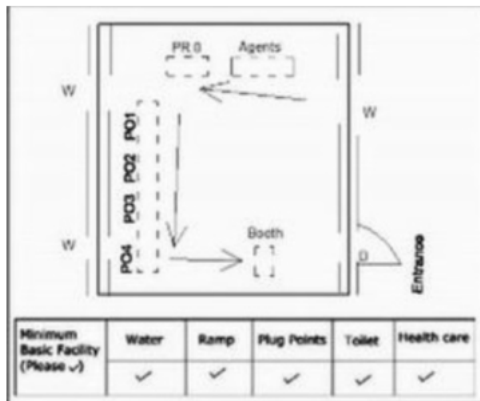

Google Map View

Polling Station Building Front View

Polling Station Front View

Cad View

Key MAP View

சட்டமன்றத் தொகுதியின் எண் மற்றும் பெயர் : 54-வேப்பனஹள்ளி பிரிவு எண் மற்றும் பெயர் 1-மாரசந்திரம் (வ.கி) மற்றும் (ஊ), நரனிகுப்பம் வார்டு 3