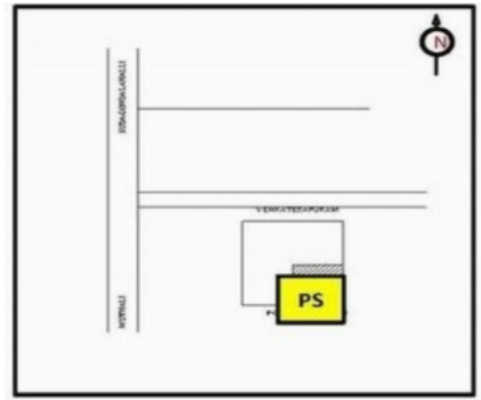

Google Map View

Polling Station Building Front View

Polling Station Front View

Cad View

Key MAP View

சட்டமன்றத் தொகுதியின் எண் மற்றும் பெயர் : 54-வேப்பனஹள்ளி பிரிவு எண் மற்றும் பெயர் 1-அத்திமுகம் (வ.கி) மற்றும் (உஊ), கொல்லப்பள்ளி வார்டு 4