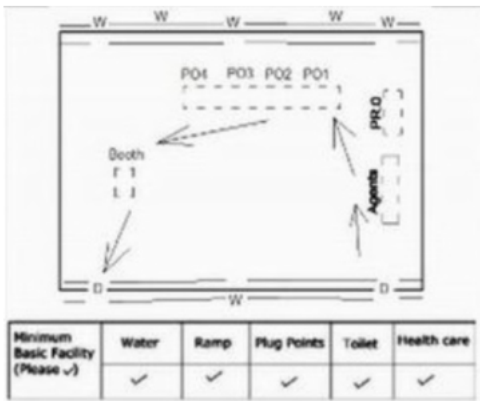

Google Map View

Polling Station Building Front View

Polling Station Front View

Cad View

Key MAP View

1	WYG0901447	பெயர் : முனியம்மாள் - கணவர் பெயர்: முனியப்பன் - வீட்டு எண் : 1 வயது : 61 பாலினம் : பெண்	Photo is available	2	WYG0901702	பெயர் : பத்மா - கணவர் பெயர்: வெங்கட்டப்போயர் - வீட்டு எண் : 1 வயது : 61 பாலினம் : பெண்	Photo is available	3	WYG0901769	பெயர் : முனியம்மாள் - கணவர் பெயர்: சாக்கப்பன் - வீட்டு எண் : 1 வயது : 60 பாலினம் : பெண்	Photo is available
4	WYG0901249	பெயர் : குப்புசாமி - தந்தையின் பெயர்: முனுசாமி - வீட்டு எண் : 1 வயது : 44 பாலினம் : ஆண்	Photo is available	5	WYG1249564	பெயர் : ஸ்ரீநாத் - தந்தையின் பெயர்: ராஜப்பகவுடு - வீட்டு எண் : 1 வயது : 38 பாலினம் : ஆண்	Photo is available	6	WYG0901389	பெயர் : சங்கீதா - கணவர் பெயர்: ராமமூர்த்தி - வீட்டு எண் : 1 வயது : 36 பாலினம் : பெண்	Photo is available
7	WYG0901918	பெயர் : ஜிவிதா - கணவர் பெயர்: சீனிவாசன் - வீட்டு எண் : 1 வயது : 36 பாலினம் : பெண்	Photo is available	8	WYG1249531	பெயர் : மஞ்சநாதன் - தந்தையின் பெயர்: நாராயணன் - வீட்டு எண் : 1 வயது : 35 பாலினம் : ஆண்	Photo is available	9	WYG0901934	பெயர் : மஞ்சநாதன் - தந்தையின் பெயர்: ராஜப்ப கவுடு - வீட்டு எண் : 1 வயது : 33 பாலினம் : ஆண்	Photo is available
10	WYG1219740	பெயர் : சத்தீஸ்குமார் - தந்தையின் பெயர்: சாந்தப்பா - வீட்டு எண் : 1 வயது : 32 பாலினம் : ஆண்	Photo is available	11	WYG1219716	பெயர் : அம்லு - தந்தையின் பெயர்: நாகராசு - வீட்டு எண் : 1 வயது : 31 பாலினம் : பெண்	Photo is available	12	WYG1396770	பெயர் : வெண்ணிலா - கணவர் பெயர்: சக்திவேல் - வீட்டு எண் : 1 வயது : 31 பாலினம் : பெண்	Photo is available
13	WYG1249440	பெயர் : சத்யம்மா - கணவர் பெயர்: அசோகன் - வீட்டு எண் : 1 வயது : 31 பாலினம் : பெண்	Photo is available	14	WYG1249432	பெயர் : சிவம்மா - கணவர் பெயர்: ஆனந்தன் - வீட்டு எண் : 1 வயது : 30 பாலினம் : பெண்	Photo is available	15	WYG1219922	பெயர் : பிரவீன்குமார் - தந்தையின் பெயர்: சாந்தப்பா - வீட்டு எண் : 1 வயது : 30 பாலினம் : ஆண்	Photo is available
16	WYG1219955	பெயர் : புகழேந்தி - தந்தையின் பெயர்: சுப்பிரமணி - வீட்டு எண் : 1 வயது : 29 பாலினம் : ஆண்	Photo is available	17	WYG1428473	பெயர் : அருண் குமார் - தந்தையின் பெயர்: ரவிச்சந்திரன் - வீட்டு எண் : 1 வயது : 28 பாலினம் : ஆண்	Photo is available	18	WYG1396746	பெயர் : பாக்கியலட்சுமி - தந்தையின் பெயர்: கோவிந்தன் - வீட்டு எண் : 1 வயது : 27 பாலினம் : பெண்	Photo is available
19	WYG2620052	பெயர் : சூர்யா தந்தையின் பெயர்: நாகராஜ் வீட்டு எண் : 01 வயது : 21 பாலினம் : ஆண்	Photo is available	20	JFM1361575	பெயர் : சுமதி - கணவர் பெயர்: ரவி - வீட்டு எண் : 1-1 வயது : 50 பாலினம் : பெண்	Photo is available	21	WYG1899830	பெயர் : ஸ்ரீதரன் - தந்தையின் பெயர்: சீனம்யா - வீட்டு எண் : 1-1A வயது : 57 பாலினம் : ஆண்	Photo is available
22	JFM1287085	பெயர் : யசோதா - கணவர் பெயர்: ஸ்ரீதர் - வீட்டு எண் : 1-1A வயது : 45 பாலினம் : பெண்	Photo is available	23	WYG0640425	பெயர் : முருகேசன் - தந்தையின் பெயர்: மங்கம்மாள் - வீட்டு எண் : 1-3 வயது : 56 பாலினம் : ஆண்	Photo is available	24	WYG2421444	பெயர் : சோபனா மு கணவர் பெயர்: முருகேசன் வீட்டு எண் : 1/3 வயது : 47 பாலினம் : பெண்	Photo is available
25	WYG0640433	பெயர் : ஸ்ரீராமன் - தாயின் பெயர்: மங்கம்மாள் - வீட்டு எண் : 1-3 வயது : 46 பாலினம் : ஆண்	Photo is available	26	WYG0640441	பெயர் : வசந்தி -- கணவர் பெயர்: ஸ்ரீராமன் - வீட்டு எண் : 1-3 வயது : 41 பாலினம் : பெண்	Photo is available	27	WYG2421410	பெயர் : வைஷ்ணவி மு தந்தையின் பெயர்: முருகேசன் வீட்டு எண் : 1/3ஏ வயது : 25 பாலினம் : பெண்	Photo is available
28	WYG2421212	பெயர் : வினோத்குமார் ஸ்ரீ தந்தையின் பெயர்: ஸ்ரீராம வீட்டு எண் : 1/3ஏ வயது : 22 பாலினம் : ஆண்	Photo is available	29	WYG2421188	பெயர் : சதீஷ் ஸ்ரீ தந்தையின் பெயர்: ஸ்ரீராம வீட்டு எண் : 1/3ஏ வயது : 21 பாலினம் : ஆண்	Photo is available	30	WYG1899848	பெயர் : லட்சுமி - கணவர் பெயர்: ராமகிருஷ்ணன் - வீட்டு எண் : 1-4 வயது : 73 பாலினம் : பெண்	Photo is available