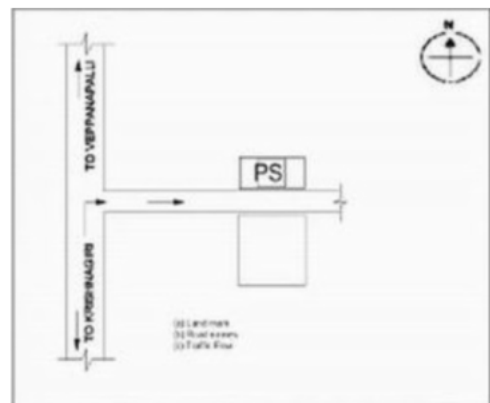

Google Map View

Polling Station Building Front View

Polling Station Front View

Cad View

Key MAP View

1	WYG0902460	பெயர் : வடிவேலன் - தந்தையின் பெயர்: கோவிந்தப்பன் - வீட்டு எண் : 1 வயது : 49 பாலினம் : ஆண்	Photo is available	2	WYG0901587	பெயர் : நீலா - கணவர் பெயர்: கோவிந்தப்பன் - வீட்டு எண் : 1 வயது : 44 பாலினம் : பெண்	Photo is available	3	WYG0901355	பெயர் : உமா - கணவர் பெயர்: ரஜினிகாந்து - வீட்டு எண் : 1 வயது : 41 பாலினம் : பெண்	Photo is available
4	WYG0902437	பெயர் : ரஜினிகாந்த் - தந்தையின் பெயர்: அனுமந்தன் - வீட்டு எண் : 1 வயது : 36 பாலினம் : ஆண்	Photo is available	5	WYG0902296	பெயர் : சத்தியராஜ் - தந்தையின் பெயர்: வரதராஜன் - வீட்டு எண் : 1 வயது : 35 பாலினம் : ஆண்	Photo is available	6	WYG0902353	பெயர் : சரவணன் - தந்தையின் பெயர்: ராஜப்பன் - வீட்டு எண் : 1 வயது : 34 பாலினம் : ஆண்	Photo is available
7	WYG1220003	பெயர் : அசோக் - தந்தையின் பெயர்: சீதாராமன் - வீட்டு எண் : 1 வயது : 33 பாலினம் : ஆண்	Photo is available	8	WYG0902270	பெயர் : வெங்கடேஷ் - தந்தையின் பெயர்: வேணுகோபால் - வீட்டு எண் : 1 வயது : 33 பாலினம் : ஆண்	Photo is available	9	WYG1220029	பெயர் : விஜயகுமார் வா - தந்தையின் பெயர்: வரதராஜ் - வீட்டு எண் : 1 வயது : 30 பாலினம் : ஆண்	Photo is available
10	WYG2552479	பெயர் : ஹரிபிரசாத் ச தாயின் பெயர்: ம பூர்ணிமா வீட்டு எண் : 1 வயது : 21 பாலினம் : ஆண்	Photo is available	11	WYG0743385	பெயர் : ராமமூர்த்தி - தந்தையின் பெயர்: சீனப்பன் - வீட்டு எண் : 1-64 வயது : 39 பாலினம் : ஆண்	Photo is available	12	WYG0743567	பெயர் : புருசோத்தமன் - தந்தையின் பெயர்: ராமசந்திரன் - வீட்டு எண் : 1-81 வயது : 35 பாலினம் : ஆண்	Photo is available
13	WYG0743500	பெயர் : தொலசியம்மாள் - கணவர் பெயர்: ஜெய்கணேஷ் - வீட்டு எண் : 1-208 வயது : 37 பாலினம் : பெண்	Photo is available	S 14	WYG0743393	பெயர் : ரேவதி - கணவர் பெயர்: சுஜெய் - வீட்டு எண் : 1-236 வயது : 36 பாலினம் : பெண்	Photo is available	15	WYG1396845	பெயர் : பவித்ரா - கணவர் பெயர்: வரபிரசாத் - வீட்டு எண் : 1-269 வயது : 30 பாலினம் : பெண்	Photo is available
16	WYG0071118	பெயர் : ராதா - தந்தையின் பெயர்: திம்மப்பா - வீட்டு எண் : 1-283 வயது : 40 பாலினம் : பெண்	Photo is available	17	WYG1219971	பெயர் : ஜீவிதா - கணவர் பெயர்: பைரப்பா - வீட்டு எண் : 2-156 வயது : 31 பாலினம் : பெண்	Photo is available	18	WYG0901306	பெயர் : ராமமூர்த்தி - தந்தையின் பெயர்: நாராயணசாமி - வீட்டு எண் : 2-170 வயது : 37 பாலினம் : ஆண்	Photo is available
19	WYG0901215	பெயர் : நரசிம்மன் - தந்தையின் பெயர்: நாராயணசாமி - வீட்டு எண் : 2-170 வயது : 33 பாலினம் : ஆண்	Photo is available	20	WYG2603553	பெயர் : சிந்து கணவர் பெயர்: நரசிம்மன் வீட்டு எண் : 2/170 வயது : 24 பாலினம் : பெண்	Photo is available	21	WYG0639351	பெயர் : முனிரத்தினம் - தந்தையின் பெயர்: சுப்பிரமணி - வீட்டு எண் : 2-251 வயது : 46 பாலினம் : ஆண்	Photo is available
22	WYG2277556	பெயர் : மீனா கணவர் பெயர்: மஞ்சுநாதன் வீட்டு எண் : 2/268A வயது : 31 பாலினம் : பெண்	Photo is available	23	WYG2613826	பெயர் : திம்மையா நா தந்தையின் பெயர்: நாராயணசாமி வீட்டு எண் : 2/270 வயது : 38 பாலினம் : ஆண்	Photo is available	24	WYG2613818	பெயர் : சுமித்திரா ரா கணவர் பெயர்: திம்மையா வீட்டு எண் : 2/270 வயது : 29 பாலினம் : பெண்	Photo is available
25	WYG0639666	பெயர் : மேரியரிமளம் - கணவர் பெயர்: பஞ்சரத்தினம் - வீட்டு எண் : 2-441 வயது : 49 பாலினம் : பெண்	Photo is available	26	WYG0639658	பெயர் : விஜயகுமாரி - தந்தையின் பெயர்: இஸ்ரேல்ராஜா - வீட்டு எண் : 2-441 வயது : 46 பாலினம் : ஆண்	Photo is available	27	WYG1470178	பெயர் : கீதா கணவர் பெயர்: கோவிந்தகவுடு வீட்டு எண் : 2/453 வயது : 46 பாலினம் : பெண்	Photo is available
28	WYG1301167	பெயர் : நிவேதா - தந்தையின் பெயர்: முருகேசன் - வீட்டு எண் : 2-459 வயது : 29 பாலினம் : பெண்	Photo is available	29	WYG2194942	பெயர் : ஆபியா ர தந்தையின் பெயர்: ரபிக் வீட்டு எண் : 2/462 வயது : 25 பாலினம் : ஆண்	Photo is available	30	WYG2194934	பெயர் : முபாரக் ர தந்தையின் பெயர்: ரபிக் வீட்டு எண் : 2/462 வயது : 24 பாலினம் : ஆண்	Photo is available