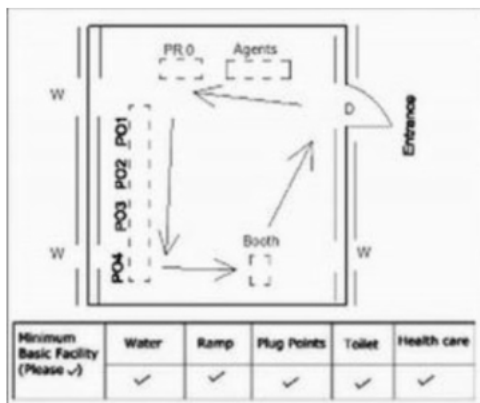

Google Map View

Polling Station Building Front View

Polling Station Front View

Cad View

Key MAP View

1	WYG0902460	பெயர் : வடிவேலன் - தந்தையின் பெயர்: கோவிந்தப்பன் - வீட்டு எண் : 1 வயது : 49 பாலினம் : ஆண்	Photo is available	2	WYG0901587	பெயர் : நீலா - கணவர் பெயர்: கோவிந்தப்பன் - வீட்டு எண் : 1 வயது : 44 பாலினம் : பெண்	Photo is available	3	WYG0901355	பெயர் : உமா - கணவர் பெயர்: ரஜினிகாந்து - வீட்டு எண் : 1 வயது : 41 பாலினம் : பெண்	Photo is available
4	WYG0902437	பெயர் : ரஜினிகாந்த் - தந்தையின் பெயர்: அனுமந்தன் - வீட்டு எண் : 1 வயது : 36 பாலினம் : ஆண்	Photo is available	5	WYG0902296	பெயர் : சத்தியராஜ் - தந்தையின் பெயர்: வரதராஜன் - வீட்டு எண் : 1 வயது : 35 பாலினம் : ஆண்	Photo is available	6	WYG0902353	பெயர் : சரவணன் - தந்தையின் பெயர்: ராஜப்பன் - வீட்டு எண் : 1 வயது : 34 பாலினம் : ஆண்	Photo is available
7	WYG1220003	பெயர் : அசோக் - தந்தையின் பெயர்: சீதாராமன் - வீட்டு எண் : 1 வயது : 33 பாலினம் : ஆண்	Photo is available	8	WYG0902270	பெயர் : வெங்கடேஷ் - தந்தையின் பெயர்: வேணுகோபால் - வீட்டு எண் : 1 வயது : 33 பாலினம் : ஆண்	Photo is available	9	WYG1220029	பெயர் : விஜயகுமார் வா - தந்தையின் பெயர்: வரதராஜ் - வீட்டு எண் : 1 வயது : 30 பாலினம் : ஆண்	Photo is available
10	WYG2552479	பெயர் : ஹரிபிரசாத் ச தாயின் பெயர்: ம பூர்ணிமா வீட்டு எண் : 1 வயது : 21 பாலினம் : ஆண்	Photo is available	11	WYG0743385	பெயர் : ராமமூர்த்தி - தந்தையின் பெயர்: சீனப்பன் - வீட்டு எண் : 1-64 வயது : 39 பாலினம் : ஆண்	Photo is available	12	WYG0743567	பெயர் : புருசோத்தமன் - தந்தையின் பெயர்: ராமசந்திரன் - வீட்டு எண் : 1-81 வயது : 35 பாலினம் : ஆண்	Photo is available
13	WYG0743500	பெயர் : தொலசியம்மாள் - கணவர் பெயர்: ஜெய்கணேஷ் - வீட்டு எண் : 1-208 வயது : 37 பாலினம் : பெண்	Photo is available	S 14	WYG0743393	பெயர் : ரேவதி - கணவர் பெயர்: சுஜெய் - வீட்டு எண் : 1-236 வயது : 36 பாலினம் : பெண்	Photo is available	15	WYG1396845	பெயர் : பவித்ரா - கணவர் பெயர்: வரபிரசாத் - வீட்டு எண் : 1-269 வயது : 30 பாலினம் : பெண்	Photo is available
16	WYG0071118	பெயர் : ராதா - தந்தையின் பெயர்: திம்மப்பா - வீட்டு எண் : 1-283 வயது : 40 பாலினம் : பெண்	Photo is available	17	WYG1219971	பெயர் : ஜீவிதா - கணவர் பெயர்: பைரப்பா - வீட்டு எண் : 2-156 வயது : 31 பாலினம் : பெண்	Photo is available	18	WYG0901306	பெயர் : ராமமூர்த்தி - தந்தையின் பெயர்: நாராயணசாமி - வீட்டு எண் : 2-170 வயது : 37 பாலினம் : ஆண்	Photo is available
19	WYG0901215	பெயர் : நரசிம்மன் - தந்தையின் பெயர்: நாராயணசாமி - வீட்டு எண் : 2-170 வயது : 33 பாலினம் : ஆண்	Photo is available	20	WYG2603553	பெயர் : சிந்து கணவர் பெயர்: நரசிம்மன் வீட்டு எண் : 2/170 வயது : 24 பாலினம் : பெண்	Photo is available	21	WYG0639351	பெயர் : முனிரத்தினம் - தந்தையின் பெயர்: சுப்பிரமணி - வீட்டு எண் : 2-251 வயது : 46 பாலினம் : ஆண்	Photo is available
22	WYG2277556	பெயர் : மீனா கணவர் பெயர்: மஞ்சுநாதன் வீட்டு எண் : 2/268A வயது : 31 பாலினம் : பெண்	Photo is available	23	WYG2613826	பெயர் : திம்மையா நா தந்தையின் பெயர்: நாராயணசாமி வீட்டு எண் : 2/270 வயது : 38 பாலினம் : ஆண்	Photo is available	24	WYG2613818	பெயர் : சுமித்திரா ரா கணவர் பெயர்: திம்மையா வீட்டு எண் : 2/270 வயது : 29 பாலினம் : பெண்	Photo is available
25	WYG0639666	பெயர் : மேரியரிமளம் - கணவர் பெயர்: பஞ்சரத்தினம் - வீட்டு எண் : 2-441 வயது : 49 பாலினம் : பெண்	Photo is available	26	WYG0639658	பெயர் : விஜயகுமாரி - தந்தையின் பெயர்: இஸ்ரேல்ராஜா - வீட்டு எண் : 2-441 வயது : 46 பாலினம் : ஆண்	Photo is available	27	WYG1470178	பெயர் : கீதா கணவர் பெயர்: கோவிந்தகவுடு வீட்டு எண் : 2/453 வயது : 46 பாலினம் : பெண்	Photo is available
28	WYG1301167	பெயர் : நிவேதா - தந்தையின் பெயர்: முருகேசன் - வீட்டு எண் : 2-459 வயது : 29 பாலினம் : பெண்	Photo is available	29	WYG2194942	பெயர் : ஆபியா ர தந்தையின் பெயர்: ரபிக் வீட்டு எண் : 2/462 வயது : 25 பாலினம் : ஆண்	Photo is available	30	WYG2194934	பெயர் : முபாரக் ர தந்தையின் பெயர்: ரபிக் வீட்டு எண் : 2/462 வயது : 24 பாலினம் : ஆண்	Photo is available