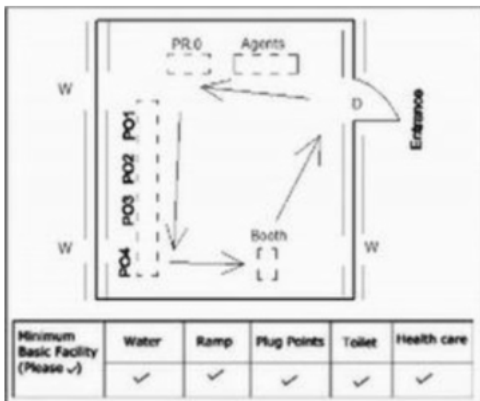

Google Map View

Polling Station Building Front View

Polling Station Front View

Cad View

Key MAP View

1	WYG0641696	பெயர் : சிட்டியம்மாள் - கணவர் பெயர்: கேத்தாரி - வீட்டு எண் : 1 வயது : 71 பாலினம் : பெண்	Photo is available	2	WYG1120294	பெயர் : பாரதி - கணவர் பெயர்: ரகுபதி - வீட்டு எண் : 1 வயது : 46 பாலினம் : பெண்	Photo is available	3	WYG1120211	பெயர் : பூந்பதி - தந்தையின் பெயர்: ராம கிருஷ்ணன் - வீட்டு எண் : 1 வயது : 45 பாலினம் : ஆண்	Photo is available
4	WYG1220037	பெயர் : பாக்கிராஜ் - தந்தையின் பெயர்: வெங்கடேசன் - வீட்டு எண் : 1 வயது : 41 பாலினம் : ஆண்	Photo is available	5	WYG1358019	பெயர் : சுகதி - கணவர் பெயர்: ராஜா - வீட்டு எண் : 1 வயது : 35 பாலினம் : பெண்	Photo is available	6	WYG1120187	பெயர் : பாலாஜிராஜ் - தந்தையின் பெயர்: ராமசந்திரராஜ் - வீட்டு எண் : 1 வயது : 32 பாலினம் : ஆண்	Photo is available
7	WYG1428606	பெயர் : பவித்ரா - கணவர் பெயர்: மணிகண்டன் - வீட்டு எண் : 1 வயது : 30 பாலினம் : பெண்	Photo is available	8	WYG1220094	பெயர் : கணேசன் - தந்தையின் பெயர்: கிருஷ்ணமூர்த்தி - வீட்டு எண் : 1 வயது : 29 பாலினம் : ஆண்	Photo is available	9	WYG1120526	பெயர் : பிரசன்னா - தந்தையின் பெயர்: ரவிந்திரன் - வீட்டு எண் : 1-2-6 வயது : 34 பாலினம் : ஆண்	Photo is available
10	WYG1453679	பெயர் : சதீஷ் - தந்தையின் பெயர்: வேலு - வீட்டு எண் : 1-4 வயது : 35 பாலினம் : ஆண்	Photo is available	11	WYG1453661	பெயர் : தேவி - கணவர் பெயர்: சதீஷ் - வீட்டு எண் : 1/4 வயது : 34 பாலினம் : பெண்	Photo is available	12	WYG0700328	பெயர் : நாகரத்தினம் - கணவர் பெயர்: பைரப்பா - வீட்டு எண் : 1-6b வயது : 49 பாலினம் : பெண்	Photo is available
13	WYG1220045	பெயர் : அலக்சக்கரவர்த்தி - தந்தையின் பெயர்: இராமநாதன் - வீட்டு எண் : 1-7 வயது : 29 பாலினம் : ஆண்	Photo is available	14	WYG1249473	பெயர் : ஜெய்சோனியா - கணவர் பெயர்: திருப்பதி - வீட்டு எண் : 1/23 வயது : 34 பாலினம் : பெண்	Photo is available	15	WYG2315158	பெயர் : கௌசல்யா ஏம் - கணவர் பெயர்: வீ கோபிநாத் - வீட்டு எண் : 1/30 வயது : 27 பாலினம் : பெண்	Photo is available
16	WYG1340520	பெயர் : ம வேலு - தந்தையின் பெயர்: மணி - வீட்டு எண் : 1-38 வயது : 29 பாலினம் : ஆண்	Photo is available	17	JFM1005743	பெயர் : லட்சுமிகாந்தா - கணவர் பெயர்: ரமேஷ் - வீட்டு எண் : 1-45 வயது : 61 பாலினம் : பெண்	Photo is available	18	WYG1917152	பெயர் : பிரேமாவதி - கணவர் பெயர்: முத்துகிருஷ்ணன் - வீட்டு எண் : 1-46 வயது : 65 பாலினம் : பெண்	Photo is available
19	WYG2492817	பெயர் : ஹேம்நந்தகுமார் - தந்தையின் பெயர்: முத்துகிருஷ்ணன் - வீட்டு எண் : 1/46 வயது : 22 பாலினம் : ஆண்	Photo is available	20	JFM1005974	பெயர் : ரவிச்சந்திரன் - தந்தையின் பெயர்: நாராயணகவுடு - வீட்டு எண் : 1-48 வயது : 57 பாலினம் : ஆண்	Photo is available	21	JFM1005917	பெயர் : சுப்பிரமணி - தந்தையின் பெயர்: நாராயணகவுடு - வீட்டு எண் : 1-48 வயது : 51 பாலினம் : ஆண்	Photo is available
22	JFM2103463	பெயர் : கவிதா - கணவர் பெயர்: ரவிச்சந்திரன் - வீட்டு எண் : 1-48 வயது : 47 பாலினம் : பெண்	Photo is available	23	JFM3902665	பெயர் : கவிதா - கணவர் பெயர்: சுப்பரமணி - வீட்டு எண் : 1-48 வயது : 38 பாலினம் : பெண்	Photo is available	24	WYG0071423	பெயர் : மாதேவி - கணவர் பெயர்: நஞ்சுண்டன் - வீட்டு எண் : 1-49 வயது : 58 பாலினம் : பெண்	Photo is available
25	JFM2104602	பெயர் : பாபு - தந்தையின் பெயர்: நஞ்சுண்டன் - வீட்டு எண் : 1-49 வயது : 42 பாலினம் : ஆண்	Photo is available	26	WYG0666321	பெயர் : விஜய் பாபு - தந்தையின் பெயர்: கிருஷ்ணன் - வீட்டு எண் : 1-51 வயது : 40 பாலினம் : ஆண்	Photo is available	27	WYG0641340	பெயர் : சரிதா - கணவர் பெயர்: ரவி - வீட்டு எண் : 1-51 வயது : 36 பாலினம் : பெண்	Photo is available
28	WYG1220318	பெயர் : சதீஷ் - தந்தையின் பெயர்: நாராயணன் - வீட்டு எண் : 1-60 வயது : 31 பாலினம் : ஆண்	Photo is available	29	WYG2467033	பெயர் : மமதா - கணவர் பெயர்: சதீஷ் நா - வீட்டு எண் : 1/60 வயது : 28 பாலினம் : பெண்	Photo is available	30	WYG1917160	பெயர் : நாகராஜ் - தந்தையின் பெயர்: சீத்தராமன் - வீட்டு எண் : 1-67 வயது : 48 பாலினம் : ஆண்	Photo is available