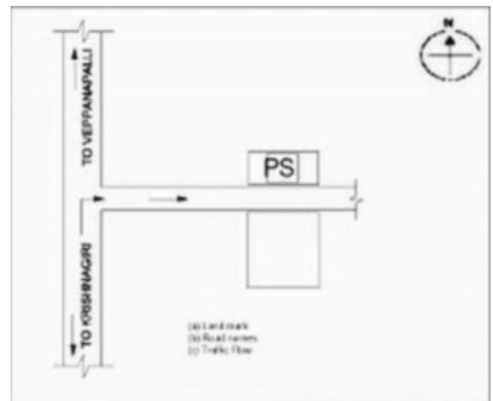

Google Map View

Polling Station Building Front View

Polling Station Front View

Cad View

Key MAP View

1	WYG0641696	பெயர் : சிட்டியம்மாள் - கணவர் பெயர்: கேத்தாரி - வீட்டு எண் : 1 வயது : 71 பாலினம் : பெண்	Photo is available	2	WYG1120294	பெயர் : பாரதி - கணவர் பெயர்: ரகுபதி - வீட்டு எண் : 1 வயது : 46 பாலினம் : பெண்	Photo is available	3	WYG1120211	பெயர் : பூந்பதி - தந்தையின் பெயர்: ராம கிருஷ்ணன் - வீட்டு எண் : 1 வயது : 45 பாலினம் : ஆண்	Photo is available
4	WYG1220037	பெயர் : பாக்கிராஜ் - தந்தையின் பெயர்: வெங்கடேசன் - வீட்டு எண் : 1 வயது : 41 பாலினம் : ஆண்	Photo is available	5	WYG1358019	பெயர் : சுகதி - கணவர் பெயர்: ராஜா - வீட்டு எண் : 1 வயது : 35 பாலினம் : பெண்	Photo is available	6	WYG1120187	பெயர் : பாலாஜிராஜ் - தந்தையின் பெயர்: ராமசந்திரராஜ் - வீட்டு எண் : 1 வயது : 32 பாலினம் : ஆண்	Photo is available
7	WYG1428606	பெயர் : பவித்ரா - கணவர் பெயர்: மணிகண்டன் - வீட்டு எண் : 1 வயது : 30 பாலினம் : பெண்	Photo is available	8	WYG1220094	பெயர் : கணேசன் - தந்தையின் பெயர்: கிருஷ்ணமூர்த்தி - வீட்டு எண் : 1 வயது : 29 பாலினம் : ஆண்	Photo is available	9	WYG1120526	பெயர் : பிரசன்னா - தந்தையின் பெயர்: ரவிந்திரன் - வீட்டு எண் : 1-2-6 வயது : 34 பாலினம் : ஆண்	Photo is available
10	WYG1453679	பெயர் : சதீஷ் - தந்தையின் பெயர்: வேலு - வீட்டு எண் : 1-4 வயது : 35 பாலினம் : ஆண்	Photo is available	11	WYG1453661	பெயர் : தேவி - கணவர் பெயர்: சதீஷ் - வீட்டு எண் : 1/4 வயது : 34 பாலினம் : பெண்	Photo is available	12	WYG0700328	பெயர் : நாகரத்தினம் - கணவர் பெயர்: பைரப்பா - வீட்டு எண் : 1-6b வயது : 49 பாலினம் : பெண்	Photo is available
13	WYG1220045	பெயர் : அலக்சக்கரவர்த்தி - தந்தையின் பெயர்: இராமநாதன் - வீட்டு எண் : 1-7 வயது : 29 பாலினம் : ஆண்	Photo is available	14	WYG1249473	பெயர் : ஜெய்சோனியா - கணவர் பெயர்: திருப்பதி - வீட்டு எண் : 1/23 வயது : 34 பாலினம் : பெண்	Photo is available	15	WYG2315158	பெயர் : கௌசல்யா ஏம் - கணவர் பெயர்: வீ கோபிநாத் - வீட்டு எண் : 1/30 வயது : 27 பாலினம் : பெண்	Photo is available
16	WYG1340520	பெயர் : ம வேலு - தந்தையின் பெயர்: மணி - வீட்டு எண் : 1-38 வயது : 29 பாலினம் : ஆண்	Photo is available	17	JFM1005743	பெயர் : லட்சுமிகாந்தா - கணவர் பெயர்: ரமேஷ் - வீட்டு எண் : 1-45 வயது : 61 பாலினம் : பெண்	Photo is available	18	WYG1917152	பெயர் : பிரேமாவதி - கணவர் பெயர்: முத்துகிருஷ்ணன் - வீட்டு எண் : 1-46 வயது : 65 பாலினம் : பெண்	Photo is available
19	WYG2492817	பெயர் : ஹேம்நந்தகுமார் - தந்தையின் பெயர்: முத்துகிருஷ்ணன் - வீட்டு எண் : 1/46 வயது : 22 பாலினம் : ஆண்	Photo is available	20	JFM1005974	பெயர் : ரவிச்சந்திரன் - தந்தையின் பெயர்: நாராயணகவுடு - வீட்டு எண் : 1-48 வயது : 57 பாலினம் : ஆண்	Photo is available	21	JFM1005917	பெயர் : சுப்பிரமணி - தந்தையின் பெயர்: நாராயணகவுடு - வீட்டு எண் : 1-48 வயது : 51 பாலினம் : ஆண்	Photo is available
22	JFM2103463	பெயர் : கவிதா - கணவர் பெயர்: ரவிச்சந்திரன் - வீட்டு எண் : 1-48 வயது : 47 பாலினம் : பெண்	Photo is available	23	JFM3902665	பெயர் : கவிதா - கணவர் பெயர்: சுப்பரமணி - வீட்டு எண் : 1-48 வயது : 38 பாலினம் : பெண்	Photo is available	24	WYG0071423	பெயர் : மாதேவி - கணவர் பெயர்: நஞ்சுண்டன் - வீட்டு எண் : 1-49 வயது : 58 பாலினம் : பெண்	Photo is available
25	JFM2104602	பெயர் : பாபு - தந்தையின் பெயர்: நஞ்சுண்டன் - வீட்டு எண் : 1-49 வயது : 42 பாலினம் : ஆண்	Photo is available	26	WYG0666321	பெயர் : விஜய் பாபு - தந்தையின் பெயர்: கிருஷ்ணன் - வீட்டு எண் : 1-51 வயது : 40 பாலினம் : ஆண்	Photo is available	27	WYG0641340	பெயர் : சரிதா - கணவர் பெயர்: ரவி - வீட்டு எண் : 1-51 வயது : 36 பாலினம் : பெண்	Photo is available
28	WYG1220318	பெயர் : சதீஷ் - தந்தையின் பெயர்: நாராயணன் - வீட்டு எண் : 1-60 வயது : 31 பாலினம் : ஆண்	Photo is available	29	WYG2467033	பெயர் : மமதா - கணவர் பெயர்: சதீஷ் நா - வீட்டு எண் : 1/60 வயது : 28 பாலினம் : பெண்	Photo is available	30	WYG1917160	பெயர் : நாகராஜ் - தந்தையின் பெயர்: சீத்தராமன் - வீட்டு எண் : 1-67 வயது : 48 பாலினம் : ஆண்	Photo is available