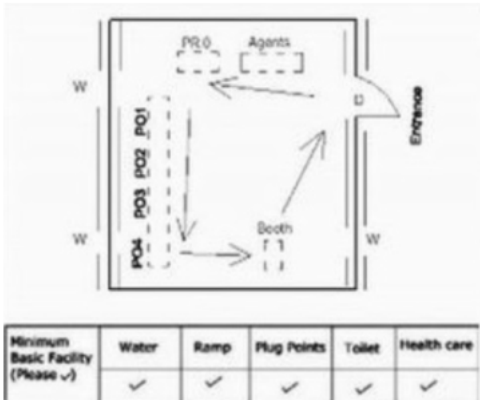

Google Map View

Polling Station Building Front View

Polling Station Front View

Cad View

Key MAP View

1 பெயர் : பாத்திமாபீ - கணவர் பெயர்: ரஹீம்சாப் - வீட்டு எண் : 4-1047 வயது : 67 பாலினம் : பெண்	JFM1284686 Photo is available	2 பெயர் : அப்துல் கதீர் - தந்தையின் பெயர்: ரஹீம் சாப் - வீட்டு எண் : 4-1047 வயது : 37 பாலினம் : ஆண்	WYG0700674 Photo is available	3 பெயர் : தாஹீரா பானு - கணவர் பெயர்: அப்துல் கதீர் - வீட்டு எண் : 4-1047 வயது : 28 பாலினம் : பெண்	WYG1428788 Photo is available
4 பெயர் : யாகூப் - தந்தையின் பெயர்: ரஹீம்சாப் - வீட்டு எண் : 4-1048 வயது : 53 பாலினம் : ஆண்	JFM1286442 Photo is available	5 பெயர் : அபிதூல்ரசாக் - தந்தையின் பெயர்: ரஹீம்சோப் - வீட்டு எண் : 4-1048 வயது : 52 பாலினம் : ஆண்	JFM3756277 Photo is available	6 பெயர் : ரமஜான்அலி - தந்தையின் பெயர்: ரஹீம்சாப் - வீட்டு எண் : 4-1048 வயது : 43 பாலினம் : ஆண்	JFM3756285 Photo is available
7 பெயர் : பாஜல்கான் - தந்தையின் பெயர்: கலேநூர்கான் - வீட்டு எண் : 4-1050 வயது : 69 பாலினம் : ஆண்	WYG1936046 Photo is available	8 பெயர் : மாஜான்பீ - கணவர் பெயர்: பாஜல்கான் - வீட்டு எண் : 4-1050 வயது : 60 பாலினம் : பெண்	WYG1936053 Photo is available	9 பெயர் : அபாஸ்கான் - தந்தையின் பெயர்: பாஜல்கான் - வீட்டு எண் : 4-1050 வயது : 43 பாலினம் : ஆண்	JFM1355098 Photo is available
10 பெயர் : மசிராபோகம் கணவர் பெயர்: அபூப்கான் - வீட்டு எண் : 4-1050 வயது : 36 பாலினம் : பெண்	WYG1220995 Photo is available	11 பெயர் : மூபினா - கணவர் பெயர்: அப்பாஸ்கான் - வீட்டு எண் : 4-1050 வயது : 33 பாலினம் : பெண்	WYG0904789 Photo is available	12 பெயர் : அப்துல்மஜீத் - தந்தையின் பெயர்: இப்ராஹீம் - வீட்டு எண் : 4-1051 வயது : 56 பாலினம் : ஆண்	JFM1179993 Photo is available
13 பெயர் : டீபீருக்கியா - கணவர் பெயர்: அப்துல்மஜீத் - வீட்டு எண் : 4-1051 வயது : 51 பாலினம் : பெண்	JFM1354885 Photo is available	14 பெயர் : ஷேக்பைஜான் - தந்தையின் பெயர்: அப்துல்மஜீத் - வீட்டு எண் : 4-1051 வயது : 29 பாலினம் : ஆண்	WYG1301969 Photo is available	15 பெயர் : ஷேக்ஸல்தான் - தந்தையின் பெயர்: அப்துல்மஜீத் - வீட்டு எண் : 4-1051 வயது : 29 பாலினம் : ஆண்	WYG1221027 Photo is available
16 பெயர் : ரிஜ்வான் தந்தையின் பெயர்: அப்துல் மஜீத் வீட்டு எண் : 4-1051 வயது : 27 பாலினம் : ஆண்	WYG2195550 Photo is available	17 பெயர் : ஷேக் ஃபரந் தந்தையின் பெயர்: அப்துல் மஜீட் வீட்டு எண் : 4/1051 வயது : 23 பாலினம் : ஆண்	WYG2348746 Photo is available	18 பெயர் : ச சபிஹா கணவர் பெயர்: ஷேக் பைஜான் வீட்டு எண் : 4/1051 வயது : 22 பாலினம் : பெண்	WYG2515518 Photo is available
19 பெயர் : தஸ்தகீர் - தந்தையின் பெயர்: ஷேக்இமாம் - வீட்டு எண் : 4-1054 வயது : 60 பாலினம் : ஆண்	JFM2110112 Photo is available	20 பெயர் : சமீம் - கணவர் பெயர்: தஸ்தகீர் - வீட்டு எண் : 4-1054 வயது : 60 பாலினம் : பெண்	JFM2111391 Photo is available	21 பெயர் : பாஷா - தந்தையின் பெயர்: ஷேக்இமாம் - வீட்டு எண் : 4-1054 வயது : 52 பாலினம் : ஆண்	JFM1355213 Photo is available
22 பெயர் : சைதா - கணவர் பெயர்: பாஷா - வீட்டு எண் : 4-1054 வயது : 46 பாலினம் : பெண்	JFM1355304 Photo is available	23 பெயர் : மோசின் - தந்தையின் பெயர்: பாஷா - வீட்டு எண் : 4-1054 வயது : 31 பாலினம் : ஆண்	WYG1301746 Photo is available	24 பெயர் : ஆப்ரின் தந்தையின் பெயர்: தஸ்தகீர் வீட்டு எண் : 4/1054 வயது : 24 பாலினம் : ஆண்	WYG2430726 Photo is available
25 பெயர் : அஸ்லாம் தந்தையின் பெயர்: பாஷா வீட்டு எண் : 4/1054 வயது : 23 பாலினம் : ஆண்	WYG2463073 Photo is available	26 பெயர் : ஷேக்ஹசேன் - தந்தையின் பெயர்: ஷேக்அஹமத் - வீட்டு எண் : 4-1055 வயது : 71 பாலினம் : ஆண்	WYG0744102 Photo is available	27 பெயர் : ரஹமத்பீ - கணவர் பெயர்: ஷேக்ஹசேன் - வீட்டு எண் : 4-1055 வயது : 57 பாலினம் : பெண்	WYG0743948 Photo is available
28 பெயர் : ஷம்ஷிமத்தீன் - தந்தையின் பெயர்: ஷேக்ஹசன் - வீட்டு எண் : 4-1055 வயது : 36 பாலினம் : ஆண்	WYG0744110 Photo is available	29 பெயர் : யாஸ்மின் - கணவர் பெயர்: ஷம்ஷிதீன் - வீட்டு எண் : 4-1055 வயது : 35 பாலினம் : பெண்	WYG0743898 Photo is available	30 பெயர் : அல்ஃபியா தந்தையின் பெயர்: சுபன் வீட்டு எண் : 4/1055 வயது : 24 பாலினம் : பெண்	WYG2498715 Photo is available