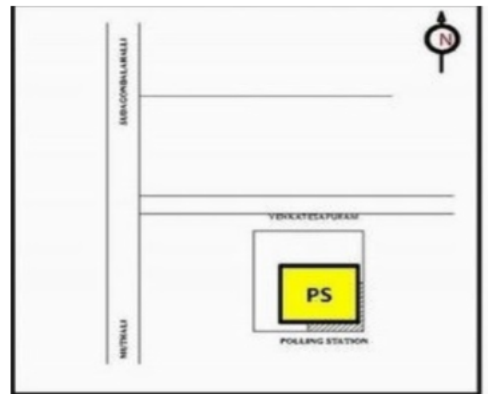

Key MAP View