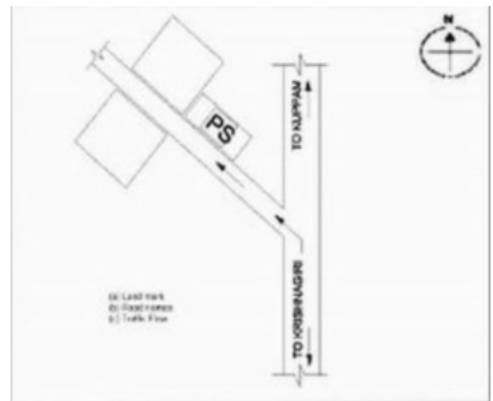

Google Map View

Polling Station Building Front View

Polling Station Front View

Cad View

Key MAP View

1 பெயர் : செல்வி - கணவர் பெயர்: முனிரத்தினம் - வீட்டு எண் : 1-9 வயது : 45 பாலினம் : பெண் Photo is available	JFM3802527	2 பெயர் : முனிக் குமார் த தந்தையின் பெயர்: தங்வேல் - வீட்டு எண் : 1-18 வயது : 29 பாலினம் : ஆண் Photo is available	WYG1123066	3 பெயர் : சிவக்குமார் - தந்தையின் பெயர்: புளியேந்திரன் - வீட்டு எண் : 1-21 வயது : 44 பாலினம் : ஆண் Photo is available	JFM1332147
4 பெயர் : முனிவேலன் - தந்தையின் பெயர்: சின்னப்பன் - வீட்டு எண் : 1-29-A வயது : 46 பாலினம் : ஆண் Photo is available	JFM1302298	5 பெயர் : ஜோதி - கணவர் பெயர்: முனிவேலன் - வீட்டு எண் : 1-29-A வயது : 44 பாலினம் : பெண் Photo is available	JFM3802535	S 6 பெயர் : முனிச்சந்திரன் தந்தையின் பெயர்: அபபையன் - வீட்டு எண் : 1-35 வயது : 53 பாலினம் : ஆண் Photo is available	WYG1172733
7 பெயர் : விஜயா - கணவர் பெயர்: முருகானந்தம் - வீட்டு எண் : 1-39 வயது : 33 பாலினம் : பெண் Photo is available	WYG1122878	8 பெயர் : பிரபாகரன் தந்தையின் பெயர்: குமார் வீட்டு எண் : 1/44 வயது : 27 பாலினம் : ஆண் Photo is available	WYG2196335	9 பெயர் : விஜயலட்சுமி - தந்தையின் பெயர்: ரவிச்சந்திரன் - வீட்டு எண் : 1-56 வயது : 45 பாலினம் : பெண் Photo is available	JFM1300987
10 பெயர் : சுசிலா - கணவர் பெயர்: கோவிந்தசாமி - வீட்டு எண் : 1-58 வயது : 37 பாலினம் : பெண் Photo is available	WYG1172717	11 பெயர் : சித்ரா - கணவர் பெயர்: தேவஆனந்த் - வீட்டு எண் : 1-109A வயது : 49 பாலினம் : பெண் Photo is available	WYG1123025	12 பெயர் : நாகராணி - கணவர் பெயர்: முருகன் - வீட்டு எண் : 1-116 வயது : 66 பாலினம் : பெண் Photo is available	WYG1172667
13 பெயர் : சத்தியா - கணவர் பெயர்: சத்துருகன் - வீட்டு எண் : 1-145 வயது : 31 பாலினம் : பெண் Photo is available	WYG1122928	# 14 பெயர் : தீபா - கணவர் பெயர்: முருகன் - வீட்டு எண் : 1-146 வயது : 31 பாலினம் : பெண் Photo is available	WYG1018365	15 பெயர் : பத்மாவதி - கணவர் பெயர்: சுகுமார் - வீட்டு எண் : 1-149B வயது : 38 பாலினம் : பெண் Photo is available	WYG1018258
16 பெயர் : குர்சித்ரீ - கணவர் பெயர்: சேக்அகமத்செரிப் - வீட்டு எண் : 1-172 வயது : 69 பாலினம் : பெண் Photo is available	WYG1962760	17 பெயர் : வஜீர் - தந்தையின் பெயர்: அகமத் செரிப் - வீட்டு எண் : 1-173 வயது : 66 பாலினம் : ஆண் Photo is available	WYG1962778	18 பெயர் : வகீதா டீ - கணவர் பெயர்: வஜீர் - வீட்டு எண் : 1-173 வயது : 51 பாலினம் : பெண் Photo is available	WYG1962786
19 பெயர் : சுபாஷினி - கணவர் பெயர்: சுவாமிநாதன் - வீட்டு எண் : 1-176 வயது : 35 பாலினம் : பெண் Photo is available	WYG1123082	20 பெயர் : முத்தமிழ் செல்வி - கணவர் பெயர்: பழனிச்சாமி - வீட்டு எண் : 1-179A வயது : 43 பாலினம் : பெண் Photo is available	WYG1018498	21 பெயர் : அனுசுயா - தந்தையின் பெயர்: கணேசன் - வீட்டு எண் : 1-192 வயது : 63 பாலினம் : பெண் Photo is available	WYG1962802
22 பெயர் : முருகன் - தந்தையின் பெயர்: முணிகுண்டன் - வீட்டு எண் : 2 வயது : 72 பாலினம் : ஆண் Photo is available	WYG1172659	23 பெயர் : பிரகதிசுகுமார் - தந்தையின் பெயர்: முருகன் - வீட்டு எண் : 2 வயது : 44 பாலினம் : ஆண் Photo is available	WYG1172501	24 பெயர் : முனியப்பன் தந்தையின் பெயர்: சின்னதம்பி வீட்டு எண் : 2/1 வயது : 25 பாலினம் : ஆண் Photo is available	WYG2559367
25 பெயர் : கிருஷ்ணமூர்த்தி - தந்தையின் பெயர்: நடராஜய்யர் - வீட்டு எண் : 2-3 வயது : 69 பாலினம் : ஆண் Photo is available	WYG1122993	26 பெயர் : சுஜாதா - கணவர் பெயர்: கிருஷ்ணமூர்த்தி - வீட்டு எண் : 2-3 வயது : 63 பாலினம் : பெண் Photo is available	WYG1962810	27 பெயர் : சக்திவேல் தந்தையின் பெயர்: வேடி வீட்டு எண் : 2/5 வயது : 21 பாலினம் : ஆண் Photo is available	WYG2559391
28 பெயர் : ராதா - தந்தையின் பெயர்: சுப்ரமணியய்யர் - வீட்டு எண் : 2-5A வயது : 53 பாலினம் : பெண் Photo is available	JFM2565521	29 பெயர் : ஸி வி ஜகந்நாதன் வேகடராம கொண்டர் தந்தையின் பெயர்: லெங்கடராமகவுண்டர் - வீட்டு எண் : 2-7 வயது : 73 பாலினம் : ஆண் Photo is available	WYG1962844	30 பெயர் : சுலோசனா - கணவர் பெயர்: ஜெகநாதன் - வீட்டு எண் : 2-7 வயது : 66 பாலினம் : பெண் Photo is available	WYG1962851