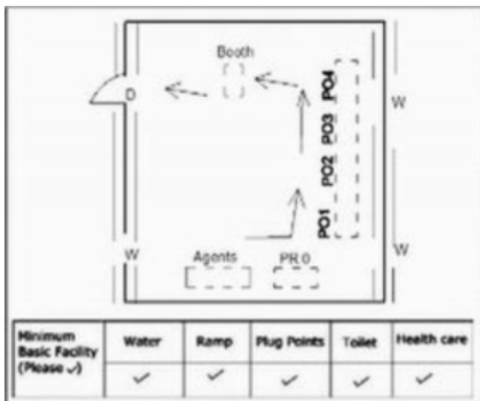

Google Map View

Polling Station Building Front View

Polling Station Front View

Cad View

Key MAP View

1 பெயர் : செல்வி - கணவர் பெயர்: முனிரத்தினம் - வீட்டு எண் : 1-9 வயது : 45 பாலினம் : பெண் Photo is available	JFM3802527	2 பெயர் : முனிக் குமார் த தந்தையின் பெயர்: தங்வேல் - வீட்டு எண் : 1-18 வயது : 29 பாலினம் : ஆண் Photo is available	WYG1123066	3 பெயர் : சிவக்குமார் - தந்தையின் பெயர்: புளியேந்திரன் - வீட்டு எண் : 1-21 வயது : 44 பாலினம் : ஆண் Photo is available	JFM1332147
4 பெயர் : முனிவேலன் - தந்தையின் பெயர்: சின்னப்பன் - வீட்டு எண் : 1-29-A வயது : 46 பாலினம் : ஆண் Photo is available	JFM1302298	5 பெயர் : ஜோதி - கணவர் பெயர்: முனிவேலன் - வீட்டு எண் : 1-29-A வயது : 44 பாலினம் : பெண் Photo is available	JFM3802535	S 6 பெயர் : முனிச்சந்திரன் தந்தையின் பெயர்: அபபையன் - வீட்டு எண் : 1-35 வயது : 53 பாலினம் : ஆண் Photo is available	WYG1172733
7 பெயர் : விஜயா - கணவர் பெயர்: முருகானந்தம் - வீட்டு எண் : 1-39 வயது : 33 பாலினம் : பெண் Photo is available	WYG1122878	8 பெயர் : பிரபாகரன் தந்தையின் பெயர்: குமார் வீட்டு எண் : 1/44 வயது : 27 பாலினம் : ஆண் Photo is available	WYG2196335	9 பெயர் : விஜயலட்சுமி - தந்தையின் பெயர்: ரவிச்சந்திரன் - வீட்டு எண் : 1-56 வயது : 45 பாலினம் : பெண் Photo is available	JFM1300987
10 பெயர் : சுசிலா - கணவர் பெயர்: கோவிந்தசாமி - வீட்டு எண் : 1-58 வயது : 37 பாலினம் : பெண் Photo is available	WYG1172717	11 பெயர் : சித்ரா - கணவர் பெயர்: தேவஆனந்த் - வீட்டு எண் : 1-109A வயது : 49 பாலினம் : பெண் Photo is available	WYG1123025	12 பெயர் : நாகராணி - கணவர் பெயர்: முருகன் - வீட்டு எண் : 1-116 வயது : 66 பாலினம் : பெண் Photo is available	WYG1172667
13 பெயர் : சத்தியா - கணவர் பெயர்: சத்துருகன் - வீட்டு எண் : 1-145 வயது : 31 பாலினம் : பெண் Photo is available	WYG1122928	# 14 பெயர் : தீபா - கணவர் பெயர்: முருகன் - வீட்டு எண் : 1-146 வயது : 31 பாலினம் : பெண் Photo is available	WYG1018365	15 பெயர் : பத்மாவதி - கணவர் பெயர்: சுகுமார் - வீட்டு எண் : 1-149B வயது : 38 பாலினம் : பெண் Photo is available	WYG1018258
16 பெயர் : குர்சித்ரீ - கணவர் பெயர்: சேக்அகமத்செரிப் - வீட்டு எண் : 1-172 வயது : 69 பாலினம் : பெண் Photo is available	WYG1962760	17 பெயர் : வஜீர் - தந்தையின் பெயர்: அகமத் செரிப் - வீட்டு எண் : 1-173 வயது : 66 பாலினம் : ஆண் Photo is available	WYG1962778	18 பெயர் : வகீதா டீ - கணவர் பெயர்: வஜீர் - வீட்டு எண் : 1-173 வயது : 51 பாலினம் : பெண் Photo is available	WYG1962786
19 பெயர் : சுபாஷினி - கணவர் பெயர்: சுவாமிநாதன் - வீட்டு எண் : 1-176 வயது : 35 பாலினம் : பெண் Photo is available	WYG1123082	20 பெயர் : முத்தமிழ் செல்வி - கணவர் பெயர்: பழனிச்சாமி - வீட்டு எண் : 1-179A வயது : 43 பாலினம் : பெண் Photo is available	WYG1018498	21 பெயர் : அனுசுயா - தந்தையின் பெயர்: கணேசன் - வீட்டு எண் : 1-192 வயது : 63 பாலினம் : பெண் Photo is available	WYG1962802
22 பெயர் : முருகன் - தந்தையின் பெயர்: முணிகுண்டன் - வீட்டு எண் : 2 வயது : 72 பாலினம் : ஆண் Photo is available	WYG1172659	23 பெயர் : பிரகதிசுகுமார் - தந்தையின் பெயர்: முருகன் - வீட்டு எண் : 2 வயது : 44 பாலினம் : ஆண் Photo is available	WYG1172501	24 பெயர் : முனியப்பன் தந்தையின் பெயர்: சின்னதம்பி வீட்டு எண் : 2/1 வயது : 25 பாலினம் : ஆண் Photo is available	WYG2559367
25 பெயர் : கிருஷ்ணமூர்த்தி - தந்தையின் பெயர்: நடராஜய்யர் - வீட்டு எண் : 2-3 வயது : 69 பாலினம் : ஆண் Photo is available	WYG1122993	26 பெயர் : சுஜாதா - கணவர் பெயர்: கிருஷ்ணமூர்த்தி - வீட்டு எண் : 2-3 வயது : 63 பாலினம் : பெண் Photo is available	WYG1962810	27 பெயர் : சக்திவேல் தந்தையின் பெயர்: வேடி வீட்டு எண் : 2/5 வயது : 21 பாலினம் : ஆண் Photo is available	WYG2559391
28 பெயர் : ராதா - தந்தையின் பெயர்: சுப்ரமணியய்யர் - வீட்டு எண் : 2-5A வயது : 53 பாலினம் : பெண் Photo is available	JFM2565521	29 பெயர் : ஸி வி ஜகந்நாதன் வேகடராம கொண்டர் தந்தையின் பெயர்: லெங்கடராமகவுண்டர் - வீட்டு எண் : 2-7 வயது : 73 பாலினம் : ஆண் Photo is available	WYG1962844	30 பெயர் : சுலோசனா - கணவர் பெயர்: ஜெகநாதன் - வீட்டு எண் : 2-7 வயது : 66 பாலினம் : பெண் Photo is available	WYG1962851