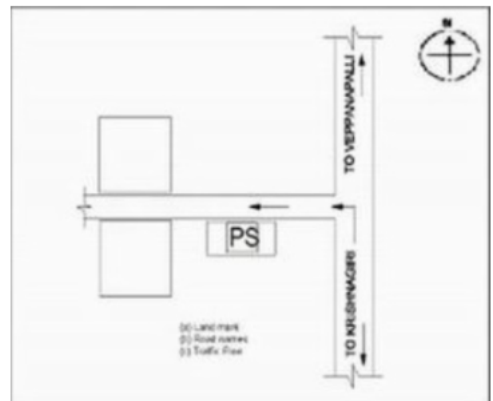

Google Map View

Polling Station Building Front View

Polling Station Front View

Cad View

Key MAP View

1	WYG1303262	பெயர் : செல்வி - கணவர் பெயர்: சின்னமாரப்பன் - வீட்டு எண் : 1 வயது : 53 பாலினம் : பெண்	Photo is available	2	WYG1123256	பெயர் : ராஜேந்திரன் - தந்தையின் பெயர்: சின்னப்பன் - வீட்டு எண் : 1 வயது : 53 பாலினம் : ஆண்	Photo is available	3	WYG0763664	பெயர் : மாதேஷ்வரி - கணவர் பெயர்: ஈஸ்வரன் - வீட்டு எண் : 1 வயது : 51 பாலினம் : பெண்	Photo is available
4	WYG0907097	பெயர் : சின்னக்காள் - கணவர் பெயர்: சுந்தரராஜ் - வீட்டு எண் : 1 வயது : 45 பாலினம் : பெண்	Photo is available	5	WYG1123223	பெயர் : இளையத் - தந்தையின் பெயர்: சோட்டேஜான் - வீட்டு எண் : 1 வயது : 44 பாலினம் : ஆண்	Photo is available	6	WYG1332089	பெயர் : திம்மப்பன் - தந்தையின் பெயர்: கண்ணப்பன் - வீட்டு எண் : 1 வயது : 41 பாலினம் : ஆண்	Photo is available
7	WYG1468768	பெயர் : அம்சா கணவர் பெயர்: ராஜகுமார் வீட்டு எண் : 1 வயது : 32 பாலினம் : பெண்	Photo is available	8	WYG1123264	பெயர் : அன்பரசு - தந்தையின் பெயர்: ராஜப்பன் - வீட்டு எண் : 1 வயது : 31 பாலினம் : ஆண்	Photo is available	9	WYG1303247	பெயர் : விஜயா - கணவர் பெயர்: ஈஸ்வரன் - வீட்டு எண் : 1 வயது : 30 பாலினம் : பெண்	Photo is available
10	WYG1123470	பெயர் : சுந்தராஜ் - தந்தையின் பெயர்: சின்னப்பன் - வீட்டு எண் : 1/4 வயது : 32 பாலினம் : ஆண்	Photo is available	11	WYG1123454	பெயர் : அண்ணாமலை - தந்தையின் பெயர்: சுந்தராஜ் - வீட்டு எண் : 1/4 வயது : 31 பாலினம் : ஆண்	Photo is available	12	WYG0906628	பெயர் : லட்சுமி - கணவர் பெயர்: ரவி - வீட்டு எண் : 1-103 வயது : 49 பாலினம் : பெண்	Photo is available
13	WYG2264224	பெயர் : சாமலம்மாள் கணவர் பெயர்: சின்னராஜ் வீட்டு எண் : 1/169 வயது : 36 பாலினம் : பெண்	Photo is available	14	WYG1172766	பெயர் : ராதா - கணவர் பெயர்: ராமார்பிள்ளை - வீட்டு எண் : 2-9 வயது : 34 பாலினம் : பெண்	Photo is available	15	WYG1018738	பெயர் : அசோகன் - தந்தையின் பெயர்: சுந்தரேசன் - வீட்டு எண் : 2-124 வயது : 30 பாலினம் : ஆண்	Photo is available
16	WYG0073494	பெயர் : சண்முகம் - தந்தையின் பெயர்: நாகப்பன் - வீட்டு எண் : 2-154 வயது : 37 பாலினம் : ஆண்	Photo is available	17	WYG0073502	பெயர் : சின்னராஜ் - தந்தையின் பெயர்: முனிசாமி - வீட்டு எண் : 2-184 வயது : 39 பாலினம் : ஆண்	Photo is available	18	WYG0073510	பெயர் : பிரபு - தந்தையின் பெயர்: திம்மையன் - வீட்டு எண் : 2-187 வயது : 38 பாலினம் : ஆண்	Photo is available
19	WYG1535525	பெயர் : அருண் தந்தையின் பெயர்: பால்ராஜ் வீட்டு எண் : 2/242 வயது : 26 பாலினம் : ஆண்	Photo is available	20	WYG0907105	பெயர் : சின்னராஜ் - தந்தையின் பெயர்: சின்னபிட்டநாயுடு - வீட்டு எண் : 3 வயது : 41 பாலினம் : ஆண்	Photo is available	21	WYG1547876	பெயர் : சந்தியா இதரர் பெயர்: அருண்பாண்டி பெரியசாமி வீட்டு எண் : 3/2 வயது : 25 பாலினம் : பெண்	Photo is available
22	WYG0644484	பெயர் : ராணி - கணவர் பெயர்: நாராயணன் - வீட்டு எண் : 3-55A வயது : 46 பாலினம் : பெண்	Photo is available	23	WYG2196574	பெயர் : மதியழகன் தந்தையின் பெயர்: கிருஷ்ணன் வீட்டு எண் : 3/120 வயது : 29 பாலினம் : ஆண்	Photo is available	24	WYG1397876	பெயர் : வேலு - இதரர் பெயர்: சாந்தா - வீட்டு எண் : 4-9 வயது : 38 பாலினம் : ஆண்	Photo is available
25	WYG2400133	பெயர் : கிருஷ்ணன் தந்தையின் பெயர்: கங்கப்பநாயுடு வீட்டு எண் : 4/13 வயது : 71 பாலினம் : ஆண்	Photo is available	26	WYG2196681	பெயர் : தேவி கணவர் பெயர்: சுகுமார் வீட்டு எண் : 4/13 வயது : 43 பாலினம் : பெண்	Photo is available	27	WYG2196657	பெயர் : அன்பரசு தந்தையின் பெயர்: சுகுமார் வீட்டு எண் : 4/13 வயது : 24 பாலினம் : ஆண்	Photo is available
28	WYG1397850	பெயர் : சசிசுமார் - தந்தையின் பெயர்: வெங்கடேசன் - வீட்டு எண் : 4-17 வயது : 32 பாலினம் : ஆண்	Photo is available	29	WYG0073528	பெயர் : சித்ரா - கணவர் பெயர்: ஆறுமுகம் - வீட்டு எண் : 4-27 வயது : 38 பாலினம் : பெண்	Photo is available	30	WYG0073536	பெயர் : லட்சுமி - தந்தையின் பெயர்: முனிசாமி - வீட்டு எண் : 4-29 வயது : 66 பாலினம் : பெண்	Photo is available