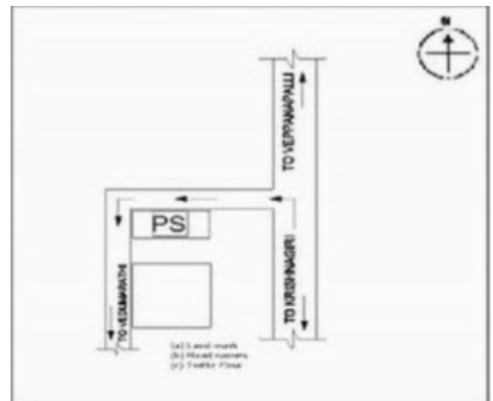

Google Map View

Polling Station Building Front View

Polling Station Front View

Cad View

Key MAP View

1 பெயர் : பவித்ரா கணவர் பெயர்: முரளி வீட்டு எண் : 00 வயது : 27 பாலினம் : பெண் Photo is available	WYG2196772	2 பெயர் : நாகம்மாள் - கணவர் பெயர்: திம்மிநாயுடு - வீட்டு எண் : 1 வயது : 63 பாலினம் : பெண் Photo is available	WYG0907253	3 பெயர் : செல்வராஜ் தந்தையின் பெயர்: ராஜப்பன் வீட்டு எண் : 1/133ஏ வயது : 26 பாலினம் : ஆண் Photo is available	WYG2196707
4 பெயர் : தீனா தந்தையின் பெயர்: நாகராஜ் வீட்டு எண் : 2/279 வயது : 25 பாலினம் : ஆண் Photo is available	WYG1468644	5 பெயர் : சந்தோஷ் தந்தையின் பெயர்: சிவா சங்கரன் வீட்டு எண் : 3/17எீ வயது : 25 பாலினம் : ஆண் Photo is available	WYG2269637	6 பெயர் : தமிழரசு தந்தையின் பெயர்: ஆறுமுகம் வீட்டு எண் : 3/18 வயது : 20 பாலினம் : ஆண் Photo is available	WYG2465086
7 பெயர் : தங்கம்மாள் - கணவர் பெயர்: சக்திவேல் - வீட்டு எண் : 3-19A வயது : 37 பாலினம் : பெண் Photo is available	WYG0907170	8 பெயர் : லோகநாதன் - தந்தையின் பெயர்: ராஜா - வீட்டு எண் : 3-21 வயது : 37 பாலினம் : ஆண் Photo is available	WYG0907147	9 பெயர் : வெங்கடேசன் - தந்தையின் பெயர்: ராஜா - வீட்டு எண் : 3-21 வயது : 34 பாலினம் : ஆண் Photo is available	WYG0907154
10 பெயர் : நாகவேணி கணவர் பெயர்: முருகன் வீட்டு எண் : 3/40 வயது : 37 பாலினம் : பெண் Photo is available	WYG2196749	11 பெயர் : இந்திரகுமாரி கணவர் பெயர்: ராஜன் வீட்டு எண் : 3/40 வயது : 29 பாலினம் : பெண் Photo is available	WYG2196756	12 பெயர் : சுனில் தந்தையின் பெயர்: மாதேஷ்வரன் வீட்டு எண் : 3/40 வயது : 24 பாலினம் : ஆண் Photo is available	WYG2196731
13 பெயர் : ராஜேஷ்வரி கணவர் பெயர்: வெங்கடேஷ் வீட்டு எண் : 3-46 வயது : 33 பாலினம் : பெண் Photo is available	WYG2196780	14 பெயர் : பரத் தந்தையின் பெயர்: காமராஜ் வீட்டு எண் : 3/51 வயது : 25 பாலினம் : ஆண் Photo is available	WYG2269629	# 15 பெயர் : நந்தினி கணவர் பெயர்: செல்வம் வீட்டு எண் : 3/118ஏ வயது : 25 பாலினம் : பெண் Photo is available	WYG2196715
16 பெயர் : பவித்ரா கணவர் பெயர்: சரவணன் வீட்டு எண் : 3/118ஏ வயது : 24 பாலினம் : பெண் Photo is available	WYG2196723	17 பெயர் : திவ்யாஷ்ரீ கணவர் பெயர்: முருகன் வீட்டு எண் : 3/131 வயது : 29 பாலினம் : பெண் Photo is available	WYG2196764	18 பெயர் : மஞ்சநாத் தந்தையின் பெயர்: மோகன் வீட்டு எண் : 3/159 வயது : 25 பாலினம் : பெண் Photo is available	WYG1468651
19 பெயர் : ஜகன் தந்தையின் பெயர்: திம்மராயாந் வீட்டு எண் : 3/180 வயது : 26 பாலினம் : ஆண் Photo is available	WYG2253201	20 பெயர் : கௌசிகா தந்தையின் பெயர்: வேல்முருகன் வீட்டு எண் : 3/196 வயது : 26 பாலினம் : பெண் Photo is available	WYG1535707	21 பெயர் : ஸ்டாலின் தந்தையின் பெயர்: அன்பு வீட்டு எண் : 3/237 வயது : 24 பாலினம் : ஆண் Photo is available	WYG2196806
22 பெயர் : சியாமமாள் - கணவர் பெயர்: ரங்கநாதன் - வீட்டு எண் : 4-20 வயது : 53 பாலினம் : பெண் Photo is available	WYG1991298	S 23 பெயர் : குர்ஷித் - கணவர் பெயர்: அக்ஷத்பாஷா - வீட்டு எண் : 4-64 வயது : 38 பாலினம் : பெண் DELETED Photo is available	WYG1123595	24 பெயர் : சின்னக்காள் - கணவர் பெயர்: துரைசாமி - வீட்டு எண் : 4-133 வயது : 83 பாலினம் : பெண் Photo is available	JFM1301407
25 பெயர் : செல்வராஜ் - தந்தையின் பெயர்: துரைசாமி - வீட்டு எண் : 4-133 வயது : 65 பாலினம் : ஆண் Photo is available	WYG1991306	26 பெயர் : முனிரத்தினம் - கணவர் பெயர்: செல்வராஜ் - வீட்டு எண் : 4-133 வயது : 59 பாலினம் : பெண் Photo is available	JFM1223056	27 பெயர் : சுப்ரமணி - தந்தையின் பெயர்: நாச்சியப்பன் - வீட்டு எண் : 4-133B-2 வயது : 69 பாலினம் : ஆண் Photo is available	WYG1991314
28 பெயர் : சந்திரா - கணவர் பெயர்: சுப்ரமணி - வீட்டு எண் : 4-133B-2 வயது : 66 பாலினம் : பெண் Photo is available	WYG1991322	29 பெயர் : சந்திரன் - தந்தையின் பெயர்: சின்னசாமி - வீட்டு எண் : 4-140 வயது : 41 பாலினம் : ஆண் Photo is available	WYG0644666	30 பெயர் : வெங்கடராமன் தந்தையின் பெயர்: பாப்பண்ணன் வீட்டு எண் : 4/160 வயது : 26 பாலினம் : ஆண் Photo is available	WYG1468669