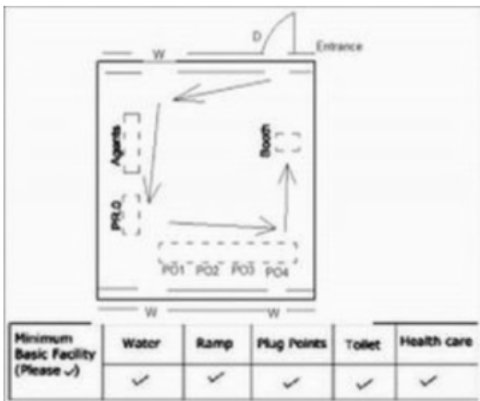

Google Map View

Polling Station Building Front View

Polling Station Front View

Cad View

Key MAP View

1 பெயர் : பவித்ரா கணவர் பெயர்: முரளி வீட்டு எண் : 00 வயது : 27 பாலினம் : பெண் Photo is available	WYG2196772	2 பெயர் : நாகம்மாள் - கணவர் பெயர்: திம்மிநாயுடு - வீட்டு எண் : 1 வயது : 63 பாலினம் : பெண் Photo is available	WYG0907253	3 பெயர் : செல்வராஜ் தந்தையின் பெயர்: ராஜப்பன் வீட்டு எண் : 1/133ஏ வயது : 26 பாலினம் : ஆண் Photo is available	WYG2196707
4 பெயர் : தீனா தந்தையின் பெயர்: நாகராஜ் வீட்டு எண் : 2/279 வயது : 25 பாலினம் : ஆண் Photo is available	WYG1468644	5 பெயர் : சந்தோஷ் தந்தையின் பெயர்: சிவா சங்கரன் வீட்டு எண் : 3/17எீ வயது : 25 பாலினம் : ஆண் Photo is available	WYG2269637	6 பெயர் : தமிழரசு தந்தையின் பெயர்: ஆறுமுகம் வீட்டு எண் : 3/18 வயது : 20 பாலினம் : ஆண் Photo is available	WYG2465086
7 பெயர் : தங்கம்மாள் - கணவர் பெயர்: சக்திவேல் - வீட்டு எண் : 3-19A வயது : 37 பாலினம் : பெண் Photo is available	WYG0907170	8 பெயர் : லோகநாதன் - தந்தையின் பெயர்: ராஜா - வீட்டு எண் : 3-21 வயது : 37 பாலினம் : ஆண் Photo is available	WYG0907147	9 பெயர் : வெங்கடேசன் - தந்தையின் பெயர்: ராஜா - வீட்டு எண் : 3-21 வயது : 34 பாலினம் : ஆண் Photo is available	WYG0907154
10 பெயர் : நாகவேணி கணவர் பெயர்: முருகன் வீட்டு எண் : 3/40 வயது : 37 பாலினம் : பெண் Photo is available	WYG2196749	11 பெயர் : இந்திரகுமாரி கணவர் பெயர்: ராஜன் வீட்டு எண் : 3/40 வயது : 29 பாலினம் : பெண் Photo is available	WYG2196756	12 பெயர் : சுனில் தந்தையின் பெயர்: மாதேஷ்வரன் வீட்டு எண் : 3/40 வயது : 24 பாலினம் : ஆண் Photo is available	WYG2196731
13 பெயர் : ராஜேஷ்வரி கணவர் பெயர்: வெங்கடேஷ் வீட்டு எண் : 3-46 வயது : 33 பாலினம் : பெண் Photo is available	WYG2196780	14 பெயர் : பரத் தந்தையின் பெயர்: காமராஜ் வீட்டு எண் : 3/51 வயது : 25 பாலினம் : ஆண் Photo is available	WYG2269629	# 15 பெயர் : நந்தினி கணவர் பெயர்: செல்வம் வீட்டு எண் : 3/118ஏ வயது : 25 பாலினம் : பெண் Photo is available	WYG2196715
16 பெயர் : பவித்ரா கணவர் பெயர்: சரவணன் வீட்டு எண் : 3/118ஏ வயது : 24 பாலினம் : பெண் Photo is available	WYG2196723	17 பெயர் : திவ்யாஷ்ரீ கணவர் பெயர்: முருகன் வீட்டு எண் : 3/131 வயது : 29 பாலினம் : பெண் Photo is available	WYG2196764	18 பெயர் : மஞ்சநாத் தந்தையின் பெயர்: மோகன் வீட்டு எண் : 3/159 வயது : 25 பாலினம் : பெண் Photo is available	WYG1468651
19 பெயர் : ஜகன் தந்தையின் பெயர்: திம்மராயாந் வீட்டு எண் : 3/180 வயது : 26 பாலினம் : ஆண் Photo is available	WYG2253201	20 பெயர் : கௌசிகா தந்தையின் பெயர்: வேல்முருகன் வீட்டு எண் : 3/196 வயது : 26 பாலினம் : பெண் Photo is available	WYG1535707	21 பெயர் : ஸ்டாலின் தந்தையின் பெயர்: அன்பு வீட்டு எண் : 3/237 வயது : 24 பாலினம் : ஆண் Photo is available	WYG2196806
22 பெயர் : சியாமமாள் - கணவர் பெயர்: ரங்கநாதன் - வீட்டு எண் : 4-20 வயது : 53 பாலினம் : பெண் Photo is available	WYG1991298	S 23 பெயர் : குர்ஷித் - கணவர் பெயர்: அக்ஷத்பாஷா - வீட்டு எண் : 4-64 வயது : 38 பாலினம் : பெண் DELETED Photo is available	WYG1123595	24 பெயர் : சின்னக்காள் - கணவர் பெயர்: துரைசாமி - வீட்டு எண் : 4-133 வயது : 83 பாலினம் : பெண் Photo is available	JFM1301407
25 பெயர் : செல்வராஜ் - தந்தையின் பெயர்: துரைசாமி - வீட்டு எண் : 4-133 வயது : 65 பாலினம் : ஆண் Photo is available	WYG1991306	26 பெயர் : முனிரத்தினம் - கணவர் பெயர்: செல்வராஜ் - வீட்டு எண் : 4-133 வயது : 59 பாலினம் : பெண் Photo is available	JFM1223056	27 பெயர் : சுப்ரமணி - தந்தையின் பெயர்: நாச்சியப்பன் - வீட்டு எண் : 4-133B-2 வயது : 69 பாலினம் : ஆண் Photo is available	WYG1991314
28 பெயர் : சந்திரா - கணவர் பெயர்: சுப்ரமணி - வீட்டு எண் : 4-133B-2 வயது : 66 பாலினம் : பெண் Photo is available	WYG1991322	29 பெயர் : சந்திரன் - தந்தையின் பெயர்: சின்னசாமி - வீட்டு எண் : 4-140 வயது : 41 பாலினம் : ஆண் Photo is available	WYG0644666	30 பெயர் : வெங்கடராமன் தந்தையின் பெயர்: பாப்பண்ணன் வீட்டு எண் : 4/160 வயது : 26 பாலினம் : ஆண் Photo is available	WYG1468669