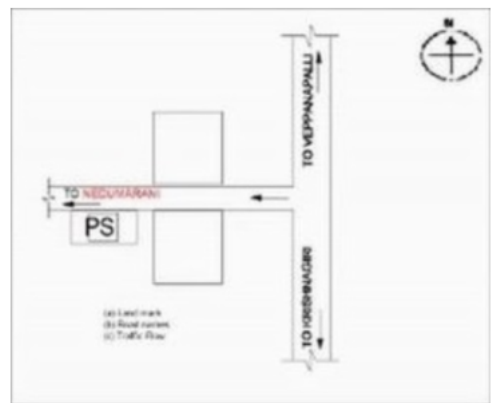

Key MAP View