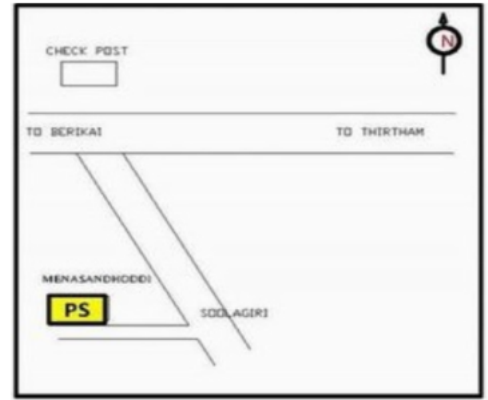

Key MAP View