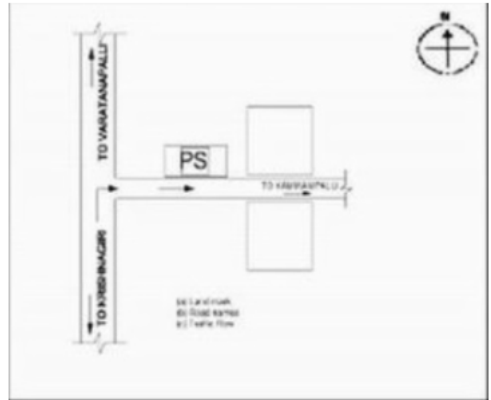

Cad View

Key MAP View