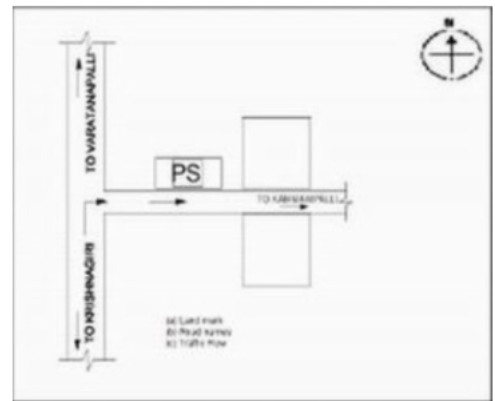

Google Map View

Polling Station Building Front View

Polling Station Front View

Cad View

Key MAP View

1 பெயர் : சுந்தர் - தந்தையின் பெயர்: முனுசாமி - வீட்டு எண் : 1 வயது : 49 பாலினம் : ஆண் Photo is available	WYG0764282	2 பெயர் : ராஜ்குமாரி - கணவர் பெயர்: சசிதரன் - வீட்டு எண் : 1 வயது : 47 பாலினம் : பெண் Photo is available	WYG1127836	3 பெயர் : பத்மினி - கணவர் பெயர்: மோகன் - வீட்டு எண் : 1 வயது : 46 பாலினம் : பெண் Photo is available	WYG1346030
4 பெயர் : மதன்குமார் - தந்தையின் பெயர்: ராமசந்திரன் - வீட்டு எண் : 1 வயது : 39 பாலினம் : ஆண் Photo is available	WYG1127661	5 பெயர் : சோபானா - கணவர் பெயர்: சிவக்குமார் - வீட்டு எண் : 1 வயது : 38 பாலினம் : பெண் Photo is available	WYG1127745	6 பெயர் : ராஜ்குமார் - தந்தையின் பெயர்: பெரியசாமி - வீட்டு எண் : 1 வயது : 36 பாலினம் : ஆண் Photo is available	WYG1127844
7 பெயர் : ஜெயந்தி - கணவர் பெயர்: ரஞ்சித்குமார் - வீட்டு எண் : 1 வயது : 35 பாலினம் : பெண் Photo is available	WYG1224716	8 பெயர் : சோபானா - கணவர் பெயர்: ருர்ஜர் - வீட்டு எண் : 1 வயது : 35 பாலினம் : பெண் Photo is available	WYG1127802	9 பெயர் : கல்பனா மு கணவர் பெயர்: செந்தில்குமார் - வீட்டு எண் : 1 வயது : 34 பாலினம் : பெண் Photo is available	WYG1127828
10 பெயர் : சாலம்மாள் - கணவர் பெயர்: பழனி - வீட்டு எண் : 1 வயது : 33 பாலினம் : பெண் Photo is available	WYG1224401	11 பெயர் : மஞ்சு - கணவர் பெயர்: திருப்பதி - வீட்டு எண் : 1 வயது : 33 பாலினம் : பெண் Photo is available	WYG1127760	12 பெயர் : சுகந்த லெட்சுமி - தந்தையின் பெயர்: சுப்பிரமணியன் - வீட்டு எண் : 1 வயது : 31 பாலினம் : பெண் Photo is available	WYG1341130
13 பெயர் : சரிதா - கணவர் பெயர்: சுந்தரேசன் - வீட்டு எண் : 1 வயது : 31 பாலினம் : பெண் Photo is available	WYG1127778	14 பெயர் : சசிகலா - கணவர் பெயர்: ராஜ்குமார் - வீட்டு எண் : 1 வயது : 31 பாலினம் : பெண் Photo is available	WYG1127794	15 பெயர் : புனிதா - கணவர் பெயர்: அன்பரசு - வீட்டு எண் : 1 வயது : 31 பாலினம் : பெண் Photo is available	WYG1127711
16 பெயர் : கவிதா - தந்தையின் பெயர்: சின்னக்கண்ணன் - வீட்டு எண் : 1 வயது : 29 பாலினம் : பெண் Photo is available	WYG1250851	17 பெயர் : ரோஜா - கணவர் பெயர்: கண்ணன் - வீட்டு எண் : 1 வயது : 29 பாலினம் : பெண் Photo is available	WYG1341197	18 பெயர் : விஜயா லக்ஷ்மி கணவர் பெயர்: திம்மராயன் வீட்டு எண் : 1 வயது : 28 பாலினம் : பெண் Photo is available	WYG2295541
19 பெயர் : சதீஷ்குமார் - தந்தையின் பெயர்: கோவிந்தராஜ் - வீட்டு எண் : 1 வயது : 27 பாலினம் : ஆண் Photo is available	WYG1399898	20 பெயர் : ஞானேஸ்வரி தந்தையின் பெயர்: ரமேஷ் வீட்டு எண் : 1 வயது : 20 பாலினம் : பெண் Photo is available	WYG2578565	21 பெயர் : மதன் தந்தையின் பெயர்: மூர்த்தி வீட்டு எண் : 1 வயது : 20 பாலினம் : ஆண் Photo is available	WYG2583722
22 பெயர் : வினுப்பிரியா - தந்தையின் பெயர்: ராஜா - வீட்டு எண் : 1-3A வயது : 30 பாலினம் : பெண் Photo is available	WYG1305440	23 பெயர் : முனிராமன் - தந்தையின் பெயர்: கணேஷ் - வீட்டு எண் : 1-5 வயது : 41 பாலினம் : ஆண் Photo is available	WYG1022326	24 பெயர் : ராம மூர்த்தி - தந்தையின் பெயர்: சின்ன முனியப்பன் - வீட்டு எண் : 1-14 வயது : 58 பாலினம் : ஆண் Photo is available	WYG1250828
25 பெயர் : பிரியா தர்ஷினி - தந்தையின் பெயர்: விக்ரம் - வீட்டு எண் : 1-14 வயது : 31 பாலினம் : பெண் Photo is available	WYG1250810	26 பெயர் : காமராஜ் தந்தையின் பெயர்: முனியாசாரி வீட்டு எண் : 1/16 வயது : 49 பாலினம் : ஆண் Photo is available	WYG2263416	27 பெயர் : முருகேசன் - தந்தையின் பெயர்: வெங்கட்டராமன் - வீட்டு எண் : 1-46 வயது : 75 பாலினம் : ஆண் Photo is available	WYG0703264
28 பெயர் : கொடிலா - கணவர் பெயர்: கோபாலகிருஷ்ணன் - வீட்டு எண் : 1/61 வயது : 54 பாலினம் : பெண் Photo is available	JFM2145563	29 பெயர் : சந்திரசேகர் - தந்தையின் பெயர்: சின்னப்பன் - வீட்டு எண் : 1/74 பி வயது : 44 பாலினம் : ஆண் Photo is available	WYG0915058	30 பெயர் : வெங்கடேஷ் - தாயின் பெயர்: ராஜேஷ்வரி - வீட்டு எண் : 1-75 வயது : 28 பாலினம் : ஆண் Photo is available	WYG1341106