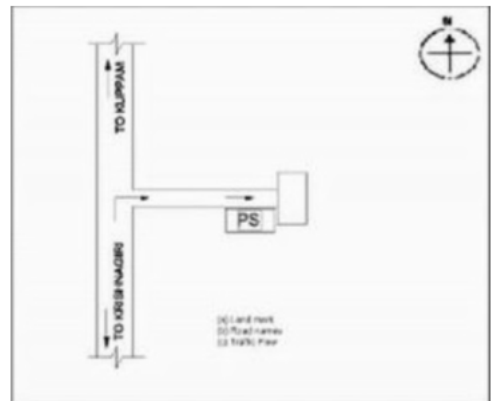

Google Map View

Polling Station Building Front View

Polling Station Front View

Cad View

Key MAP View

1	WYG2221737	பெயர் : சின்னராஜ் பை தந்தையின் பெயர்: பைரப்பன் வீட்டு எண் : 01 வயது : 65 பாலினம் : ஆண்	Photo is available	2	WYG2007136	பெயர் : நிரமலா - கணவர் பெயர்: சந்திரன் - வீட்டு எண் : 1 வயது : 51 பாலினம் : பெண்	Photo is available	3	WYG1128651	பெயர் : முருகம்மாள் - தந்தையின் பெயர்: செந்தில்குமார் - வீட்டு எண் : 1 வயது : 37 பாலினம் : பெண்	Photo is available
4	WYG1306034	பெயர் : ஷர்மிளா - தந்தையின் பெயர்: ராஜமாணிக்கம் - வீட்டு எண் : 1 வயது : 30 பாலினம் : பெண்	Photo is available	5	WYG1225036	பெயர் : நவீன்குமார் - தந்தையின் பெயர்: சின்னராஜ் - வீட்டு எண் : 1 வயது : 29 பாலினம் : ஆண்	Photo is available	6	WYG2206472	பெயர் : மஞ்சளா கணவர் பெயர்: ராஜ்குமார் வீட்டு எண் : 1 வயது : 24 பாலினம் : பெண்	Photo is available
7	WYG0649525	பெயர் : சின்னம்மாள் - கணவர் பெயர்: வெங்கட்ராமன் - வீட்டு எண் : 1-1 வயது : 76 பாலினம் : பெண்	Photo is available	8	JFM2145274	பெயர் : சரோஜா - கணவர் பெயர்: சின்னப்பன் - வீட்டு எண் : 1-1 வயது : 61 பாலினம் : பெண்	Photo is available	9	WYG0649657	பெயர் : சரவணன் - தந்தையின் பெயர்: வெங்கட்ராமன் - வீட்டு எண் : 1-1 வயது : 43 பாலினம் : ஆண்	Photo is available
10	WYG0649889	பெயர் : சென்னம்மாள் - கணவர் பெயர்: சரவணன் - வீட்டு எண் : 1-1 வயது : 38 பாலினம் : பெண்	Photo is available	11	WYG0649756	பெயர் : வதனோடி - தந்தையின் பெயர்: சின்னப்பன் - வீட்டு எண் : 1-1 வயது : 36 பாலினம் : ஆண்	Photo is available	12	WYG2206548	பெயர் : முனியம்மாள் கணவர் பெயர்: வெங்கட்ராமன் வீட்டு எண் : 11 வயது : 73 பாலினம் : பெண்	Photo is available
13	WYG2217529	பெயர் : தேய்வாணை தந்தையின் பெயர்: சரவணன் வீட்டு எண் : 11 வயது : 25 பாலினம் : ஆண்	Photo is available	14	WYG2007144	பெயர் : சரசா - கணவர் பெயர்: வெங்கட்டப்பன் - வீட்டு எண் : 1-2 வயது : 65 பாலினம் : பெண்	Photo is available	15	WYG0078154	பெயர் : செல்வம் - தந்தையின் பெயர்: வெங்கட்டப்பன் - வீட்டு எண் : 1-2 வயது : 45 பாலினம் : ஆண்	Photo is available
16	JFM2146462	பெயர் : ரவிகுமார் - தந்தையின் பெயர்: வெங்கட்டப்பன் - வீட்டு எண் : 1-2 வயது : 43 பாலினம் : ஆண்	Photo is available	17	WYG0078162	பெயர் : தெய்வாணை - கணவர் பெயர்: செல்வம் - வீட்டு எண் : 1-2 வயது : 40 பாலினம் : பெண்	Photo is available	18	WYG1128750	பெயர் : கலா - கணவர் பெயர்: பிரோம் குமார் - வீட்டு எண் : 1-2 வயது : 39 பாலினம் : பெண்	Photo is available
19	WYG2007151	பெயர் : சின்னப்பன் - தந்தையின் பெயர்: கரியப்பன் - வீட்டு எண் : 1-3 வயது : 76 பாலினம் : ஆண்	Photo is available	20	WYG2007169	பெயர் : பெரியக்காள் - கணவர் பெயர்: சின்னப்பன் - வீட்டு எண் : 1-3 வயது : 63 பாலினம் : பெண்	Photo is available	21	WYG0078170	பெயர் : சிவம் - தந்தையின் பெயர்: சின்னப்பன் - வீட்டு எண் : 1-3 வயது : 40 பாலினம் : ஆண்	Photo is available
22	WYG0078188	பெயர் : செந்தில் - தந்தையின் பெயர்: சின்னப்பன் - வீட்டு எண் : 1-3 வயது : 39 பாலினம் : ஆண்	Photo is available	23	WYG1306018	பெயர் : லட்சுமி - கணவர் பெயர்: சிவம் - வீட்டு எண் : 1-3 வயது : 28 பாலினம் : பெண்	Photo is available	24	WYG2007177	பெயர் : மல்லிகா - கணவர் பெயர்: முனியப்பன் வீட்டு எண் : 1-5 வயது : 59 பாலினம் : பெண்	Photo is available
25	JFM2146603	பெயர் : செந்தில்குமார் - தந்தையின் பெயர்: முனியப்பன் - வீட்டு எண் : 1-5 வயது : 41 பாலினம் : ஆண்	Photo is available	26	WYG1467018	பெயர் : அனுபிரியா கணவர் பெயர்: செந்தில் குமார் வீட்டு எண் : 1/5 வயது : 33 பாலினம் : பெண்	Photo is available	27	WYG2007185	பெயர் : மாதம்மாள் - கணவர் பெயர்: கோபால் - வீட்டு எண் : 1-6 வயது : 61 பாலினம் : பெண்	Photo is available
28	JFM2145522	பெயர் : வெங்கடேசன் - தந்தையின் பெயர்: கோபால் - வீட்டு எண் : 1-6 வயது : 41 பாலினம் : ஆண்	Photo is available	29	WYG2007193	பெயர் : ராமக்காள் - கணவர் பெயர்: குப்புசாமி - வீட்டு எண் : 1-7 வயது : 71 பாலினம் : பெண்	Photo is available	30	WYG2007201	பெயர் : மணி - தந்தையின் பெயர்: குப்புசாமி - வீட்டு எண் : 1-7 வயது : 50 பாலினம் : ஆண்	Photo is available