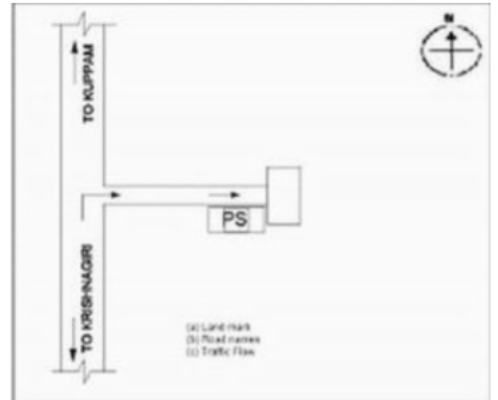

Cad View

Key MAP View