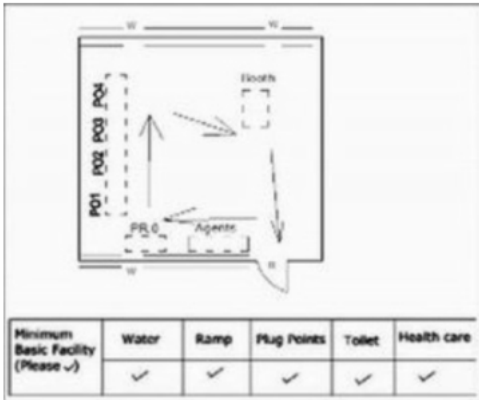

Google Map View

Polling Station Building Front View

Polling Station Front View

Cad View

Key MAP View

1 பெயர் : லக்ஷ்மியமமாள் - கணவர் பெயர்: கதிரியப்பன் - வீட்டு எண் : 1 வயது : 93 பாலினம் : பெண் Photo is available	WYG0915975	2 பெயர் : சூரனசேகர் - தந்தையின் பெயர்: சுப்பிரமணி - வீட்டு எண் : 1 வயது : 71 பாலினம் : ஆண் Photo is available	WYG0651398	3 பெயர் : சாந்தா - கணவர் பெயர்: ராஜி - வீட்டு எண் : 1 வயது : 65 பாலினம் : பெண் Photo is available	WYG0650812
4 பெயர் : நாகப்பன் - தந்தையின் பெயர்: அப்பு கவுண்டர் - வீட்டு எண் : 1 வயது : 64 பாலினம் : ஆண் Photo is available	WYG0915991	5 பெயர் : முருகப்பன் - தந்தையின் பெயர்: நாகப்பன் - வீட்டு எண் : 1 வயது : 62 பாலினம் : ஆண் Photo is available	WYG0651620	6 பெயர் : ஈஸ்வரன் - தந்தையின் பெயர்: ஊசப்பன் - வீட்டு எண் : 1 வயது : 62 பாலினம் : ஆண் Photo is available	WYG0651216
7 பெயர் : மணிகண்டன் தந்தையின் பெயர்: கதிரியப்பன் - வீட்டு எண் : 1 வயது : 61 பாலினம் : ஆண் Photo is available	WYG0650382	8 பெயர் : சாந்தி - கணவர் பெயர்: நாகப்பன் - வீட்டு எண் : 1 வயது : 60 பாலினம் : பெண் Photo is available	WYG0915835	9 பெயர் : ராஜன் - தந்தையின் பெயர்: கதிரியப்பன் - வீட்டு எண் : 1 வயது : 58 பாலினம் : ஆண் Photo is available	WYG0915793
10 பெயர் : ராமன் - தந்தையின் பெயர்: ராமன் - வீட்டு எண் : 1 வயது : 58 பாலினம் : ஆண் Photo is available	WYG0651372	11 பெயர் : ருக்குமணி - கணவர் பெயர்: சுப்பிரமணி - வீட்டு எண் : 1 வயது : 58 பாலினம் : பெண் Photo is available	WYG1129287	12 பெயர் : ராமு - தந்தையின் பெயர்: கதிரியப்பன் - வீட்டு எண் : 1 வயது : 56 பாலினம் : ஆண் Photo is available	WYG0651539
13 பெயர் : மங்கம்மாள் - கணவர் பெயர்: செல்வராஜ் - வீட்டு எண் : 1 வயது : 52 பாலினம் : பெண் Photo is available	WYG0915819	14 பெயர் : சாய்நா - கணவர் பெயர்: சர்தார் - வீட்டு எண் : 1 வயது : 51 பாலினம் : பெண் Photo is available	WYG0915959	15 பெயர் : முனியப்பன் - தந்தையின் பெயர்: ராஜப்பன் - வீட்டு எண் : 1 வயது : 51 பாலினம் : ஆண் Photo is available	WYG0915983
16 பெயர் : பாபு - தந்தையின் பெயர்: பாப்பண்ணன் - வீட்டு எண் : 1 வயது : 50 பாலினம் : ஆண் Photo is available	WYG1128974	17 பெயர் : குமரேசன் - தந்தையின் பெயர்: கோவிந்தன் - வீட்டு எண் : 1 வயது : 47 பாலினம் : ஆண் Photo is available	WYG1346113	18 பெயர் : வள்ளி - கணவர் பெயர்: முருகன் - வீட்டு எண் : 1 வயது : 46 பாலினம் : பெண் Photo is available	WYG1129360
19 பெயர் : லட்சுமி - கணவர் பெயர்: ராமமூர்த்தி - வீட்டு எண் : 1 வயது : 45 பாலினம் : பெண் Photo is available	WYG0916197	20 பெயர் : பூபதி - தந்தையின் பெயர்: சுப்பிரமணி - வீட்டு எண் : 1 வயது : 42 பாலினம் : ஆண் Photo is available	WYG0915470	21 பெயர் : ரஞ்சு - தந்தையின் பெயர்: காசிம் - வீட்டு எண் : 1 வயது : 41 பாலினம் : ஆண் Photo is available	WYG0651612
22 பெயர் : வளர்மதி - கணவர் பெயர்: சரவணன் - வீட்டு எண் : 1 வயது : 41 பாலினம் : பெண் Photo is available	WYG0651042	23 பெயர் : சுபா - கணவர் பெயர்: செல்வராஜ் - வீட்டு எண் : 1 வயது : 41 பாலினம் : பெண் Photo is available	WYG1129345	24 பெயர் : சுமித்ரா - கணவர் பெயர்: சங்கர் - வீட்டு எண் : 1 வயது : 40 பாலினம் : பெண் Photo is available	WYG1225739
25 பெயர் : சங்கர் - தாயின் பெயர்: லலிதா - வீட்டு எண் : 1 வயது : 40 பாலினம் : ஆண் Photo is available	WYG1225663	26 பெயர் : முருகேசன் - தந்தையின் பெயர்: சின்னபையன் - வீட்டு எண் : 1 வயது : 39 பாலினம் : ஆண் Photo is available	WYG0915678	27 பெயர் : கிருஷ்ணமூர்த்தி - தந்தையின் பெயர்: பாலன் - வீட்டு எண் : 1 வயது : 39 பாலினம் : ஆண் Photo is available	WYG0650770
28 பெயர் : லதா - தந்தையின் பெயர்: பைரவன் - வீட்டு எண் : 1 வயது : 39 பாலினம் : ஆண் Photo is available	WYG0650788	29 பெயர் : ராஜேந்திரன் - தந்தையின் பெயர்: முனியப்பன் - வீட்டு எண் : 1 வயது : 39 பாலினம் : ஆண் Photo is available	WYG1129170	30 பெயர் : விஜயலட்சுமி - கணவர் பெயர்: கார்த்திக் - வீட்டு எண் : 1 வயது : 38 பாலினம் : பெண் Photo is available	WYG1306091