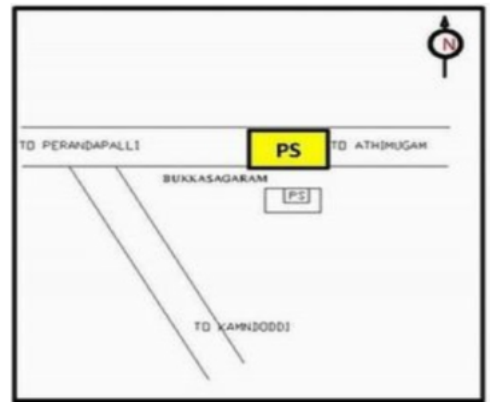

Google Map View

Polling Station Building Front View

Polling Station Front View

Cad View

Key MAP View

சட்டமன்றத் தொகுதியின் எண் மற்றும் பெயர் : 54-வேப்பனஹள்ளி
பிரிவு எண் மற்றும் பெயர் 1-வெங்கடேசபுரம் (வ.கி) மற்றும் (ஊ), மெனசனதொட்டி வார்டு 4