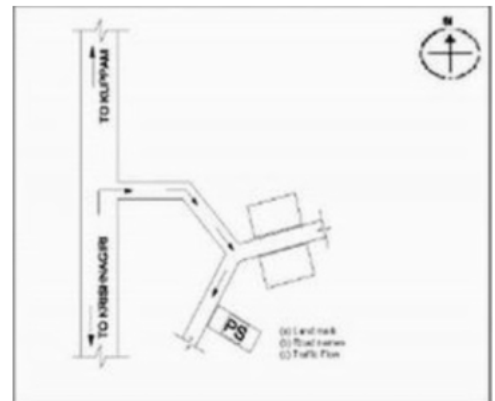

Google Map View

Polling Station Building Front View

Polling Station Front View

Cad View

Key MAP View

1	WYG0655092	பெயர் : சையத்முபாரக் - தந்தையின் பெயர்: இம்ரான் - வீட்டு எண் : 1 வயது : 43 பாலினம் : ஆண்	Photo is available	2	WYG0655653	பெயர் : அயிஷா - இதரர் பெயர்: சையத் பாபா - வீட்டு எண் : 1 வயது : 42 பாலினம் : பெண்	Photo is available	3	WYG0655605	பெயர் : ஜாபர் - தந்தையின் பெயர்: சையத் - வீட்டு எண் : 1 வயது : 40 பாலினம் : ஆண்	Photo is available
4	WYG0655340	பெயர் : ஜூபி - தந்தையின் பெயர்: சையத் நூர் - வீட்டு எண் : 1 வயது : 39 பாலினம் : ஆண்	Photo is available	5	WYG0655621	பெயர் : ஷகிலா - கணவர் பெயர்: சித்திக் - வீட்டு எண் : 1 வயது : 39 பாலினம் : பெண்	Photo is available	6	WYG0655910	பெயர் : முகம்மத் யூனூஸ் தந்தையின் பெயர்: சான்பிர் - வீட்டு எண் : 1 வயது : 39 பாலினம் : ஆண்	Photo is available
7	WYG0656249	பெயர் : இம்ரான்பாஷா - தந்தையின் பெயர்: ஹலிமாபீ - வீட்டு எண் : 1 வயது : 38 பாலினம் : ஆண்	Photo is available	8	WYG0656264	பெயர் : சைத்அன்வர் - தந்தையின் பெயர்: பீபின்ஷா - வீட்டு எண் : 1 வயது : 38 பாலினம் : ஆண்	Photo is available	9	WYG0656272	பெயர் : ஹாஜிரா - தந்தையின் பெயர்: பர்கத்துன்னிஷா - வீட்டு எண் : 1 வயது : 38 பாலினம் : பெண்	Photo is available
10	WYG0656256	பெயர் : சையத்காதர் - தந்தையின் பெயர்: சையத்பீர் - வீட்டு எண் : 1 வயது : 36 பாலினம் : ஆண்	Photo is available	11	WYG0656223	பெயர் : அஹமத்ஷா - தந்தையின் பெயர்: அபுஷா - வீட்டு எண் : 1 வயது : 36 பாலினம் : ஆண்	Photo is available	12	WYG0656819	பெயர் : பர்கத்துன்னிஷா - தந்தையின் பெயர்: சையத் தஸ்தகீர் - வீட்டு எண் : 1 வயது : 36 பாலினம் : பெண்	Photo is available
13	WYG0656801	பெயர் : அக்பர் - தந்தையின் பெயர்: தில்சத் - வீட்டு எண் : 1 வயது : 36 பாலினம் : ஆண்	Photo is available	14	WYG0655647	பெயர் : நிசிமாபீ - தந்தையின் பெயர்: உசைன் - வீட்டு எண் : 1 வயது : 36 பாலினம் : பெண்	Photo is available	15	WYG0656546	பெயர் : சப்பீர் - தாயின் பெயர்: பரிதா - வீட்டு எண் : 1 வயது : 35 பாலினம் : ஆண்	Photo is available
16	WYG0656868	பெயர் : காதர் - தாயின் பெயர்: பரிதா - வீட்டு எண் : 1 வயது : 35 பாலினம் : ஆண்	Photo is available	17	WYG0656538	பெயர் : பாணு - தந்தையின் பெயர்: ஹபிபா - வீட்டு எண் : 1 வயது : 35 பாலினம் : பெண்	Photo is available	18	WYG2392801	பெயர் : ஷாபூ தாஜ் கணவர் பெயர்: ஜபார் வீட்டு எண் : 1 வயது : 33 பாலினம் : பெண்	Photo is available
19	WYG1227081	பெயர் : நசிமா - கணவர் பெயர்: பாதுஷா - வீட்டு எண் : 1 வயது : 31 பாலினம் : பெண்	Photo is available	20	WYG1227099	பெயர் : அம்ரின் - கணவர் பெயர்: ஷம்ருத்தின் - வீட்டு எண் : 1 வயது : 30 பாலினம் : பெண்	Photo is available	21	WYG1227115	பெயர் : ஆனந்தன் - தந்தையின் பெயர்: முருகானந்தம் - வீட்டு எண் : 1 வயது : 29 பாலினம் : ஆண்	Photo is available
22	WYG1306943	பெயர் : அப்துல் நிசாம் - தந்தையின் பெயர்: அப்துல் சுபான் - வீட்டு எண் : 1 வயது : 29 பாலினம் : ஆண்	Photo is available	23	WYG2441574	பெயர் : அஸ்மத்பாஷா தந்தையின் பெயர்: காதர் பாஷா வீட்டு எண் : 1பி வயது : 44 பாலினம் : ஆண்	Photo is available	24	WYG2441459	பெயர் : யாஸ்மீன் கணவர் பெயர்: அஸ்மத் பாஷா வீட்டு எண் : 1பி வயது : 43 பாலினம் : பெண்	Photo is available
25	WYG1341940	பெயர் : முபீனா - கணவர் பெயர்: சையத்மௌலா - வீட்டு எண் : 2-25 வயது : 40 பாலினம் : பெண்	Photo is available	26	WYG1227123	பெயர் : மன்கூர் - தந்தையின் பெயர்: அமீர்ஜன் - வீட்டு எண் : 2-38 வயது : 47 பாலினம் : ஆண்	Photo is available	27	WYG1131796	பெயர் : ஹசினா - கணவர் பெயர்: நவ்ஷாத் - வீட்டு எண் : 2-38 வயது : 40 பாலினம் : பெண்	Photo is available
28	WYG1131804	பெயர் : அம்ரின்ஜெஜ் - கணவர் பெயர்: மன்கூர் - வீட்டு எண் : 2-38 வயது : 36 பாலினம் : பெண்	Photo is available	29	WYG1227073	பெயர் : தசின் - கணவர் பெயர்: கபூர் - வீட்டு எண் : 2-43 வயது : 37 பாலினம் : பெண்	Photo is available	30	WYG1341908	பெயர் : வாஜிதா - கணவர் பெயர்: முபாரக் - வீட்டு எண் : 2-65 வயது : 35 பாலினம் : பெண்	Photo is available