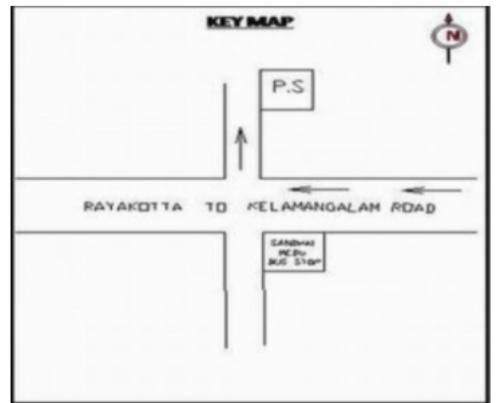

வாக்காளர் பதிவு அலுவலரின்
கையொப்பம்

Nazri Naksha

Google Map View

Polling Station Building Front View

Polling Station Front View

Cad View

Key MAP View

| | | | | | |
|--|------------|--|------------|---|------------|
| 1 பெயர் : சின்னப்பா - கணவர் பெயர்: பெருமாள் - வீட்டு எண் : 1 வயது : 85 பாலினம் : பெண் Photo is available | WYG1132406 | 2 பெயர் : கிருஷ்ணப்பா - தந்தையின் பெயர்: நாராயணப்பா - வீட்டு எண் : 1 வயது : 60 பாலினம் : ஆண் Photo is available | WYG1307313 | 3 பெயர் : முனிவ்஑ுமி - கணவர் பெயர்: கிருஷ்ணப்பா - வீட்டு எண் : 1 வயது : 53 பாலினம் : பெண் Photo is available | WYG1307180 |
| 4 பெயர் : முருகம்மாள் - கணவர் பெயர்: பழனி - வீட்டு எண் : 1 வயது : 49 பாலினம் : பெண் Photo is available | WYG1996826 | 5 பெயர் : முஸ்தாபா - தந்தையின் பெயர்: அன்வர் - வீட்டு எண் : 1 வயது : 40 பாலினம் : ஆண் Photo is available | WYG1307115 | 6 பெயர் : சதிஷ் - தந்தையின் பெயர்: முருகேசன் - வீட்டு எண் : 1 வயது : 35 பாலினம் : ஆண் Photo is available | WYG1307321 |
| 7 பெயர் : ச஑்திவேல் - தந்தையின் பெயர்: சீனிவாசன் - வீட்டு எண் : 1 வயது : 31 பாலினம் : ஆண் Photo is available | WYG1307339 | 8 பெயர் : இர்பான் காண் - தந்தையின் பெயர்: அல்தா஑்கான் - வீட்டு எண் : 1 வயது : 31 பாலினம் : ஆண் Photo is available | WYG1307164 | 9 பெயர் : புவனேஸ்வரி - தந்தையின் பெயர்: அபூர்வம் - வீட்டு எண் : 1 வயது : 30 பாலினம் : பெண் Photo is available | WYG1307289 |
| 10 பெயர் : தீபா - கணவர் பெயர்: நாகராஜ் - வீட்டு எண் : 1 வயது : 30 பாலினம் : பெண் Photo is available | WYG1307214 | 11 பெயர் : பைரோஸ்கான் - தந்தையின் பெயர்: அல்தா஑்கான் - வீட்டு எண் : 1 வயது : 29 பாலினம் : ஆண் Photo is available | WYG1307172 | 12 பெயர் : கதிரவண் - தந்தையின் பெயர்: பாண்டியன் - வீட்டு எண் : 1 வயது : 29 பாலினம் : ஆண் Photo is available | WYG1307131 |
| 13 பெயர் : சுகவண் - தந்தையின் பெயர்: சுகேந்திரன் - வீட்டு எண் : 1 வயது : 28 பாலினம் : ஆண் Photo is available | WYG1307156 | 14 பெயர் : செல்வந்தி - தந்தையின் பெயர்: பழனி - வீட்டு எண் : 1 வயது : 28 பாலினம் : பெண் Photo is available | WYG1307305 | S 15 பெயர் : மீனா பா கணவர் பெயர்: பாலராஜ் வீட்டு எண் : 1/46 வயது : 24 பாலினம் : பெண் DELETED Photo is available | WYG2303758 |
| 16 பெயர் : கிருஷ்ணமூர்த்தி - தந்தையின் பெயர்: கோவிந்தன் - வீட்டு எண் : 1-58 வயது : 46 பாலினம் : ஆண் Photo is available | JFM3808383 | 17 பெயர் : ரேவதி - கணவர் பெயர்: தனசேகரன் - வீட்டு எண் : 1-121 வயது : 32 பாலினம் : பெண் Photo is available | WYG1132349 | 18 பெயர் : ரவி தந்தையின் பெயர்: வெங்கடேசன் வீட்டு எண் : 1-133 வயது : 31 பாலினம் : ஆண் Photo is available | WYG2221315 |
| 19 பெயர் : பெ சங்கீதா கணவர் பெயர்: ரவி வீட்டு எண் : 1/133 வயது : 27 பாலினம் : பெண் Photo is available | WYG2507994 | 20 பெயர் : நாகராஜ் தந்தையின் பெயர்: சேட்டு வீட்டு எண் : 1/202 வயது : 26 பாலினம் : ஆண் Photo is available | WYG2223204 | 21 பெயர் : கவிதா - கணவர் பெயர்: செல்வகுமார் - வீட்டு எண் : 1-914 வயது : 38 பாலினம் : பெண் Photo is available | WYG1307230 |
| 22 பெயர் : எல்லம்மாள் - கணவர் பெயர்: மணி - வீட்டு எண் : 2-227 வயது : 59 பாலினம் : பெண் Photo is available | WYG1408533 | 23 பெயர் : திருமலேசன் தந்தையின் பெயர்: வாசுதேவன் வீட்டு எண் : 2/270 வயது : 41 பாலினம் : ஆண் Photo is available | WYG2263150 | 24 பெயர் : மல்லிகா கணவர் பெயர்: திருமலேசன் வீட்டு எண் : 2/270 வயது : 29 பாலினம் : பெண் Photo is available | WYG2231090 |
| 25 பெயர் : பிரசாந்த் இ தந்தையின் பெயர்: இளையராஜா வீட்டு எண் : 3/102 வயது : 22 பாலினம் : ஆண் Photo is available | WYG2446102 | 26 பெயர் : பர்சானா தந்தையின் பெயர்: அன்வர் பாஷா வீட்டு எண் : 3/145 வயது : 25 பாலினம் : பெண் Photo is available | WYG2265619 | 27 பெயர் : வசந்தகுமார் பூ தந்தையின் பெயர்: பூபதி வீட்டு எண் : 3/190 வயது : 22 பாலினம் : ஆண் Photo is available | WYG2433084 |
| 28 பெயர் : நேத்ரா஑்தி சுப்பிரமணி தந்தையின் பெயர்: சுப்பிரமணி வீட்டு எண் : 3/241 வயது : 22 பாலினம் : பெண் Photo is available | WYG2516656 | 29 பெயர் : பிருந்தா தந்தையின் பெயர்: ராஜ்குமார் வீட்டு எண் : 3/280 வயது : 19 பாலினம் : பெண் Photo is available | WYG2613115 | 30 பெயர் : பயாஸ்அகமத் - தந்தையின் பெயர்: ஷே஑்க்பாஷா - வீட்டு எண் : 3-310B வயது : 37 பாலினம் : ஆண் Photo is available | WYG0084269 |