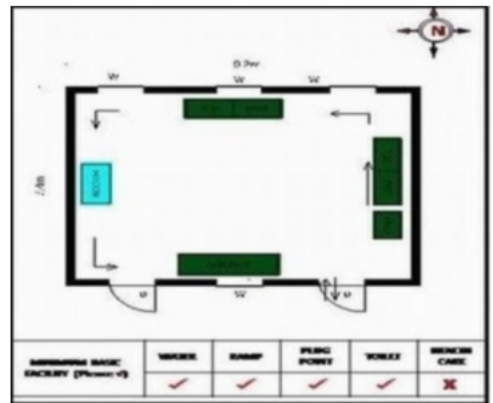

Google Map View

Polling Station Building Front View

Polling Station Front View

Cad View

Key MAP View

1	WYG2020477	பெயர் : முனியப்பன் - தந்தையின் பெயர்: திம்மராயன் - வீட்டு எண் : 1 வயது : 59 பாலினம் : ஆண்	Photo is available	2	WYG1430529	பெயர் : அழகேசன் - தந்தையின் பெயர்: சின்னசாமி - வீட்டு எண் : 1 வயது : 40 பாலினம் : ஆண்	Photo is available	3	WYG0919951	பெயர் : செல்வி - கணவர் பெயர்: சோமசுந்திரம் - வீட்டு எண் : 1 வயது : 39 பாலினம் : பெண்	Photo is available
4	WYG0747113	பெயர் : மல்லம்மாள் - கணவர் பெயர்: கதிர்வேல் வீட்டு எண் : 1 வயது : 36 பாலினம் : பெண்	Photo is available	5	WYG0920025	பெயர் : கீதா வெ கணவர் பெயர்: திப்பன் - வீட்டு எண் : 1 வயது : 33 பாலினம் : பெண்	Photo is available	6	WYG1227545	பெயர் : குமார் - தந்தையின் பெயர்: அம்சகிரி - வீட்டு எண் : 1 வயது : 32 பாலினம் : ஆண்	Photo is available
7	WYG1132554	பெயர் : ரேவதி - தந்தையின் பெயர்: சோமசுந்தரம் - வீட்டு எண் : 1 வயது : 32 பாலினம் : பெண்	Photo is available	8	WYG1132547	பெயர் : கோபால் - தந்தையின் பெயர்: சோமசுந்தரம் - வீட்டு எண் : 1 வயது : 30 பாலினம் : ஆண்	Photo is available	9	WYG1430511	பெயர் : சீனிவாசன் - தந்தையின் பெயர்: முனிசாமி - வீட்டு எண் : 1 வயது : 28 பாலினம் : ஆண்	Photo is available
10	WYG1430495	பெயர் : முத்துவேலன் - தந்தையின் பெயர்: சின்னத்திம்மன் - வீட்டு எண் : 1 வயது : 27 பாலினம் : ஆண்	Photo is available	11	WYG0919944	பெயர் : பச்சம்மாள் ஆனந்தன் கணவர் பெயர்: ஆனந்தன் - வீட்டு எண் : 1-1 வயது : 48 பாலினம் : பெண்	Photo is available	12	WYG0919894	பெயர் : அழகேசன் - தந்தையின் பெயர்: சின்னராமன் - வீட்டு எண் : 1-1A வயது : 48 பாலினம் : ஆண்	Photo is available
13	WYG2581940	பெயர் : அறிவுழகன் தந்தையின் பெயர்: அழகேசன் வீட்டு எண் : 1/1ஏ வயது : 19 பாலினம் : ஆண்	Photo is available	14	JFM1831783	பெயர் : ராஜேந்திரன் - தந்தையின் பெயர்: திம்மராயன் - வீட்டு எண் : 1-1E வயது : 49 பாலினம் : ஆண்	Photo is available	15	JFM1831429	பெயர் : சுப்பிரமணி - தந்தையின் பெயர்: திம்மராயன் - வீட்டு எண் : 1-1E வயது : 47 பாலினம் : ஆண்	Photo is available
16	JFM1830819	பெயர் : திம்மராயன் - தந்தையின் பெயர்: திம்மராயன் - வீட்டு எண் : 1-1E வயது : 44 பாலினம் : ஆண்	Photo is available	17	JFM1830843	பெயர் : அம்சகிரி - தந்தையின் பெயர்: திம்மராயன் - வீட்டு எண் : 1-1E வயது : 42 பாலினம் : ஆண்	Photo is available	18	WYG2492544	பெயர் : வெற்றிவேல் சுப்பிரமணி தந்தையின் பெயர்: சுப்பிரமணி வீட்டு எண் : 1/1இ வயது : 20 பாலினம் : ஆண்	Photo is available
19	WYG2020493	பெயர் : தாயப்பன் - தந்தையின் பெயர்: திம்மராயன் - வீட்டு எண் : 1-4 வயது : 54 பாலினம் : ஆண்	Photo is available	20	WYG2020501	பெயர் : ராஜாமணி - கணவர் பெயர்: தாயப்பன் - வீட்டு எண் : 1-4 வயது : 49 பாலினம் : பெண்	Photo is available	21	WYG2020519	பெயர் : கிருஷ்ணன் - தந்தையின் பெயர்: திம்மராயன் - வீட்டு எண் : 1-5-1 வயது : 76 பாலினம் : ஆண்	Photo is available
22	WYG2020527	பெயர் : வெங்கட்டம்மாள் - கணவர் பெயர்: கிருஷ்ணன் - வீட்டு எண் : 1-5-1 வயது : 61 பாலினம் : பெண்	Photo is available	23	WYG2020543	பெயர் : குமார் - தந்தையின் பெயர்: துரைசாமி - வீட்டு எண் : 1-6 வயது : 50 பாலினம் : ஆண்	Photo is available	24	WYG0658997	பெயர் : லதா - கணவர் பெயர்: குமார் - வீட்டு எண் : 1-6 வயது : 37 பாலினம் : பெண்	Photo is available
25	WYG0747147	பெயர் : திம்மன் - தந்தையின் பெயர்: சின்னபிட்டம்மாள் - வீட்டு எண் : 1-7 வயது : 56 பாலினம் : ஆண்	Photo is available	26	WYG1026442	பெயர் : புஷ்பலதா - கணவர் பெயர்: பேட்ராஜி - வீட்டு எண் : 1-8 வயது : 44 பாலினம் : பெண்	Photo is available	27	WYG2020550	பெயர் : பேட்ராஜி - தந்தையின் பெயர்: பேட்டப்பன் - வீட்டு எண் : 1-8 வயது : 31 பாலினம் : ஆண்	Photo is available
28	WYG2020568	பெயர் : சின்னக்கா - கணவர் பெயர்: பேட்டப்பன் - வீட்டு எண் : 1-9 வயது : 58 பாலினம் : பெண்	Photo is available	29	WYG2432755	பெயர் : சுமாதி கணவர் பெயர்: திம்மராயன் வீட்டு எண் : 1/9 வயது : 32 பாலினம் : பெண்	Photo is available	30	WYG2319531	பெயர் : செல்வராஜ் ரங்கசாமி தந்தையின் பெயர்: ரங்கசாமி வீட்டு எண் : 1/10 வயது : 30 பாலினம் : ஆண்	Photo is available