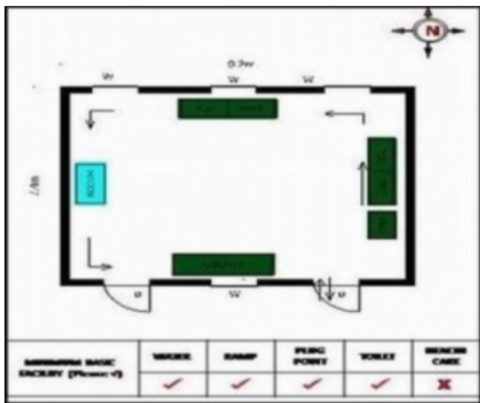

Google Map View

Polling Station Building Front View

Polling Station Front View

Cad View

Key MAP View

1	WYG2020477	பெயர் : முனியப்பன் - தந்தையின் பெயர்: திம்மராயன் - வீட்டு எண் : 1 வயது : 59 பாலினம் : ஆண்	Photo is available	2	WYG1430529	பெயர் : அழகேசன் - தந்தையின் பெயர்: சின்னசாமி - வீட்டு எண் : 1 வயது : 40 பாலினம் : ஆண்	Photo is available	3	WYG0919951	பெயர் : செல்வி - கணவர் பெயர்: சோமசுந்திரம் - வீட்டு எண் : 1 வயது : 39 பாலினம் : பெண்	Photo is available
4	WYG0747113	பெயர் : மல்லம்மாள் - கணவர் பெயர்: கதிர்வேல் வீட்டு எண் : 1 வயது : 36 பாலினம் : பெண்	Photo is available	5	WYG0920025	பெயர் : கீதா வெ கணவர் பெயர்: திப்பன் - வீட்டு எண் : 1 வயது : 33 பாலினம் : பெண்	Photo is available	6	WYG1227545	பெயர் : குமார் - தந்தையின் பெயர்: அம்சகிரி - வீட்டு எண் : 1 வயது : 32 பாலினம் : ஆண்	Photo is available
7	WYG1132554	பெயர் : ரேவதி - தந்தையின் பெயர்: சோமசுந்தரம் - வீட்டு எண் : 1 வயது : 32 பாலினம் : பெண்	Photo is available	8	WYG1132547	பெயர் : கோபால் - தந்தையின் பெயர்: சோமசுந்தரம் - வீட்டு எண் : 1 வயது : 30 பாலினம் : ஆண்	Photo is available	9	WYG1430511	பெயர் : சீனிவாசன் - தந்தையின் பெயர்: முனிசாமி - வீட்டு எண் : 1 வயது : 28 பாலினம் : ஆண்	Photo is available
10	WYG1430495	பெயர் : முத்துவேலன் - தந்தையின் பெயர்: சின்னத்திம்மன் - வீட்டு எண் : 1 வயது : 27 பாலினம் : ஆண்	Photo is available	11	WYG0919944	பெயர் : பச்சம்மாள் ஆனந்தன் கணவர் பெயர்: ஆனந்தன் - வீட்டு எண் : 1-1 வயது : 48 பாலினம் : பெண்	Photo is available	12	WYG0919894	பெயர் : அழகேசன் - தந்தையின் பெயர்: சின்னராமன் - வீட்டு எண் : 1-1A வயது : 48 பாலினம் : ஆண்	Photo is available
13	WYG2581940	பெயர் : அறிவுழகன் தந்தையின் பெயர்: அழகேசன் வீட்டு எண் : 1/1ஏ வயது : 19 பாலினம் : ஆண்	Photo is available	14	JFM1831783	பெயர் : ராஜேந்திரன் - தந்தையின் பெயர்: திம்மராயன் - வீட்டு எண் : 1-1E வயது : 49 பாலினம் : ஆண்	Photo is available	15	JFM1831429	பெயர் : சுப்பிரமணி - தந்தையின் பெயர்: திம்மராயன் - வீட்டு எண் : 1-1E வயது : 47 பாலினம் : ஆண்	Photo is available
16	JFM1830819	பெயர் : திம்மராயன் - தந்தையின் பெயர்: திம்மராயன் - வீட்டு எண் : 1-1E வயது : 44 பாலினம் : ஆண்	Photo is available	17	JFM1830843	பெயர் : அம்சகிரி - தந்தையின் பெயர்: திம்மராயன் - வீட்டு எண் : 1-1E வயது : 42 பாலினம் : ஆண்	Photo is available	18	WYG2492544	பெயர் : வெற்றிவேல் சுப்பிரமணி தந்தையின் பெயர்: சுப்பிரமணி வீட்டு எண் : 1/1இ வயது : 20 பாலினம் : ஆண்	Photo is available
19	WYG2020493	பெயர் : தாயப்பன் - தந்தையின் பெயர்: திம்மராயன் - வீட்டு எண் : 1-4 வயது : 54 பாலினம் : ஆண்	Photo is available	20	WYG2020501	பெயர் : ராஜாமணி - கணவர் பெயர்: தாயப்பன் - வீட்டு எண் : 1-4 வயது : 49 பாலினம் : பெண்	Photo is available	21	WYG2020519	பெயர் : கிருஷ்ணன் - தந்தையின் பெயர்: திம்மராயன் - வீட்டு எண் : 1-5-1 வயது : 76 பாலினம் : ஆண்	Photo is available
22	WYG2020527	பெயர் : வெங்கட்டம்மாள் - கணவர் பெயர்: கிருஷ்ணன் - வீட்டு எண் : 1-5-1 வயது : 61 பாலினம் : பெண்	Photo is available	23	WYG2020543	பெயர் : குமார் - தந்தையின் பெயர்: துரைசாமி - வீட்டு எண் : 1-6 வயது : 50 பாலினம் : ஆண்	Photo is available	24	WYG0658997	பெயர் : லதா - கணவர் பெயர்: குமார் - வீட்டு எண் : 1-6 வயது : 37 பாலினம் : பெண்	Photo is available
25	WYG0747147	பெயர் : திம்மன் - தந்தையின் பெயர்: சின்னபிட்டம்மாள் - வீட்டு எண் : 1-7 வயது : 56 பாலினம் : ஆண்	Photo is available	26	WYG1026442	பெயர் : புஷ்பலதா - கணவர் பெயர்: பேட்ராஜி - வீட்டு எண் : 1-8 வயது : 44 பாலினம் : பெண்	Photo is available	27	WYG2020550	பெயர் : பேட்ராஜி - தந்தையின் பெயர்: பேட்டப்பன் - வீட்டு எண் : 1-8 வயது : 31 பாலினம் : ஆண்	Photo is available
28	WYG2020568	பெயர் : சின்னக்கா - கணவர் பெயர்: பேட்டப்பன் - வீட்டு எண் : 1-9 வயது : 58 பாலினம் : பெண்	Photo is available	29	WYG2432755	பெயர் : சுமாதி கணவர் பெயர்: திம்மராயன் வீட்டு எண் : 1/9 வயது : 32 பாலினம் : பெண்	Photo is available	30	WYG2319531	பெயர் : செல்வராஜ் ரங்கசாமி தந்தையின் பெயர்: ரங்கசாமி வீட்டு எண் : 1/10 வயது : 30 பாலினம் : ஆண்	Photo is available