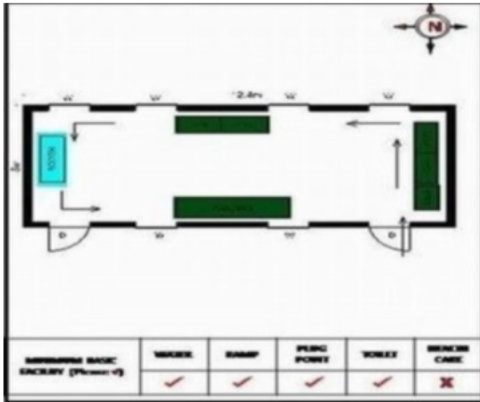

Google Map View

Polling Station Building Front View

Polling Station Front View

Cad View

Key MAP View

1 பெயர் : காளியம்மாள் - தந்தையின் பெயர்: பைரப்பன் - வீட்டு எண் : 1 வயது : 59 பாலினம் : பெண் Photo is available	WYG0920165	2 பெயர் : கிருஷ்ணன் - தந்தையின் பெயர்: முனிமல்லப்பன் - வீட்டு எண் : 1 வயது : 49 பாலினம் : ஆண் Photo is available	WYG1133073	3 பெயர் : ரம்யா - கணவர் பெயர்: சங்கரன் - வீட்டு எண் : 1 வயது : 44 பாலினம் : பெண் Photo is available	WYG1132877
4 பெயர் : ஜெயலட்சுமி - கணவர் பெயர்: மொளுகன் - வீட்டு எண் : 1 வயது : 39 பாலினம் : பெண் Photo is available	WYG1228048	5 பெயர் : மணி - கணவர் பெயர்: மகேஸ்வரன் வீட்டு எண் : 1 வயது : 39 பாலினம் : பெண் Photo is available	WYG0920124	S 6 பெயர் : சத்யா - கணவர் பெயர்: புண்ணியமுர்த்தி - வீட்டு எண் : 1 வயது : 36 பாலினம் : பெண் Photo is available	WYG1133032
7 பெயர் : சசிரேகா - கணவர் பெயர்: வேணுகோபால் - வீட்டு எண் : 1 வயது : 35 பாலினம் : பெண் Photo is available	WYG1133008	8 பெயர் : சாவித்திரி - கணவர் பெயர்: முனிராஜ் - வீட்டு எண் : 1 வயது : 34 பாலினம் : பெண் Photo is available	WYG1133016	9 பெயர் : ஷாலு - தந்தையின் பெயர்: தனசேகர் - வீட்டு எண் : 1 வயது : 31 பாலினம் : பெண் Photo is available	WYG1132885
S 10 பெயர் : வெண்ணிலா - கணவர் பெயர்: முருகன் - வீட்டு எண் : 1 வயது : 30 பாலினம் : பெண் Photo is available	WYG1227974	11 பெயர் : சென்றாயன் - தந்தையின் பெயர்: குள்ளப்பசெட்டி - வீட்டு எண் : 1 வயது : 30 பாலினம் : ஆண் Photo is available	WYG1133040	12 பெயர் : இலட்சுமணன் - தந்தையின் பெயர்: மொளுகன் - வீட்டு எண் : 1 வயது : 29 பாலினம் : ஆண் Photo is available	WYG1227941
13 பெயர் : கார்த்திக் - தந்தையின் பெயர்: ரவி - வீட்டு எண் : 1 வயது : 29 பாலினம் : ஆண் Photo is available	WYG1342260	14 பெயர் : சிவா - தந்தையின் பெயர்: ரவி - வீட்டு எண் : 1 வயது : 28 பாலினம் : ஆண் Photo is available	WYG1342252	15 பெயர் : பானுபிரியா - தந்தையின் பெயர்: சங்கரன் - வீட்டு எண் : 1 வயது : 27 பாலினம் : பெண் Photo is available	WYG1401645
S 16 பெயர் : கன்னியம்மாள் - கணவர் பெயர்: பழனிமுத்து வீட்டு எண் : 1 வயது : 25 பாலினம் : பெண் Photo is available	WYG1464627	17 பெயர் : வினுதா தாயின் பெயர்: பூங்குழலி வீட்டு எண் : 1 வயது : 25 பாலினம் : பெண் Photo is available	WYG1484831	18 பெயர் : சங்கீதா - தந்தையின் பெயர்: பொன்னுசாமி - வீட்டு எண் : 1-8 வயது : 32 பாலினம் : பெண் Photo is available	WYG0920140
19 பெயர் : சாம்ராஜ் - தந்தையின் பெயர்: திப்பன் - வீட்டு எண் : 1-21b வயது : 36 பாலினம் : ஆண் Photo is available	WYG0920389	20 பெயர் : சுரேஷ் - தந்தையின் பெயர்: கோவிந்தராஜ் - வீட்டு எண் : 1-21C வயது : 38 பாலினம் : ஆண் Photo is available	WYG0747410	21 பெயர் : கவிதா - கணவர் பெயர்: ஆனந்தன் - வீட்டு எண் : 1-21D வயது : 37 பாலினம் : பெண் Photo is available	WYG1026632
S 22 பெயர் : பிரசாந்த் - தந்தையின் பெயர்: கீனிவாசன் - வீட்டு எண் : 1-22 வயது : 32 பாலினம் : ஆண் Photo is available	WYG1307834	S 23 பெயர் : ஜோதி - கணவர் பெயர்: குமார் வீட்டு எண் : 1-37 வயது : 39 பாலினம் : பெண் Photo is available	WYG1227818	24 பெயர் : முருகேசன் - தந்தையின் பெயர்: குடியப்பன் - வீட்டு எண் : 1-40 வயது : 34 பாலினம் : ஆண் Photo is available	WYG0920322
25 பெயர் : அஜித் குமார் தந்தையின் பெயர்: தேவராஜ் வீட்டு எண் : 1/312 வயது : 24 பாலினம் : ஆண் Photo is available	WYG2207389	S 26 பெயர் : தீபா - கணவர் பெயர்: புவிராஜ் - வீட்டு எண் : 2-01 வயது : 36 பாலினம் : பெண் Photo is available	WYG1227891	27 பெயர் : பூங்காவனம் - தந்தையின் பெயர்: நாராயணசாமி - வீட்டு எண் : 2-2 வயது : 77 பாலினம் : ஆண் Photo is available	WYG0920306
28 பெயர் : கிருஷ்ணராஜ் - தந்தையின் பெயர்: பொன்னுசாமி - வீட்டு எண் : 2-2 வயது : 48 பாலினம் : ஆண் Photo is available	WYG0920058	29 பெயர் : வெங்கடாசலம் - தந்தையின் பெயர்: பூங்காவனம் - வீட்டு எண் : 2-2 வயது : 41 பாலினம் : ஆண் Photo is available	WYG0920298	30 பெயர் : அம்சா - கணவர் பெயர்: வெங்கடாசலம் - வீட்டு எண் : 2-2 வயது : 34 பாலினம் : பெண் Photo is available	WYG1132836