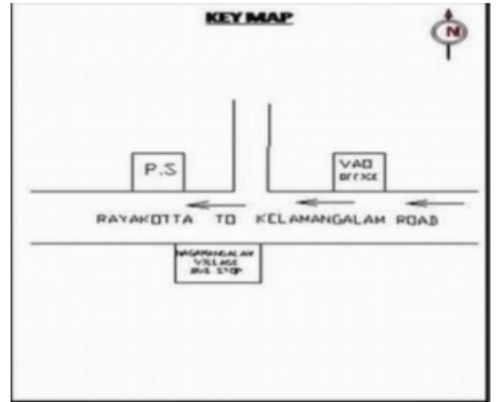

Google Map View

Polling Station Building Front View

Polling Station Front View

Cad View

Key MAP View

<p>S 1</p> <p>பெயர் : அனுராதா - கணவர் பெயர்: கணேசன் ஸ்ரீ- வீட்டு எண் : 1-20 வயது : 38 பாலினம் : பெண்</p> <p>Photo is available</p> <p>WYG0920454</p>	<p>S 2</p> <p>பெயர் : சுமித்ரா - கணவர் பெயர்: சாம்ராஜ் - வீட்டு எண் : 1-21B வயது : 33 பாலினம் : பெண்</p> <p>Photo is available</p> <p>WYG1026970</p>	<p>S 3</p> <p>பெயர் : சுனில் குமார் - தந்தையின் பெயர்: தேவராஜ் - வீட்டு எண் : 1-21C வயது : 31 பாலினம் : ஆண்</p> <p>Photo is available</p> <p>WYG1027101</p>
<p>4</p> <p>பெயர் : அனுமந்தராவ் - தந்தையின் பெயர்: விஜந்திரன் - வீட்டு எண் : 1-22 வயது : 39 பாலினம் : ஆண்</p> <p>Photo is available</p> <p>WYG0920462</p>	<p>S 5</p> <p>பெயர் : சிவகாமி தந்தையின் பெயர்: முருகேசன் வீட்டு எண் : 1/31 வயது : 31 பாலினம் : பெண்</p> <p>Photo is available</p> <p>WYG1452846</p>	<p>6</p> <p>பெயர் : மணிகண்டன் -- தந்தையின் பெயர்: நாகப்பன் - வீட்டு எண் : 2-11 வயது : 38 பாலினம் : ஆண்</p> <p>Photo is available</p> <p>WYG0659813</p>
<p>S 7</p> <p>பெயர் : சரவணன் - தந்தையின் பெயர்: கோவிந்தராஜ் - வீட்டு எண் : 2-20 வயது : 41 பாலினம் : ஆண்</p> <p>Photo is available</p> <p>WYG0920470</p>	<p>8</p> <p>பெயர் : ஜீவா தந்தையின் பெயர்: பச்சையப்பன் வீட்டு எண் : 2/21/ஏ வயது : 27 பாலினம் : ஆண்</p> <p>Photo is available</p> <p>WYG1561505</p>	<p>9</p> <p>பெயர் : ராமன் - தந்தையின் பெயர்: முளிசுரத்தினம் - வீட்டு எண் : 2/22 வயது : 51 பாலினம் : ஆண்</p> <p>Photo is available</p> <p>SUU1821339</p>
<p>10</p> <p>பெயர் : சித்ரா - கணவர் பெயர்: ராமன் - வீட்டு எண் : 2/22 வயது : 35 பாலினம் : பெண்</p> <p>Photo is available</p> <p>SUU0529289</p>	<p>11</p> <p>பெயர் : மீனா - கணவர் பெயர்: வடிவேல் - வீட்டு எண் : 2-46 வயது : 39 பாலினம் : பெண்</p> <p>Photo is available</p> <p>WYG0084558</p>	<p>S 12</p> <p>பெயர் : இளையராஜா - தந்தையின் பெயர்: முருகேசன் - வீட்டு எண் : 2-80 வயது : 35 பாலினம் : ஆண்</p> <p>Photo is available</p> <p>WYG1027176</p>
<p>13</p> <p>பெயர் : ரேனுகாபாய் - கணவர் பெயர்: ஈஸ்வரன் - வீட்டு எண் : 2-87 வயது : 35 பாலினம் : பெண்</p> <p>Photo is available</p> <p>WYG1227750</p>	<p>14</p> <p>பெயர் : வித்யப்பிரியா தந்தையின் பெயர்: ராஜா வீட்டு எண் : 2/149 வயது : 29 பாலினம் : பெண்</p> <p>Photo is available</p> <p>WYG1484898</p>	<p>S 15</p> <p>பெயர் : தனா - தந்தையின் பெயர்: மாசிலாமணி - வீட்டு எண் : 2-167 வயது : 37 பாலினம் : பெண்</p> <p>Photo is available</p> <p>WYG0084657</p>
<p>16</p> <p>பெயர் : வினோதகுமார் வி தந்தையின் பெயர்: விஷ்வநாதன் வீட்டு எண் : 2/168 வயது : 20 பாலினம் : ஆண்</p> <p>Photo is available</p> <p>WYG2516235</p>	<p>17</p> <p>பெயர் : ரம்யா தந்தையின் பெயர்: விஷ்வநாதன் வீட்டு எண் : 2/168/1 வயது : 22 பாலினம் : பெண்</p> <p>Photo is available</p> <p>WYG2516300</p>	<p>18</p> <p>பெயர் : ரேவதி - கணவர் பெயர்: கணேசன் - வீட்டு எண் : 2-182 வயது : 40 பாலினம் : பெண்</p> <p>Photo is available</p> <p>WYG0659748</p>
<p>19</p> <p>பெயர் : நதிஷ் முரளிபாபு தந்தையின் பெயர்: முரளிபாபு சு வீட்டு எண் : 2/182 வயது : 20 பாலினம் : ஆண்</p> <p>Photo is available</p> <p>WYG2521649</p>	<p>20</p> <p>பெயர் : தனுஷ் க தந்தையின் பெயர்: கணேசன் வீட்டு எண் : 2/182 வயது : 20 பாலினம் : ஆண்</p> <p>Photo is available</p> <p>WYG2542199</p>	<p>21</p> <p>பெயர் : கானஜி ராவ் - தந்தையின் பெயர்: கஜேந்திரன் - வீட்டு எண் : 2-184 வயது : 53 பாலினம் : ஆண்</p> <p>Photo is available</p> <p>WYG0155887</p>
<p>22</p> <p>பெயர் : உல்லாஸ் ராவ் - தந்தையின் பெயர்: கஜேந்திரா ராவ் - வீட்டு எண் : 2-184 வயது : 51 பாலினம் : ஆண்</p> <p>Photo is available</p> <p>WYG0156018</p>	<p>23</p> <p>பெயர் : லோகேஷ்ராவ் - தந்தையின் பெயர்: குபேந்திரன் - வீட்டு எண் : 2-184 வயது : 45 பாலினம் : ஆண்</p> <p>Photo is available</p> <p>WYG0084574</p>	<p>24</p> <p>பெயர் : வானிபாய் - கணவர் பெயர்: கானாஜிராவ் - வீட்டு எண் : 2-184 வயது : 44 பாலினம் : பெண்</p> <p>Photo is available</p> <p>WYG0155838</p>
<p>25</p> <p>பெயர் : சந்திரா பாய் - கணவர் பெயர்: உல்லாஸ் ராவ் - வீட்டு எண் : 2-184 வயது : 43 பாலினம் : பெண்</p> <p>Photo is available</p> <p>WYG0156000</p>	<p>26</p> <p>பெயர் : சத்தீஸ் குமார் - தந்தையின் பெயர்: சிவாஜிராவ் - வீட்டு எண் : 2-185 வயது : 51 பாலினம் : ஆண்</p> <p>Photo is available</p> <p>WYG0084582</p>	<p>27</p> <p>பெயர் : ஜெயராமன் தந்தையின் பெயர்: சீதாஜிராவ் வீட்டு எண் : 2/185ஏ வயது : 73 பாலினம் : ஆண்</p> <p>Photo is available</p> <p>WYG2221174</p>
<p>28</p> <p>பெயர் : ரேகா கணவர் பெயர்: ஜெயராமன் வீட்டு எண் : 2/185ஏ வயது : 53 பாலினம் : பெண்</p> <p>Photo is available</p> <p>WYG2221190</p>	<p>29</p> <p>பெயர் : அபிஷேக் தந்தையின் பெயர்: ஜெயராமன் வீட்டு எண் : b c pudhur வயது : 23 பாலினம் : ஆண்</p> <p>Photo is available</p> <p>WYG2315125</p>	<p>30</p> <p>பெயர் : பூஜா ஜே தந்தையின் பெயர்: ஜெயராமன் ஷா வீட்டு எண் : 2/185ஏ வயது : 21 பாலினம் : பெண்</p> <p>Photo is available</p> <p>WYG2420446</p>