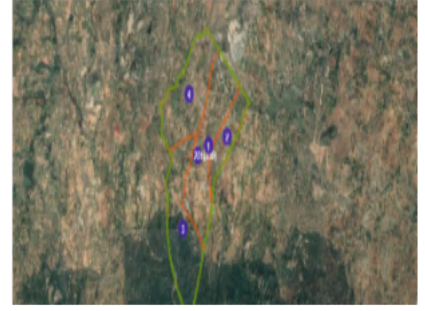

Google Map View