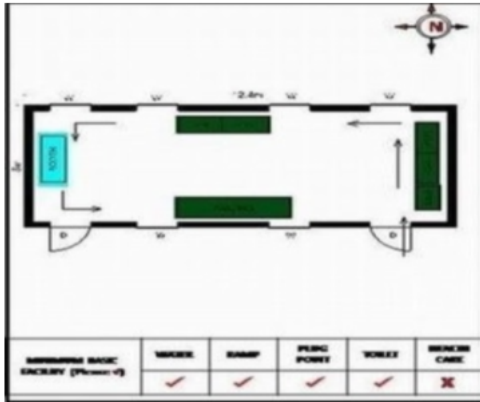

Google Map View

Polling Station Building Front View

Polling Station Front View

Cad View

Key MAP View

<p>S 1</p> <p>பெயர் : அனுராதா - கணவர் பெயர்: கணேசன் ஸ்ரீ- வீட்டு எண் : 1-20 வயது : 38 பாலினம் : பெண்</p> <p>Photo is available</p> <p>WYG0920454</p>	<p>S 2</p> <p>பெயர் : சுமித்ரா - கணவர் பெயர்: சாம்ராஜ் - வீட்டு எண் : 1-21B வயது : 33 பாலினம் : பெண்</p> <p>Photo is available</p> <p>WYG1026970</p>	<p>S 3</p> <p>பெயர் : சுனில் குமார் - தந்தையின் பெயர்: தேவராஜ் - வீட்டு எண் : 1-21C வயது : 31 பாலினம் : ஆண்</p> <p>Photo is available</p> <p>WYG1027101</p>
<p>4</p> <p>பெயர் : அனுமந்தராவ் - தந்தையின் பெயர்: விஜந்திரன் - வீட்டு எண் : 1-22 வயது : 39 பாலினம் : ஆண்</p> <p>Photo is available</p> <p>WYG0920462</p>	<p>S 5</p> <p>பெயர் : சிவகாமி தந்தையின் பெயர்: முருகேசன் வீட்டு எண் : 1/31 வயது : 31 பாலினம் : பெண்</p> <p>Photo is available</p> <p>WYG1452846</p>	<p>6</p> <p>பெயர் : மணிகண்டன் -- தந்தையின் பெயர்: நாகப்பன் - வீட்டு எண் : 2-11 வயது : 38 பாலினம் : ஆண்</p> <p>Photo is available</p> <p>WYG0659813</p>
<p>S 7</p> <p>பெயர் : சரவணன் - தந்தையின் பெயர்: கோவிந்தராஜ் - வீட்டு எண் : 2-20 வயது : 41 பாலினம் : ஆண்</p> <p>Photo is available</p> <p>WYG0920470</p>	<p>8</p> <p>பெயர் : ஜீவா தந்தையின் பெயர்: பச்சையப்பன் வீட்டு எண் : 2/21/ஏ வயது : 27 பாலினம் : ஆண்</p> <p>Photo is available</p> <p>WYG1561505</p>	<p>9</p> <p>பெயர் : ராமன் - தந்தையின் பெயர்: முளிசுரத்தினம் - வீட்டு எண் : 2/22 வயது : 51 பாலினம் : ஆண்</p> <p>Photo is available</p> <p>SUU1821339</p>
<p>10</p> <p>பெயர் : சித்ரா - கணவர் பெயர்: ராமன் - வீட்டு எண் : 2/22 வயது : 35 பாலினம் : பெண்</p> <p>Photo is available</p> <p>SUU0529289</p>	<p>11</p> <p>பெயர் : மீனா - கணவர் பெயர்: வடிவேல் - வீட்டு எண் : 2-46 வயது : 39 பாலினம் : பெண்</p> <p>Photo is available</p> <p>WYG0084558</p>	<p>S 12</p> <p>பெயர் : இளையராஜா - தந்தையின் பெயர்: முருகேசன் - வீட்டு எண் : 2-80 வயது : 35 பாலினம் : ஆண்</p> <p>Photo is available</p> <p>WYG1027176</p>
<p>13</p> <p>பெயர் : ரேனுகாபாய் - கணவர் பெயர்: ஈஸ்வரன் - வீட்டு எண் : 2-87 வயது : 35 பாலினம் : பெண்</p> <p>Photo is available</p> <p>WYG1227750</p>	<p>14</p> <p>பெயர் : வித்யப்பிரியா தந்தையின் பெயர்: ராஜா வீட்டு எண் : 2/149 வயது : 29 பாலினம் : பெண்</p> <p>Photo is available</p> <p>WYG1484898</p>	<p>S 15</p> <p>பெயர் : தனா - தந்தையின் பெயர்: மாசிலாமணி - வீட்டு எண் : 2-167 வயது : 37 பாலினம் : பெண்</p> <p>Photo is available</p> <p>WYG0084657</p>
<p>16</p> <p>பெயர் : வினோதகுமார் வி தந்தையின் பெயர்: விஷ்வநாதன் வீட்டு எண் : 2/168 வயது : 20 பாலினம் : ஆண்</p> <p>Photo is available</p> <p>WYG2516235</p>	<p>17</p> <p>பெயர் : ரம்யா தந்தையின் பெயர்: விஷ்வநாதன் வீட்டு எண் : 2/168/1 வயது : 22 பாலினம் : பெண்</p> <p>Photo is available</p> <p>WYG2516300</p>	<p>18</p> <p>பெயர் : ரேவதி - கணவர் பெயர்: கணேசன் - வீட்டு எண் : 2-182 வயது : 40 பாலினம் : பெண்</p> <p>Photo is available</p> <p>WYG0659748</p>
<p>19</p> <p>பெயர் : நதிஷ் முரளிபாபு தந்தையின் பெயர்: முரளிபாபு சு வீட்டு எண் : 2/182 வயது : 20 பாலினம் : ஆண்</p> <p>Photo is available</p> <p>WYG2521649</p>	<p>20</p> <p>பெயர் : தனுஷ் க தந்தையின் பெயர்: கணேசன் வீட்டு எண் : 2/182 வயது : 20 பாலினம் : ஆண்</p> <p>Photo is available</p> <p>WYG2542199</p>	<p>21</p> <p>பெயர் : கானஜி ராவ் - தந்தையின் பெயர்: கஜேந்திரன் - வீட்டு எண் : 2-184 வயது : 53 பாலினம் : ஆண்</p> <p>Photo is available</p> <p>WYG0155887</p>
<p>22</p> <p>பெயர் : உல்லாஸ் ராவ் - தந்தையின் பெயர்: கஜேந்திரா ராவ் - வீட்டு எண் : 2-184 வயது : 51 பாலினம் : ஆண்</p> <p>Photo is available</p> <p>WYG0156018</p>	<p>23</p> <p>பெயர் : லோகேஷ்ராவ் - தந்தையின் பெயர்: குபேந்திரன் - வீட்டு எண் : 2-184 வயது : 45 பாலினம் : ஆண்</p> <p>Photo is available</p> <p>WYG0084574</p>	<p>24</p> <p>பெயர் : வானிபாய் - கணவர் பெயர்: கானாஜிராவ் - வீட்டு எண் : 2-184 வயது : 44 பாலினம் : பெண்</p> <p>Photo is available</p> <p>WYG0155838</p>
<p>25</p> <p>பெயர் : சந்திரா பாய் - கணவர் பெயர்: உல்லாஸ் ராவ் - வீட்டு எண் : 2-184 வயது : 43 பாலினம் : பெண்</p> <p>Photo is available</p> <p>WYG0156000</p>	<p>26</p> <p>பெயர் : சத்தீஸ் குமார் - தந்தையின் பெயர்: சிவாஜிராவ் - வீட்டு எண் : 2-185 வயது : 51 பாலினம் : ஆண்</p> <p>Photo is available</p> <p>WYG0084582</p>	<p>27</p> <p>பெயர் : ஜெயராமன் தந்தையின் பெயர்: சீதாஜிராவ் வீட்டு எண் : 2/185ஏ வயது : 73 பாலினம் : ஆண்</p> <p>Photo is available</p> <p>WYG2221174</p>
<p>28</p> <p>பெயர் : ரேகா கணவர் பெயர்: ஜெயராமன் வீட்டு எண் : 2/185ஏ வயது : 53 பாலினம் : பெண்</p> <p>Photo is available</p> <p>WYG2221190</p>	<p>29</p> <p>பெயர் : அபிஷேக் தந்தையின் பெயர்: ஜெயராமன் வீட்டு எண் : b c pudhur வயது : 23 பாலினம் : ஆண்</p> <p>Photo is available</p> <p>WYG2315125</p>	<p>30</p> <p>பெயர் : பூஜா ஜே தந்தையின் பெயர்: ஜெயராமன் ஷா வீட்டு எண் : 2/185ஏ வயது : 21 பாலினம் : பெண்</p> <p>Photo is available</p> <p>WYG2420446</p>