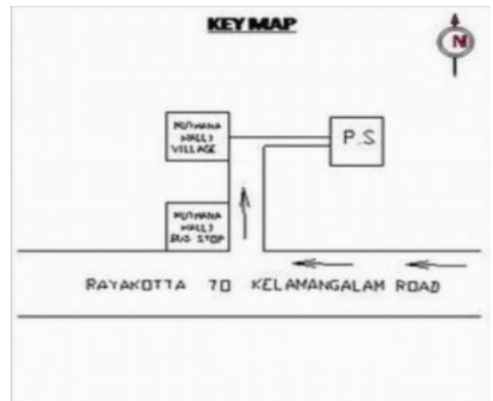

Google Map View

Polling Station Building Front View

Polling Station Front View

Cad View

Key MAP View

1	WYG1228196	பெயர் : முனியப்பன் - தந்தையின் பெயர்: கண்ணப்பன் - வீட்டு எண் : 1 வயது : 63 பாலினம் : ஆண்	Photo is available	2	WYG1228253	பெயர் : ராணி - கணவர் பெயர்: முனியப்பன் - வீட்டு எண் : 1 வயது : 51 பாலினம் : பெண்	Photo is available	3	WYG1228360	பெயர் : பெருமாள் - தந்தையின் பெயர்: முனியப்பன் - வீட்டு எண் : 1 வயது : 36 பாலினம் : ஆண்	Photo is available
4	WYG1228097	பெயர் : ஐயப்பன் - தந்தையின் பெயர்: முனியப்பன் - வீட்டு எண் : 1 வயது : 30 பாலினம் : ஆண்	Photo is available	5	WYG1228345	பெயர் : பாலகிருஷ்ணன் - தந்தையின் பெயர்: ராமசந்தரன் - வீட்டு எண் : 1-62 வயது : 36 பாலினம் : ஆண்	Photo is available	6	WYG1228212	பெயர் : செல்வி - கணவர் பெயர்: பாலகிருஷ்ணன் - வீட்டு எண் : 1-62 வயது : 34 பாலினம் : பெண்	Photo is available
7	WYG1401751	பெயர் : தொடலம்மாள் - கணவர் பெயர்: சோமலிங்கன் - வீட்டு எண் : 1-97 வயது : 51 பாலினம் : பெண்	Photo is available	8	WYG2222321	பெயர் : வெங்கடேசன் தந்தையின் பெயர்: துரைசாமி வீட்டு எண் : 1/387 வயது : 24 பாலினம் : ஆண்	Photo is available	9	WYG2219830	பெயர் : பாக்கியராஜ் தந்தையின் பெயர்: ராஜ் வீட்டு எண் : 1/387- வயது : 25 பாலினம் : ஆண்	Photo is available
10	WYG1464510	பெயர் : அரவிந்தகுமார் தந்தையின் பெயர்: துரைசாமி வீட்டு எண் : 1/387/B வயது : 26 பாலினம் : ஆண்	Photo is available	11	WYG2304731	பெயர் : முருகேசன் தந்தையின் பெயர்: மாது வீட்டு எண் : 2/08 வயது : 23 பாலினம் : ஆண்	Photo is available	12	WYG2496933	பெயர் : சாய் கணேஷ் தந்தையின் பெயர்: அசோக் நாயடு வீட்டு எண் : 2/48 ஏ.பரியாடாககெபஅல்லி வயது : 26 பாலினம் : ஆண்	Photo is available
13	WYG2294759	பெயர் : நந்தகுமார் தந்தையின் பெயர்: முருகேசன் வீட்டு எண் : 2/49 வயது : 26 பாலினம் : ஆண்	Photo is available	14	WYG2495943	பெயர் : வைஷ்ணவி தந்தையின் பெயர்: அசோக் நாயடு வீட்டு எண் : 2/49ஏ வயது : 22 பாலினம் : பெண்	Photo is available	15	WYG1308162	பெயர் : நடேசன் - தந்தையின் பெயர்: முனிசாமி - வீட்டு எண் : 2-67 வயது : 53 பாலினம் : ஆண்	Photo is available
16	WYG2394815	பெயர் : ராஜலக்ஷ்மி தந்தையின் பெயர்: நடேசன் வீட்டு எண் : 2/67 வயது : 21 பாலினம் : பெண்	Photo is available	17	WYG2222313	பெயர் : நவீன் தந்தையின் பெயர்: பச்சையப்பன் வீட்டு எண் : 2/91 வயது : 24 பாலினம் : ஆண்	Photo is available	18	WYG2571800	பெயர் : ஹரிஹரன் ப தாயின் பெயர்: பிரேமோ வீட்டு எண் : 2/91 வயது : 19 பாலினம் : ஆண்	Photo is available
19	WYG1308253	பெயர் : இளையராஜா - தந்தையின் பெயர்: சின்னதுரை - வீட்டு எண் : 2-102 வயது : 49 பாலினம் : ஆண்	Photo is available	20	WYG1228246	பெயர் : முத்தமிழன் - தந்தையின் பெயர்: பொன்னுரங்கன் - வீட்டு எண் : 2-104 வயது : 29 பாலினம் : ஆண்	Photo is available	21	WYG0085258	பெயர் : வெங்கடேசன் - தந்தையின் பெயர்: ராஜாராம் - வீட்டு எண் : 2-210 வயது : 45 பாலினம் : ஆண்	Photo is available
22	WYG1452556	பெயர் : ராஜேஸ்வரி தந்தையின் பெயர்: தூருவாசன் வீட்டு எண் : 2/210 வயது : 27 பாலினம் : பெண்	Photo is available	23	WYG2370617	பெயர் : புவனேஸ்வரி செ கணவர் பெயர்: செந்தில் குமார் வீட்டு எண் : 2/211/பீ வயது : 27 பாலினம் : பெண்	Photo is available	24	WYG2375921	பெயர் : தமிழரசன் தந்தையின் பெயர்: ஜெயராமன் வீட்டு எண் : 2/215 வயது : 23 பாலினம் : ஆண்	Photo is available
25	WYG1523224	பெயர் : அன்பரசன் தந்தையின் பெயர்: ஜெயராமன் வீட்டு எண் : 2/215C வயது : 26 பாலினம் : ஆண்	Photo is available	26	WYG2041846	பெயர் : பெருமாள் - தந்தையின் பெயர்: பெருமாள் - வீட்டு எண் : 3-1 வயது : 73 பாலினம் : ஆண்	Photo is available	27	WYG2041853	பெயர் : முத்துவேணி - கணவர் பெயர்: பெருமாள் - வீட்டு எண் : 3-1 வயது : 62 பாலினம் : பெண்	Photo is available
28	WYG1342328	பெயர் : குமரசேன் - தந்தையின் பெயர்: பெருமாள் - வீட்டு எண் : 3-1 வயது : 29 பாலினம் : ஆண்	Photo is available	29	WYG2041861	பெயர் : ராஜம்மாள் - கணவர் பெயர்: குப்புசாமி - வீட்டு எண் : 3-2 வயது : 76 பாலினம் : பெண்	Photo is available	30	WYG2041879	பெயர் : வடிவேல் - தந்தையின் பெயர்: குப்புசாமி - வீட்டு எண் : 3-2 வயது : 55 பாலினம் : ஆண்	Photo is available