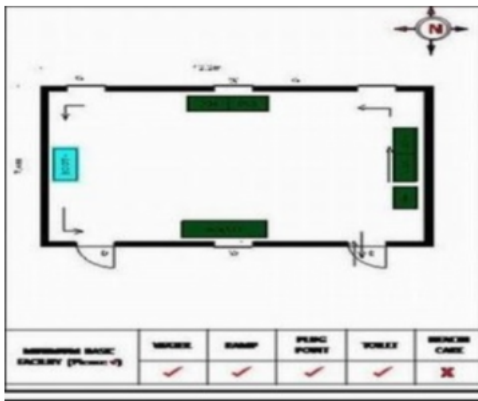

Google Map View

Polling Station Building Front View

Polling Station Front View

Cad View

Key MAP View

1	WYG1228196	பெயர் : முனியப்பன் - தந்தையின் பெயர்: கண்ணப்பன் - வீட்டு எண் : 1 வயது : 63 பாலினம் : ஆண்	Photo is available	2	WYG1228253	பெயர் : ராணி - கணவர் பெயர்: முனியப்பன் - வீட்டு எண் : 1 வயது : 51 பாலினம் : பெண்	Photo is available	3	WYG1228360	பெயர் : பெருமாள் - தந்தையின் பெயர்: முனியப்பன் - வீட்டு எண் : 1 வயது : 36 பாலினம் : ஆண்	Photo is available
4	WYG1228097	பெயர் : ஐயப்பன் - தந்தையின் பெயர்: முனியப்பன் - வீட்டு எண் : 1 வயது : 30 பாலினம் : ஆண்	Photo is available	5	WYG1228345	பெயர் : பாலகிருஷ்ணன் - தந்தையின் பெயர்: ராமசந்தரன் - வீட்டு எண் : 1-62 வயது : 36 பாலினம் : ஆண்	Photo is available	6	WYG1228212	பெயர் : செல்வி - கணவர் பெயர்: பாலகிருஷ்ணன் - வீட்டு எண் : 1-62 வயது : 34 பாலினம் : பெண்	Photo is available
7	WYG1401751	பெயர் : தொடலம்மாள் - கணவர் பெயர்: சோமலிங்கன் - வீட்டு எண் : 1-97 வயது : 51 பாலினம் : பெண்	Photo is available	8	WYG2222321	பெயர் : வெங்கடேசன் தந்தையின் பெயர்: துரைசாமி வீட்டு எண் : 1/387 வயது : 24 பாலினம் : ஆண்	Photo is available	9	WYG2219830	பெயர் : பாக்கியராஜ் தந்தையின் பெயர்: ராஜ் வீட்டு எண் : 1/387- வயது : 25 பாலினம் : ஆண்	Photo is available
10	WYG1464510	பெயர் : அரவிந்தகுமார் தந்தையின் பெயர்: துரைசாமி வீட்டு எண் : 1/387/B வயது : 26 பாலினம் : ஆண்	Photo is available	11	WYG2304731	பெயர் : முருகேசன் தந்தையின் பெயர்: மாது வீட்டு எண் : 2/08 வயது : 23 பாலினம் : ஆண்	Photo is available	12	WYG2496933	பெயர் : சாய் கணேஷ் தந்தையின் பெயர்: அசோக் நாயடு வீட்டு எண் : 2/48 ஏ.பரியாடாககெபஅல்லி வயது : 26 பாலினம் : ஆண்	Photo is available
13	WYG2294759	பெயர் : நந்தகுமார் தந்தையின் பெயர்: முருகேசன் வீட்டு எண் : 2/49 வயது : 26 பாலினம் : ஆண்	Photo is available	14	WYG2495943	பெயர் : வைஷ்ணவி தந்தையின் பெயர்: அசோக் நாயடு வீட்டு எண் : 2/49ஏ வயது : 22 பாலினம் : பெண்	Photo is available	15	WYG1308162	பெயர் : நடேசன் - தந்தையின் பெயர்: முனிசாமி - வீட்டு எண் : 2-67 வயது : 53 பாலினம் : ஆண்	Photo is available
16	WYG2394815	பெயர் : ராஜலக்ஷ்மி தந்தையின் பெயர்: நடேசன் வீட்டு எண் : 2/67 வயது : 21 பாலினம் : பெண்	Photo is available	17	WYG2222313	பெயர் : நவீன் தந்தையின் பெயர்: பச்சையப்பன் வீட்டு எண் : 2/91 வயது : 24 பாலினம் : ஆண்	Photo is available	18	WYG2571800	பெயர் : ஹரிஹரன் ப தாயின் பெயர்: பிரேமோ வீட்டு எண் : 2/91 வயது : 19 பாலினம் : ஆண்	Photo is available
19	WYG1308253	பெயர் : இளையராஜா - தந்தையின் பெயர்: சின்னதுரை - வீட்டு எண் : 2-102 வயது : 49 பாலினம் : ஆண்	Photo is available	20	WYG1228246	பெயர் : முத்தமிழன் - தந்தையின் பெயர்: பொன்னுரங்கன் - வீட்டு எண் : 2-104 வயது : 29 பாலினம் : ஆண்	Photo is available	21	WYG0085258	பெயர் : வெங்கடேசன் - தந்தையின் பெயர்: ராஜாராம் - வீட்டு எண் : 2-210 வயது : 45 பாலினம் : ஆண்	Photo is available
22	WYG1452556	பெயர் : ராஜேஸ்வரி தந்தையின் பெயர்: தூருவாசன் வீட்டு எண் : 2/210 வயது : 27 பாலினம் : பெண்	Photo is available	23	WYG2370617	பெயர் : புவனேஸ்வரி செ கணவர் பெயர்: செந்தில் குமார் வீட்டு எண் : 2/211/பீ வயது : 27 பாலினம் : பெண்	Photo is available	24	WYG2375921	பெயர் : தமிழரசன் தந்தையின் பெயர்: ஜெயராமன் வீட்டு எண் : 2/215 வயது : 23 பாலினம் : ஆண்	Photo is available
25	WYG1523224	பெயர் : அன்பரசன் தந்தையின் பெயர்: ஜெயராமன் வீட்டு எண் : 2/215C வயது : 26 பாலினம் : ஆண்	Photo is available	26	WYG2041846	பெயர் : பெருமாள் - தந்தையின் பெயர்: பெருமாள் - வீட்டு எண் : 3-1 வயது : 73 பாலினம் : ஆண்	Photo is available	27	WYG2041853	பெயர் : முத்துவேணி - கணவர் பெயர்: பெருமாள் - வீட்டு எண் : 3-1 வயது : 62 பாலினம் : பெண்	Photo is available
28	WYG1342328	பெயர் : குமரசேன் - தந்தையின் பெயர்: பெருமாள் - வீட்டு எண் : 3-1 வயது : 29 பாலினம் : ஆண்	Photo is available	29	WYG2041861	பெயர் : ராஜம்மாள் - கணவர் பெயர்: குப்புசாமி - வீட்டு எண் : 3-2 வயது : 76 பாலினம் : பெண்	Photo is available	30	WYG2041879	பெயர் : வடிவேல் - தந்தையின் பெயர்: குப்புசாமி - வீட்டு எண் : 3-2 வயது : 55 பாலினம் : ஆண்	Photo is available