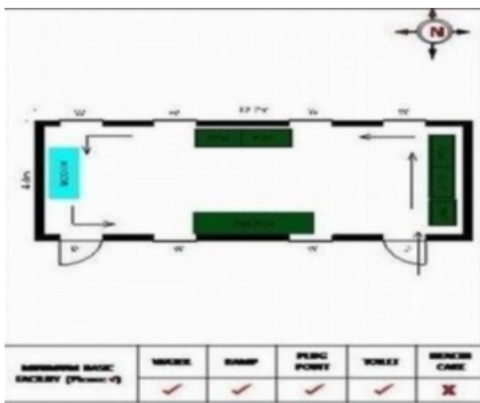

Google Map View

Polling Station Building Front View

Polling Station Front View

Cad View

Key MAP View

1 பெயர் : முனியப்பா - தந்தையின் பெயர்: கதிரப்பா - வீட்டு எண் : 1 வயது : 82 பாலினம் : ஆண்	WYG1133628 Photo is available	2 பெயர் : மேனகா - கணவர் பெயர்: சுப்ரமணி - வீட்டு எண் : 1 வயது : 61 பாலினம் : பெண்	WYG1308477 Photo is available	3 பெயர் : முரளி தந்தையின் பெயர்: நாகராஜ் வீட்டு எண் : 1 வயது : 36 பாலினம் : ஆண்	WYG2382455 Photo is available
4 பெயர் : ஷோபா கணவர் பெயர்: அஞ்சப்பா வீட்டு எண் : 1 வயது : 34 பாலினம் : பெண்	WYG2381275 Photo is available	5 பெயர் : ராஜேஸ்வரி - கணவர் பெயர்: தங்கராஜ் - வீட்டு எண் : 1 வயது : 32 பாலினம் : பெண்	WYG1342419 Photo is available	6 பெயர் : ஹேமந்தகுமார் - தந்தையின் பெயர்: திம்மராயன் - வீட்டு எண் : 1 வயது : 29 பாலினம் : ஆண்	WYG1308428 Photo is available
7 பெயர் : வெங்கட்ராஜ் தந்தையின் பெயர்: சின்னராஜ் வீட்டு எண் : 1 வயது : 28 பாலினம் : ஆண்	WYG2382398 Photo is available	8 பெயர் : கல்பனா தந்தையின் பெயர்: சிவராஜ் வீட்டு எண் : 1 வயது : 22 பாலினம் : பெண்	WYG2382281 Photo is available	9 பெயர் : சுகாதர் தந்தையின் பெயர்: சஞ்சீவன் வீட்டு எண் : 1 வயது : 22 பாலினம் : ஆண்	WYG2382521 Photo is available
10 பெயர் : வள்ளி - கணவர் பெயர்: சோமசேகர் - வீட்டு எண் : 1-5 வயது : 33 பாலினம் : பெண்	WYG0747931 Photo is available	11 பெயர் : நதியா - கணவர் பெயர்: வடிவேல் - வீட்டு எண் : 1-9 வயது : 37 பாலினம் : பெண்	WYG0747832 Photo is available	12 பெயர் : லேகாஸ்ரீ தி தந்தையின் பெயர்: திம்மராஜ் வீட்டு எண் : 1/12 வயது : 21 பாலினம் : பெண்	WYG2600518 Photo is available
13 பெயர் : மாதேஷ் தந்தையின் பெயர்: நரசிம்மப்பா வீட்டு எண் : 1/13 வயது : 26 பாலினம் : ஆண்	WYG2297570 Photo is available	14 பெயர் : ரேகா கணவர் பெயர்: மாதையான் வீட்டு எண் : 1/33 வயது : 34 பாலினம் : பெண்	WYG2351138 Photo is available	15 பெயர் : விஜயா - தந்தையின் பெயர்: ஆஞ்சப்பா - வீட்டு எண் : 1-60 வயது : 37 பாலினம் : பெண்	WYG1133677 Photo is available
16 பெயர் : நாகலட்சுமி தந்தையின் பெயர்: திம்மராஜ் வீட்டு எண் : 1/65 வயது : 28 பாலினம் : பெண்	WYG2297802 Photo is available	17 பெயர் : சரவணன் - தந்தையின் பெயர்: மாரப்பா - வீட்டு எண் : 1-155 வயது : 44 பாலினம் : ஆண்	BVN2692978 Photo is available	18 பெயர் : ஹேமமாலதி - கணவர் பெயர்: சரவணன் - வீட்டு எண் : 1-155 வயது : 36 பாலினம் : பெண்	WYG1133982 Photo is available
19 பெயர் : ஜோதி - கணவர் பெயர்: சீனிவாசன் - வீட்டு எண் : 1-246 வயது : 37 பாலினம் : பெண்	WYG0747840 Photo is available	20 பெயர் : சரண்ராஜ் - தந்தையின் பெயர்: கிருஷ்ணன் - வீட்டு எண் : 2 வயது : 37 பாலினம் : ஆண்	WYG1133974 Photo is available	21 பெயர் : அனீத தந்தையின் பெயர்: ஓபிஸ்யாப வீட்டு எண் : 2 வயது : 24 பாலினம் : பெண்	WYG2563591 Photo is available
22 பெயர் : மதுசூதனன் - தந்தையின் பெயர்: கிருஷ்ணன் - வீட்டு எண் : 2-1-1 வயது : 30 பாலினம் : ஆண்	WYG1133792 Photo is available	23 பெயர் : லட்சுமணய்யா - தந்தையின் பெயர்: பாப்பண்ணா - வீட்டு எண் : 2-2 வயது : 88 பாலினம் : ஆண்	WYG2065613 Photo is available	24 பெயர் : சரிதா - தந்தையின் பெயர்: கிருஷ்ணன் - வீட்டு எண் : 2-2 வயது : 38 பாலினம் : பெண்	BVN2693067 Photo is available
25 பெயர் : சாரதம்மா கணவர் பெயர்: முரளி வீட்டு எண் : 2/3 வயது : 36 பாலினம் : பெண்	WYG2235737 Photo is available	26 பெயர் : சந்தோஷ் - தந்தையின் பெயர்: சாதப்பா - வீட்டு எண் : 2-4 வயது : 40 பாலினம் : ஆண்	WYG0086058 Photo is available	27 பெயர் : சாந்தி - கணவர் பெயர்: பைரப்பா - வீட்டு எண் : 2-5 வயது : 61 பாலினம் : பெண்	WYG2065639 Photo is available
28 பெயர் : முனியம்மா கணவர் பெயர்: மஞ்சு வீட்டு எண் : 2/5/1 வயது : 55 பாலினம் : பெண்	WYG2427029 Photo is available	29 பெயர் : மாதேஷ் தந்தையின் பெயர்: மஞ்சு வீட்டு எண் : 2/5 (1) வயது : 28 பாலினம் : ஆண்	WYG2235695 Photo is available	30 பெயர் : நாகராஜம்மா - கணவர் பெயர்: கண்ணப்பா - வீட்டு எண் : 2-6 வயது : 59 பாலினம் : பெண்	BVN2073062 Photo is available