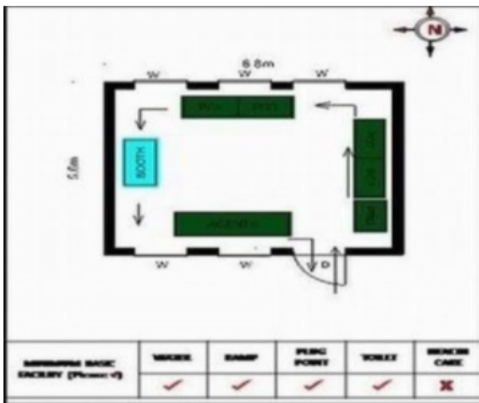

Google Map View

Polling Station Building Front View

Polling Station Front View

Cad View

Key MAP View

1 பெயர் : சின்னம்மா - கணவர் பெயர்: சந்திரப்பா - வீட்டு எண் : 1 வயது : 68 பாலினம் : பெண் Photo is available	WYG0923490	2 பெயர் : வெங்கடேசப்பா - தந்தையின் பெயர்: சக்கார் லியப்பா - வீட்டு எண் : 1 வயது : 63 பாலினம் : ஆண் Photo is available	WYG0923375	3 பெயர் : ராமன் - தந்தையின் பெயர்: பெத்த வெங்கடப்பா - வீட்டு எண் : 1 வயது : 49 பாலினம் : ஆண் Photo is available	WYG0923342
4 பெயர் : முருகேசன் - தந்தையின் பெயர்: சூடப்பா - வீட்டு எண் : 1 வயது : 36 பாலினம் : ஆண் Photo is available	WYG0923409	5 பெயர் : சின்னம்மா - கணவர் பெயர்: மாதப்பா - வீட்டு எண் : 1-4 வயது : 68 பாலினம் : பெண் Photo is available	WYG0924134	6 பெயர் : முனிராஜ் - தந்தையின் பெயர்: மாதப்பா - வீட்டு எண் : 1-4 வயது : 41 பாலினம் : ஆண் Photo is available	WYG0924118
7 பெயர் : நஜிர் - தந்தையின் பெயர்: தஜ்தசீர் - வீட்டு எண் : 1-12 வயது : 35 பாலினம் : ஆண் Photo is available	WYG0706739	8 பெயர் : சதீஷ்குமார் - தந்தையின் பெயர்: சின்னப்பா - வீட்டு எண் : 1-17 வயது : 31 பாலினம் : ஆண் Photo is available	WYG1174986	9 பெயர் : கனகா கணவர் பெயர்: திருப்பதி வீட்டு எண் : 1/21 வயது : 25 பாலினம் : பெண் Photo is available	WYG2351286
10 பெயர் : சரோஜம்மா - கணவர் பெயர்: வெங்கடேசப்பா - வீட்டு எண் : 1-35 வயது : 58 பாலினம் : பெண் Photo is available	WYG0923383	11 பெயர் : சீனிவசான் - தந்தையின் பெயர்: வெங்கடேசப்பா - வீட்டு எண் : 1-39 வயது : 36 பாலினம் : ஆண் Photo is available	WYG0706507	12 பெயர் : மதுசுதன் - தந்தையின் பெயர்: எரம்மா - வீட்டு எண் : 1-50 வயது : 43 பாலினம் : ஆண் Photo is available	WYG0924084
13 பெயர் : முனியம்மாள் - கணவர் பெயர்: முனியப்பா - வீட்டு எண் : 1-75 வயது : 63 பாலினம் : பெண் Photo is available	WYG1175025	14 பெயர் : கவிதா - கணவர் பெயர்: கிருஷ்ணப்பா - வீட்டு எண் : 1-85 வயது : 33 பாலினம் : பெண் Photo is available	WYG0924498	15 பெயர் : முருகன் - தந்தையின் பெயர்: சுப்பிரமணி - வீட்டு எண் : 1-88 வயது : 35 பாலினம் : ஆண் Photo is available	WYG0706747
16 பெயர் : மாதப்பன் - தந்தையின் பெயர்: வெங்கடராமன் - வீட்டு எண் : 1-90 வயது : 46 பாலினம் : ஆண் Photo is available	WYG0706366	17 பெயர் : சபீர் - தந்தையின் பெயர்: பாஷாபாய் - வீட்டு எண் : 2-55 வயது : 57 பாலினம் : ஆண் Photo is available	WYG0923599	18 பெயர் : அசீனா தந்தையின் பெயர்: தஸ்தகிர் வீட்டு எண் : 2-55 பீ வயது : 25 பாலினம் : ஆண் Photo is available	WYG2407625
19 பெயர் : சிந்து இதரர் பெயர்: மதுகர் ஹலிஸ்ப்த வீட்டு எண் : 2/192 வயது : 29 பாலினம் : பெண் Photo is available	WYG2351435	20 பெயர் : பிரேமா - கணவர் பெயர்: ராஜாசேகர் - வீட்டு எண் : 3-66 வயது : 41 பாலினம் : பெண் Photo is available	WYG0706598	21 பெயர் : கோபால் - தாயின் பெயர்: கோவிந்தம்மா - வீட்டு எண் : 4-60 வயது : 45 பாலினம் : ஆண் Photo is available	WYG0924381
22 பெயர் : முருகம்மா - கணவர் பெயர்: கோபால் - வீட்டு எண் : 4-60 வயது : 38 பாலினம் : பெண் Photo is available	WYG0924373	23 பெயர் : முருகன் தந்தையின் பெயர்: முனியப்பன் வீட்டு எண் : 4/79 வயது : 26 பாலினம் : ஆண் Photo is available	WYG2351617	24 பெயர் : முத்துராஜ் - தந்தையின் பெயர்: வெங்கடராமன் - வீட்டு எண் : 5-60 வயது : 37 பாலினம் : ஆண் Photo is available	WYG0924100
25 பெயர் : வள்ளியம்மா - கணவர் பெயர்: கோவிந்தப்பா - வீட்டு எண் : 5-64 வயது : 36 பாலினம் : பெண் Photo is available	WYG0924415	26 பெயர் : மஞ்சநாத் - தந்தையின் பெயர்: வெங்கடேசப்பா - வீட்டு எண் : 5-68-1 வயது : 36 பாலினம் : ஆண் Photo is available	WYG0706556	27 பெயர் : ஜோதிப்ரியா கணவர் பெயர்: பழனி வீட்டு எண் : 5/75 வயது : 32 பாலினம் : பெண் Photo is available	WYG1517580
28 பெயர் : சுரேஷ் - தந்தையின் பெயர்: கவேரி - வீட்டு எண் : 5/144 வயது : 36 பாலினம் : ஆண் Photo is available	WYG0706499	29 பெயர் : கவிதா கணவர் பெயர்: சுரேஷ் வீட்டு எண் : 5/144 வயது : 30 பாலினம் : பெண் Photo is available	WYG2209070	30 பெயர் : நாகம்மா - இதரர் பெயர்: துரைசாமி - வீட்டு எண் : 5-221 வயது : 60 பாலினம் : பெண் Photo is available	WYG0924399