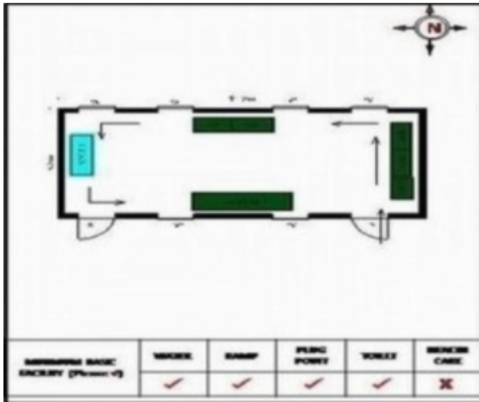

Google Map View

Polling Station Building Front View

Polling Station Front View

Cad View

Key MAP View

1 பெயர் : மஞ்சநாத் தந்தையின் பெயர்: தாசப்பா வீட்டு எண் : 0 வயது : 27 பாலினம் : ஆண்	WYG2199438 Photo is available	2 பெயர் : மணி தந்தையின் பெயர்: ராமப்பா வீட்டு எண் : 0 வயது : 26 பாலினம் : ஆண்	WYG2199404 Photo is available	3 பெயர் : சக்தி பிரியா தந்தையின் பெயர்: கோவிந்தராஜ் வீட்டு எண் : 0 வயது : 25 பாலினம் : பெண்	WYG2202976 Photo is available
4 பெயர் : விஜய் குமார் தந்தையின் பெயர்: கோபால் வீட்டு எண் : 0 வயது : 25 பாலினம் : ஆண்	WYG2199487 Photo is available	5 பெயர் : வசரயப்பா - தந்தையின் பெயர்: முனியப்பா - வீட்டு எண் : 1 வயது : 52 பாலினம் : ஆண்	WYG0924746 Photo is available	6 பெயர் : பன்னீர் செல்வம் - தந்தையின் பெயர்: லக்ஷம்பா - வீட்டு எண் : 1 வயது : 41 பாலினம் : ஆண்	WYG0924753 Photo is available
7 பெயர் : பாக்யா - கணவர் பெயர்: பால்ராஜ் - வீட்டு எண் : 1 வயது : 38 பாலினம் : பெண்	WYG0924878 Photo is available	8 பெயர் : சதீஷ் - தந்தையின் பெயர்: கிருஷ்ணப்பா - வீட்டு எண் : 1 வயது : 35 பாலினம் : ஆண்	WYG0924829 Photo is available	9 பெயர் : பாபு - தந்தையின் பெயர்: வெங்கடேஷ் - வீட்டு எண் : 1 வயது : 35 பாலினம் : ஆண்	WYG0924803 Photo is available
10 பெயர் : ஜெயகுமார் - தந்தையின் பெயர்: வெங்கட்ராமப்பா - வீட்டு எண் : 1 வயது : 32 பாலினம் : ஆண்	WYG0924852 Photo is available	11 பெயர் : எகாந்த் - தந்தையின் பெயர்: முனியப்பா - வீட்டு எண் : 1 வயது : 29 பாலினம் : ஆண்	WYG1342583 Photo is available	12 பெயர் : அஸ்வினி - தந்தையின் பெயர்: நாராயணப்பா - வீட்டு எண் : 1 வயது : 29 பாலினம் : பெண்	WYG1342591 Photo is available
13 பெயர் : அருண் குமார் - தந்தையின் பெயர்: நாகராஜ் - வீட்டு எண் : 1 வயது : 29 பாலினம் : ஆண்	WYG1342609 Photo is available	14 பெயர் : சூப்ரமணி - தந்தையின் பெயர்: வெங்கடேஷ் - வீட்டு எண் : 1 வயது : 29 பாலினம் : ஆண்	WYG1342617 Photo is available	15 பெயர் : மகேஷ் - தந்தையின் பெயர்: கோவிந்தப்பா - வீட்டு எண் : 1 வயது : 28 பாலினம் : ஆண்	WYG1342625 Photo is available
16 பெயர் : வெங்கட்ராஜ் தந்தையின் பெயர்: கோடியப்பா வீட்டு எண் : 1 வயது : 28 பாலினம் : ஆண்	WYG1496330 Photo is available	17 பெயர் : பிரமினா தந்தையின் பெயர்: பீரப்பா வீட்டு எண் : 1 வயது : 26 பாலினம் : பெண்	WYG1493444 Photo is available	18 பெயர் : விஜயா கணவர் பெயர்: கிருஷ்ணமூர்த்தி வீட்டு எண் : 02 வயது : 31 பாலினம் : பெண்	WYG2491322 Photo is available
19 பெயர் : முருகம்மாள் கணவர் பெயர்: முனியப்பன் வீட்டு எண் : 2/58 வயது : 41 பாலினம் : பெண்	WYG2202406 Photo is available	20 பெயர் : முருகன் இதரர் பெயர்: முருகம்மாள் வீட்டு எண் : 2/84 வயது : 43 பாலினம் : ஆண்	WYG2458727 Photo is available	21 பெயர் : பாஞ்சாலி தாயின் பெயர்: முருகம்மாள் வீட்டு எண் : 2/84 வயது : 27 பாலினம் : பெண்	WYG2452118 Photo is available
22 பெயர் : சிவகேசவன் தந்தையின் பெயர்: முருகன் வீட்டு எண் : 2/84 வயது : 25 பாலினம் : ஆண்	WYG2199370 Photo is available	23 பெயர் : மகேஸ்வரி கணவர் பெயர்: ராகவேந்திரா வீட்டு எண் : 3/17 வயது : 31 பாலினம் : பெண்	WYG2202877 Photo is available	24 பெயர் : லட்சுமம்மா - கணவர் பெயர்: வெங்கடேசப்பா - வீட்டு எண் : 5 வயது : 47 பாலினம் : பெண்	WYG1430933 Photo is available
25 பெயர் : நாராயணா - தந்தையின் பெயர்: மோகன்ராம் - வீட்டு எண் : 5 வயது : 30 பாலினம் : ஆண்	WYG1430917 Photo is available	26 பெயர் : மகேஷ் தந்தையின் பெயர்: சங்கரப்பா வீட்டு எண் : 5/77 வயது : 30 பாலினம் : ஆண்	WYG2423960 Photo is available	27 பெயர் : நவீன்குமார் தந்தையின் பெயர்: சீனிவாசன் வீட்டு எண் : 6/94 வயது : 27 பாலினம் : ஆண்	WYG1493733 Photo is available
28 பெயர் : கோவிந்தன் - தந்தையின் பெயர்: மாரப்பா - வீட்டு எண் : 7-1 வயது : 69 பாலினம் : ஆண்	WYG2015089 Photo is available	29 பெயர் : பிரேமா - கணவர் பெயர்: கோவிந்தன் - வீட்டு எண் : 7-1 வயது : 61 பாலினம் : பெண்	BVN2076545 Photo is available	30 பெயர் : அம்சா மு கணவர் பெயர்: சந்திரன் வீட்டு எண் : 7/1 வயது : 29 பாலினம் : பெண்	WYG2353431 Photo is available