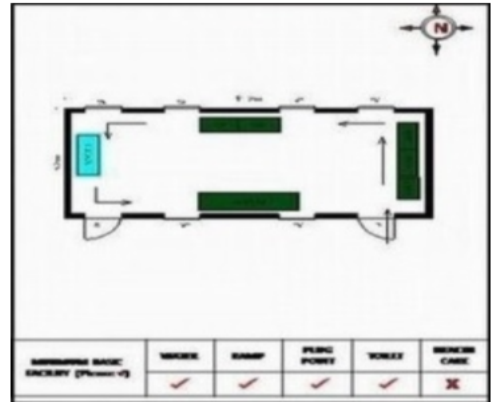

Google Map View

Polling Station Building Front View

Polling Station Front View

Cad View

Key MAP View

1 பெயர் : மஞ்சநாத் தந்தையின் பெயர்: தாசப்பா வீட்டு எண் : 0 வயது : 27 பாலினம் : ஆண்	WYG2199438 Photo is available	2 பெயர் : மணி தந்தையின் பெயர்: ராமப்பா வீட்டு எண் : 0 வயது : 26 பாலினம் : ஆண்	WYG2199404 Photo is available	3 பெயர் : சக்தி பிரியா தந்தையின் பெயர்: கோவிந்தராஜ் வீட்டு எண் : 0 வயது : 25 பாலினம் : பெண்	WYG2202976 Photo is available
4 பெயர் : விஜய் குமார் தந்தையின் பெயர்: கோபால் வீட்டு எண் : 0 வயது : 25 பாலினம் : ஆண்	WYG2199487 Photo is available	5 பெயர் : வசரயப்பா - தந்தையின் பெயர்: முனியப்பா - வீட்டு எண் : 1 வயது : 52 பாலினம் : ஆண்	WYG0924746 Photo is available	6 பெயர் : பன்னீர் செல்வம் - தந்தையின் பெயர்: லக்ஷம்பா - வீட்டு எண் : 1 வயது : 41 பாலினம் : ஆண்	WYG0924753 Photo is available
7 பெயர் : பாக்யா - கணவர் பெயர்: பால்ராஜ் - வீட்டு எண் : 1 வயது : 38 பாலினம் : பெண்	WYG0924878 Photo is available	8 பெயர் : சதீஷ் - தந்தையின் பெயர்: கிருஷ்ணப்பா - வீட்டு எண் : 1 வயது : 35 பாலினம் : ஆண்	WYG0924829 Photo is available	9 பெயர் : பாபு - தந்தையின் பெயர்: வெங்கடேஷ் - வீட்டு எண் : 1 வயது : 35 பாலினம் : ஆண்	WYG0924803 Photo is available
10 பெயர் : ஜெயகுமார் - தந்தையின் பெயர்: வெங்கட்ராமப்பா - வீட்டு எண் : 1 வயது : 32 பாலினம் : ஆண்	WYG0924852 Photo is available	11 பெயர் : எகாந்த் - தந்தையின் பெயர்: முனியப்பா - வீட்டு எண் : 1 வயது : 29 பாலினம் : ஆண்	WYG1342583 Photo is available	12 பெயர் : அஸ்வினி - தந்தையின் பெயர்: நாராயணப்பா - வீட்டு எண் : 1 வயது : 29 பாலினம் : பெண்	WYG1342591 Photo is available
13 பெயர் : அருண் குமார் - தந்தையின் பெயர்: நாகராஜ் - வீட்டு எண் : 1 வயது : 29 பாலினம் : ஆண்	WYG1342609 Photo is available	14 பெயர் : சூப்ரமணி - தந்தையின் பெயர்: வெங்கடேஷ் - வீட்டு எண் : 1 வயது : 29 பாலினம் : ஆண்	WYG1342617 Photo is available	15 பெயர் : மகேஷ் - தந்தையின் பெயர்: கோவிந்தப்பா - வீட்டு எண் : 1 வயது : 28 பாலினம் : ஆண்	WYG1342625 Photo is available
16 பெயர் : வெங்கட்ராஜ் தந்தையின் பெயர்: கோடியப்பா வீட்டு எண் : 1 வயது : 28 பாலினம் : ஆண்	WYG1496330 Photo is available	17 பெயர் : பிரமினா தந்தையின் பெயர்: பீரப்பா வீட்டு எண் : 1 வயது : 26 பாலினம் : பெண்	WYG1493444 Photo is available	18 பெயர் : விஜயா கணவர் பெயர்: கிருஷ்ணமூர்த்தி வீட்டு எண் : 02 வயது : 31 பாலினம் : பெண்	WYG2491322 Photo is available
19 பெயர் : முருகம்மாள் கணவர் பெயர்: முனியப்பன் வீட்டு எண் : 2/58 வயது : 41 பாலினம் : பெண்	WYG2202406 Photo is available	20 பெயர் : முருகன் இதரர் பெயர்: முருகம்மாள் வீட்டு எண் : 2/84 வயது : 43 பாலினம் : ஆண்	WYG2458727 Photo is available	21 பெயர் : பாஞ்சாலி தாயின் பெயர்: முருகம்மாள் வீட்டு எண் : 2/84 வயது : 27 பாலினம் : பெண்	WYG2452118 Photo is available
22 பெயர் : சிவகேசவன் தந்தையின் பெயர்: முருகன் வீட்டு எண் : 2/84 வயது : 25 பாலினம் : ஆண்	WYG2199370 Photo is available	23 பெயர் : மகேஸ்வரி கணவர் பெயர்: ராகவேந்திரா வீட்டு எண் : 3/17 வயது : 31 பாலினம் : பெண்	WYG2202877 Photo is available	24 பெயர் : லட்சுமம்மா - கணவர் பெயர்: வெங்கடேசப்பா - வீட்டு எண் : 5 வயது : 47 பாலினம் : பெண்	WYG1430933 Photo is available
25 பெயர் : நாராயணா - தந்தையின் பெயர்: மோகன்ராம் - வீட்டு எண் : 5 வயது : 30 பாலினம் : ஆண்	WYG1430917 Photo is available	26 பெயர் : மகேஷ் தந்தையின் பெயர்: சங்கரப்பா வீட்டு எண் : 5/77 வயது : 30 பாலினம் : ஆண்	WYG2423960 Photo is available	27 பெயர் : நவீன்குமார் தந்தையின் பெயர்: சீனிவாசன் வீட்டு எண் : 6/94 வயது : 27 பாலினம் : ஆண்	WYG1493733 Photo is available
28 பெயர் : கோவிந்தன் - தந்தையின் பெயர்: மாரப்பா - வீட்டு எண் : 7-1 வயது : 69 பாலினம் : ஆண்	WYG2015089 Photo is available	29 பெயர் : பிரேமா - கணவர் பெயர்: கோவிந்தன் - வீட்டு எண் : 7-1 வயது : 61 பாலினம் : பெண்	BVN2076545 Photo is available	30 பெயர் : அம்சா மு கணவர் பெயர்: சந்திரன் வீட்டு எண் : 7/1 வயது : 29 பாலினம் : பெண்	WYG2353431 Photo is available