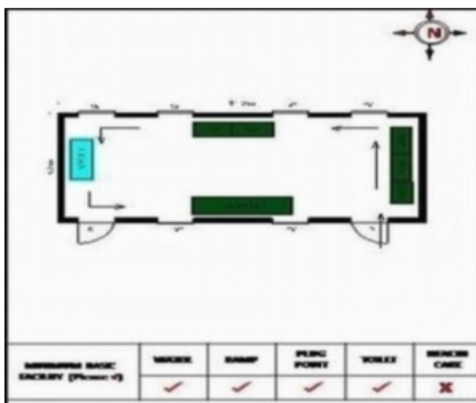

Google Map View

Polling Station Building Front View

Polling Station Front View

Cad View

Key MAP View

1 பெயர் : ராதா - கணவர் பெயர்: ரமேஷ் - வீட்டு எண் : 1 வயது : 44 பாலினம் : பெண் Photo is available WYG0926659	2 பெயர் : நாகராஜ் - தந்தையின் பெயர்: முனிராஜ் - வீட்டு எண் : 1 வயது : 35 பாலினம் : ஆண் Photo is available WYG0926188	3 பெயர் : மாதேவம்மா - கணவர் பெயர்: ராஜேந்திரன் - வீட்டு எண் : 1 வயது : 31 பாலினம் : பெண் Photo is available WYG1309327
4 பெயர் : திம்மராஜ் - தந்தையின் பெயர்: முத்தப்பா - வீட்டு எண் : 1 வயது : 28 பாலினம் : ஆண் Photo is available WYG1431089	5 பெயர் : ராஜேஷ்வரி கணவர் பெயர்: காளியப்பன் வீட்டு எண் : 1 வயது : 26 பாலினம் : பெண் Photo is available WYG2209088	6 பெயர் : மஞ்சுநாத் தந்தையின் பெயர்: ஜெயபால் வீட்டு எண் : 1 வயது : 25 பாலினம் : ஆண் Photo is available WYG2209286
7 பெயர் : ராகுல் தாயின் பெயர்: ராதா வீட்டு எண் : 1 வயது : 21 பாலினம் : ஆண் Photo is available WYG2389070	8 பெயர் : சசிகுமார் - தந்தையின் பெயர்: முருகேஷ் - வீட்டு எண் : 1-1A வயது : 30 பாலினம் : ஆண் Photo is available WYG0706929	9 பெயர் : சந்திரப்பா - தந்தையின் பெயர்: மாரப்பா - வீட்டு எண் : 1-22 வயது : 44 பாலினம் : ஆண் Photo is available BVN2064988
10 பெயர் : அனில் குமார் - தந்தையின் பெயர்: கிருஷ்ணப்பா - வீட்டு எண் : 1-59 வயது : 30 பாலினம் : ஆண் Photo is available WYG1229160	11 பெயர் : கவிதா கணவர் பெயர்: ஸ்ரீனிவாசன் வீட்டு எண் : 1/114 வயது : 27 பாலினம் : பெண் Photo is available WYG2427045	12 பெயர் : வெங்கடேஷ் - தந்தையின் பெயர்: மேஷ்த்ரியப்பா - வீட்டு எண் : 2-1 வயது : 55 பாலினம் : ஆண் Photo is available WYG0926428
13 பெயர் : முரளி தந்தையின் பெயர்: வெங்கடேஷ் வீட்டு எண் : 2/1 வயது : 27 பாலினம் : ஆண் Photo is available WYG1541242	14 பெயர் : பூரணி தந்தையின் பெயர்: குமரேசன் வீட்டு எண் : 2/76 வயது : 24 பாலினம் : பெண் Photo is available WYG2209161	15 பெயர் : அசோக்குமார் - தந்தையின் பெயர்: சந்திரசேகர் - வீட்டு எண் : 2-81 வயது : 33 பாலினம் : ஆண் Photo is available WYG0926204
16 பெயர் : சரிதா - கணவர் பெயர்: சிவசங்கர் - வீட்டு எண் : 2-153 வயது : 32 பாலினம் : பெண் Photo is available WYG0926196	17 பெயர் : அம்ருதா - கணவர் பெயர்: உதயகுமார் - வீட்டு எண் : 2-166 வயது : 33 பாலினம் : பெண் Photo is available WYG0926162	18 பெயர் : இலதம்மா - கணவர் பெயர்: சந்திரன் - வீட்டு எண் : 2-190 வயது : 48 பாலினம் : பெண் Photo is available WYG1402668
19 பெயர் : ரகுராம் - தந்தையின் பெயர்: மாரேகவுடு - வீட்டு எண் : 3 வயது : 77 பாலினம் : ஆண் Photo is available WYG0706911	20 பெயர் : ராமச்சந்திரப்பா - தந்தையின் பெயர்: வெங்கடப்பா - வீட்டு எண் : 3-2 வயது : 71 பாலினம் : ஆண் Photo is available WYG2038651	21 பெயர் : லக்ஷ்மம்மா - கணவர் பெயர்: ராமச்சந்திரப்பா - வீட்டு எண் : 3-2 வயது : 66 பாலினம் : பெண் Photo is available WYG2038669
22 பெயர் : நாராயணசாமி - தந்தையின் பெயர்: இராமசந்திரப்பா - வீட்டு எண் : 3-2 வயது : 40 பாலினம் : ஆண் Photo is available BVN2210813	23 பெயர் : கிருஷ்ணமூர்த்தி - தந்தையின் பெயர்: ராமச்சந்திரப்பா - வீட்டு எண் : 3-2 வயது : 36 பாலினம் : ஆண் Photo is available WYG0927004	24 பெயர் : ரக்ஷிதா சி கணவர் பெயர்: கிருஷ்ணமூர்த்தி வீட்டு எண் : 3/2 வயது : 22 பாலினம் : பெண் Photo is available WYG2598878
25 பெயர் : கெம்பம்மா - கணவர் பெயர்: நஞ்சுண்டப்பா - வீட்டு எண் : 3-4 வயது : 74 பாலினம் : பெண் Photo is available WYG2038677	26 பெயர் : சந்தோஷ் - தந்தையின் பெயர்: நஞ்சுண்டப்பா - வீட்டு எண் : 3-4 வயது : 45 பாலினம் : ஆண் Photo is available BVN2064954	27 பெயர் : ராமமூர்த்தி - தந்தையின் பெயர்: நஞ்சுண்டப்பா - வீட்டு எண் : 3-4 வயது : 42 பாலினம் : ஆண் Photo is available BVN2064822
28 பெயர் : சுரேஷ்பாபு - தந்தையின் பெயர்: நஞ்சுண்டப்பா - வீட்டு எண் : 3-4 வயது : 42 பாலினம் : ஆண் Photo is available BVN2064202	29 பெயர் : போடியப்பா - தந்தையின் பெயர்: முனியப்பா - வீட்டு எண் : 3-5 வயது : 66 பாலினம் : ஆண் Photo is available WYG2038685	30 பெயர் : சிரஞ்சீவி போ தந்தையின் பெயர்: போடியப்பா - வீட்டு எண் : 3-5 வயது : 40 பாலினம் : ஆண் Photo is available WYG0087056