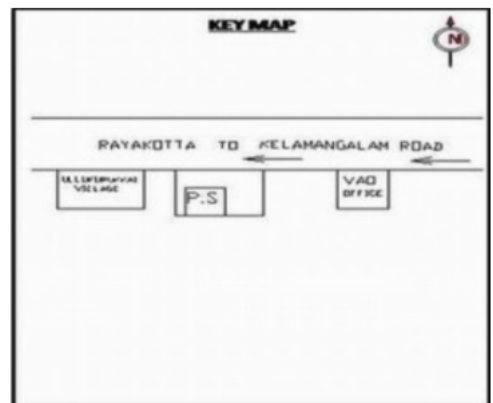

Google Map View

Polling Station Building Front View

Polling Station Front View

Cad View

Key MAP View

1 பெயர் : ராதா - கணவர் பெயர்: ரமேஷ் - வீட்டு எண் : 1 வயது : 44 பாலினம் : பெண் Photo is available WYG0926659	2 பெயர் : நாகராஜ் - தந்தையின் பெயர்: முனிராஜ் - வீட்டு எண் : 1 வயது : 35 பாலினம் : ஆண் Photo is available WYG0926188	3 பெயர் : மாதேவம்மா - கணவர் பெயர்: ராஜேந்திரன் - வீட்டு எண் : 1 வயது : 31 பாலினம் : பெண் Photo is available WYG1309327
4 பெயர் : திம்மராஜ் - தந்தையின் பெயர்: முத்தப்பா - வீட்டு எண் : 1 வயது : 28 பாலினம் : ஆண் Photo is available WYG1431089	5 பெயர் : ராஜேஷ்வரி கணவர் பெயர்: காளியப்பன் வீட்டு எண் : 1 வயது : 26 பாலினம் : பெண் Photo is available WYG2209088	6 பெயர் : மஞ்சுநாத் தந்தையின் பெயர்: ஜெயபால் வீட்டு எண் : 1 வயது : 25 பாலினம் : ஆண் Photo is available WYG2209286
7 பெயர் : ராகுல் தாயின் பெயர்: ராதா வீட்டு எண் : 1 வயது : 21 பாலினம் : ஆண் Photo is available WYG2389070	8 பெயர் : சசிகுமார் - தந்தையின் பெயர்: முருகேஷ் - வீட்டு எண் : 1-1A வயது : 30 பாலினம் : ஆண் Photo is available WYG0706929	9 பெயர் : சந்திரப்பா - தந்தையின் பெயர்: மாரப்பா - வீட்டு எண் : 1-22 வயது : 44 பாலினம் : ஆண் Photo is available BVN2064988
10 பெயர் : அனில் குமார் - தந்தையின் பெயர்: கிருஷ்ணப்பா - வீட்டு எண் : 1-59 வயது : 30 பாலினம் : ஆண் Photo is available WYG1229160	11 பெயர் : கவிதா கணவர் பெயர்: ஸ்ரீனிவாசன் வீட்டு எண் : 1/114 வயது : 27 பாலினம் : பெண் Photo is available WYG2427045	12 பெயர் : வெங்கடேஷ் - தந்தையின் பெயர்: மேஷ்த்ரியப்பா - வீட்டு எண் : 2-1 வயது : 55 பாலினம் : ஆண் Photo is available WYG0926428
13 பெயர் : முரளி தந்தையின் பெயர்: வெங்கடேஷ் வீட்டு எண் : 2/1 வயது : 27 பாலினம் : ஆண் Photo is available WYG1541242	14 பெயர் : பூரணி தந்தையின் பெயர்: குமரேசன் வீட்டு எண் : 2/76 வயது : 24 பாலினம் : பெண் Photo is available WYG2209161	15 பெயர் : அசோக்குமார் - தந்தையின் பெயர்: சந்திரசேகர் - வீட்டு எண் : 2-81 வயது : 33 பாலினம் : ஆண் Photo is available WYG0926204
16 பெயர் : சரிதா - கணவர் பெயர்: சிவசங்கர் - வீட்டு எண் : 2-153 வயது : 32 பாலினம் : பெண் Photo is available WYG0926196	17 பெயர் : அம்ருதா - கணவர் பெயர்: உதயகுமார் - வீட்டு எண் : 2-166 வயது : 33 பாலினம் : பெண் Photo is available WYG0926162	18 பெயர் : இலதம்மா - கணவர் பெயர்: சந்திரன் - வீட்டு எண் : 2-190 வயது : 48 பாலினம் : பெண் Photo is available WYG1402668
19 பெயர் : ரகுராம் - தந்தையின் பெயர்: மாரேகவுடு - வீட்டு எண் : 3 வயது : 77 பாலினம் : ஆண் Photo is available WYG0706911	20 பெயர் : ராமச்சந்திரப்பா - தந்தையின் பெயர்: வெங்கடப்பா - வீட்டு எண் : 3-2 வயது : 71 பாலினம் : ஆண் Photo is available WYG2038651	21 பெயர் : லக்ஷ்மம்மா - கணவர் பெயர்: ராமச்சந்திரப்பா - வீட்டு எண் : 3-2 வயது : 66 பாலினம் : பெண் Photo is available WYG2038669
22 பெயர் : நாராயணசாமி - தந்தையின் பெயர்: இராமசந்திரப்பா - வீட்டு எண் : 3-2 வயது : 40 பாலினம் : ஆண் Photo is available BVN2210813	23 பெயர் : கிருஷ்ணமூர்த்தி - தந்தையின் பெயர்: ராமச்சந்திரப்பா - வீட்டு எண் : 3-2 வயது : 36 பாலினம் : ஆண் Photo is available WYG0927004	24 பெயர் : ரக்ஷிதா சி கணவர் பெயர்: கிருஷ்ணமூர்த்தி வீட்டு எண் : 3/2 வயது : 22 பாலினம் : பெண் Photo is available WYG2598878
25 பெயர் : கெம்பம்மா - கணவர் பெயர்: நஞ்சுண்டப்பா - வீட்டு எண் : 3-4 வயது : 74 பாலினம் : பெண் Photo is available WYG2038677	26 பெயர் : சந்தோஷ் - தந்தையின் பெயர்: நஞ்சுண்டப்பா - வீட்டு எண் : 3-4 வயது : 45 பாலினம் : ஆண் Photo is available BVN2064954	27 பெயர் : ராமமூர்த்தி - தந்தையின் பெயர்: நஞ்சுண்டப்பா - வீட்டு எண் : 3-4 வயது : 42 பாலினம் : ஆண் Photo is available BVN2064822
28 பெயர் : சுரேஷ்பாபு - தந்தையின் பெயர்: நஞ்சுண்டப்பா - வீட்டு எண் : 3-4 வயது : 42 பாலினம் : ஆண் Photo is available BVN2064202	29 பெயர் : போடியப்பா - தந்தையின் பெயர்: முனியப்பா - வீட்டு எண் : 3-5 வயது : 66 பாலினம் : ஆண் Photo is available WYG2038685	30 பெயர் : சிரஞ்சீவி போ தந்தையின் பெயர்: போடியப்பா - வீட்டு எண் : 3-5 வயது : 40 பாலினம் : ஆண் Photo is available WYG0087056