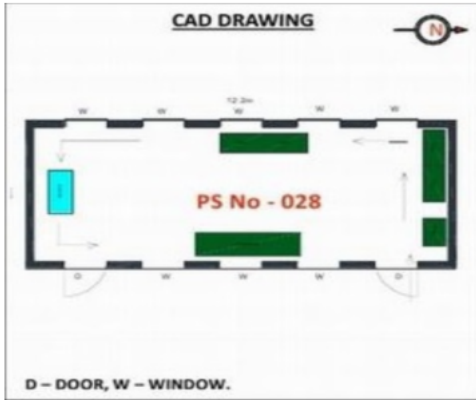

Google Map View

Polling Station Building Front View

Polling Station Front View

Cad View

Key MAP View

1	WYG0967703	பெயர் : ராதா - கணவர் பெயர்: வெங்கடேஷ் - வீட்டு எண் : 1 வயது : 31 பாலினம் : பெண்	Photo is available	2	WYG2333268	பெயர் : சுதாகர் தந்தையின் பெயர்: மதேஷ் வீட்டு எண் : 1 வயது : 26 பாலினம் : ஆண்	Photo is available	3	WYG2247500	பெயர் : அனந்தா கணவர் பெயர்: வெங்கடேஷ் வீட்டு எண் : 1 வயது : 23 பாலினம் : பெண்	Photo is available
4	WYG2455111	பெயர் : பிந்து வி தந்தையின் பெயர்: வெங்கடேஷ்பா வீட்டு எண் : 1 வயது : 21 பாலினம் : பெண்	Photo is available	5	WYG1365774	பெயர் : முனிரத்தின செட்டி - தந்தையின் பெயர்: சின்ன பப்ப செட்டி - வீட்டு எண் : 1-623 வயது : 59 பாலினம் : ஆண்	Photo is available	6	WYG1515154	பெயர் : முருகேசன் தந்தையின் பெயர்: முனிரத்தின செட்டி வீட்டு எண் : 1/623 வயது : 36 பாலினம் : ஆண்	Photo is available
7	WYG2455210	பெயர் : செளமயா தந்தையின் பெயர்: ராஜப்பா வீட்டு எண் : 2 வயது : 21 பாலினம் : பெண்	Photo is available	8	WYG1365931	பெயர் : நல்லநரசிம்மா - தந்தையின் பெயர்: ராமசந்திரப்பா - வீட்டு எண் : 2-27B வயது : 27 பாலினம் : ஆண்	Photo is available	9	WYG1413186	பெயர் : தீபம்மா - கணவர் பெயர்: சோமசேகர் - வீட்டு எண் : 2-53 வயது : 32 பாலினம் : பெண்	Photo is available
10	WYG1262195	பெயர் : சோமசேகர் - தந்தையின் பெயர்: வரதப்பா - வீட்டு எண் : 2-53 வயது : 32 பாலினம் : ஆண்	Photo is available	11	WYG1485259	பெயர் : நாராயணப்பா தந்தையின் பெயர்: கோவிந்தப்பா வீட்டு எண் : 2/262 வயது : 40 பாலினம் : ஆண்	Photo is available	12	WYG2246775	பெயர் : மஞ்சலா கணவர் பெயர்: நாராயாநப்பா வீட்டு எண் : 2/262ஏ வயது : 26 பாலினம் : பெண்	Photo is available
13	WYG2246783	பெயர் : சுமித்ரா கணவர் பெயர்: நாகராஜ் வீட்டு எண் : 2/262-ஏ வயது : 24 பாலினம் : பெண்	Photo is available	14	WYG1320472	பெயர் : அலமேலு - கணவர் பெயர்: நாகேந்திரகுமார் - வீட்டு எண் : 2-281 வயது : 28 பாலினம் : பெண்	Photo is available	15	WYG1320449	பெயர் : திருமலேஷ் - தந்தையின் பெயர்: நாராயணப்பா - வீட்டு எண் : 2-282 வயது : 30 பாலினம் : ஆண்	Photo is available
16	WYG1510163	பெயர் : யசோதா கணவர் பெயர்: அம்ரேஷ் வீட்டு எண் : 2-289 வயது : 31 பாலினம் : பெண்	Photo is available	17	WYG2446532	பெயர் : சரண் குமார் தாயின் பெயர்: முனிலட்சுமி வீட்டு எண் : 2/967 வயது : 21 பாலினம் : ஆண்	Photo is available	18	WYG2246809	பெயர் : ராணி கணவர் பெயர்: கிருஷ்ண மூர்த்தி வீட்டு எண் : 3/3/1-1 வயது : 30 பாலினம் : பெண்	Photo is available
19	WYG1365907	பெயர் : சந்திர சேகர் - தந்தையின் பெயர்: நாகப்பா - வீட்டு எண் : 3-69C வயது : 27 பாலினம் : ஆண்	Photo is available	20	WYG1052083	பெயர் : நாகராஜ் - தாயின் பெயர்: வசுமம்மா - வீட்டு எண் : 3-70 வயது : 34 பாலினம் : ஆண்	Photo is available	21	WYG1052075	பெயர் : அனுசுயா - கணவர் பெயர்: ரகு - வீட்டு எண் : 3-70 வயது : 33 பாலினம் : பெண்	Photo is available
22	WYG1413137	பெயர் : முருகம்மா - கணவர் பெயர்: நாகராஜ் - வீட்டு எண் : 3-70 வயது : 27 பாலினம் : பெண்	Photo is available	23	WYG2247294	பெயர் : பத்மாவதி கணவர் பெயர்: முனிராஜ் வீட்டு எண் : 3/70 வயது : 23 பாலினம் : பெண்	Photo is available	24	WYG1262229	பெயர் : வரலட்சுமி - கணவர் பெயர்: முருகேஷ் - வீட்டு எண் : 3-72A வயது : 44 பாலினம் : பெண்	Photo is available
25	WYG2246767	பெயர் : மம்தா தந்தையின் பெயர்: முருகேஷ் வீட்டு எண் : 3/72ஏ வயது : 27 பாலினம் : பெண்	Photo is available	26	WYG1052067	பெயர் : சாமலா - கணவர் பெயர்: திம்மராஜ் - வீட்டு எண் : 3-73 வயது : 33 பாலினம் : பெண்	Photo is available	27	WYG1347806	பெயர் : சதீஷ் - தந்தையின் பெயர்: முனிராஜ் - வீட்டு எண் : 3-73 வயது : 29 பாலினம் : ஆண்	Photo is available
28	WYG0967745	பெயர் : பார்வதம்மா - தந்தையின் பெயர்: திம்மராஜ் - வீட்டு எண் : 3-74C வயது : 36 பாலினம் : பெண்	Photo is available	29	WYG0007740	பெயர் : முத்துராஜா - தந்தையின் பெயர்: சீபுரியப்பா - வீட்டு எண் : 3-80 வயது : 43 பாலினம் : ஆண்	Photo is available	30	FMS3293289	பெயர் : சுஜாதா - கணவர் பெயர்: திம்மராஜ் - வீட்டு எண் : 3-200 வயது : 43 பாலினம் : பெண்	Photo is available