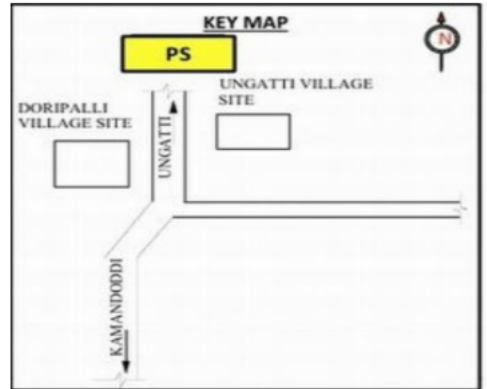

Google Map View

Polling Station Building Front View

Polling Station Front View

Cad View

Key MAP View

1	WYG0967703	பெயர் : ராதா - கணவர் பெயர்: வெங்கடேஷ் - வீட்டு எண் : 1 வயது : 31 பாலினம் : பெண்	Photo is available	2	WYG2333268	பெயர் : சுதாகர் தந்தையின் பெயர்: மதேஷ் வீட்டு எண் : 1 வயது : 26 பாலினம் : ஆண்	Photo is available	3	WYG2247500	பெயர் : அனந்தா கணவர் பெயர்: வெங்கடேஷ் வீட்டு எண் : 1 வயது : 23 பாலினம் : பெண்	Photo is available
4	WYG2455111	பெயர் : பிந்து வி தந்தையின் பெயர்: வெங்கடேஷ்பா வீட்டு எண் : 1 வயது : 21 பாலினம் : பெண்	Photo is available	5	WYG1365774	பெயர் : முனிரத்தின செட்டி - தந்தையின் பெயர்: சின்ன பப்ப செட்டி - வீட்டு எண் : 1-623 வயது : 59 பாலினம் : ஆண்	Photo is available	6	WYG1515154	பெயர் : முருகேசன் தந்தையின் பெயர்: முனிரத்தின செட்டி வீட்டு எண் : 1/623 வயது : 36 பாலினம் : ஆண்	Photo is available
7	WYG2455210	பெயர் : செளமயா தந்தையின் பெயர்: ராஜப்பா வீட்டு எண் : 2 வயது : 21 பாலினம் : பெண்	Photo is available	8	WYG1365931	பெயர் : நல்லநரசிம்மா - தந்தையின் பெயர்: ராமசந்திரப்பா - வீட்டு எண் : 2-27B வயது : 27 பாலினம் : ஆண்	Photo is available	9	WYG1413186	பெயர் : தீபம்மா - கணவர் பெயர்: சோமசேகர் - வீட்டு எண் : 2-53 வயது : 32 பாலினம் : பெண்	Photo is available
10	WYG1262195	பெயர் : சோமசேகர் - தந்தையின் பெயர்: வரதப்பா - வீட்டு எண் : 2-53 வயது : 32 பாலினம் : ஆண்	Photo is available	11	WYG1485259	பெயர் : நாராயணப்பா தந்தையின் பெயர்: கோவிந்தப்பா வீட்டு எண் : 2/262 வயது : 40 பாலினம் : ஆண்	Photo is available	12	WYG2246775	பெயர் : மஞ்சலா கணவர் பெயர்: நாராயாநப்பா வீட்டு எண் : 2/262ஏ வயது : 26 பாலினம் : பெண்	Photo is available
13	WYG2246783	பெயர் : சுமித்ரா கணவர் பெயர்: நாகராஜ் வீட்டு எண் : 2/262-ஏ வயது : 24 பாலினம் : பெண்	Photo is available	14	WYG1320472	பெயர் : அலமேலு - கணவர் பெயர்: நாகேந்திரகுமார் - வீட்டு எண் : 2-281 வயது : 28 பாலினம் : பெண்	Photo is available	15	WYG1320449	பெயர் : திருமலேஷ் - தந்தையின் பெயர்: நாராயணப்பா - வீட்டு எண் : 2-282 வயது : 30 பாலினம் : ஆண்	Photo is available
16	WYG1510163	பெயர் : யசோதா கணவர் பெயர்: அம்ரேஷ் வீட்டு எண் : 2-289 வயது : 31 பாலினம் : பெண்	Photo is available	17	WYG2446532	பெயர் : சரண் குமார் தாயின் பெயர்: முனிலட்சுமி வீட்டு எண் : 2/967 வயது : 21 பாலினம் : ஆண்	Photo is available	18	WYG2246809	பெயர் : ராணி கணவர் பெயர்: கிருஷ்ண மூர்த்தி வீட்டு எண் : 3/3/1-1 வயது : 30 பாலினம் : பெண்	Photo is available
19	WYG1365907	பெயர் : சந்திர சேகர் - தந்தையின் பெயர்: நாகப்பா - வீட்டு எண் : 3-69C வயது : 27 பாலினம் : ஆண்	Photo is available	20	WYG1052083	பெயர் : நாகராஜ் - தாயின் பெயர்: வசுமம்மா - வீட்டு எண் : 3-70 வயது : 34 பாலினம் : ஆண்	Photo is available	21	WYG1052075	பெயர் : அனுசுயா - கணவர் பெயர்: ரகு - வீட்டு எண் : 3-70 வயது : 33 பாலினம் : பெண்	Photo is available
22	WYG1413137	பெயர் : முருகம்மா - கணவர் பெயர்: நாகராஜ் - வீட்டு எண் : 3-70 வயது : 27 பாலினம் : பெண்	Photo is available	23	WYG2247294	பெயர் : பத்மாவதி கணவர் பெயர்: முனிராஜ் வீட்டு எண் : 3/70 வயது : 23 பாலினம் : பெண்	Photo is available	24	WYG1262229	பெயர் : வரலட்சுமி - கணவர் பெயர்: முருகேஷ் - வீட்டு எண் : 3-72A வயது : 44 பாலினம் : பெண்	Photo is available
25	WYG2246767	பெயர் : மம்தா தந்தையின் பெயர்: முருகேஷ் வீட்டு எண் : 3/72ஏ வயது : 27 பாலினம் : பெண்	Photo is available	26	WYG1052067	பெயர் : சாமலா - கணவர் பெயர்: திம்மராஜ் - வீட்டு எண் : 3-73 வயது : 33 பாலினம் : பெண்	Photo is available	27	WYG1347806	பெயர் : சதீஷ் - தந்தையின் பெயர்: முனிராஜ் - வீட்டு எண் : 3-73 வயது : 29 பாலினம் : ஆண்	Photo is available
28	WYG0967745	பெயர் : பார்வதம்மா - தந்தையின் பெயர்: திம்மராஜ் - வீட்டு எண் : 3-74C வயது : 36 பாலினம் : பெண்	Photo is available	29	WYG0007740	பெயர் : முத்துராஜா - தந்தையின் பெயர்: சீபுரியப்பா - வீட்டு எண் : 3-80 வயது : 43 பாலினம் : ஆண்	Photo is available	30	FMS3293289	பெயர் : சுஜாதா - கணவர் பெயர்: திம்மராஜ் - வீட்டு எண் : 3-200 வயது : 43 பாலினம் : பெண்	Photo is available